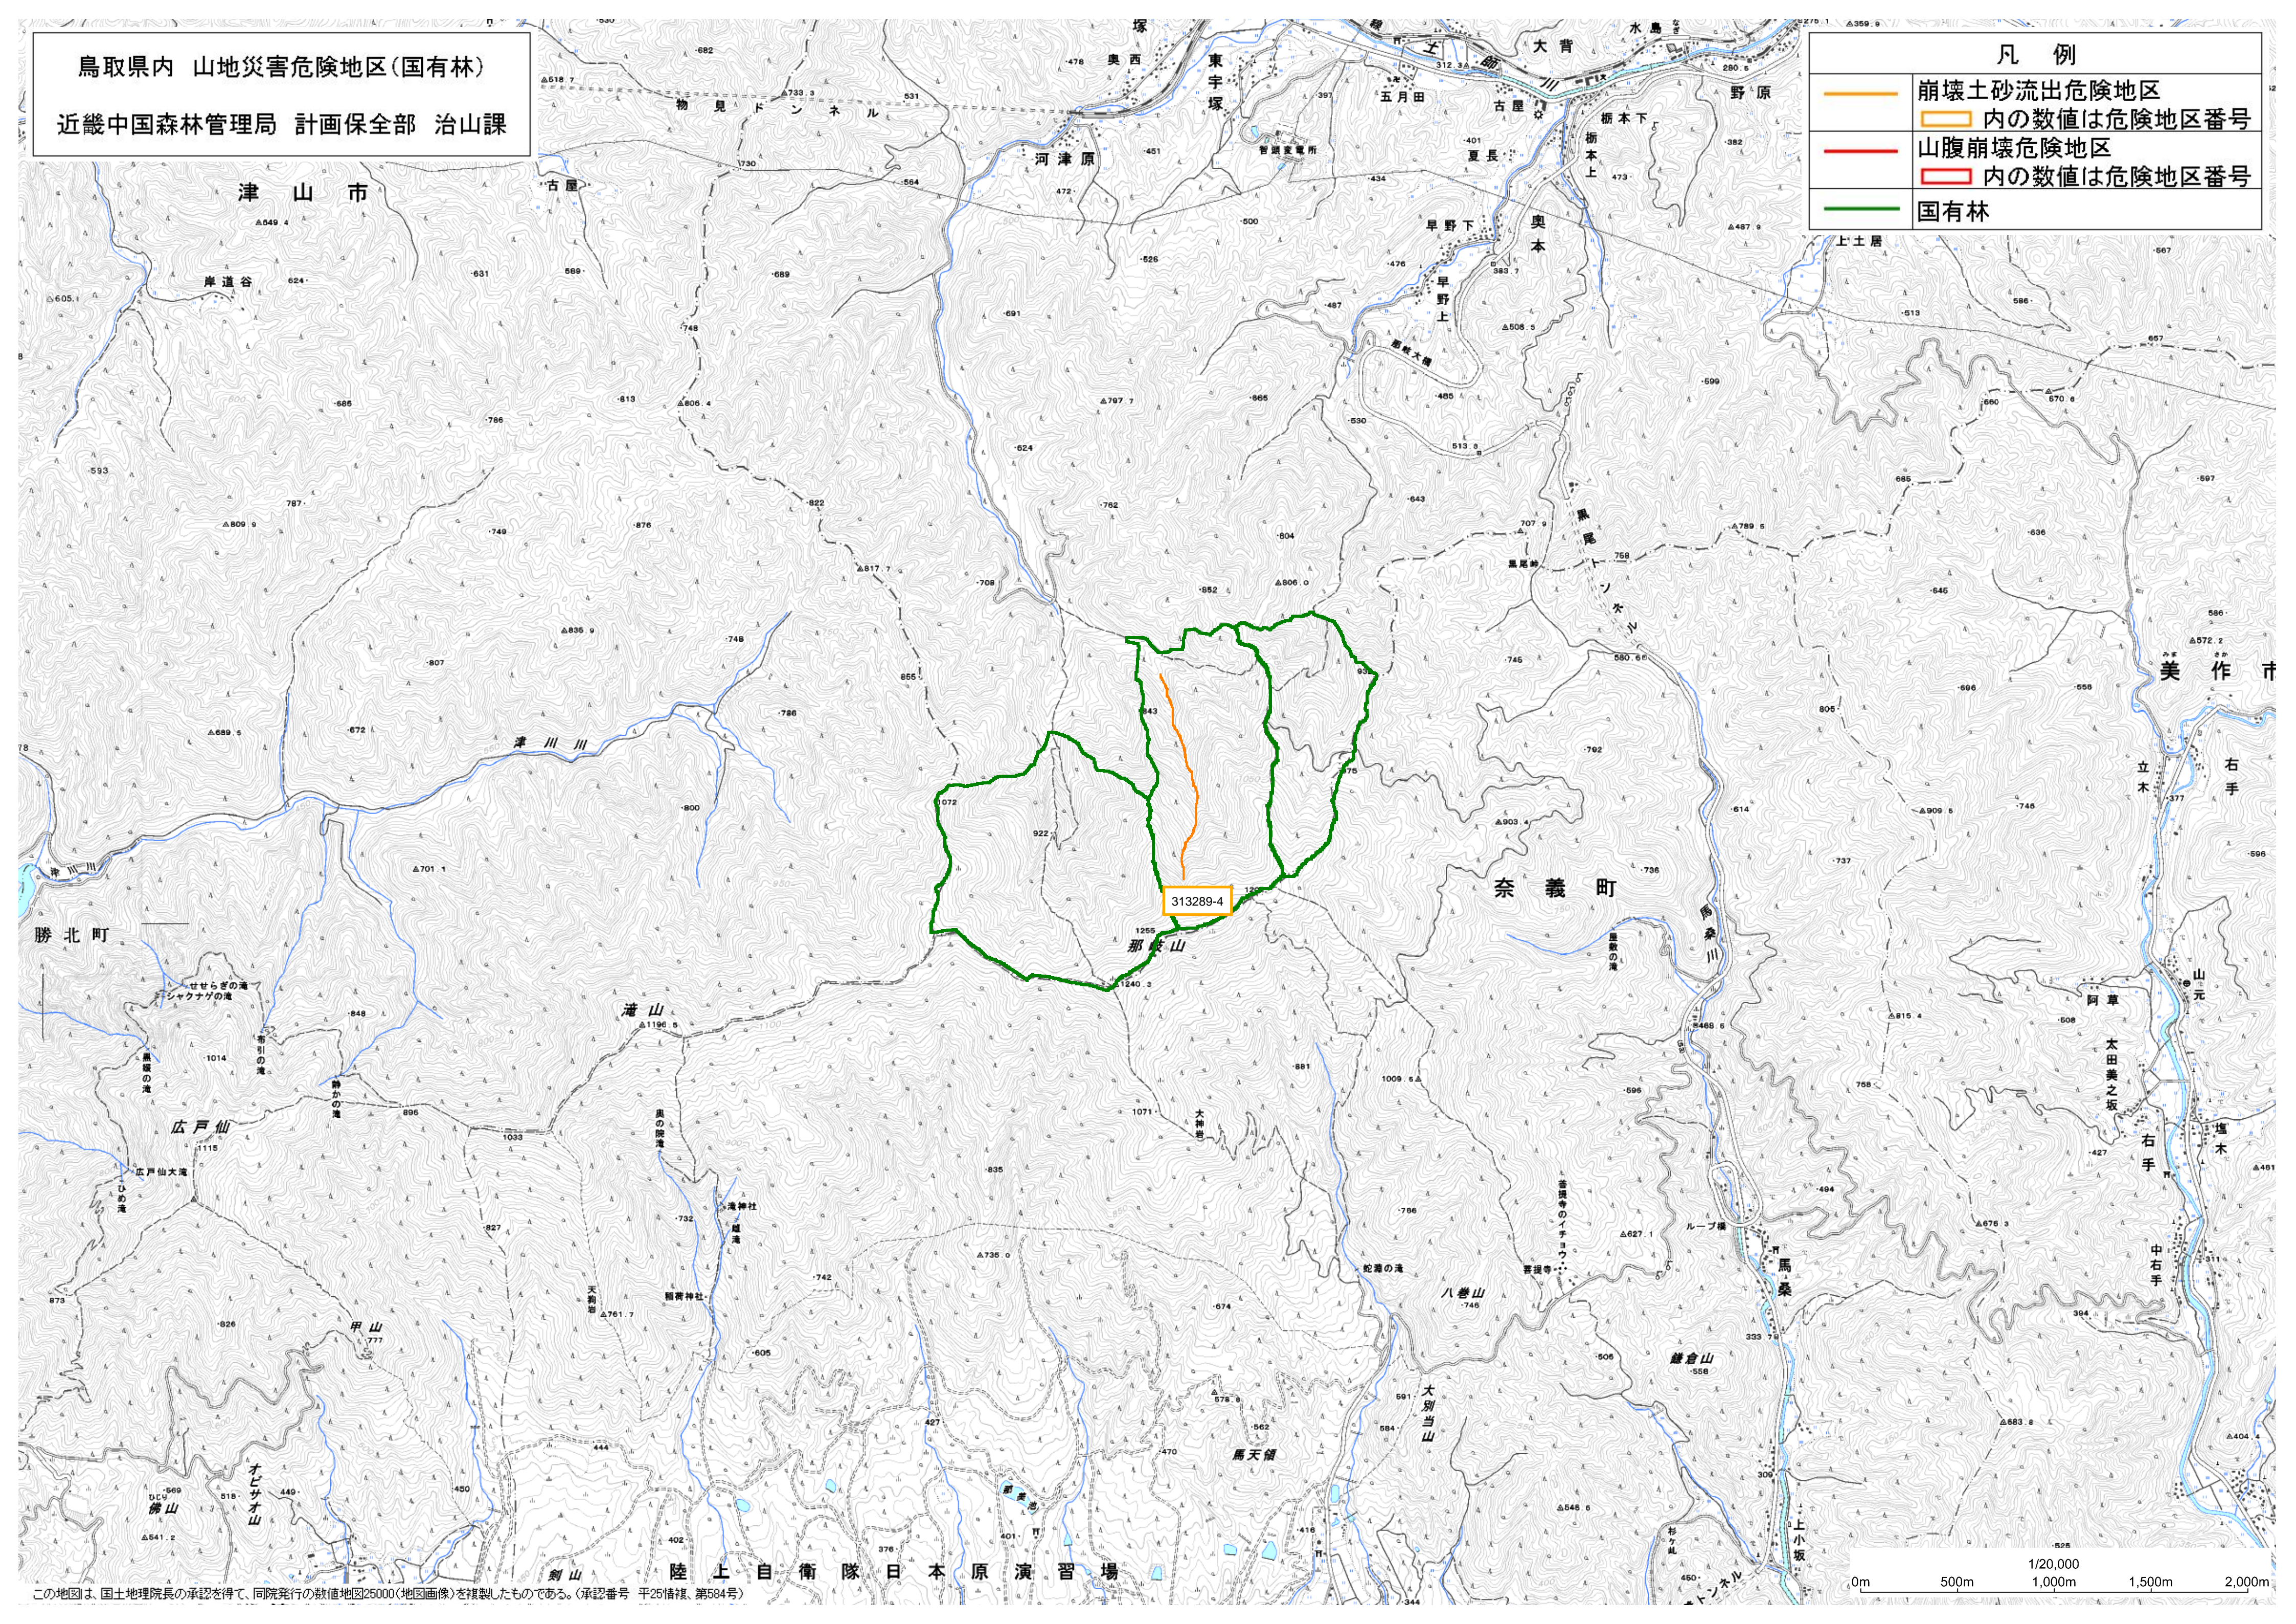

鳥取県内 山地災害危険地区(国有林)

近畿中国森林管理局 計画保全部 治山課

凡例

- 崩壊土砂流出危険地区
内の数値は危険地区番号
- 山腹崩壊危険地区
内の数値は危険地区番号
- 国有林

この地図は、国土地理院長の承認を得て、同院発行の数値地図25000(地図画像)を複製したものである。(承認番号 平25情保、第584号)

1/20,000
0m 500m 1,000m 1,500m 2,000m