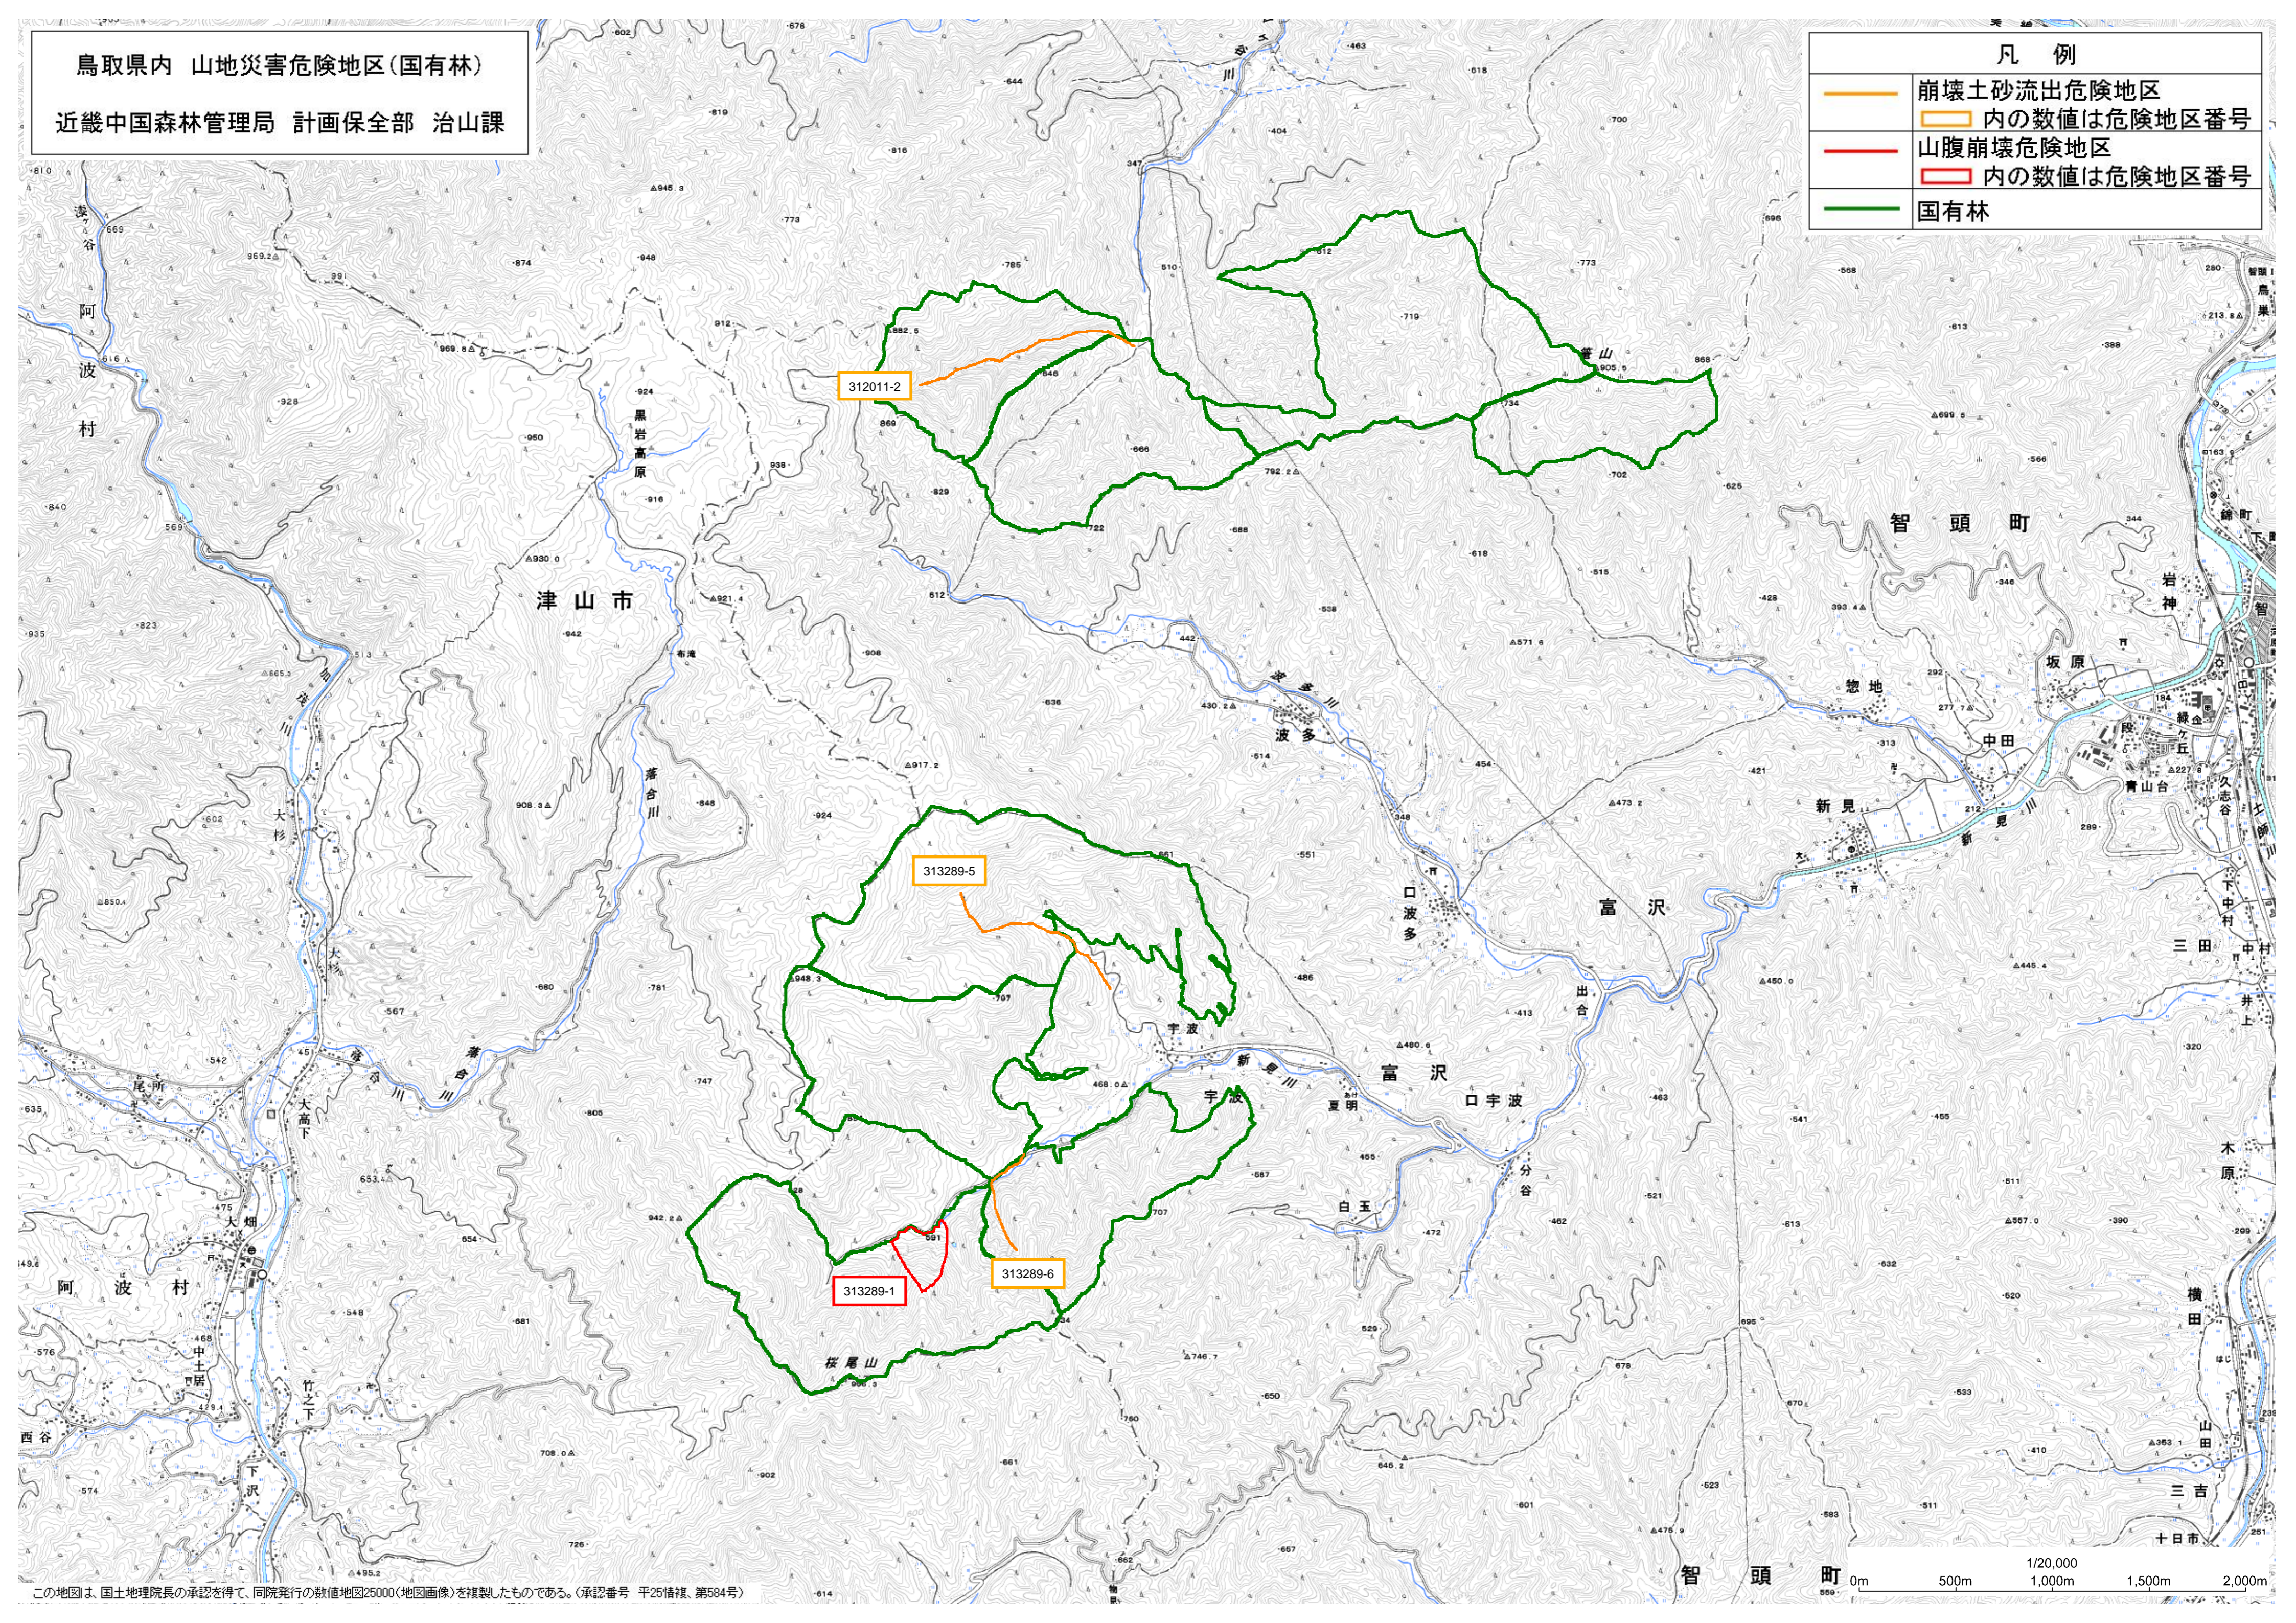

鳥取県内 山地災害危険地区(国有林)

近畿中国森林管理局 計画保全部 治山課

凡例

	崩壊土砂流出危険地区
	内の数値は危険地区番号
	山腹崩壊危険地区
	内の数値は危険地区番号
	国有林

この地図は、国土地理院長の承認を得て、同院発行の数値地図25000(地図画像)を複製したものである。(承認番号 平25情保、第584号)