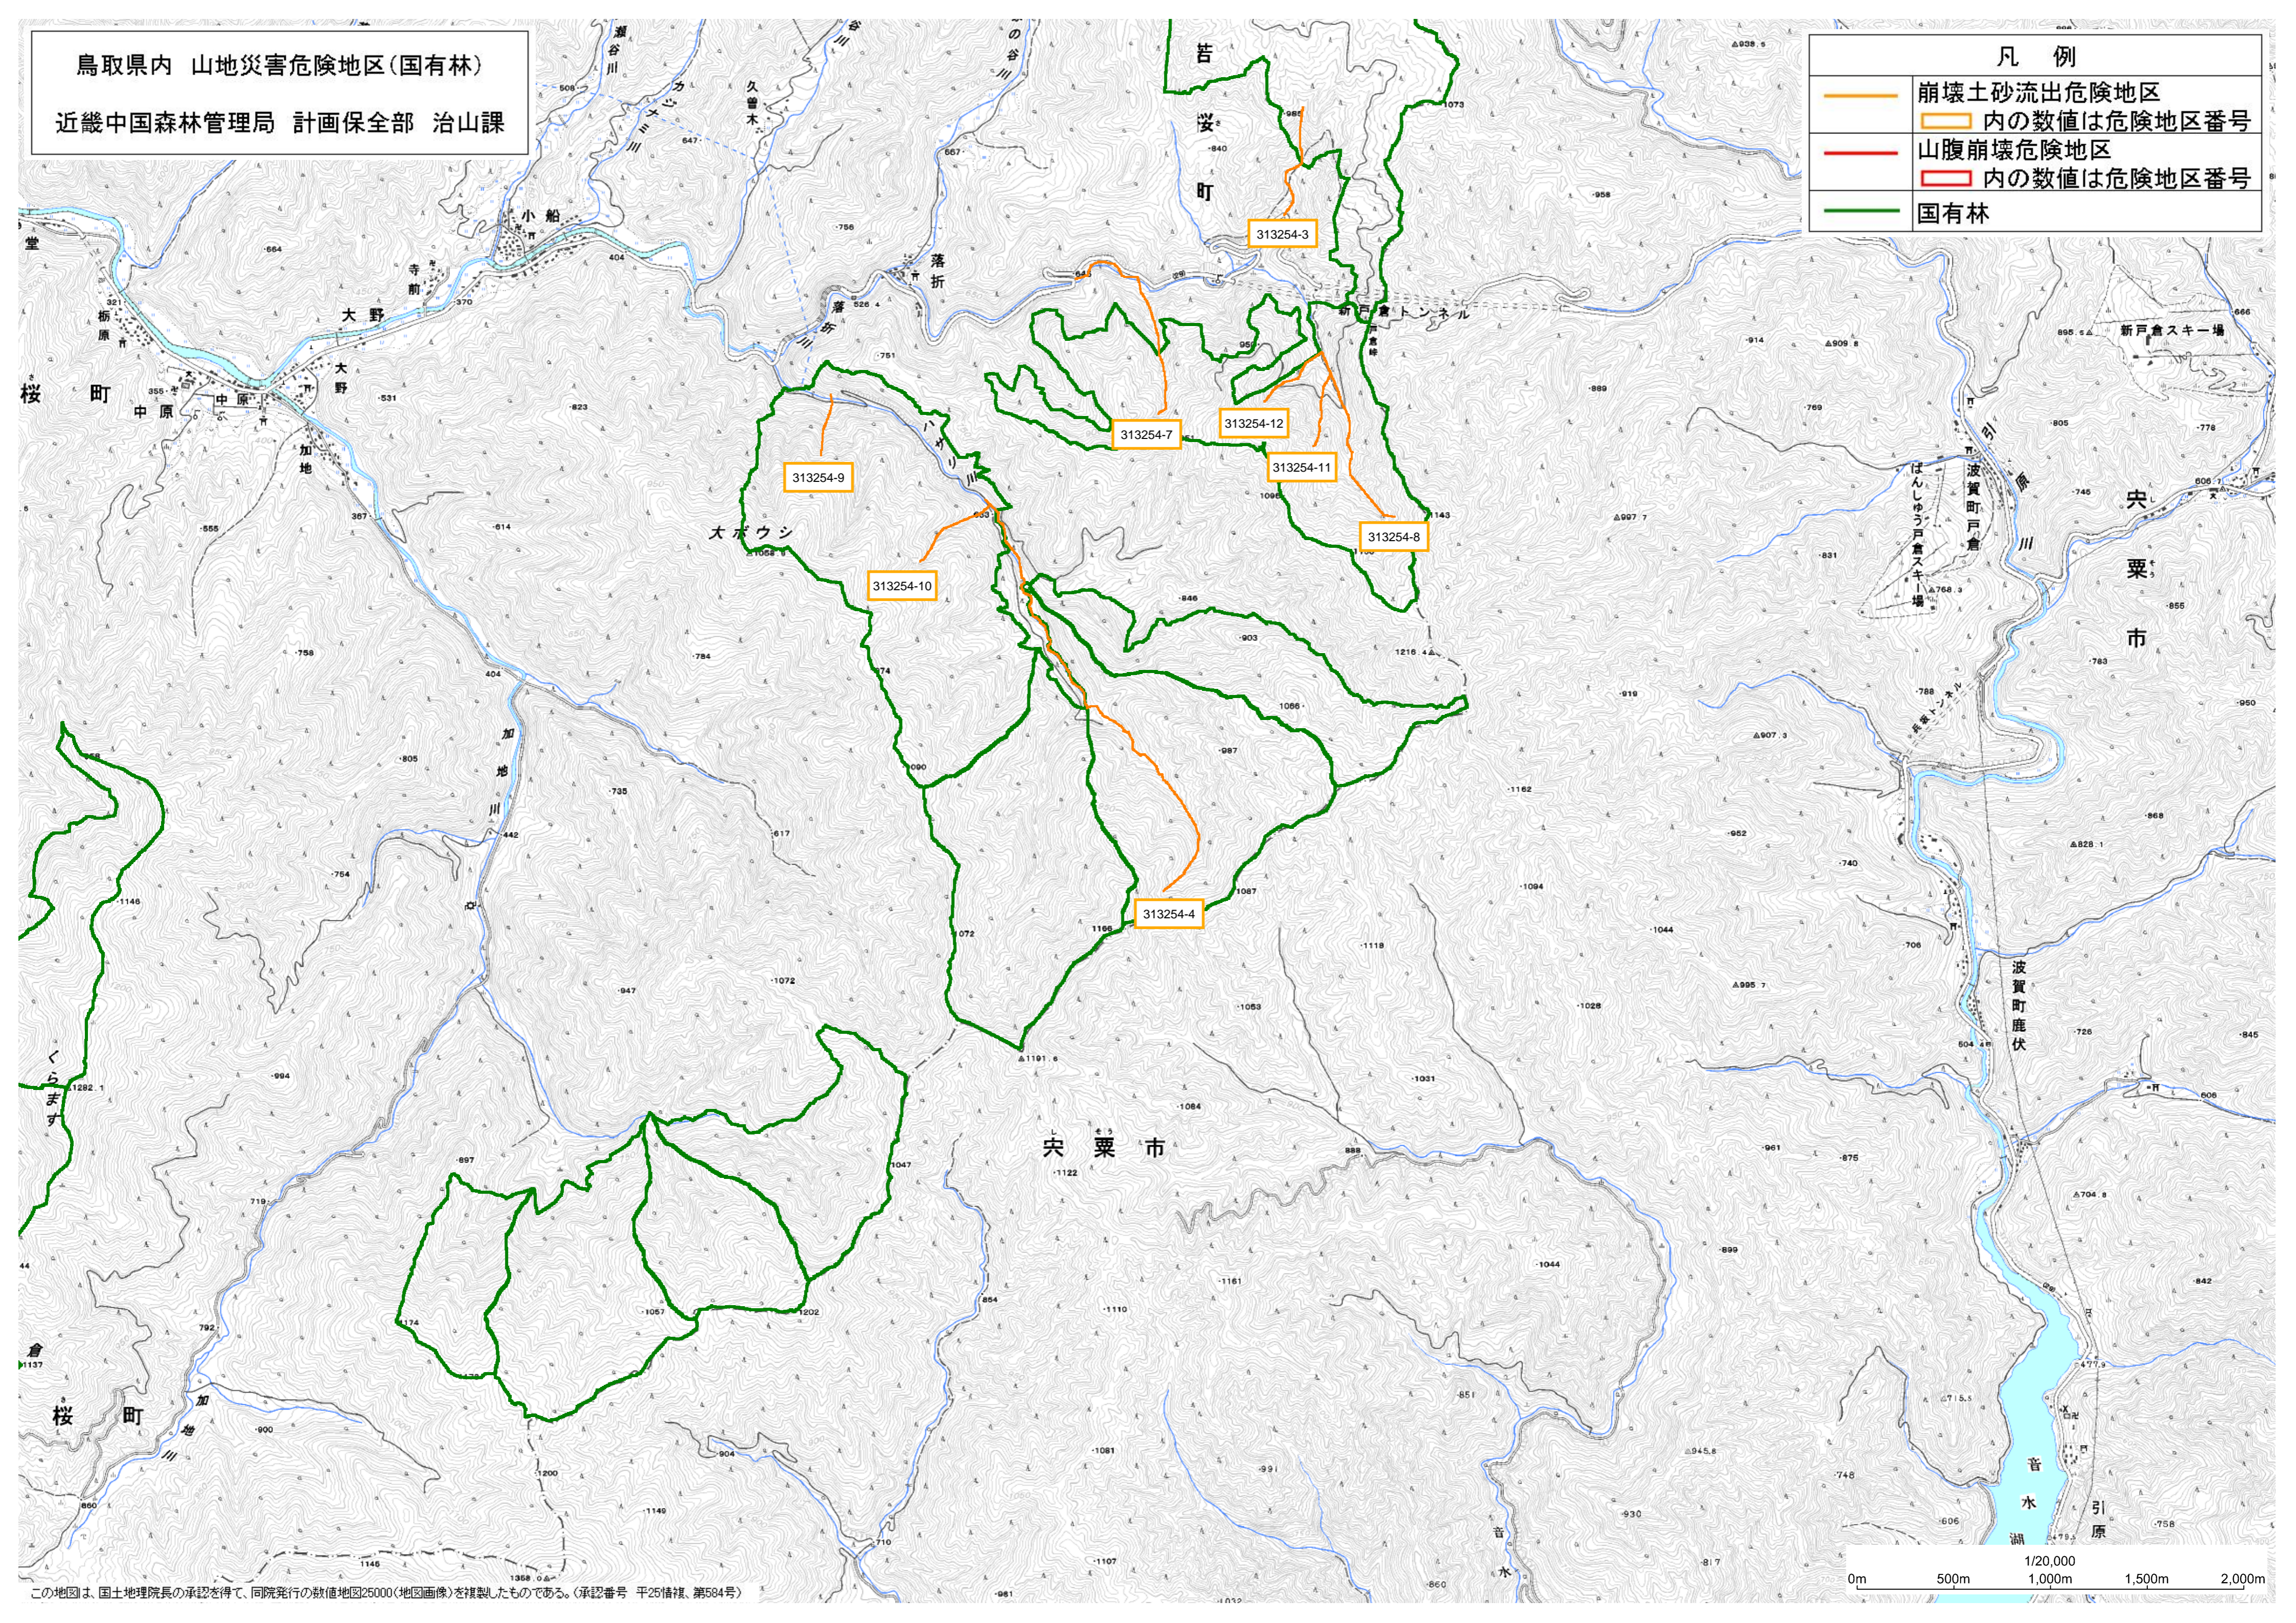

鳥取県内 山地災害危険地区(国有林)

近畿中国森林管理局 計画保全部 治山課

凡 例

	崩壊土砂流出危険地区
	内の数値は危険地区番号
	山腹崩壊危険地区
	内の数値は危険地区番号
	国有林

この地図は、国土地理院長の承認を得て、同院発行の数値地図25000(地図画像)を複製したものである。(承認番号 平25情保、第584号)