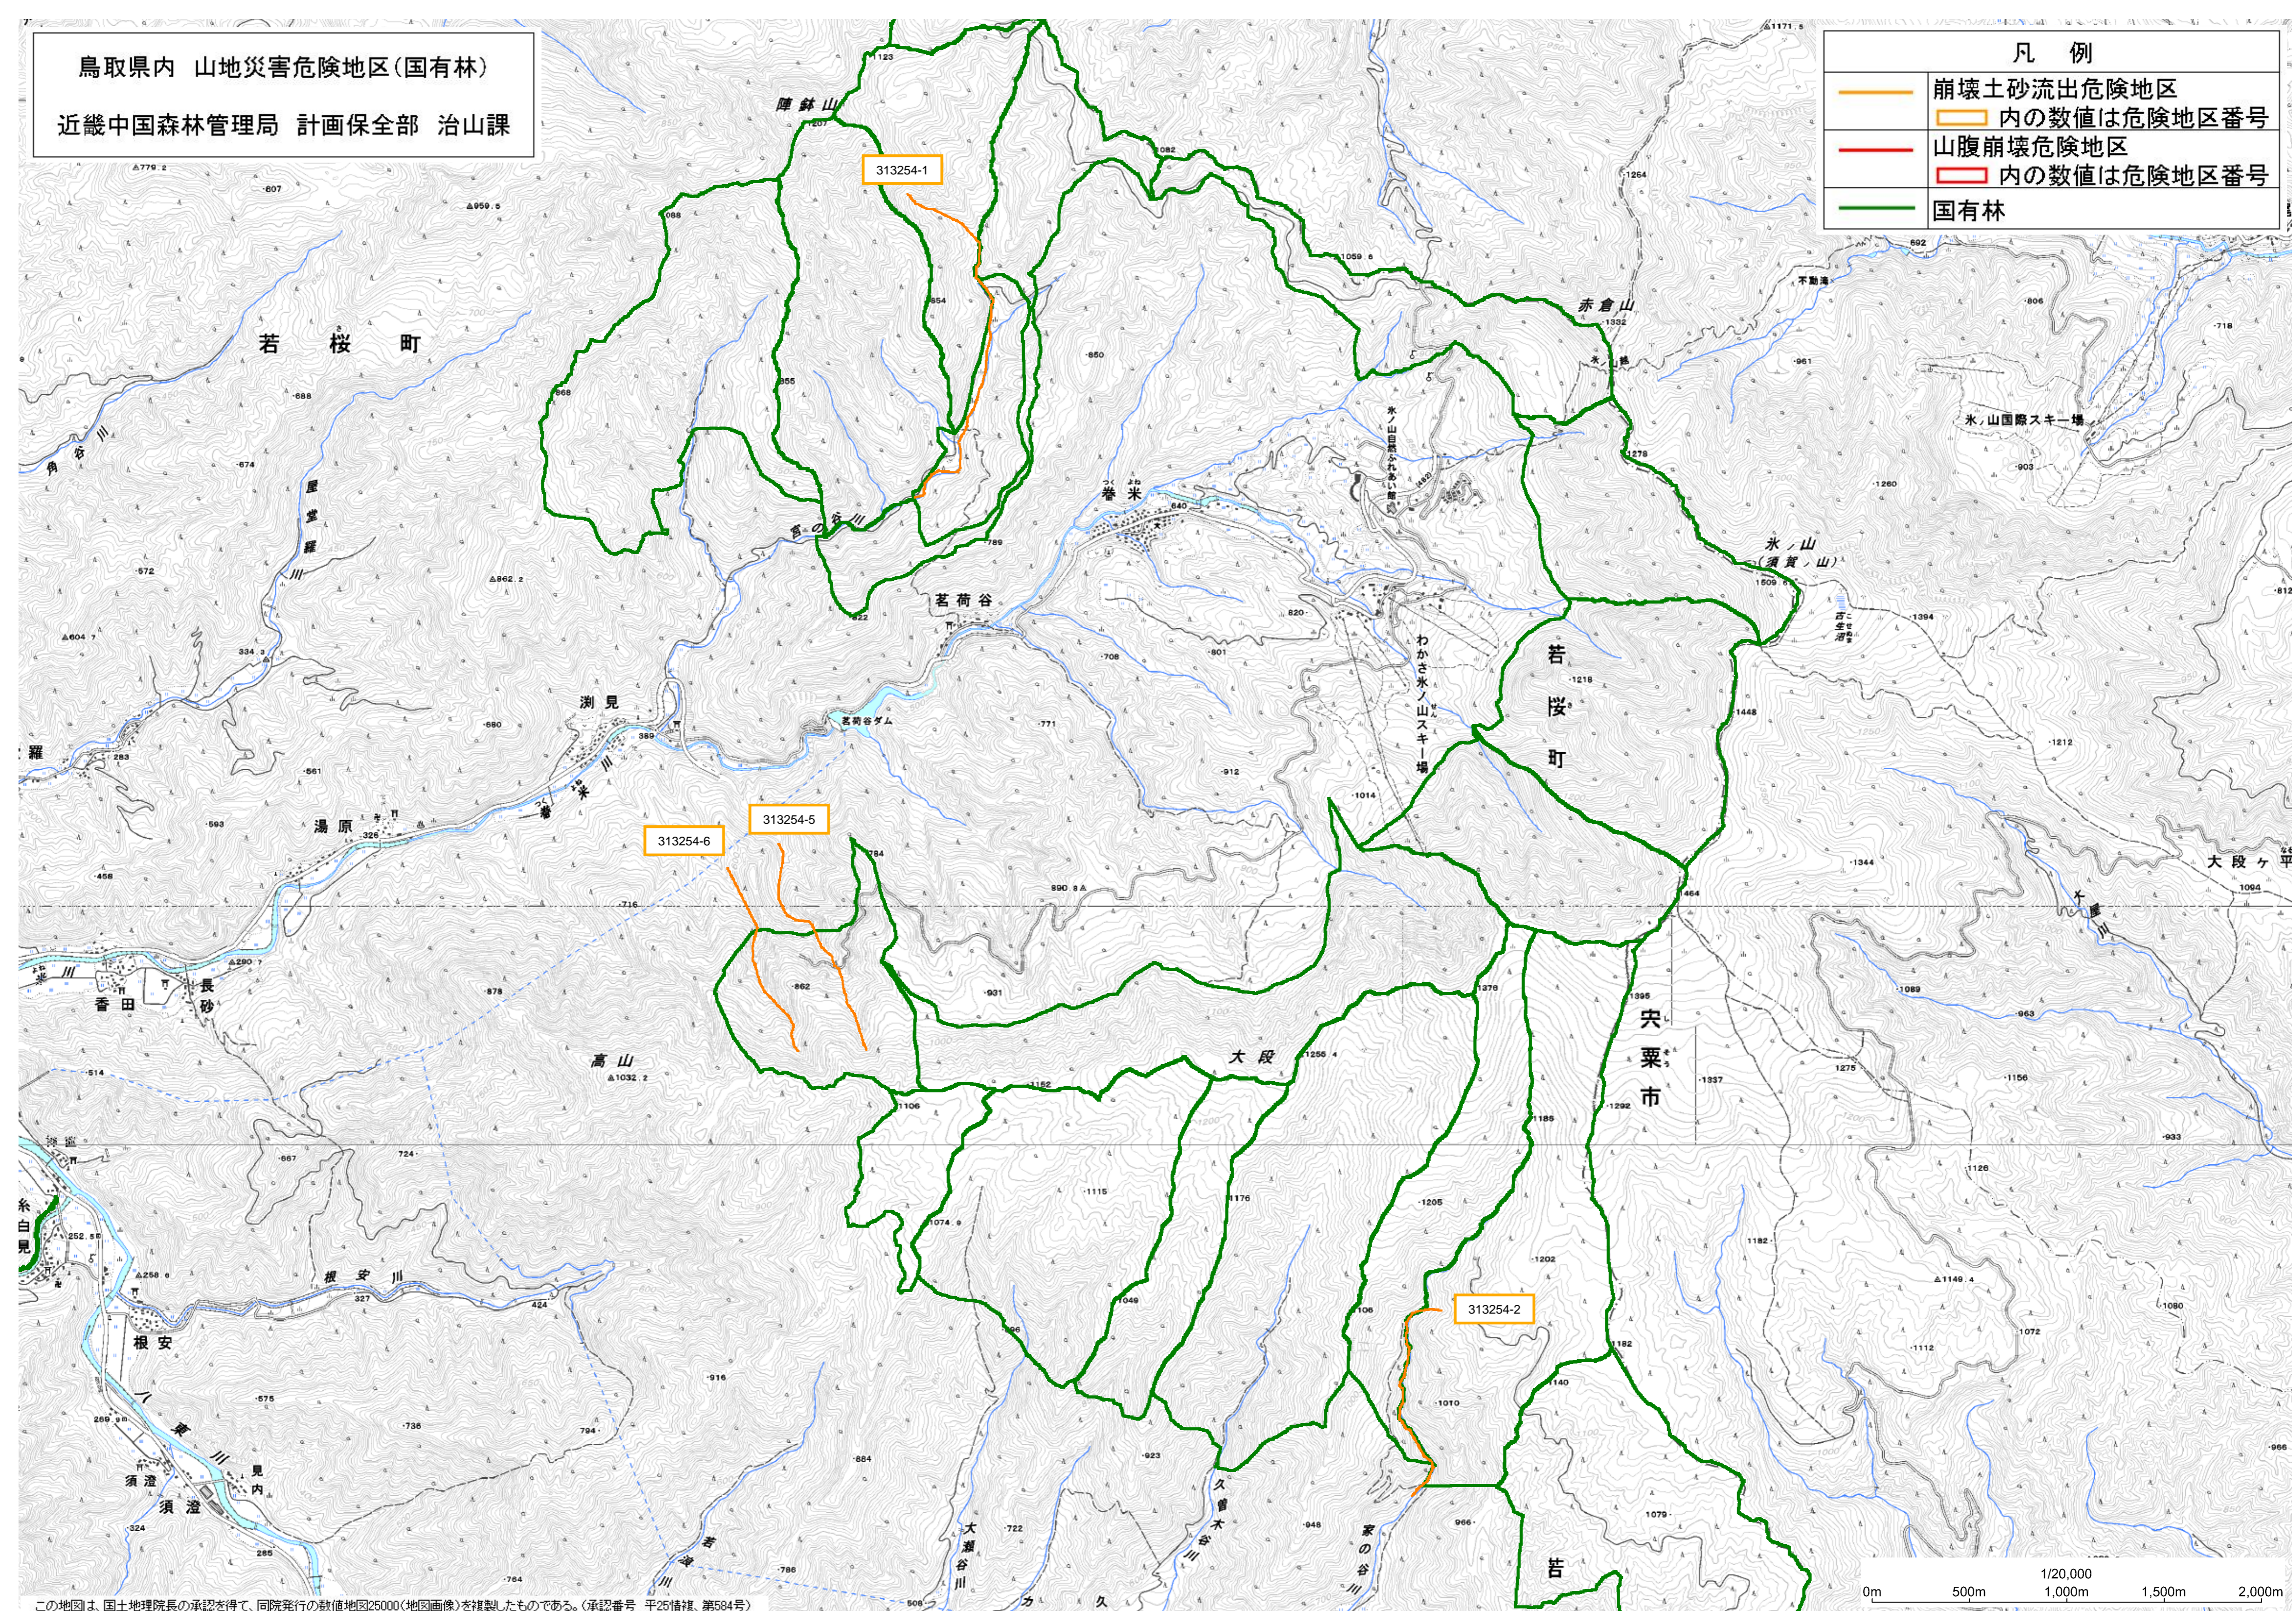

鳥取県内 山地災害危険地区(国有林)

近畿中国森林管理局 計画保全部 治山課

凡 例	
	崩壊土砂流出危険地区 内の数値は危険地区番号
	山腹崩壊危険地区 内の数値は危険地区番号
	国有林

この地図は、国土地理院長の承認を得て、同院発行の数値地図25000(地図画像)を複製したものである。(承認番号 平25情領、第584号)