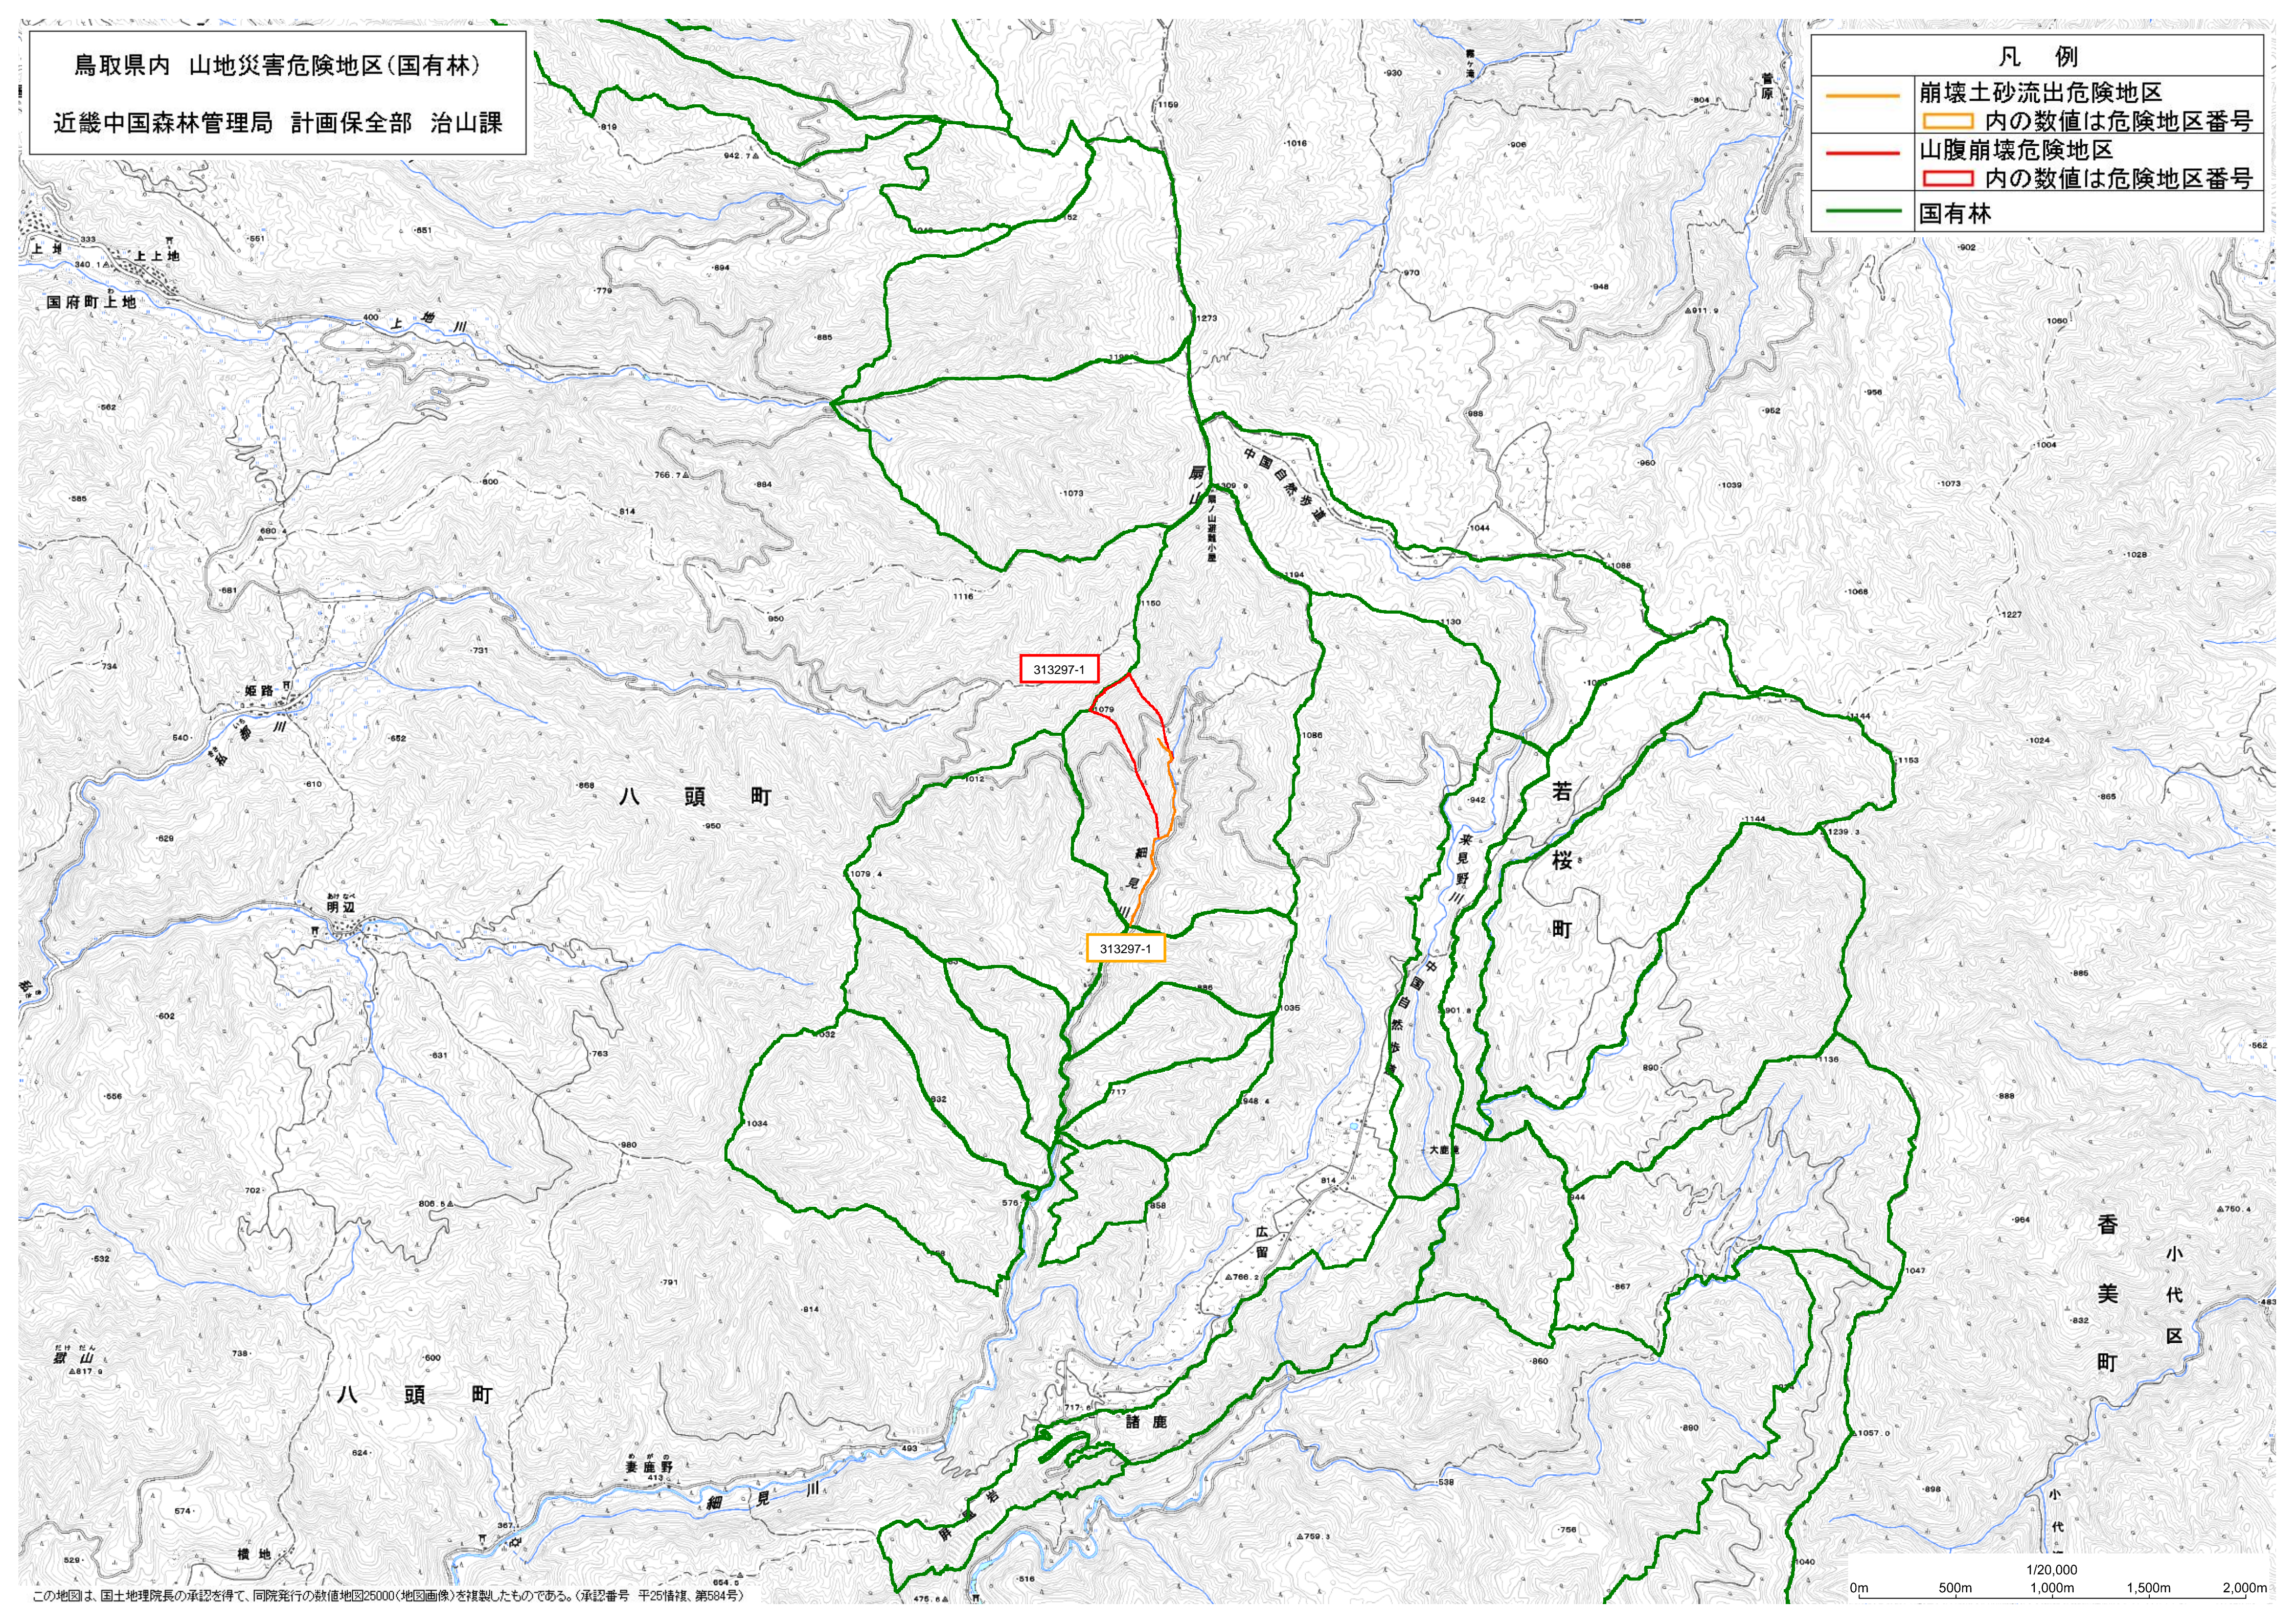

鳥取県内 山地災害危険地区(国有林)

近畿中国森林管理局 計画保全部 治山課

凡例

	崩壊土砂流出危険地区
	内の数値は危険地区番号
	山腹崩壊危険地区
	内の数値は危険地区番号
	国有林

この地図は、国土地理院長の承認を得て、同院発行の数値地図25000(地図画像)を複製したものである。(承認番号 平25情保、第584号)

0m 500m 1,000m 1,500m 2,000m 1/20,000