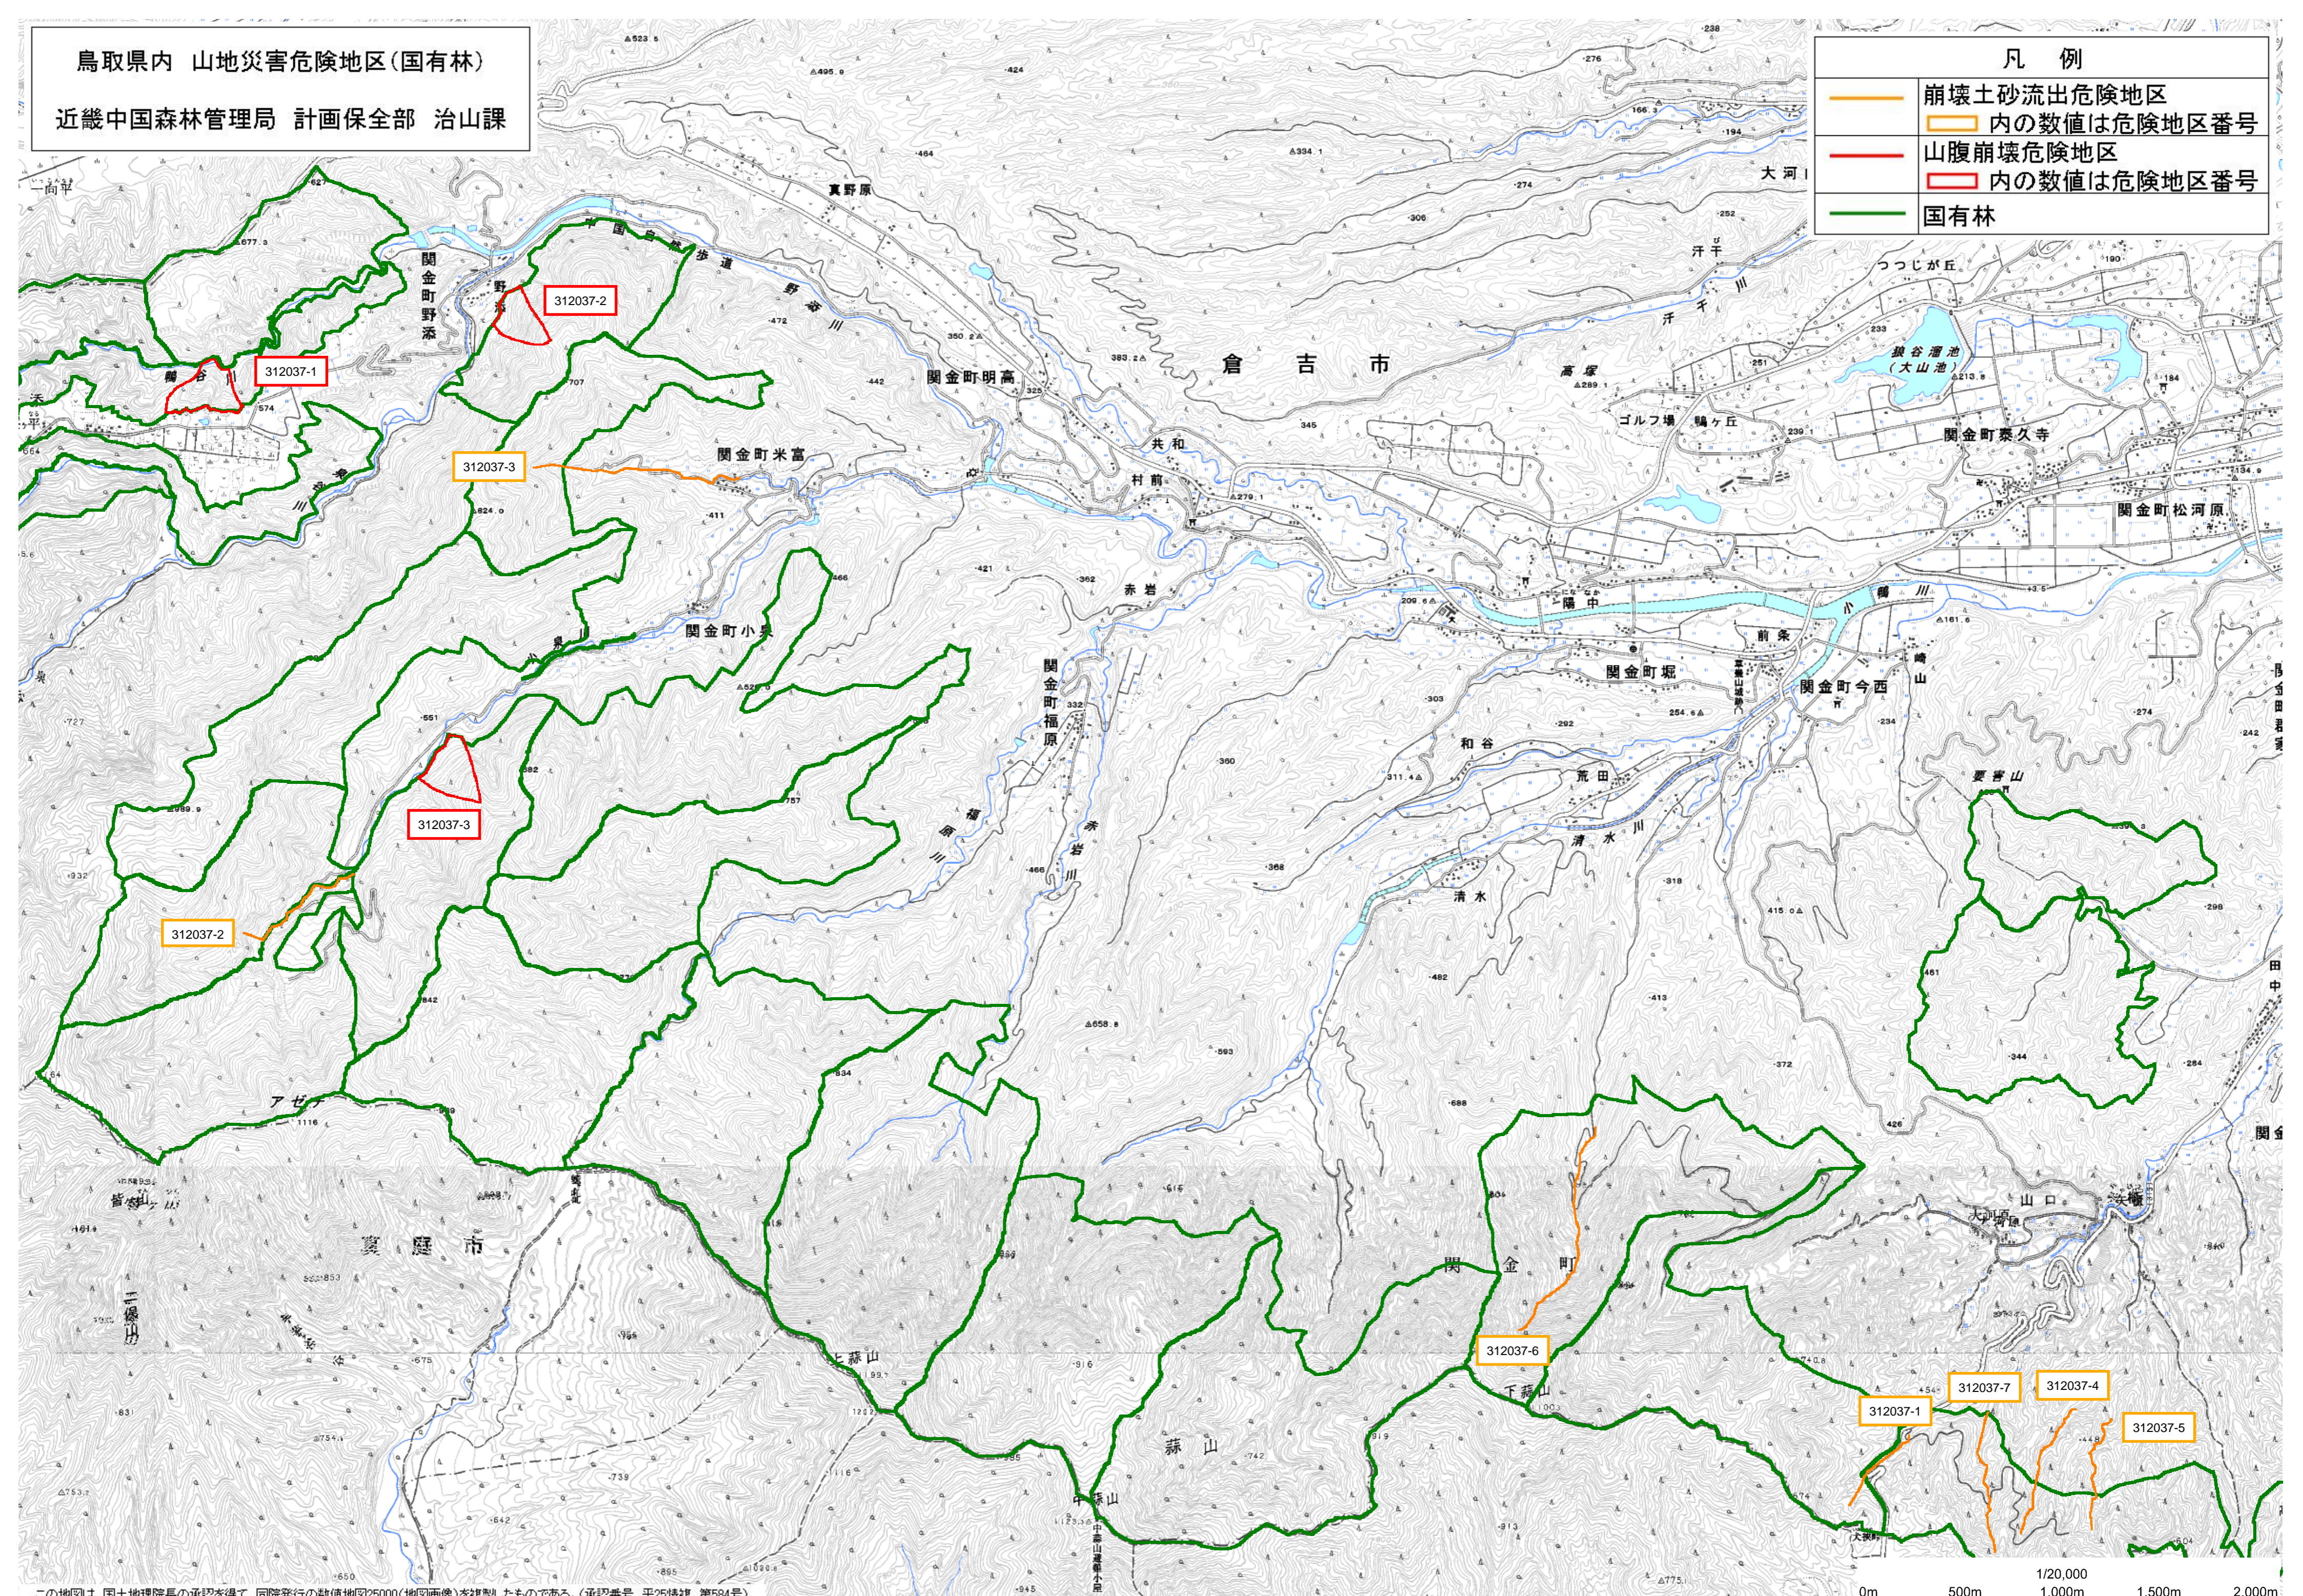

鳥取県内 山地災害危険地区(国有林)

近畿中国森林管理局 計画保全部 治山課

凡 例

- 崩壊土砂流出危険地区
- 内の数値は危険地区番号
- 山腹崩壊危険地区
- 内の数値は危険地区番号
- 国有林

この地図は、国土地理院長の承認を得て、同院発行の数値地図25000(地図画像)を複製したものである。(承認番号 平25情保、第584号)