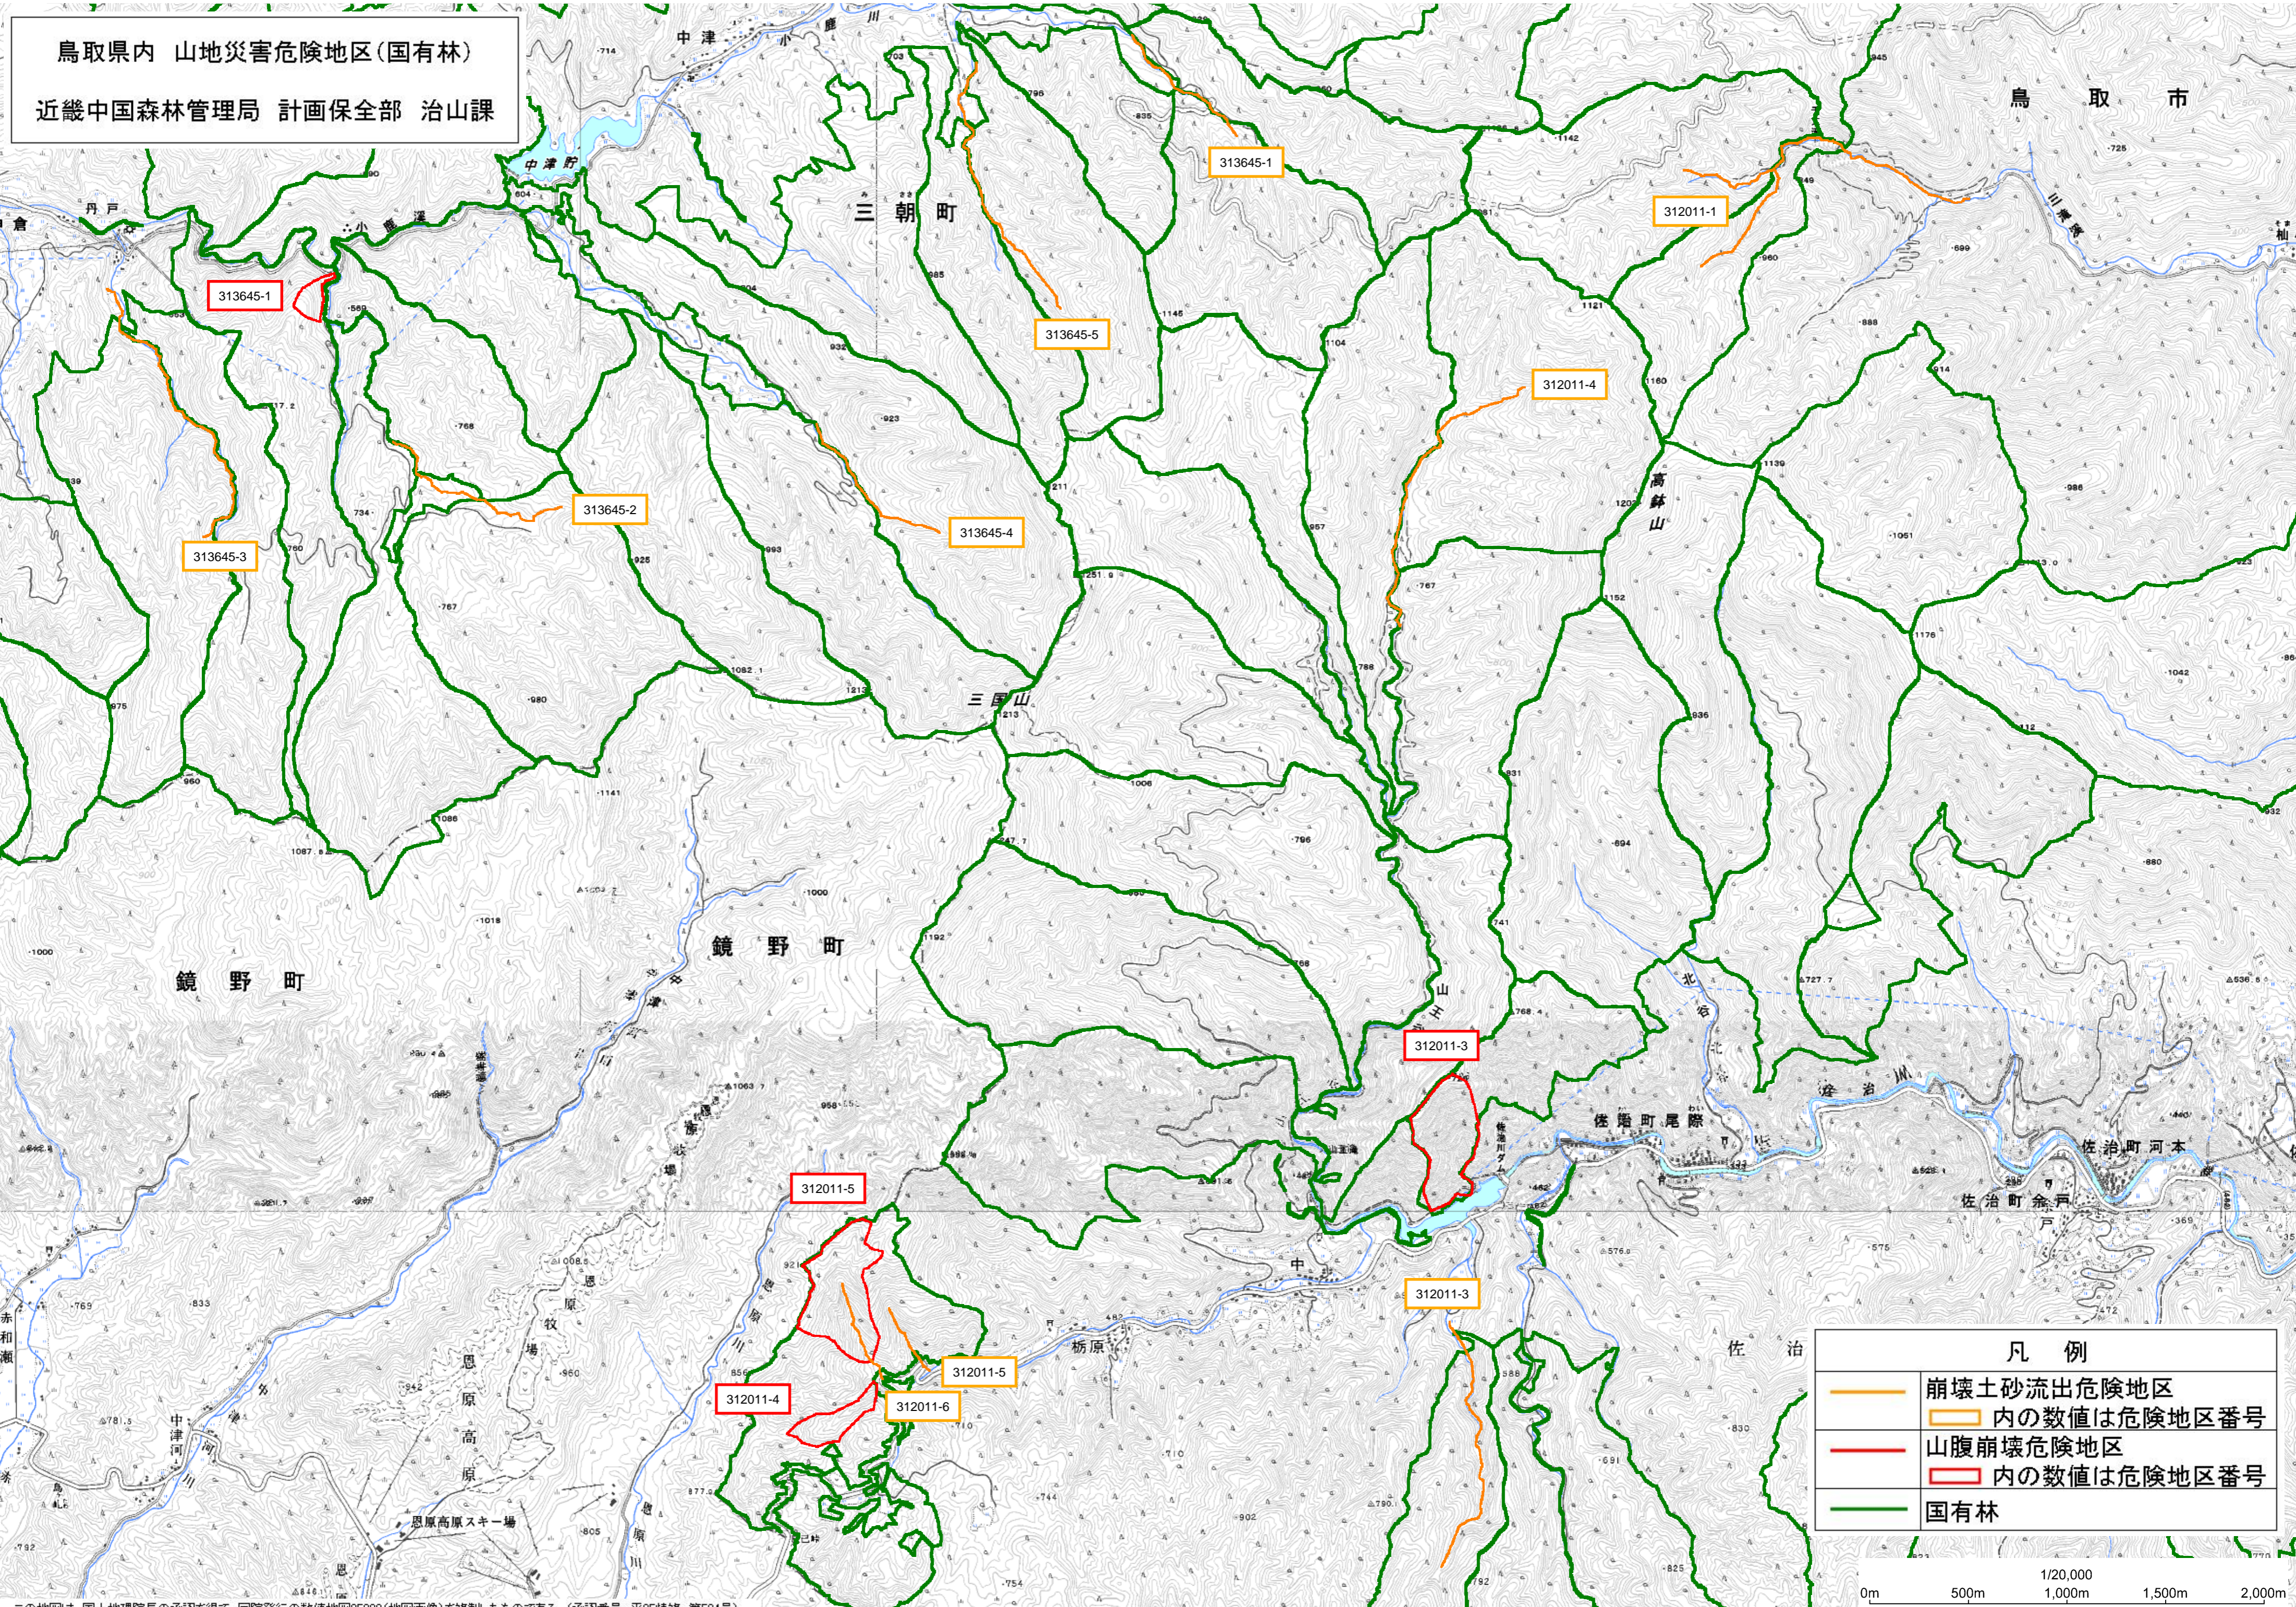

鳥取県内 山地災害危険地区(国有林)
 近畿中国森林管理局 計画保全部 治山課

鳥取市

凡例	
	崩壊土砂流出危険地区 内の数値は危険地区番号
	山腹崩壊危険地区 内の数値は危険地区番号
	国有林

この地図は、国土地理院長の承認を得て、同院発行の数値地図25000(地図画像)を複製したものである。(承認番号 平25情保、第584号)