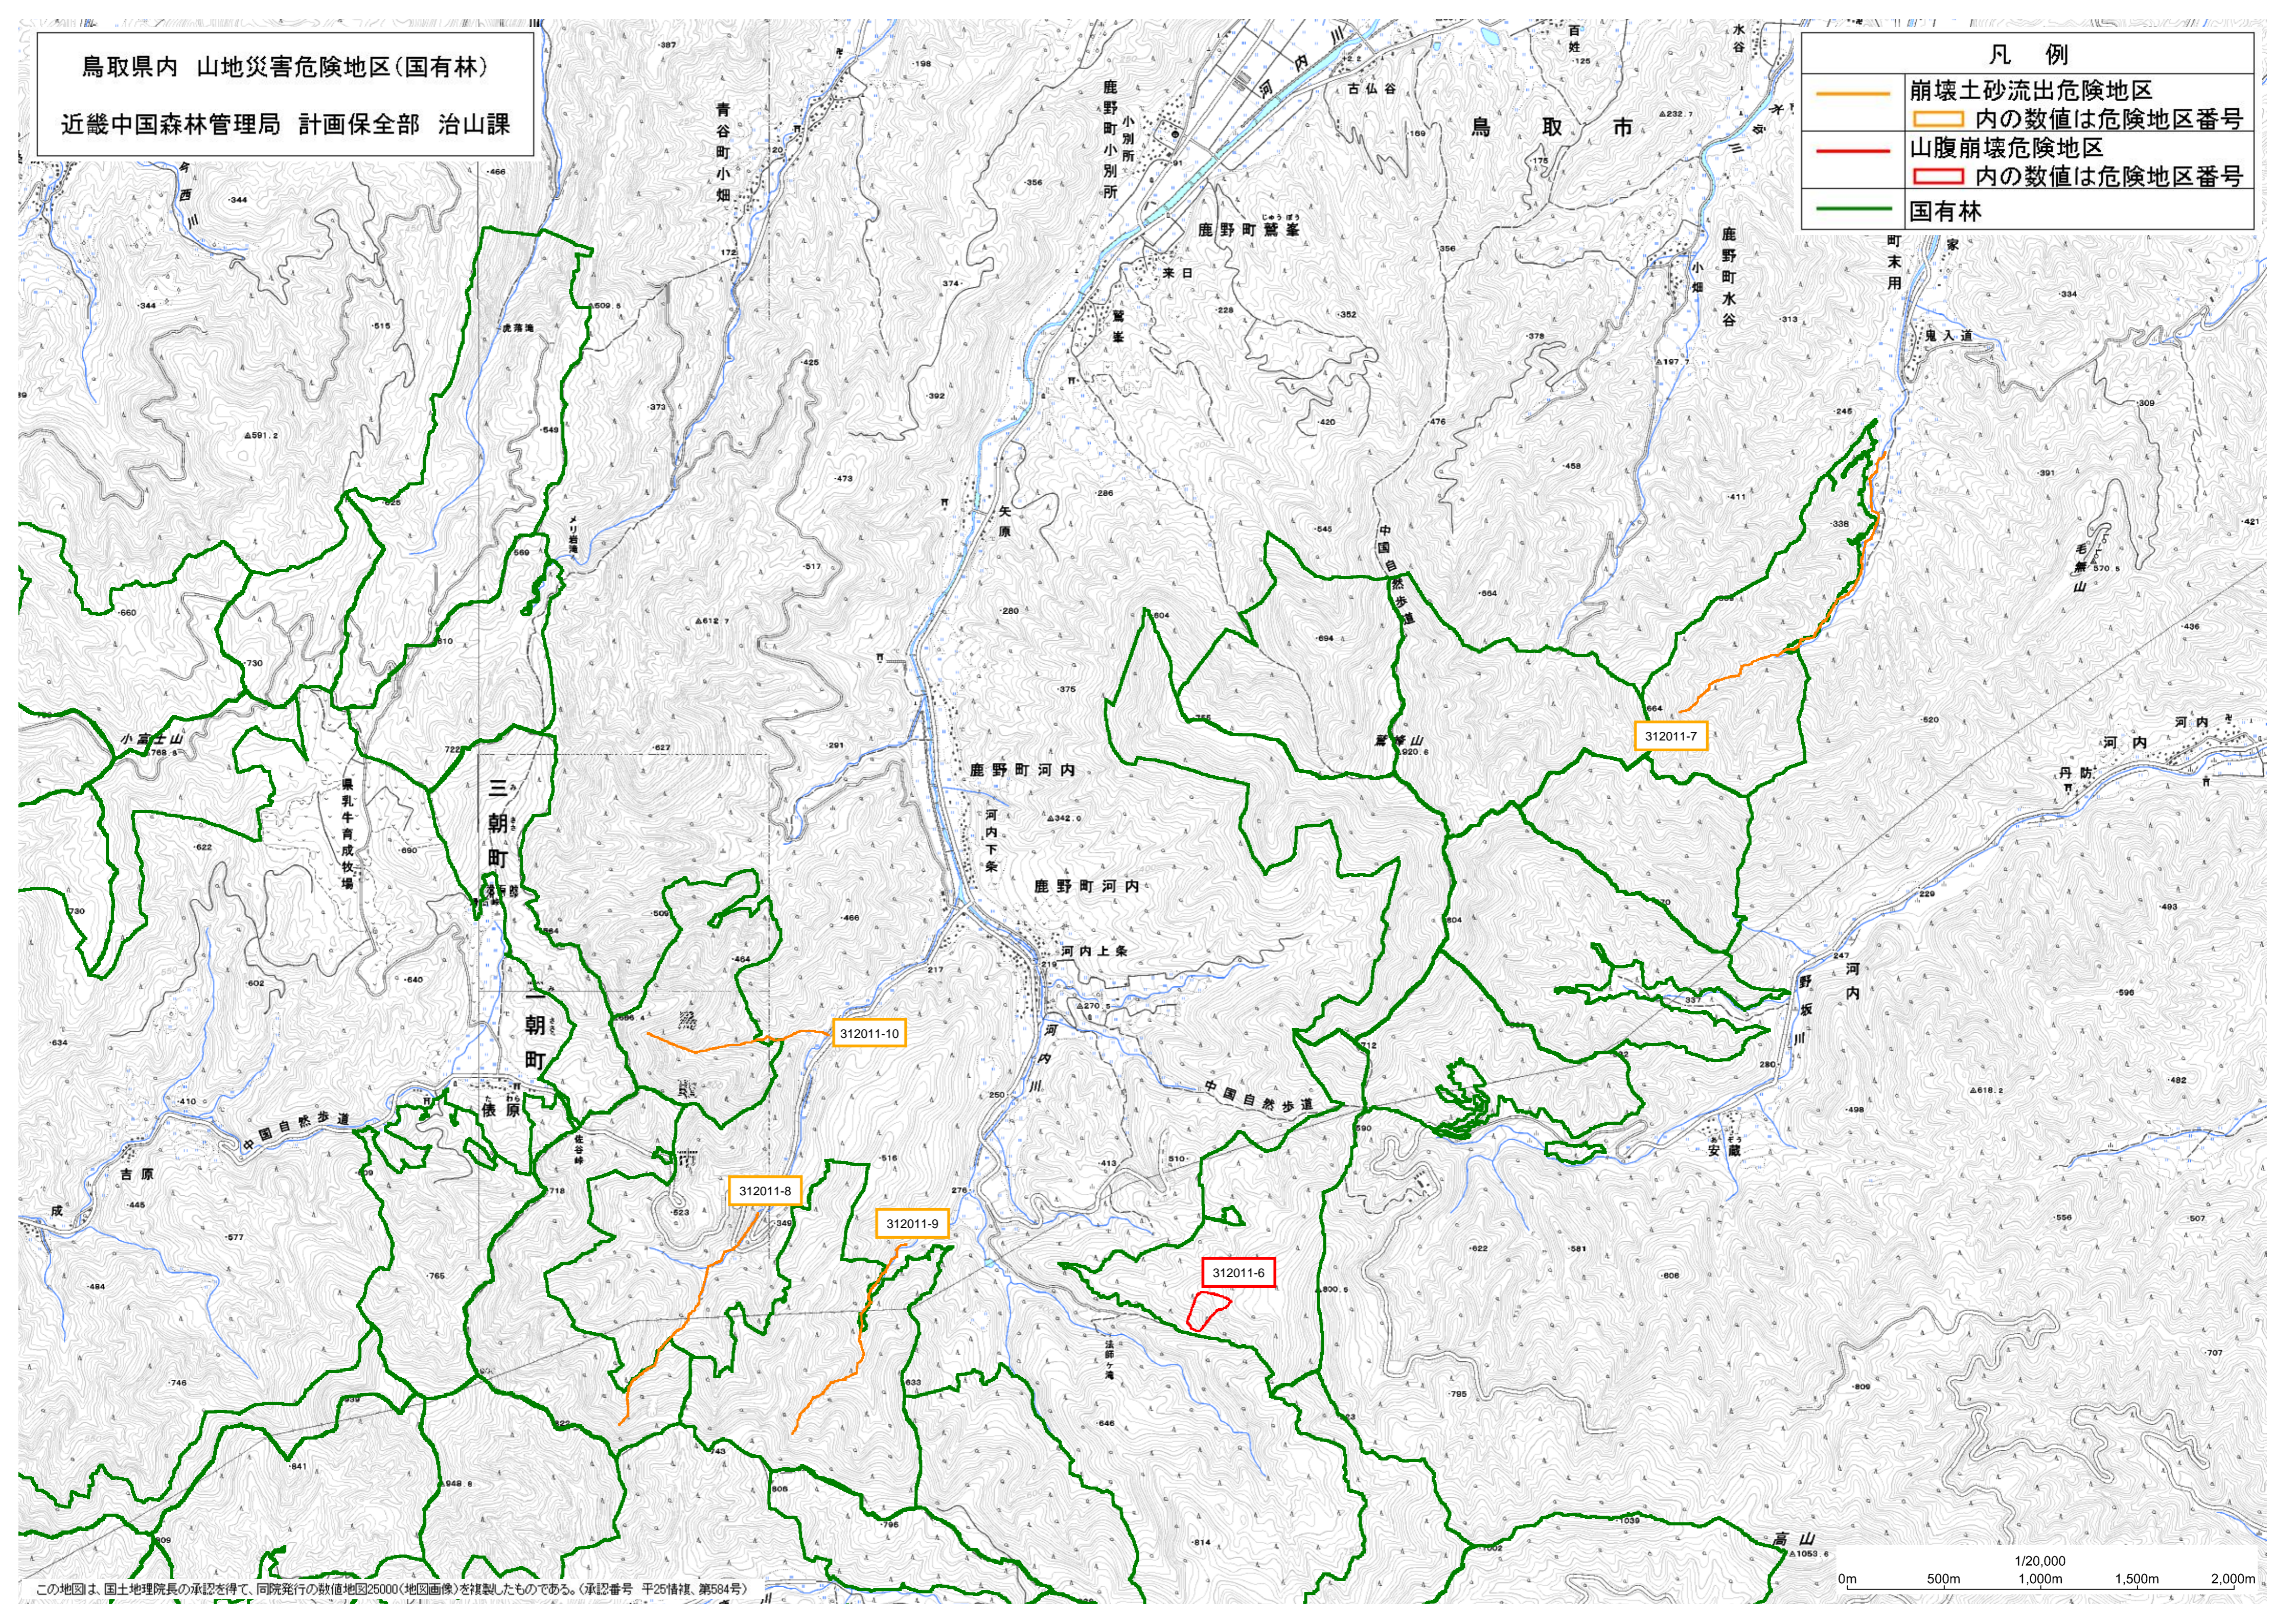

鳥取県内 山地災害危険地区(国有林)

近畿中国森林管理局 計画保全部 治山課

凡例

- 崩壊土砂流出危険地区
内の数値は危険地区番号
- 山腹崩壊危険地区
内の数値は危険地区番号
- 国有林

この地図は、国土地理院長の承認を得て、同院発行の数値地図25000(地図画像)を複製したものである。(承認番号 平25情保、第584号)