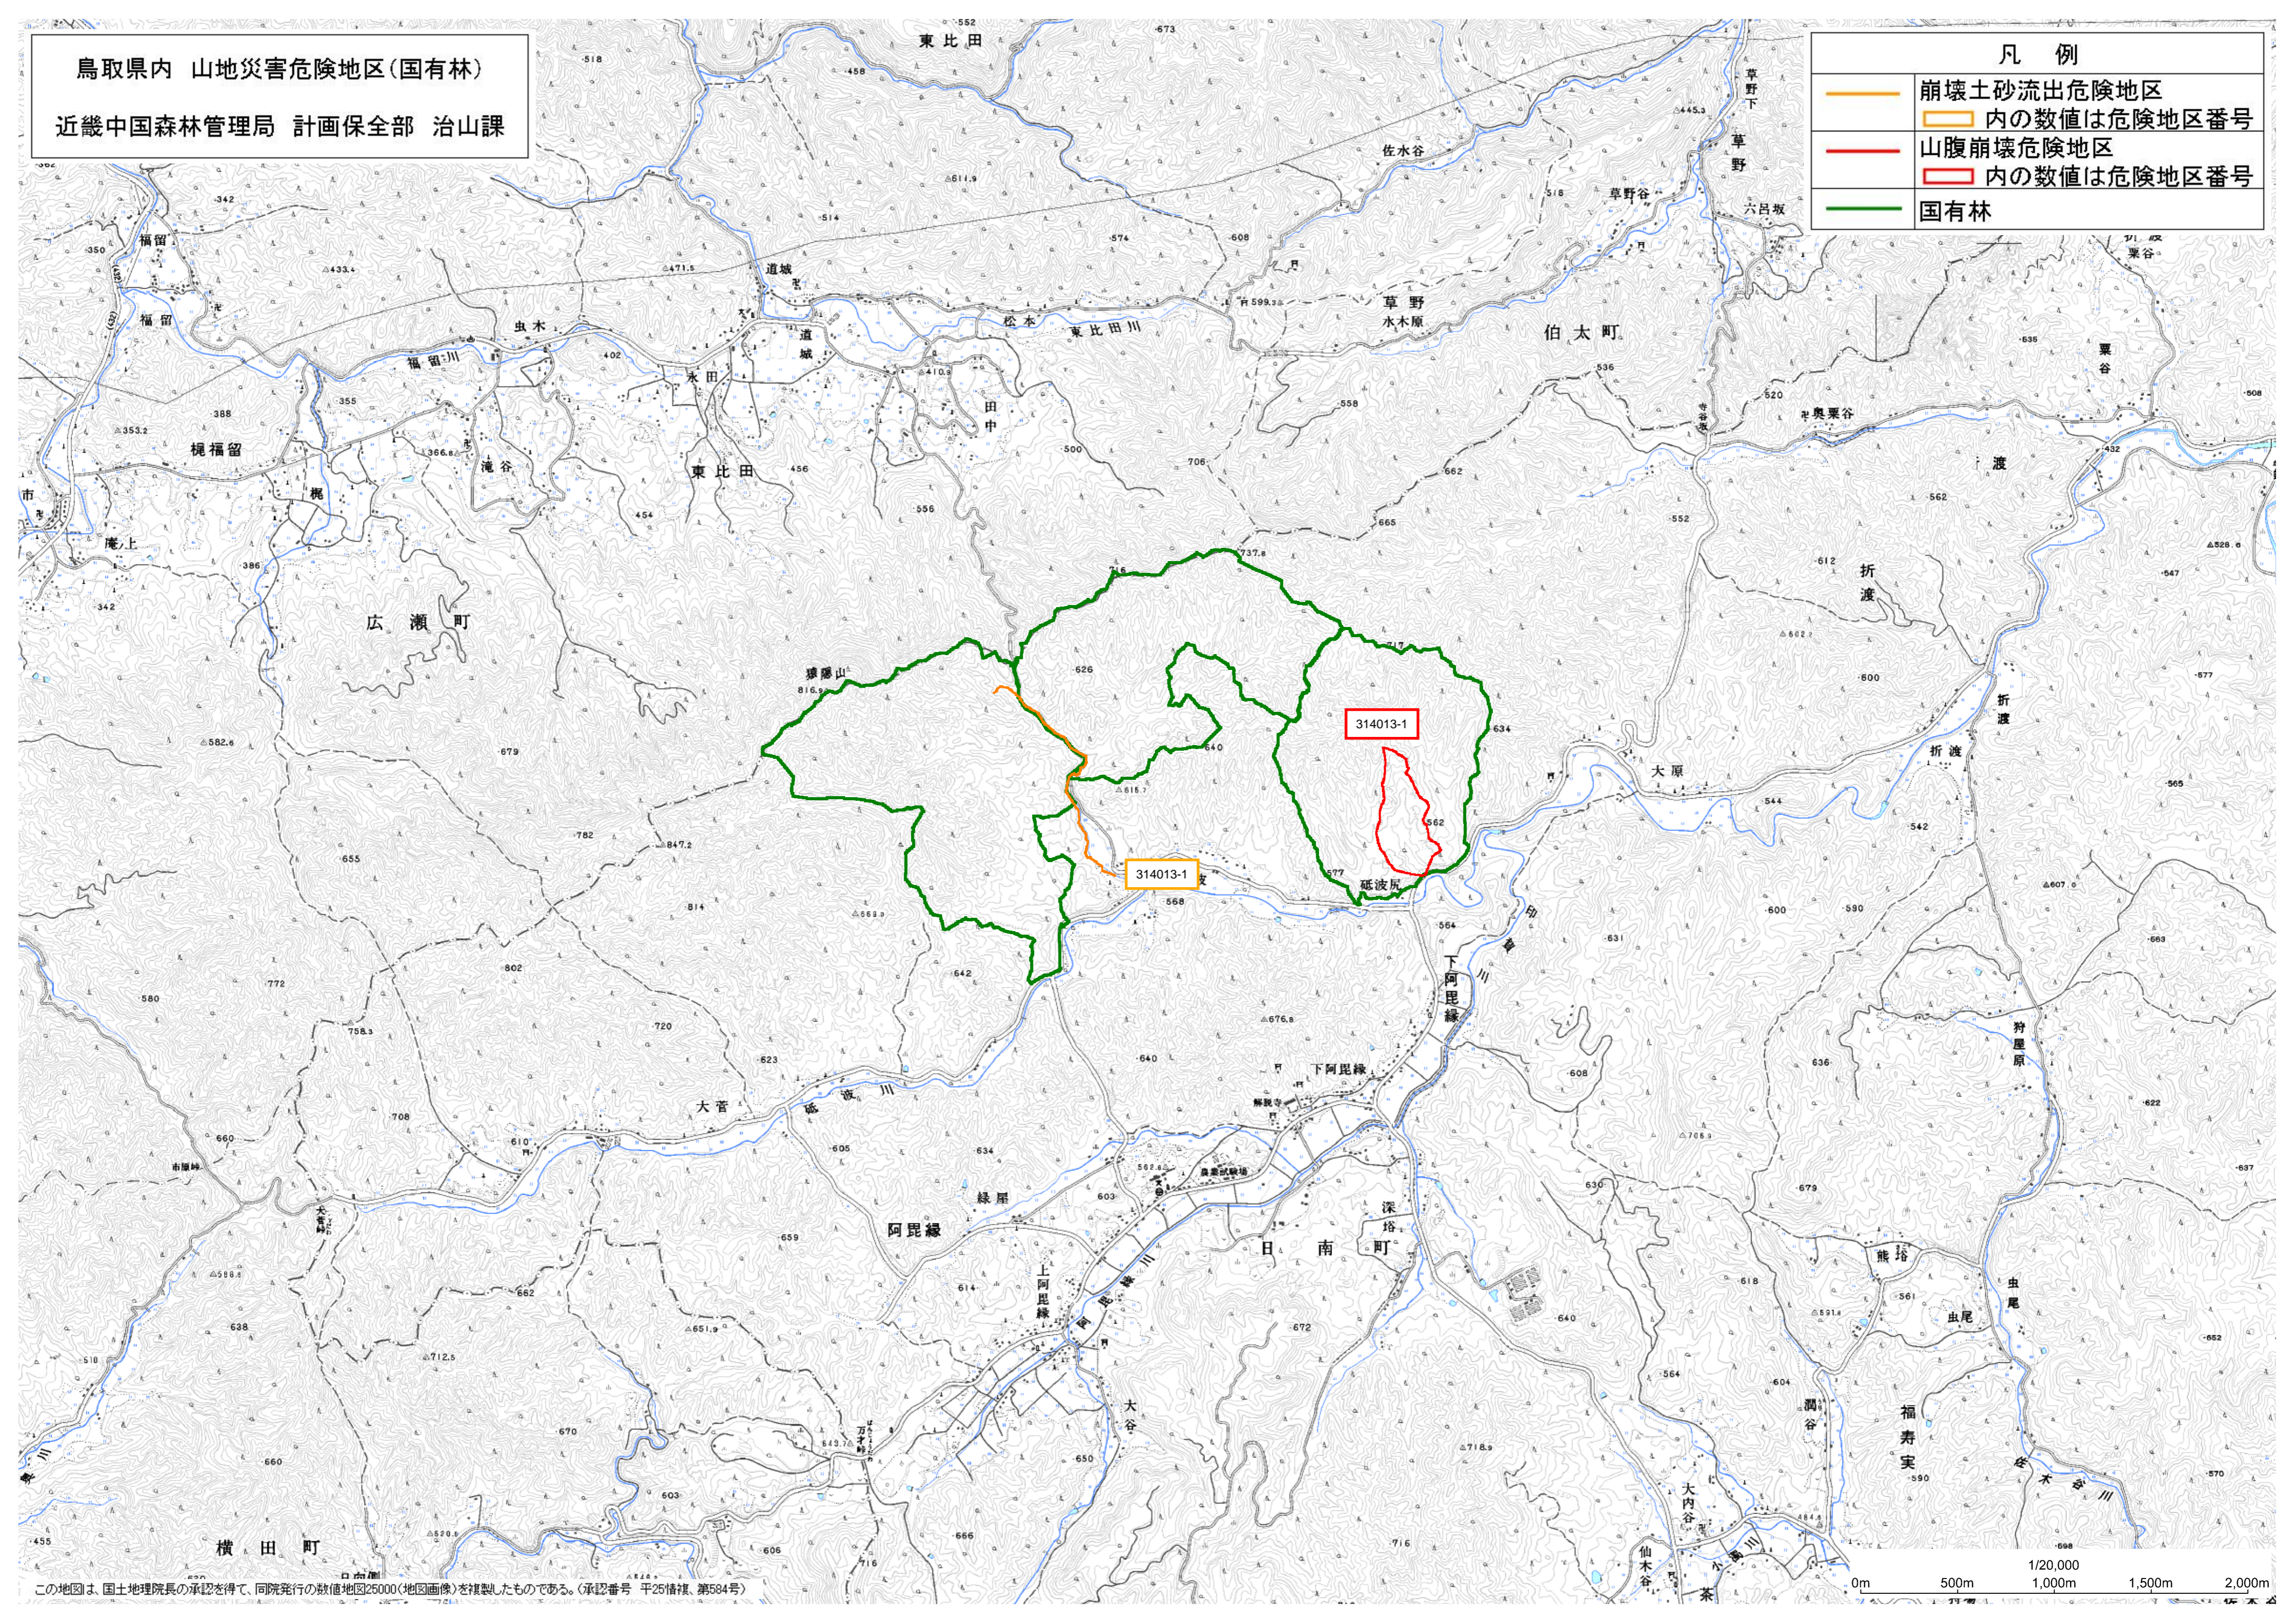

鳥取県内 山地災害危険地区(国有林)

近畿中国森林管理局 計画保全部 治山課

凡例

	崩壊土砂流出危険地区
	内の数値は危険地区番号
	山腹崩壊危険地区
	内の数値は危険地区番号
	国有林

この地図は、国土地理院長の承認を得て、同院発行の数値地図25000(地図画像)を複製したものである。(承認番号 平25情保、第584号)