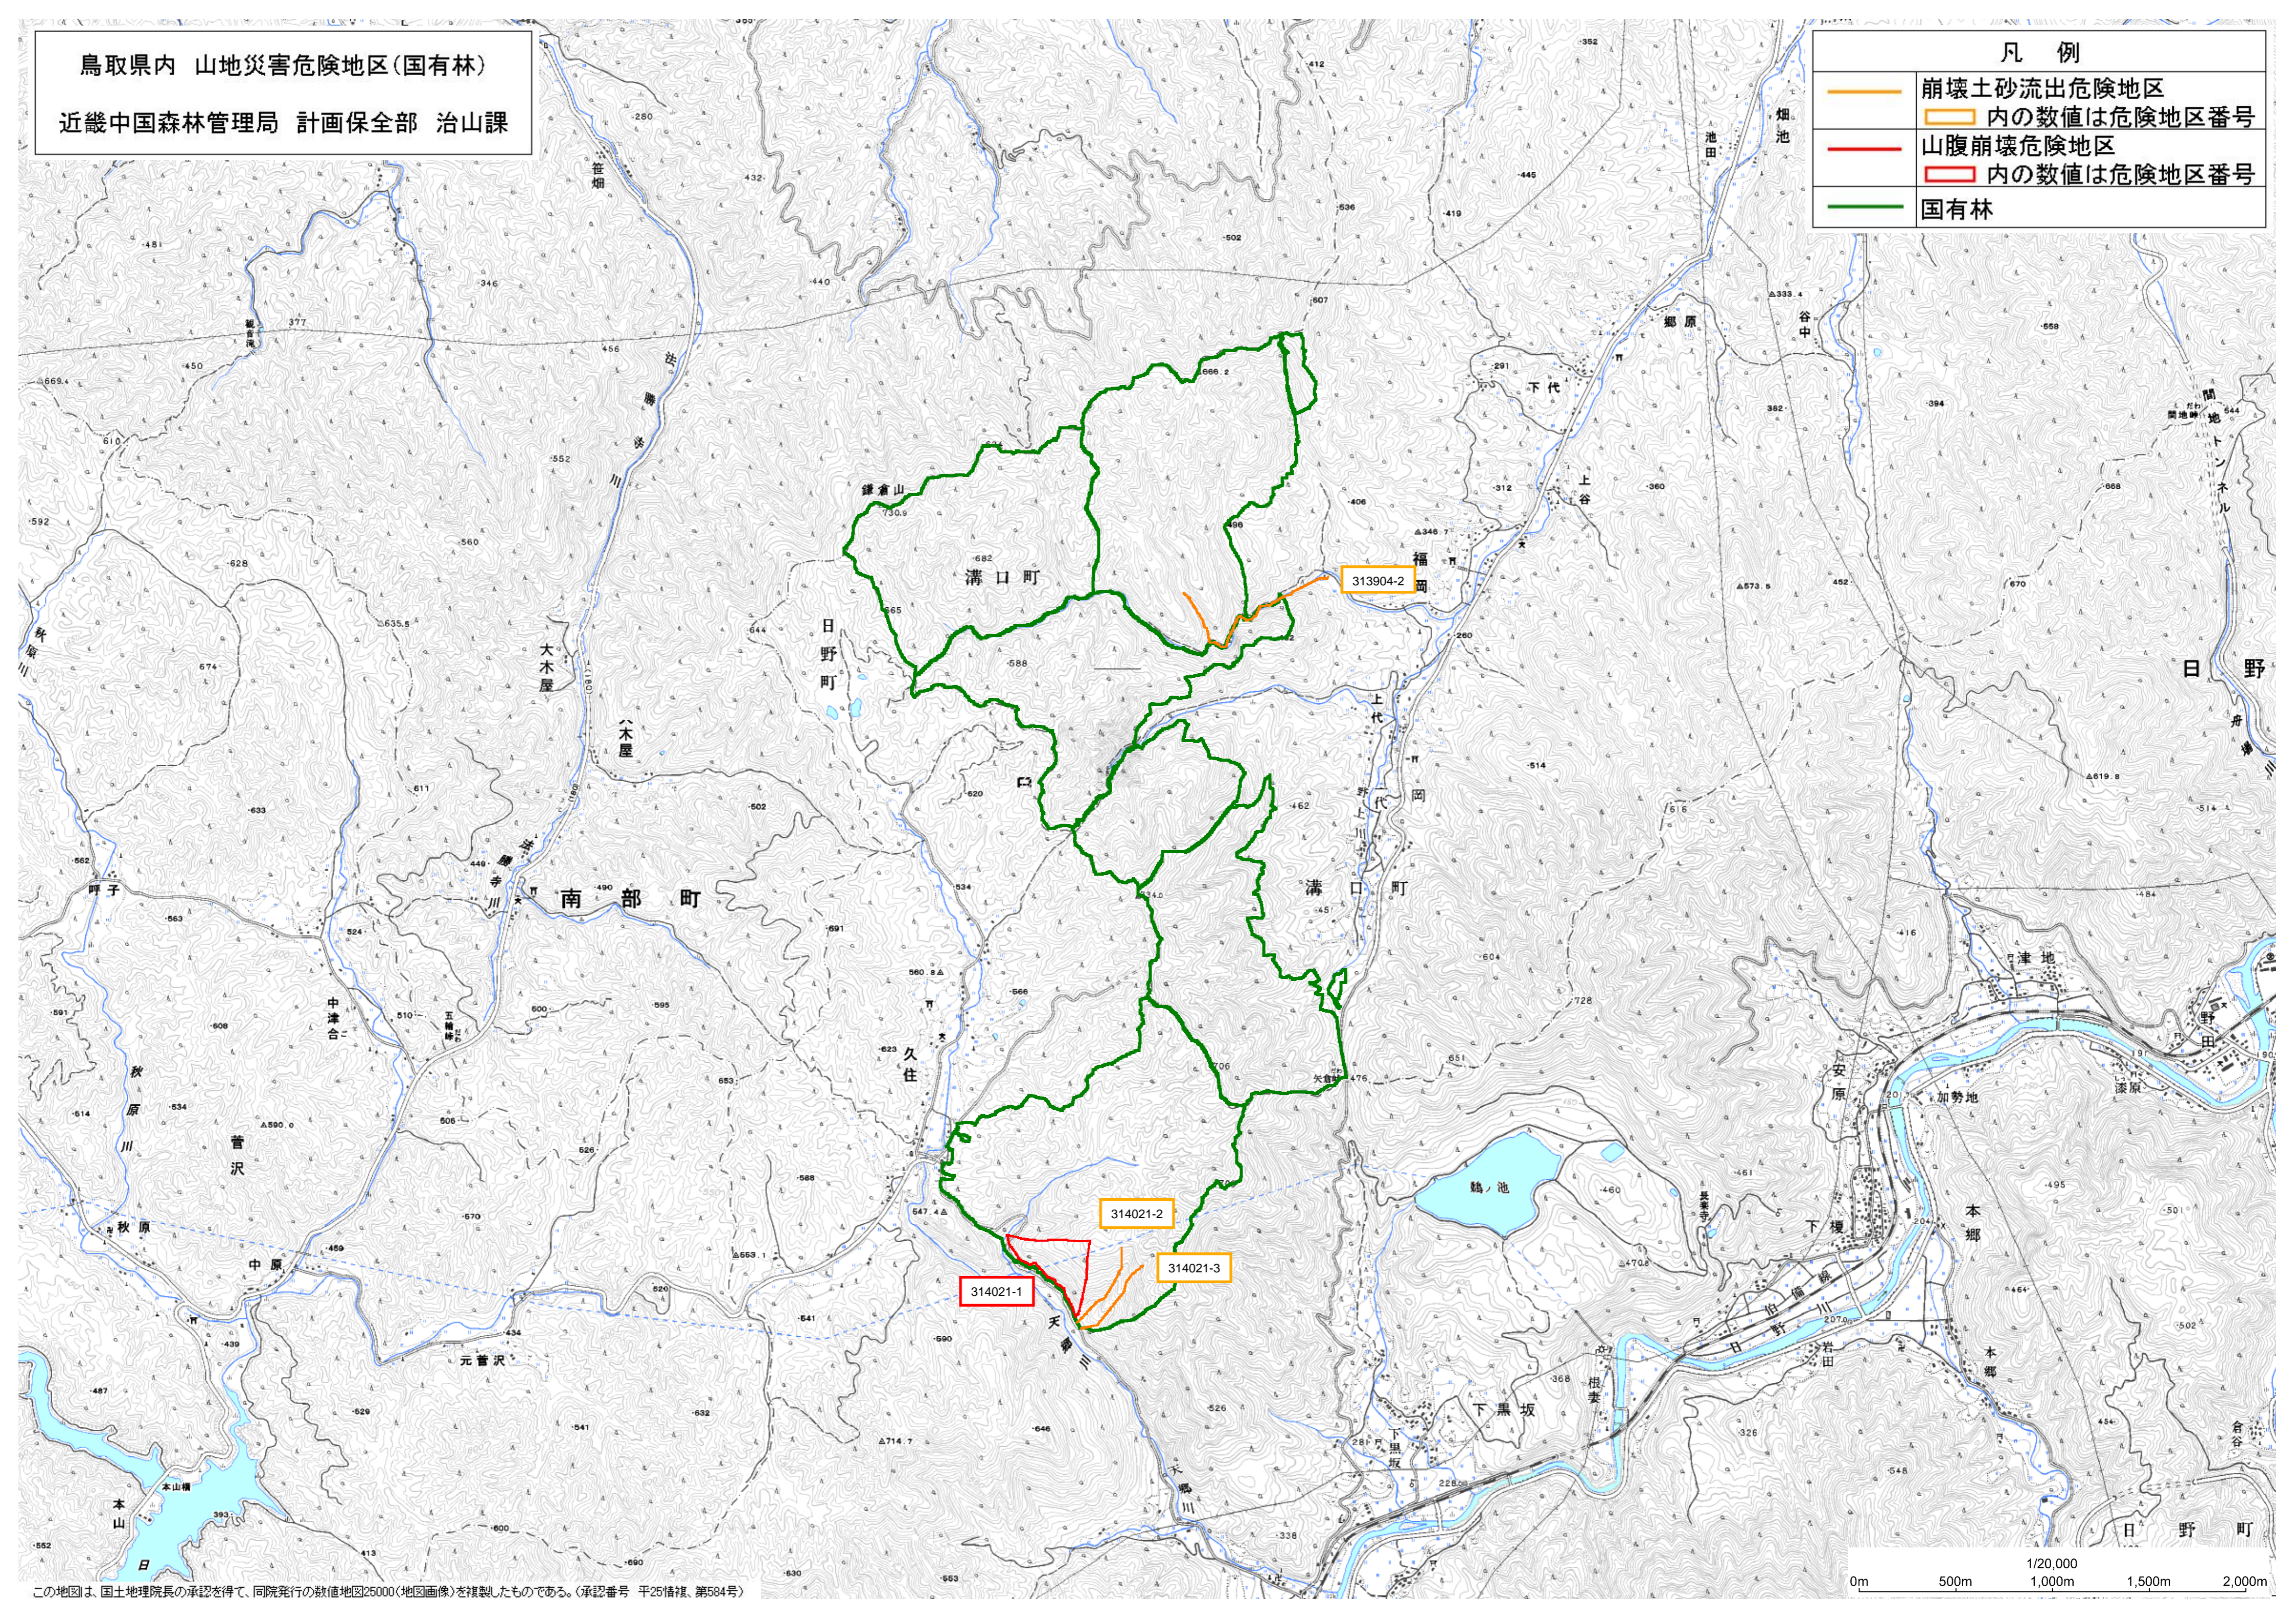

鳥取県内 山地災害危険地区(国有林)
 近畿中国森林管理局 計画保全部 治山課

凡 例	
	崩壊土砂流出危険地区 内の数値は危険地区番号
	山腹崩壊危険地区 内の数値は危険地区番号
	国有林

この地図は、国土地理院長の承認を得て、同院発行の数値地図25000(地図画像)を複製したものである。(承認番号 平25情保 第584号)