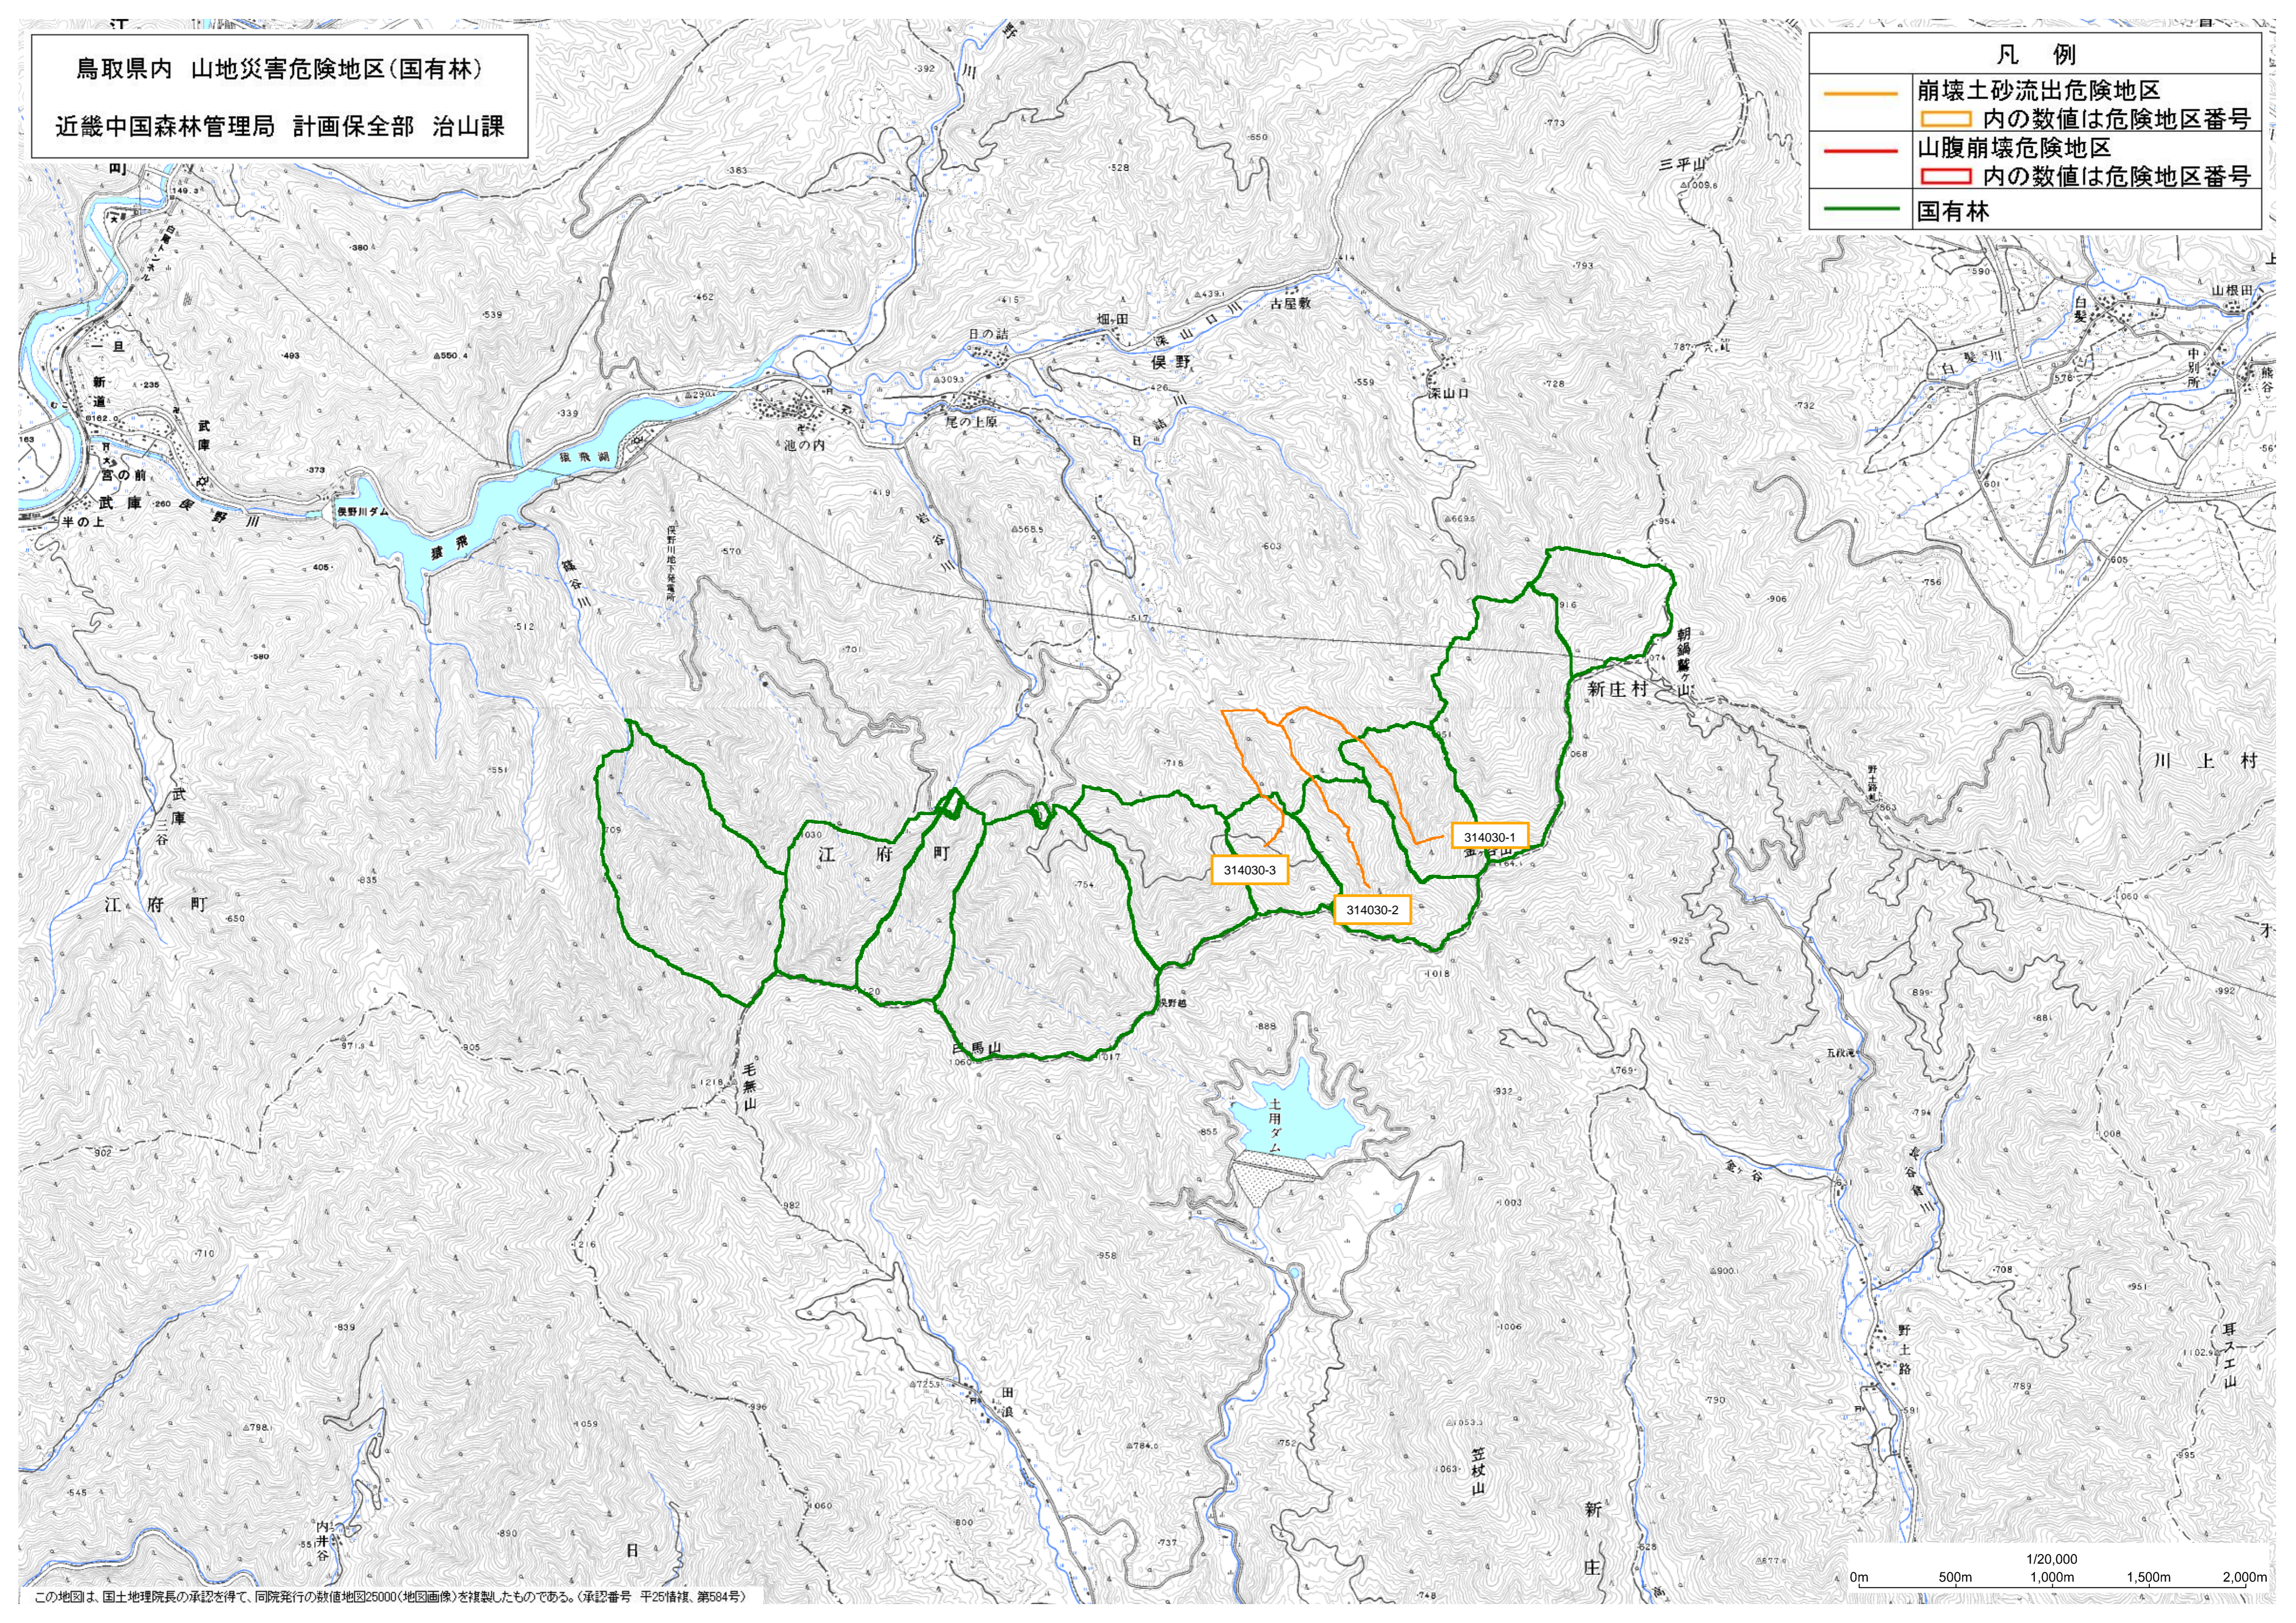

鳥取県内 山地災害危険地区(国有林)

近畿中国森林管理局 計画保全部 治山課

凡 例

- 崩壊土砂流出危険地区
内の数値は危険地区番号
- 山腹崩壊危険地区
内の数値は危険地区番号
- 国有林

この地図は、国土地理院長の承認を得て、同院発行の数値地図25000(地図画像)を複製したものである。(承認番号 平25情保、第584号)

0m 500m 1,000m 1,500m 2,000m
1/20,000