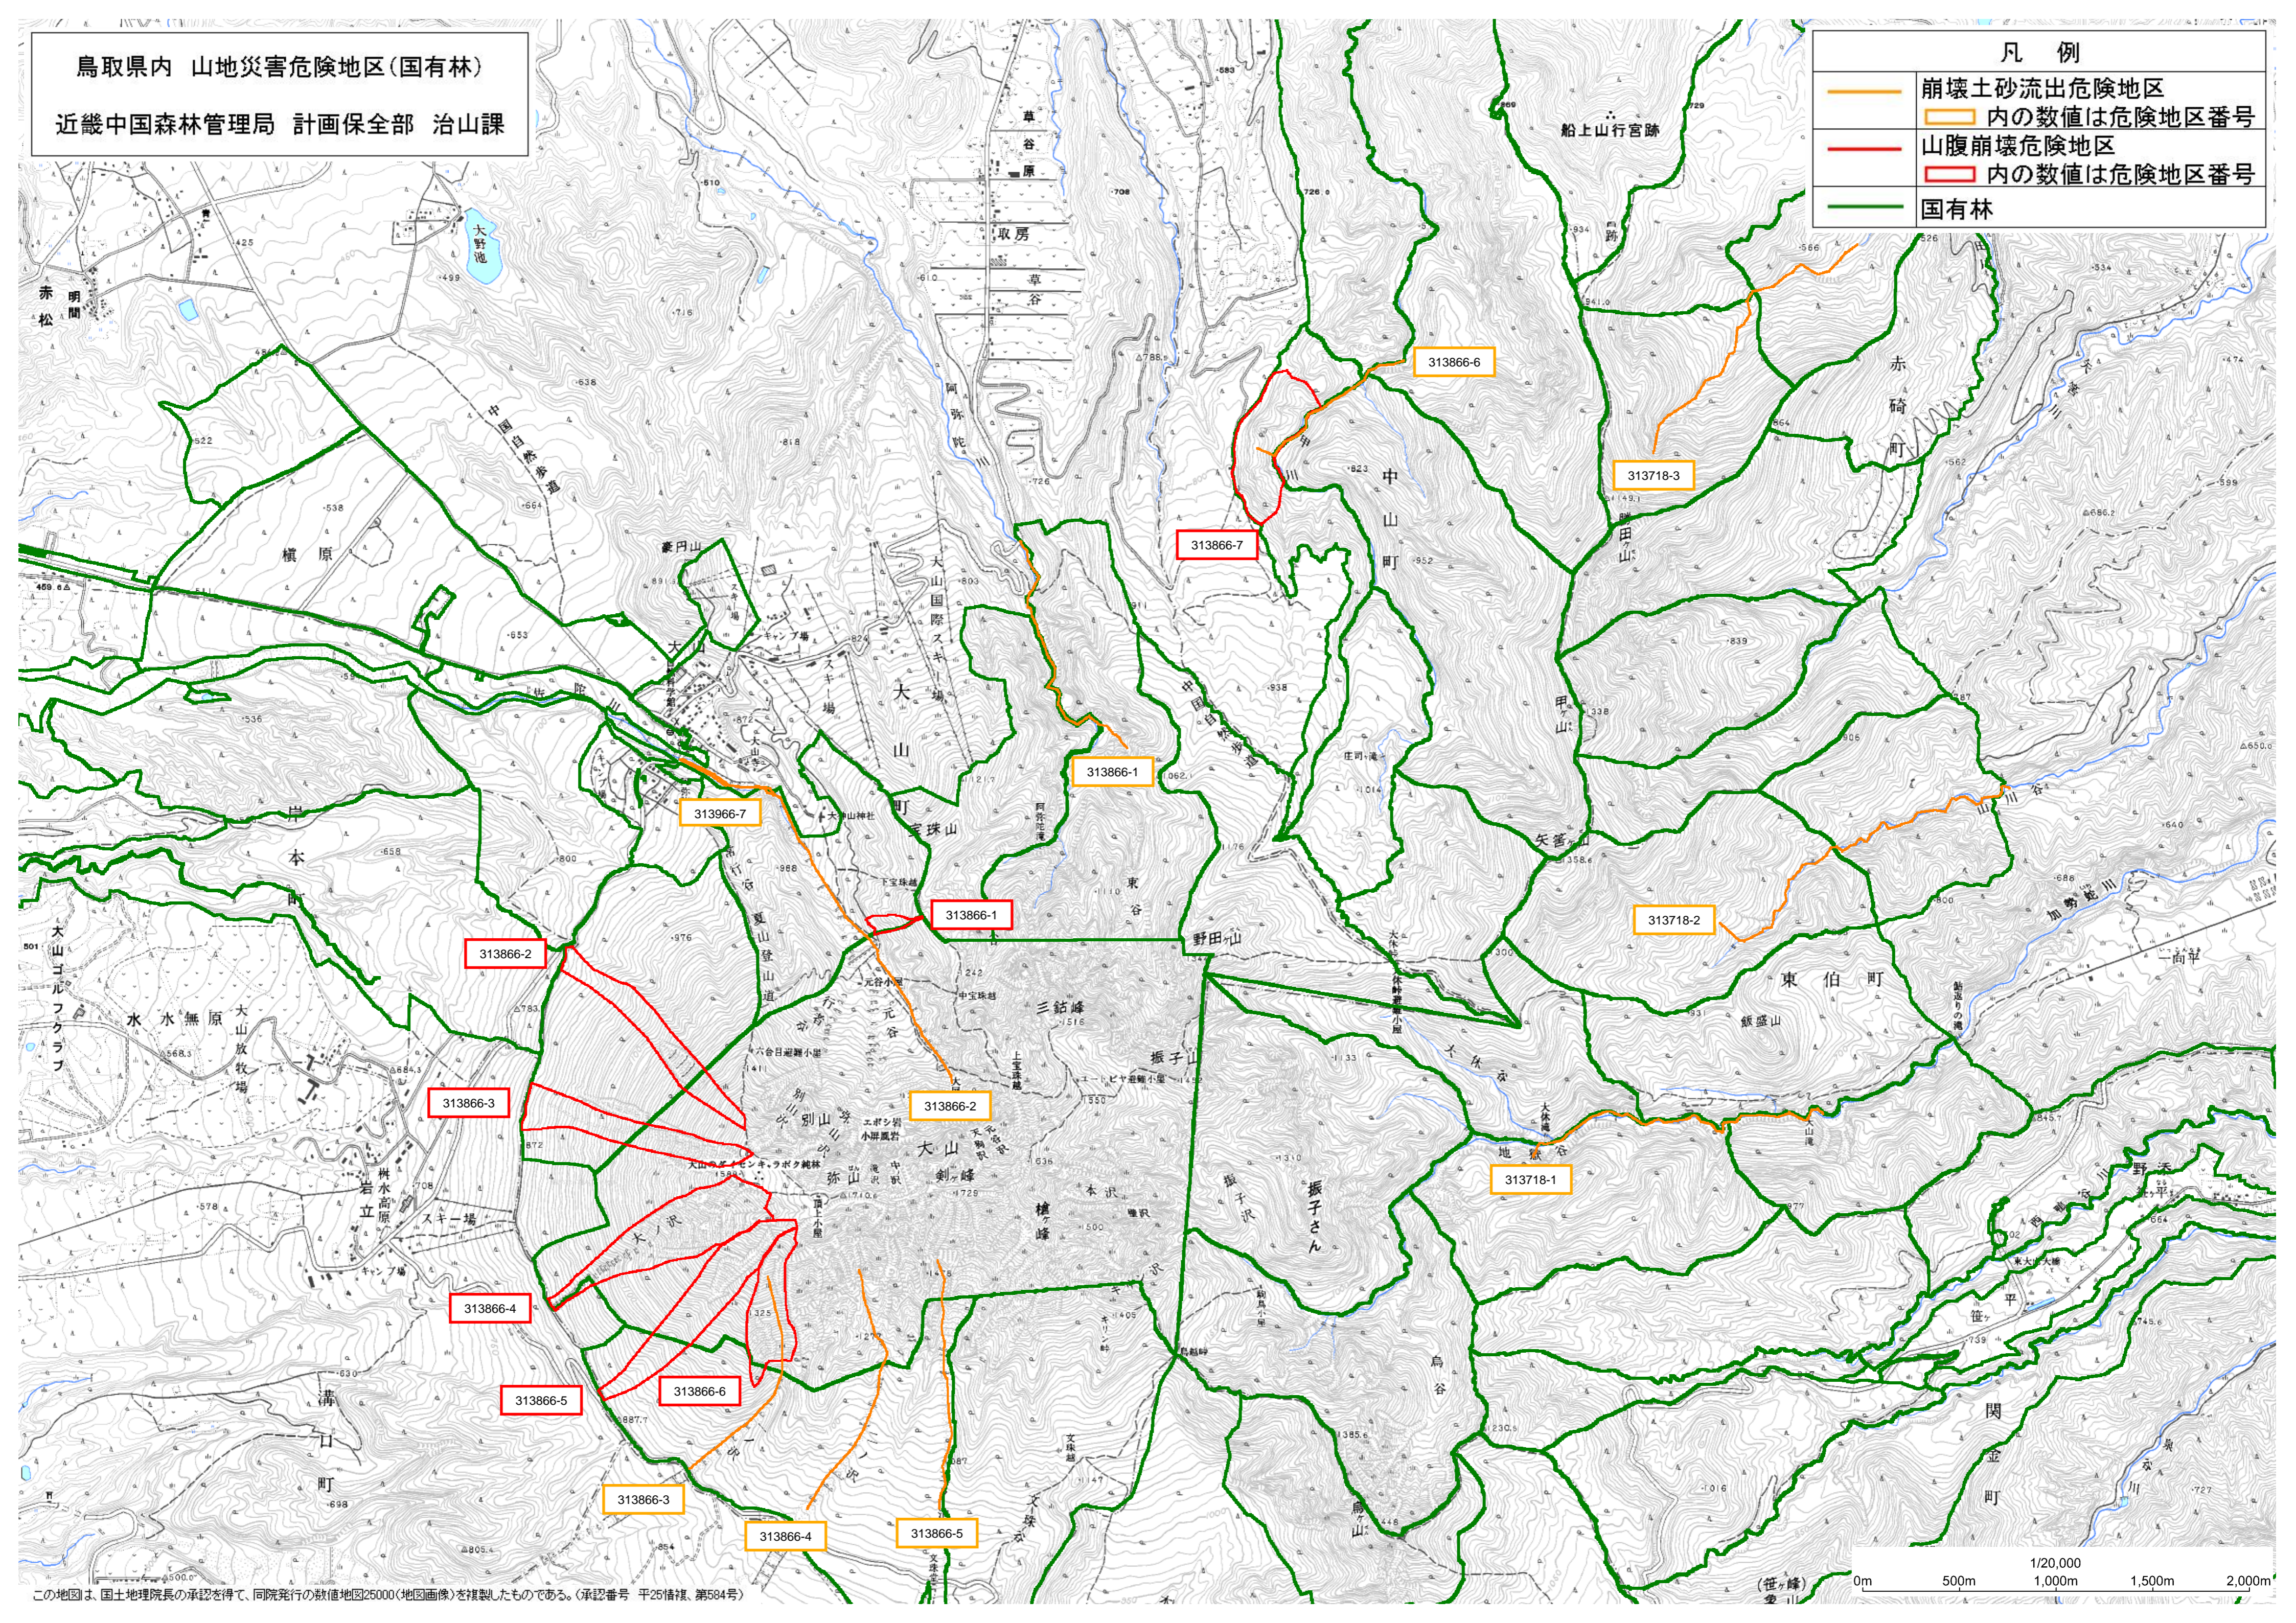

鳥取県内 山地災害危険地区(国有林)

近畿中国森林管理局 計画保全部 治山課

凡例

- 崩壊土砂流出危険地区 (Orange line)
- 内の数値は危険地区番号 (Orange box)
- 山腹崩壊危険地区 (Red line)
- 内の数値は危険地区番号 (Red box)
- 国有林 (Green line)

この地図は、国土地理院長の承認を得て、同院発行の数値地図25000(地図画像)を複製したものである。(承認番号 平25情保、第584号)