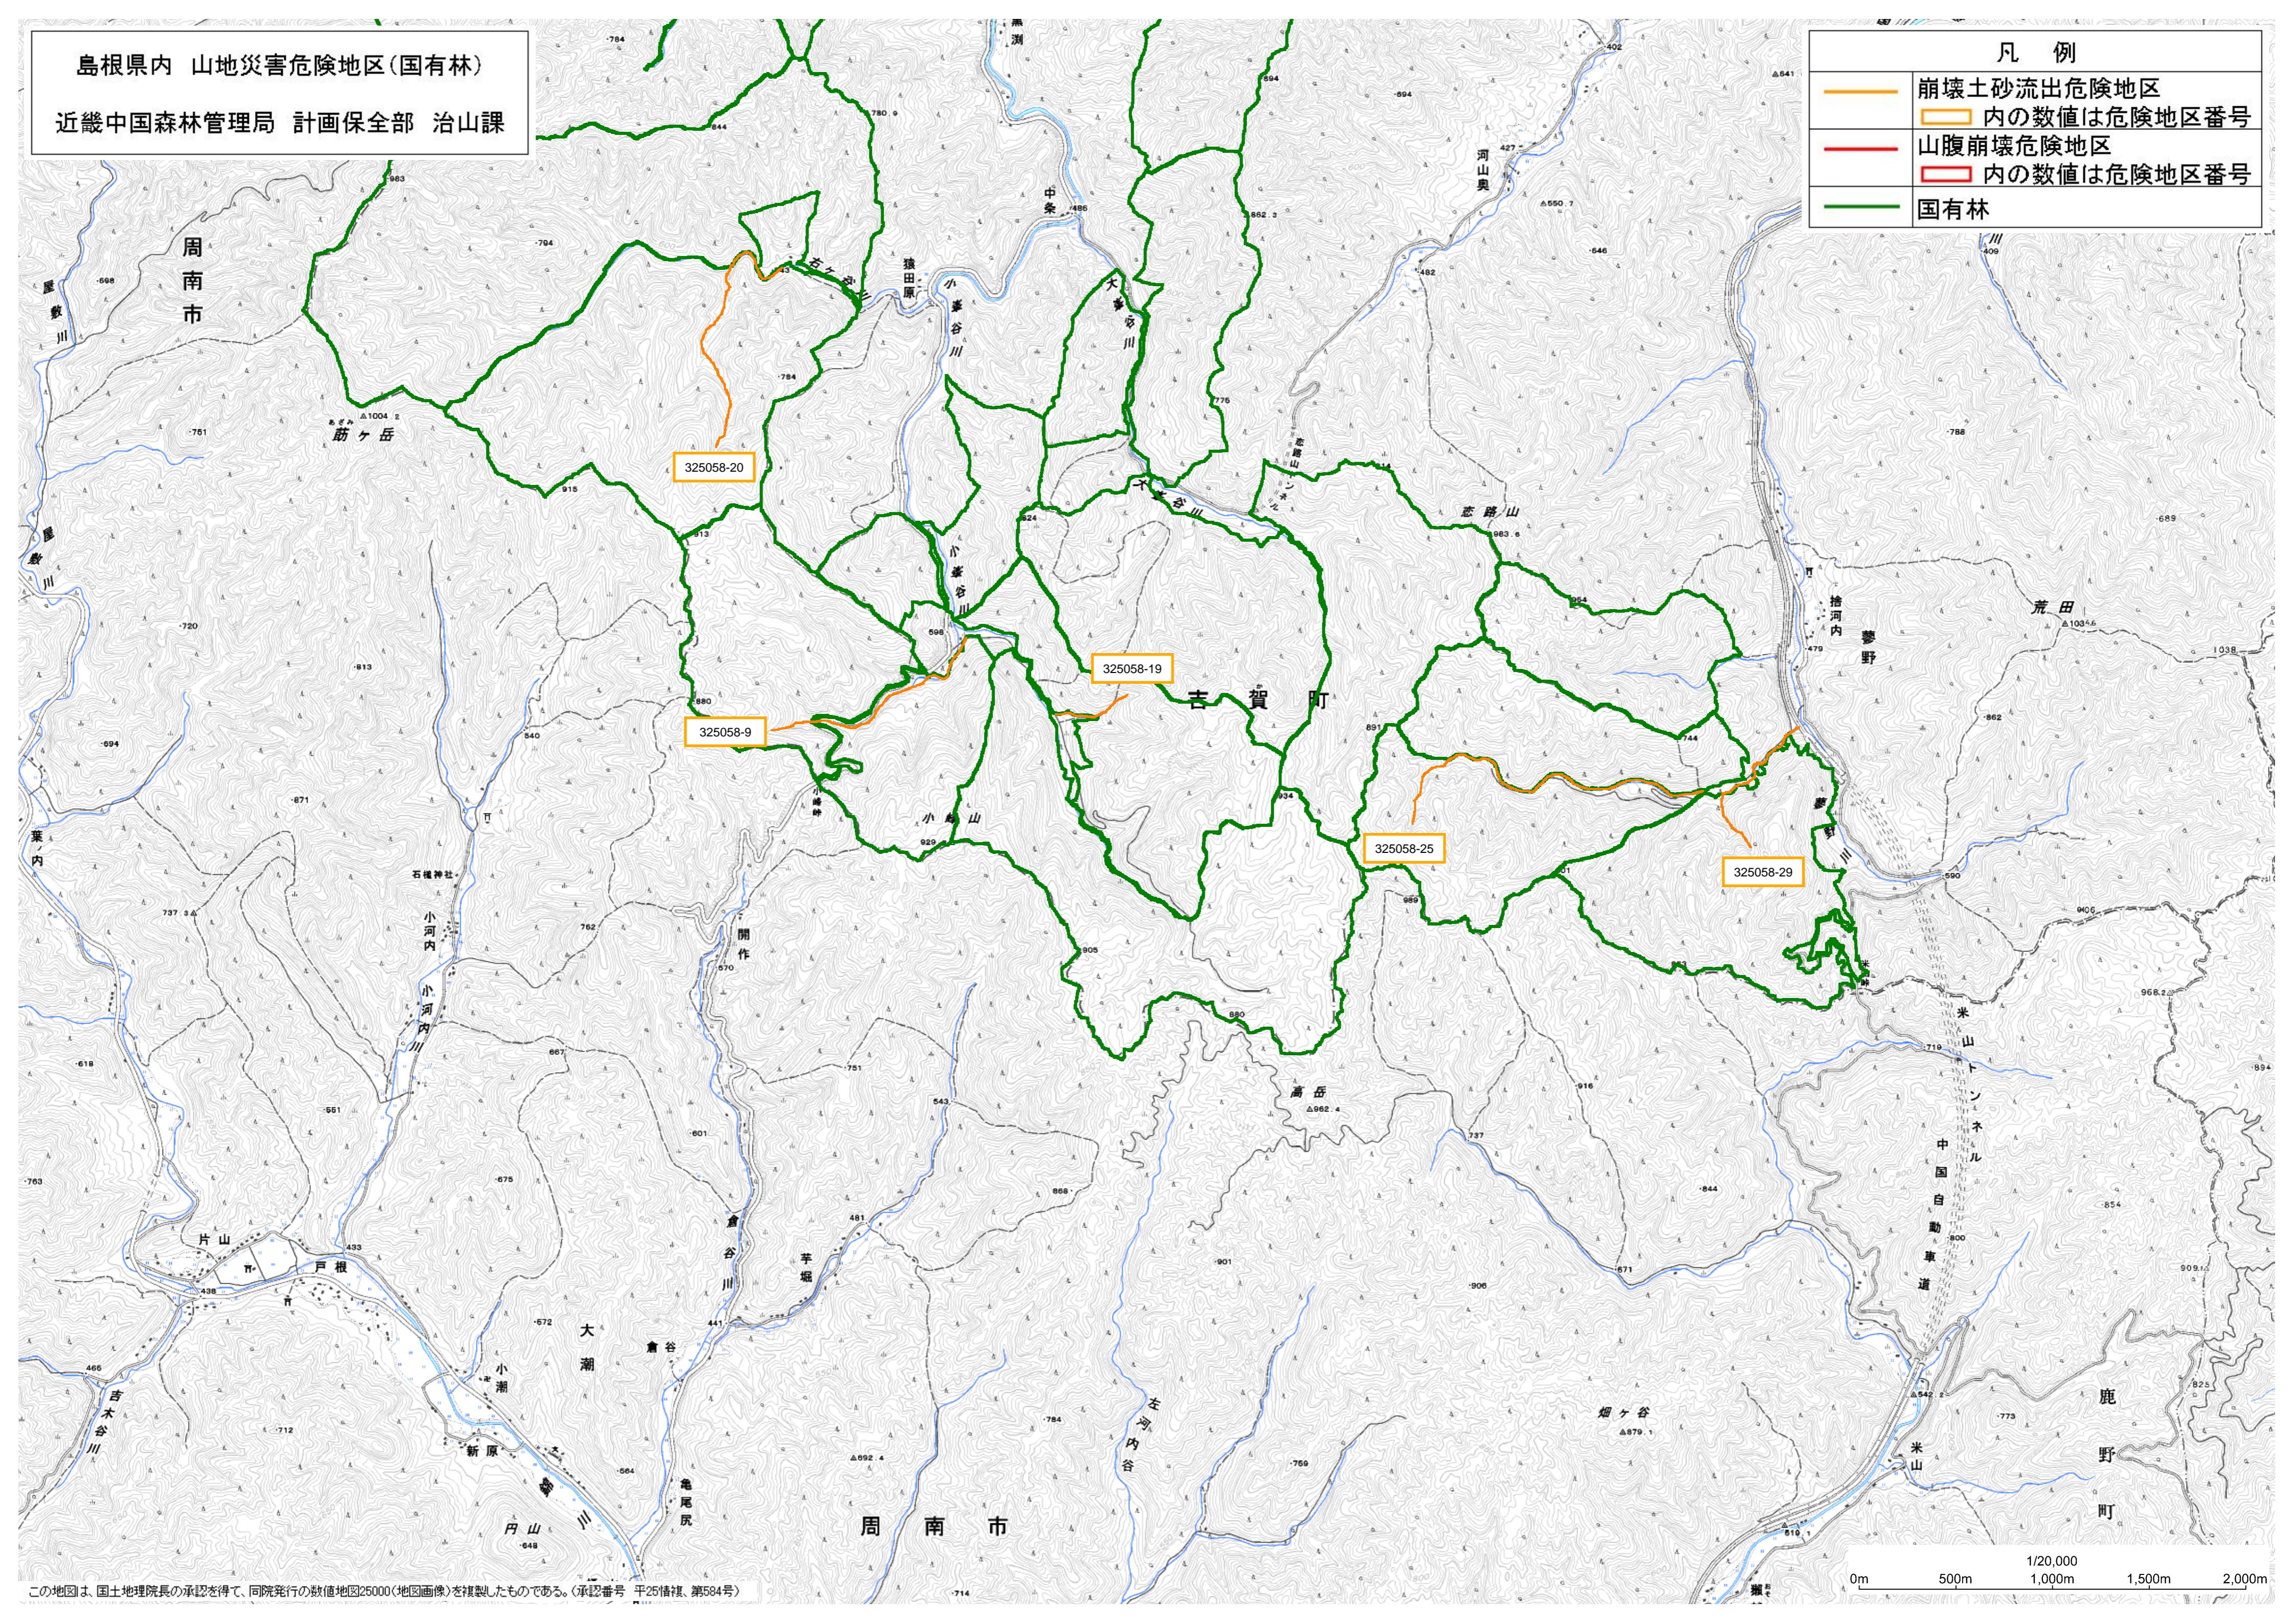

島根県内 山地災害危険地区(国有林)

近畿中国森林管理局 計画保全部 治山課

凡例

- 崩壊土砂流出危険地区
内の数値は危険地区番号
- 山腹崩壊危険地区
内の数値は危険地区番号
- 国有林

325058-20

325058-19

325058-9

325058-25

325058-29

この地図は、国土地理院長の承認を得て、同院発行の数値地図25000(地図画像)を複製したものである。(承認番号 平25情複、第584号)