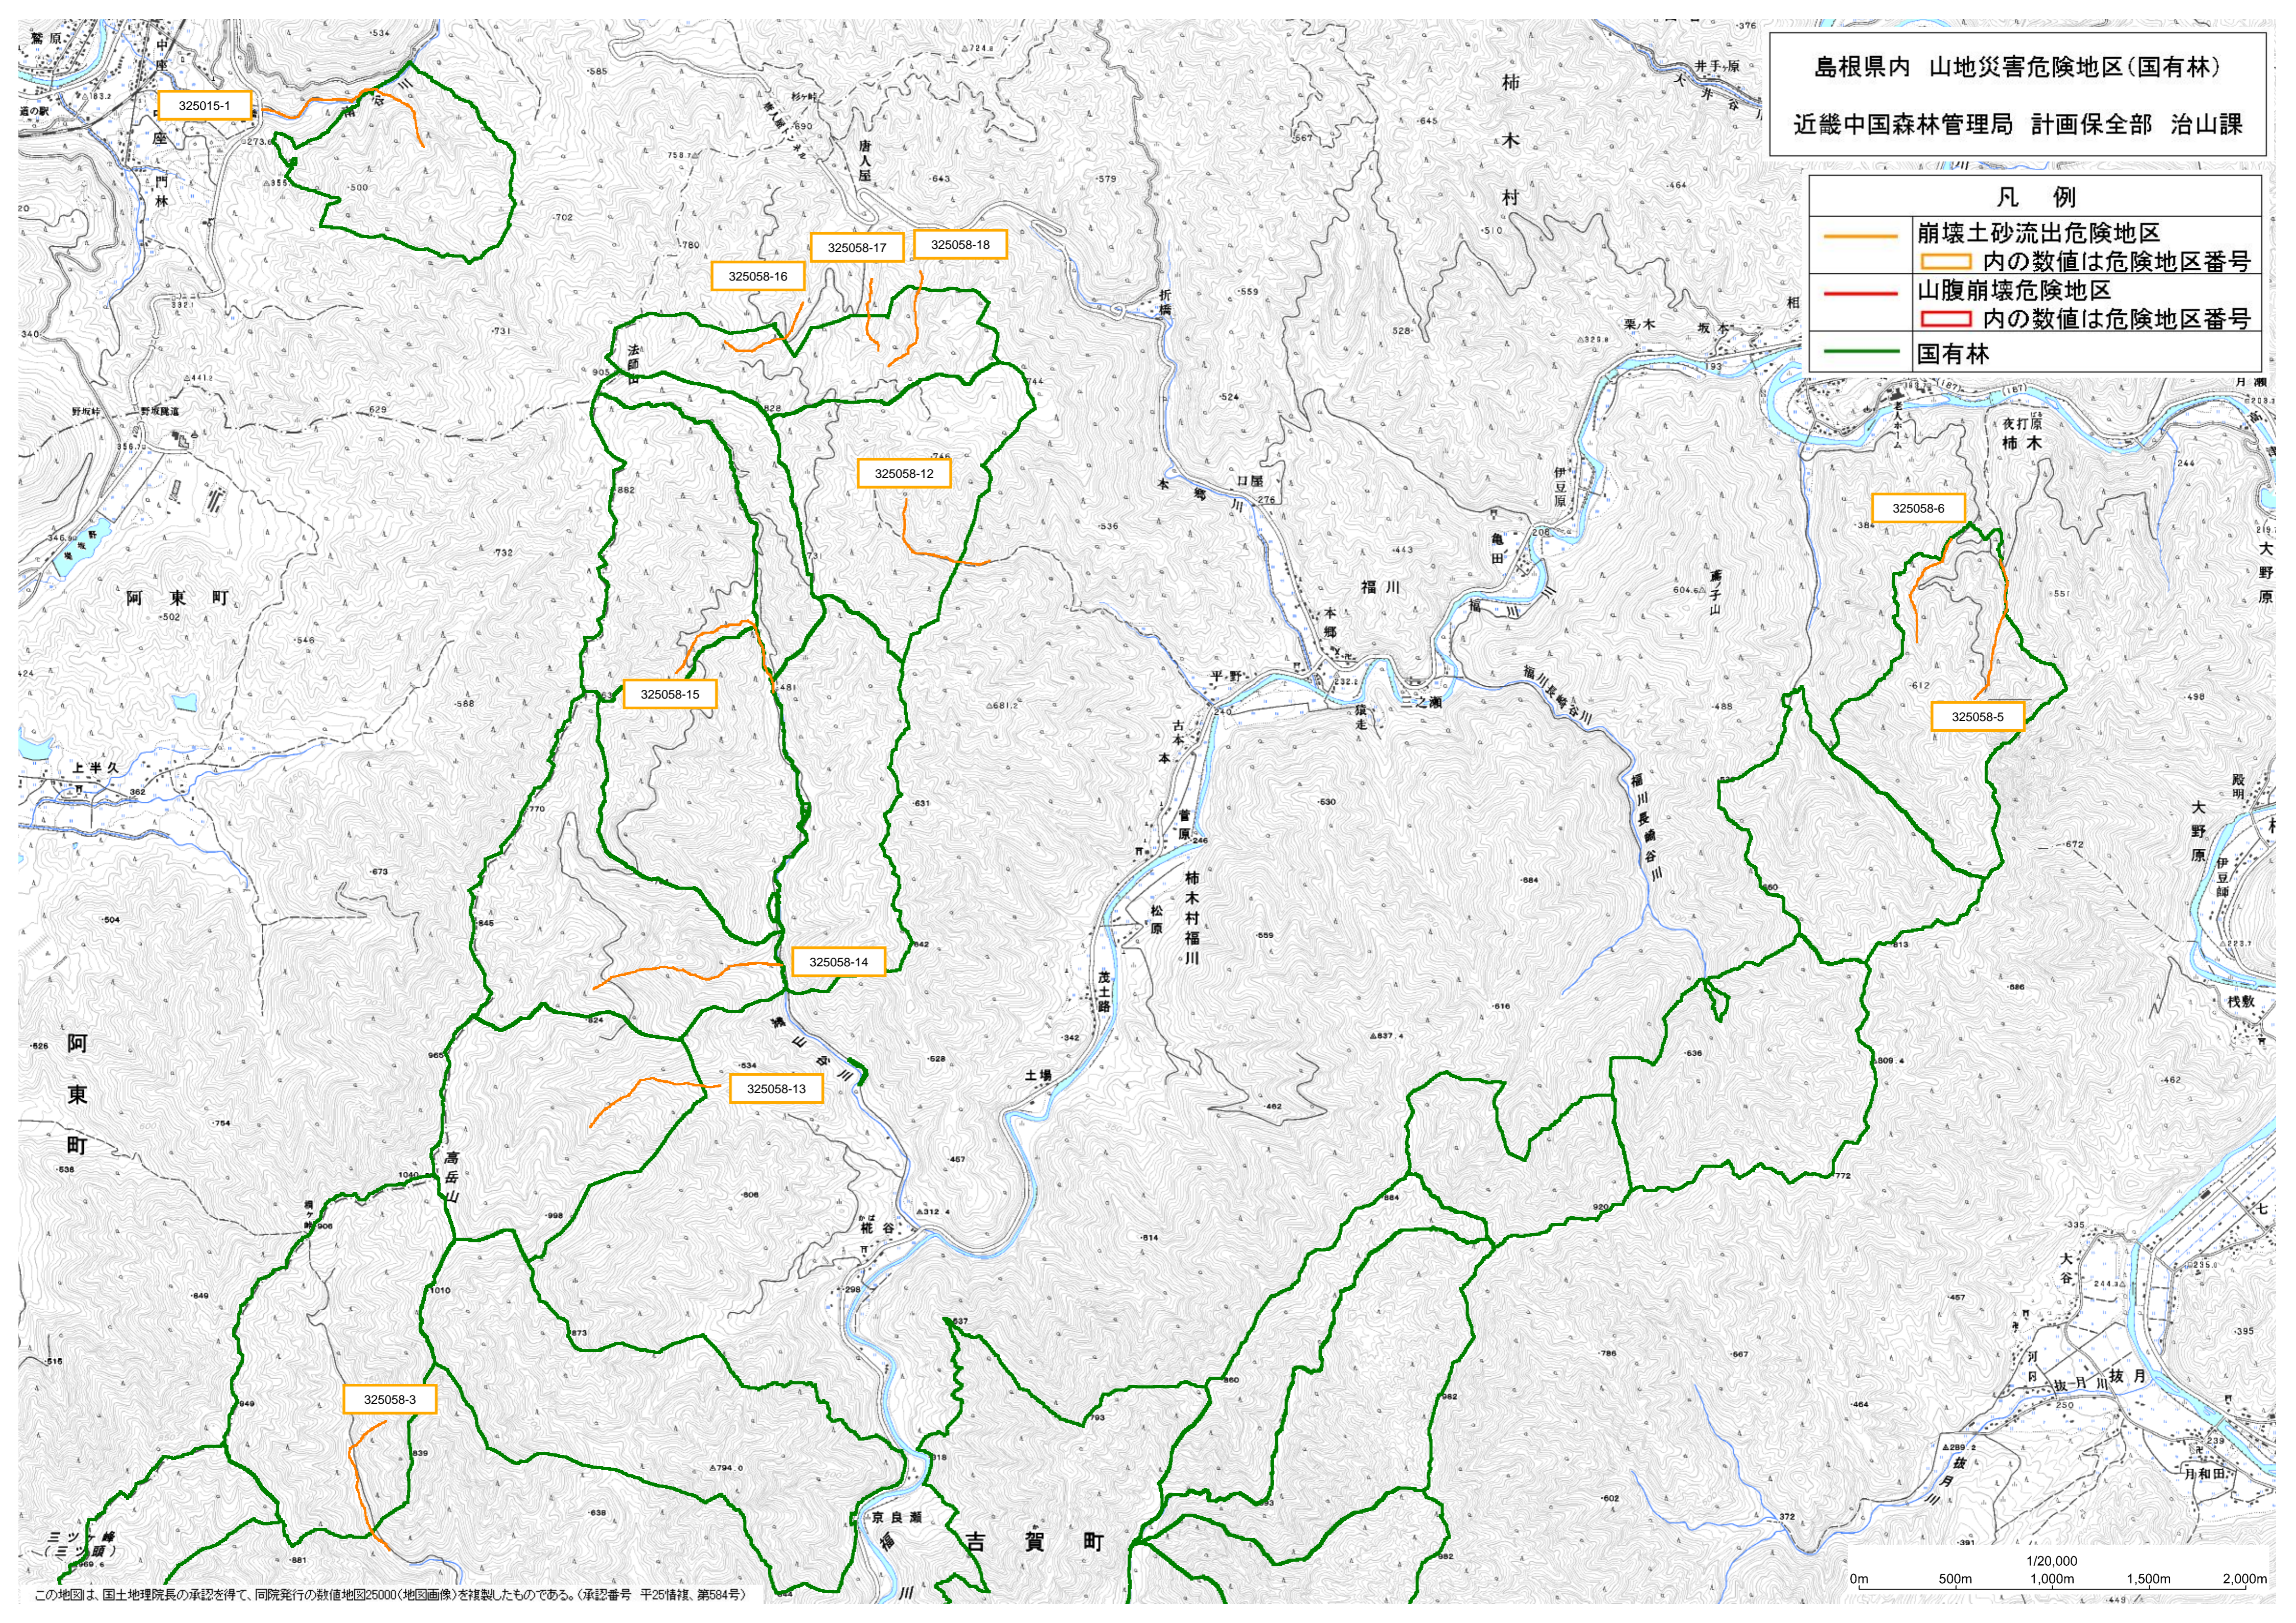

島根県内 山地災害危険地区(国有林)

近畿中国森林管理局 計画保全部 治山課

凡例

- 崩壊土砂流出危険地区
- 内の数値は危険地区番号
- 山腹崩壊危険地区
- 内の数値は危険地区番号
- 国有林

この地図は、国土地理院長の承認を得て、同院発行の数値地図25000(地図画像)を複製したものである。(承認番号 平25情領、第584号)

0m 500m 1,000m 1,500m 2,000m
1/20,000