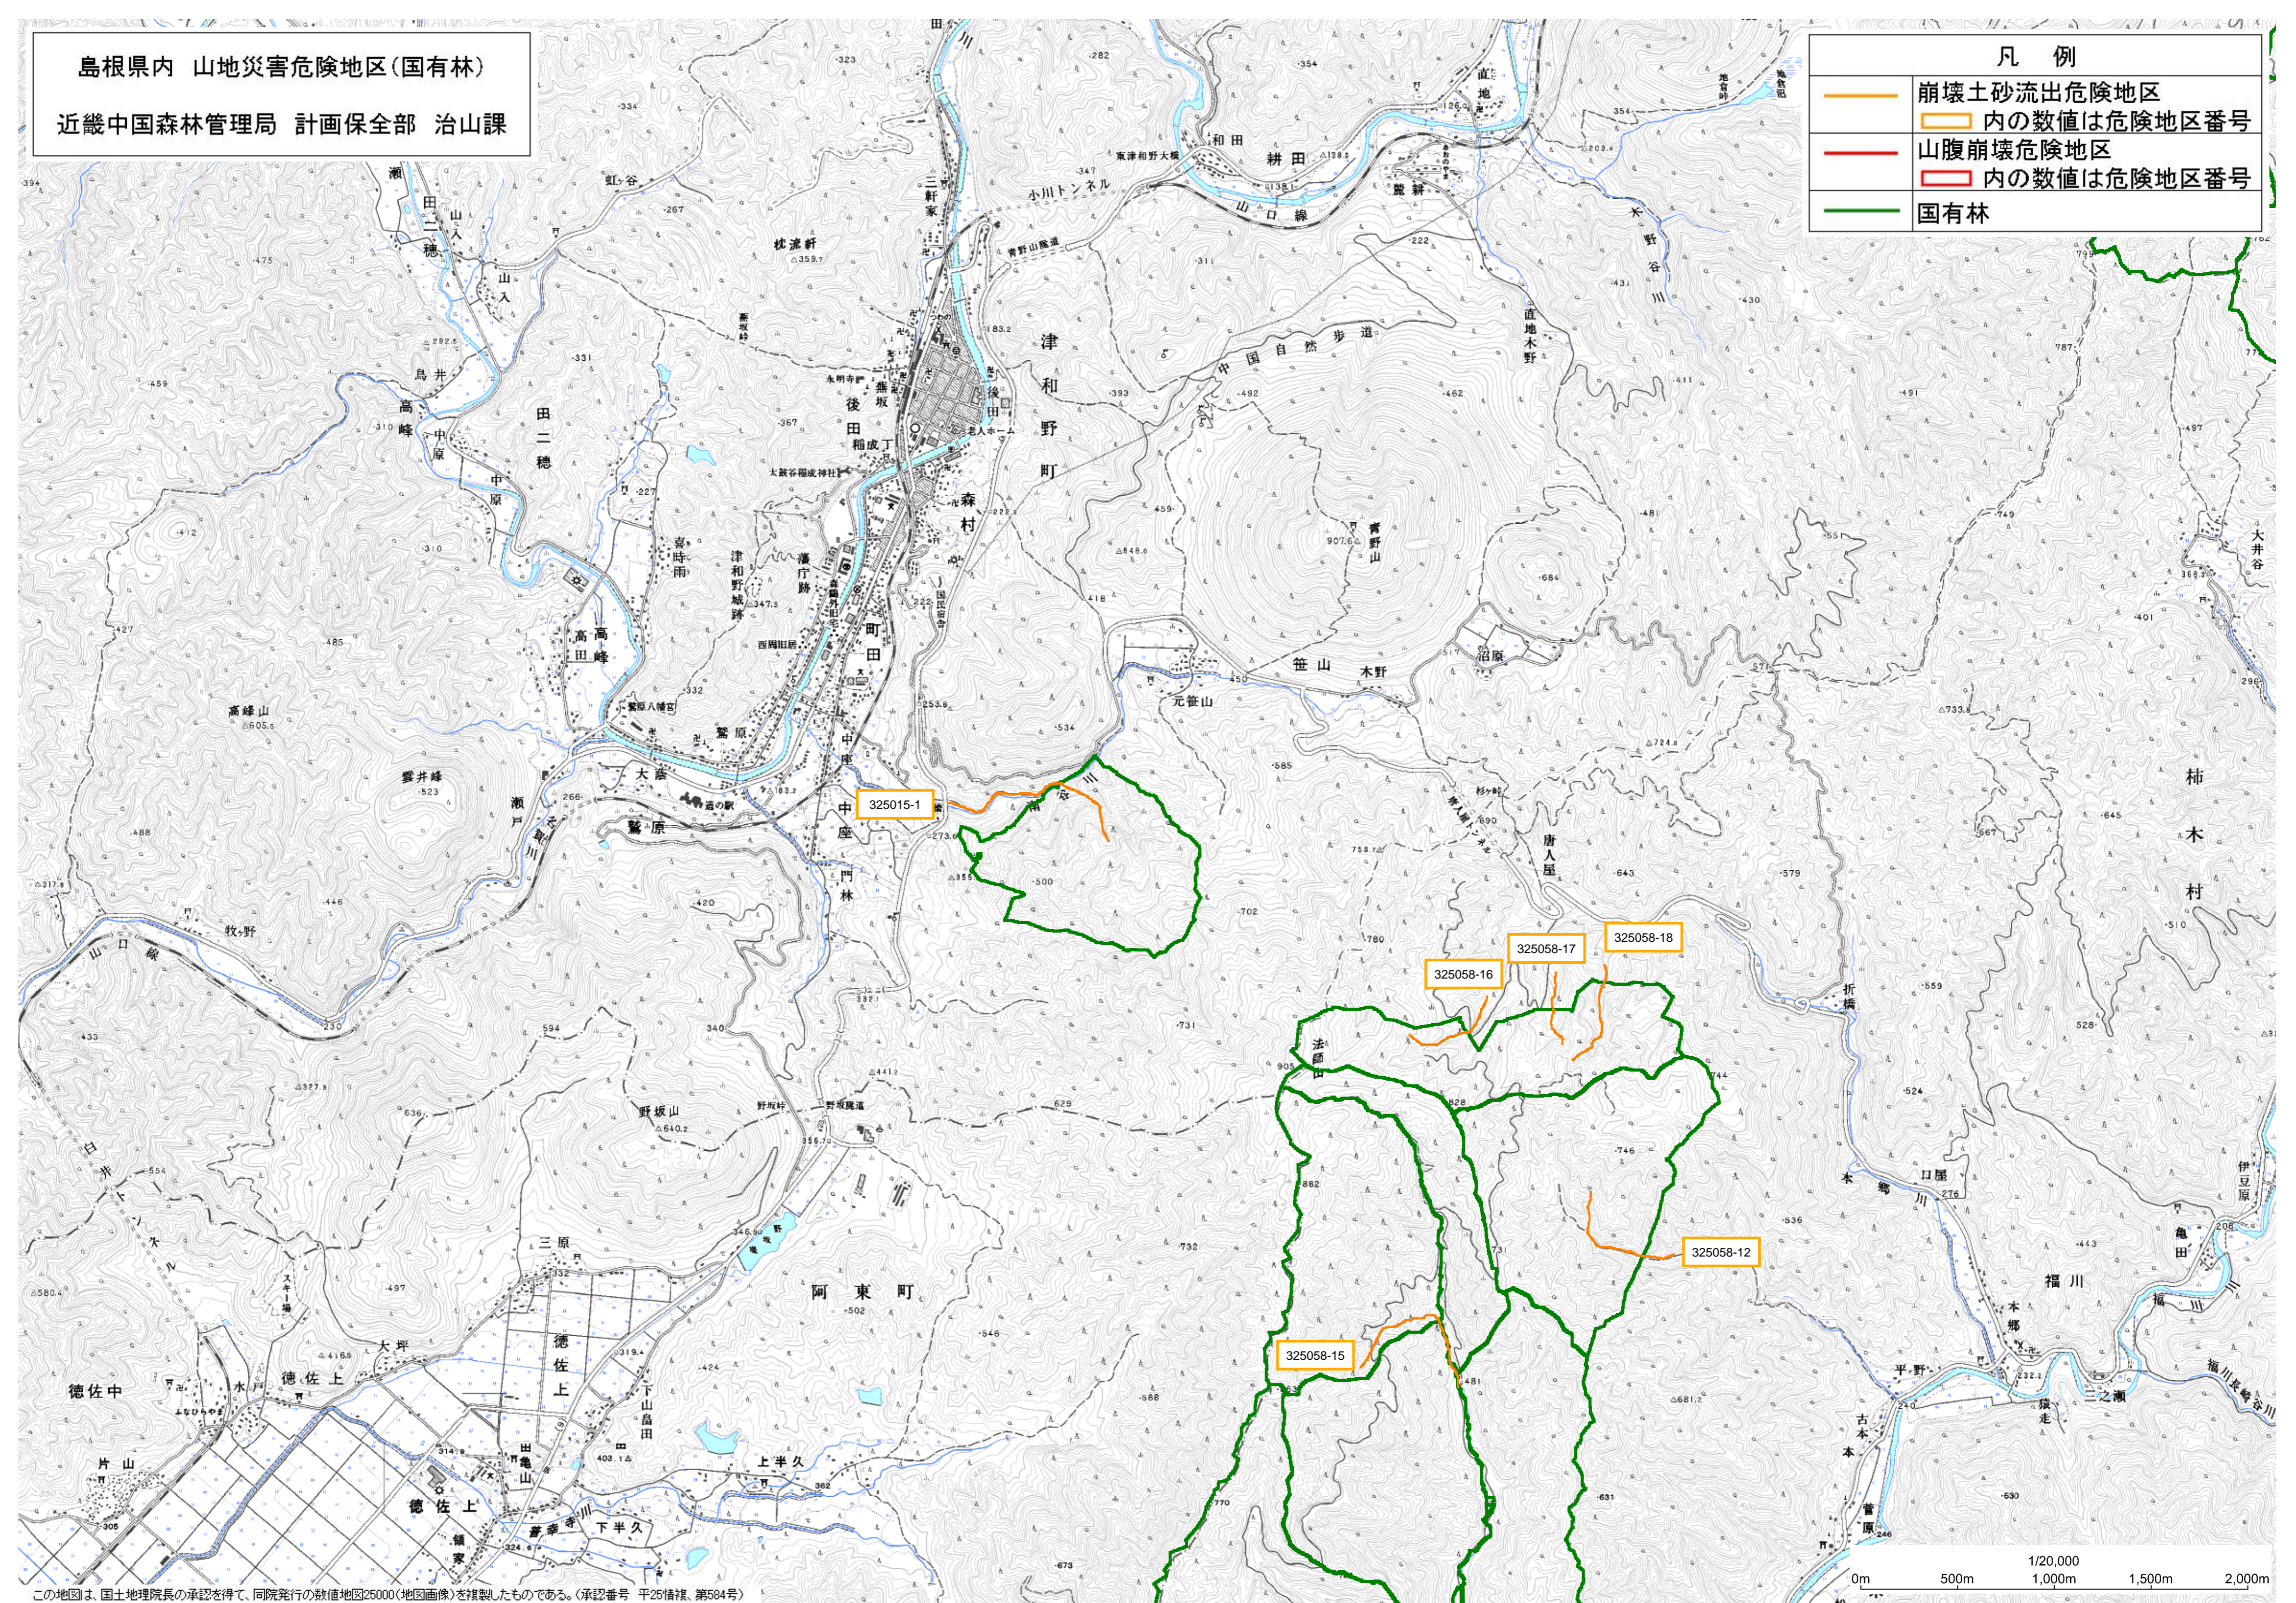

島根県内 山地災害危険地区(国有林)

近畿中国森林管理局 計画保全部 治山課

凡例

	崩壊土砂流出危険地区
	内の数値は危険地区番号
	山腹崩壊危険地区
	内の数値は危険地区番号
	国有林

この地図は、国土地理院長の承認を得て、同院発行の数値地図25000(地図画像)を複製したものである。(承認番号 平25情保、第584号)