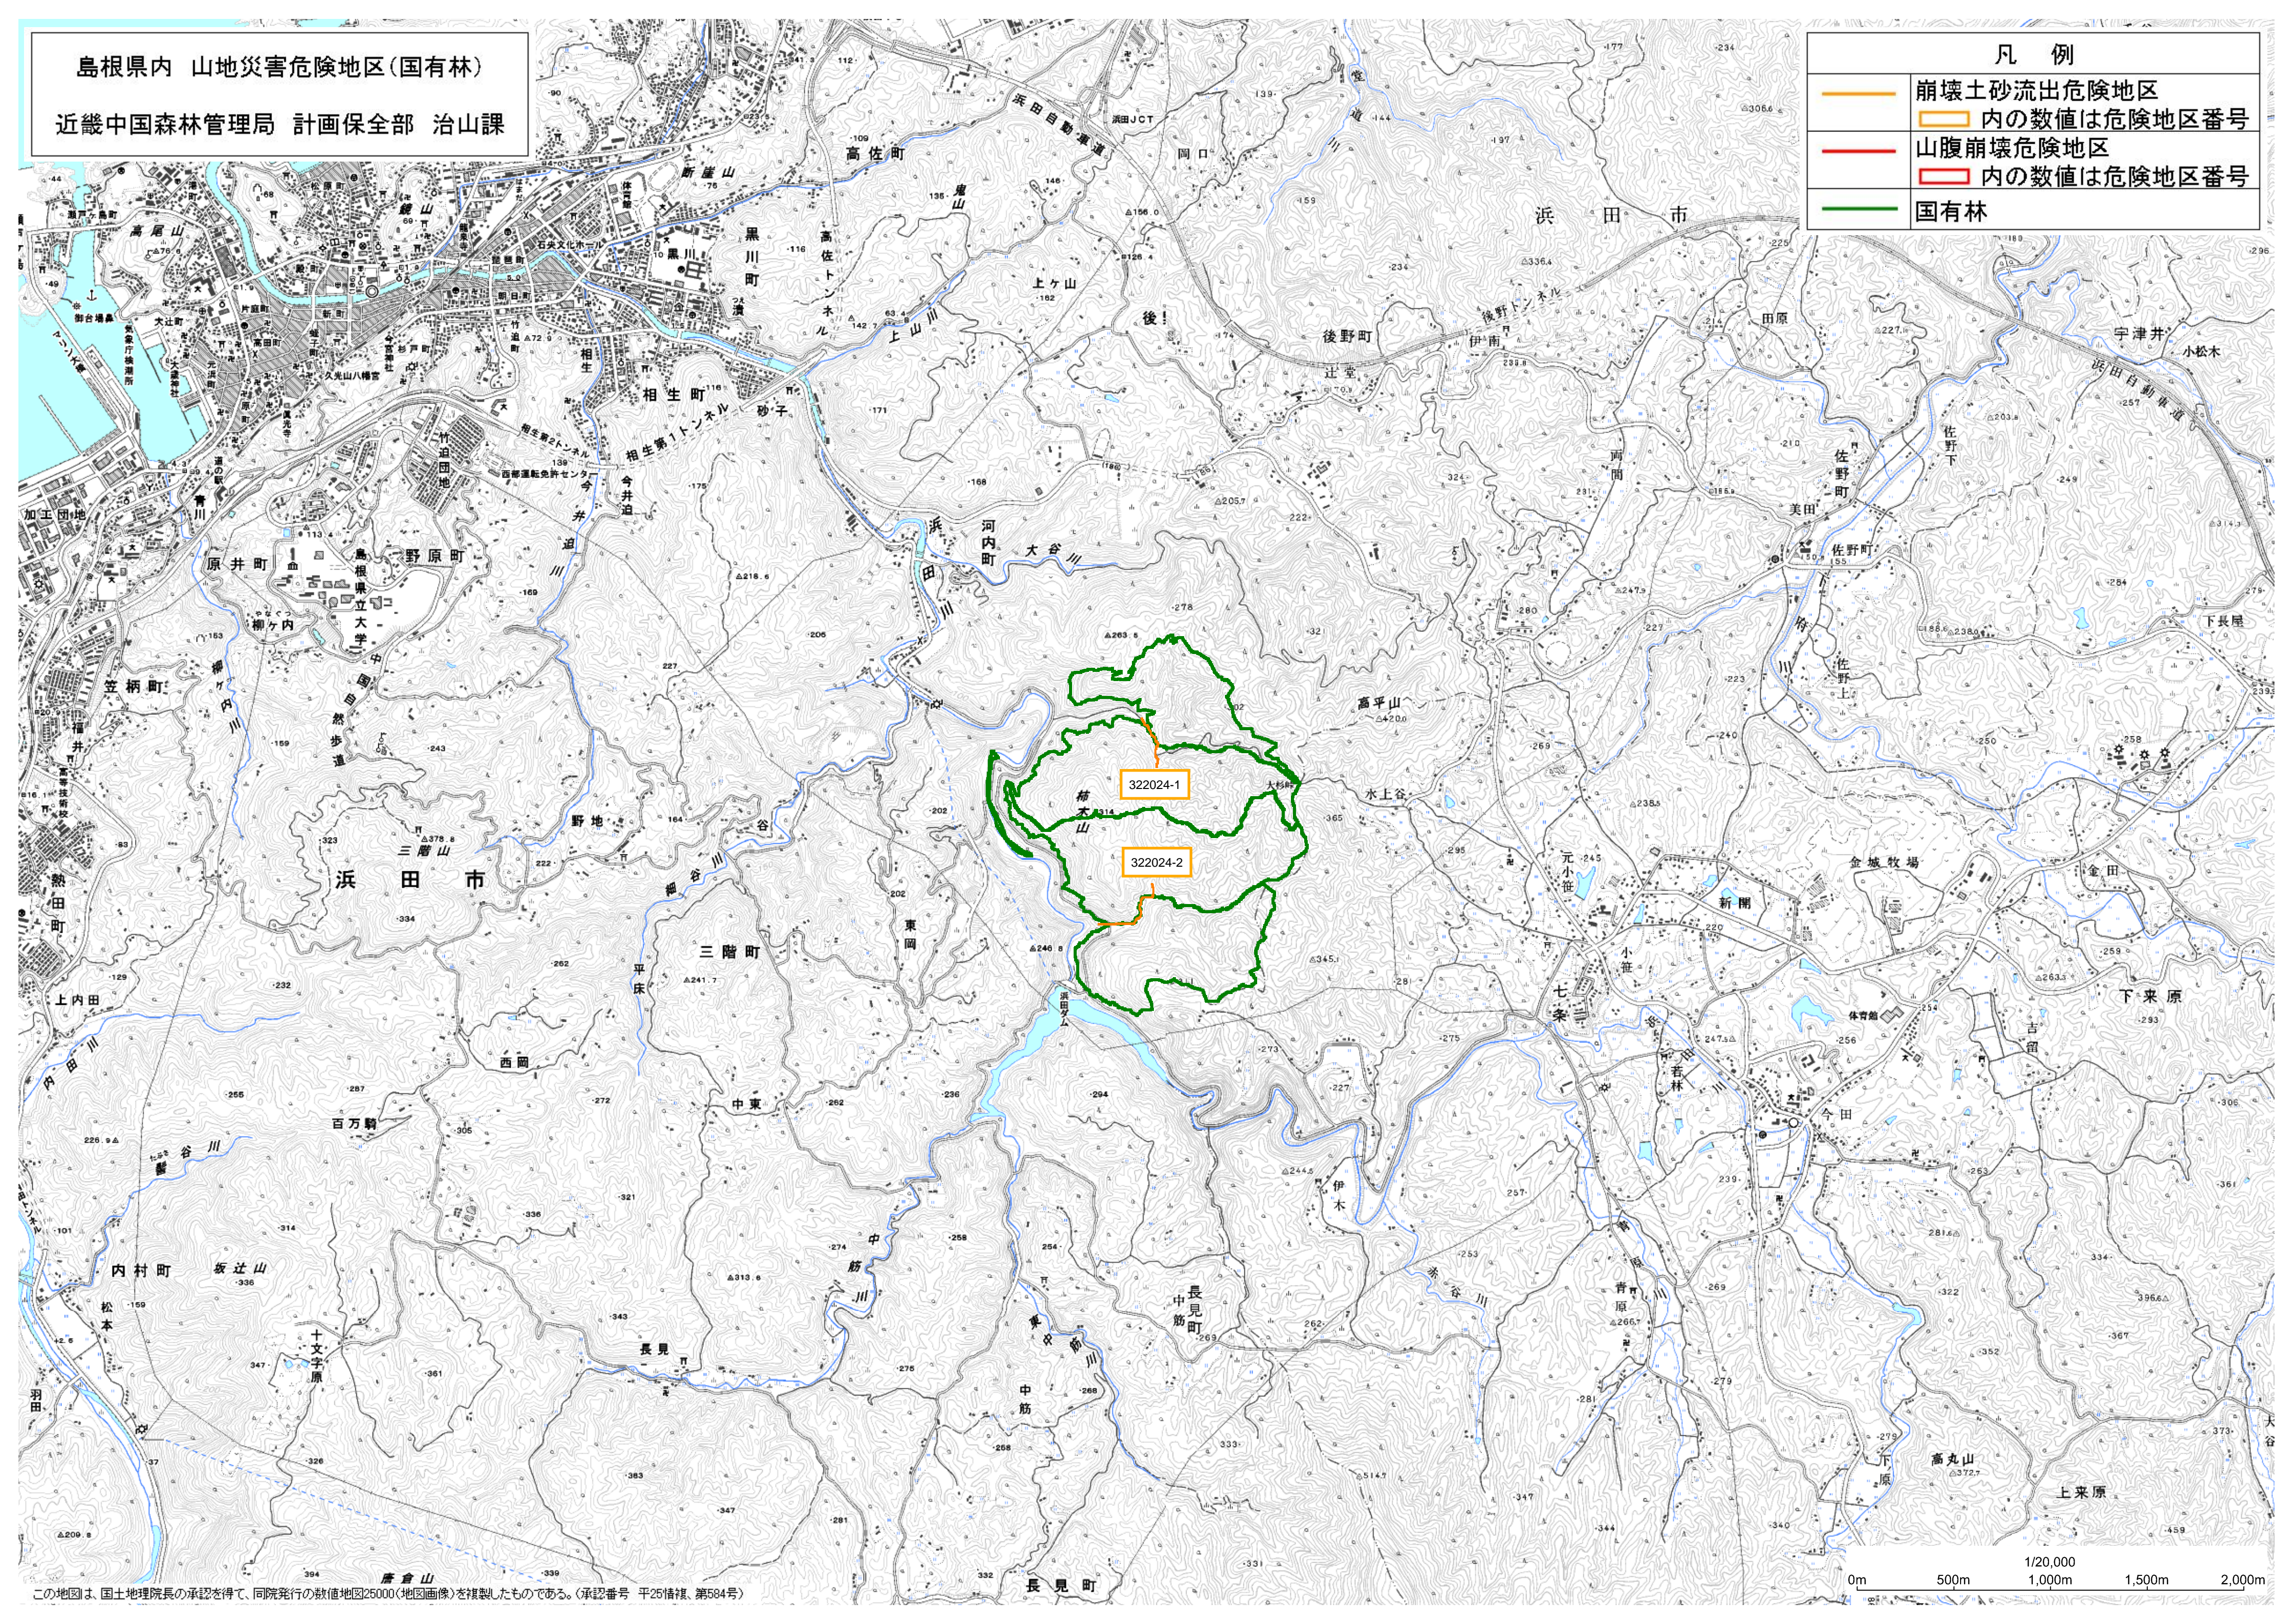

島根県内 山地災害危険地区(国有林)

近畿中国森林管理局 計画保全部 治山課

凡例

- 崩壊土砂流出危険地区
内の数値は危険地区番号
- 山腹崩壊危険地区
内の数値は危険地区番号
- 国有林

この地図は、国土地理院長の承認を得て、同院発行の数値地図25000(地図画像)を複製したものである。(承認番号 平25情保、第584号)