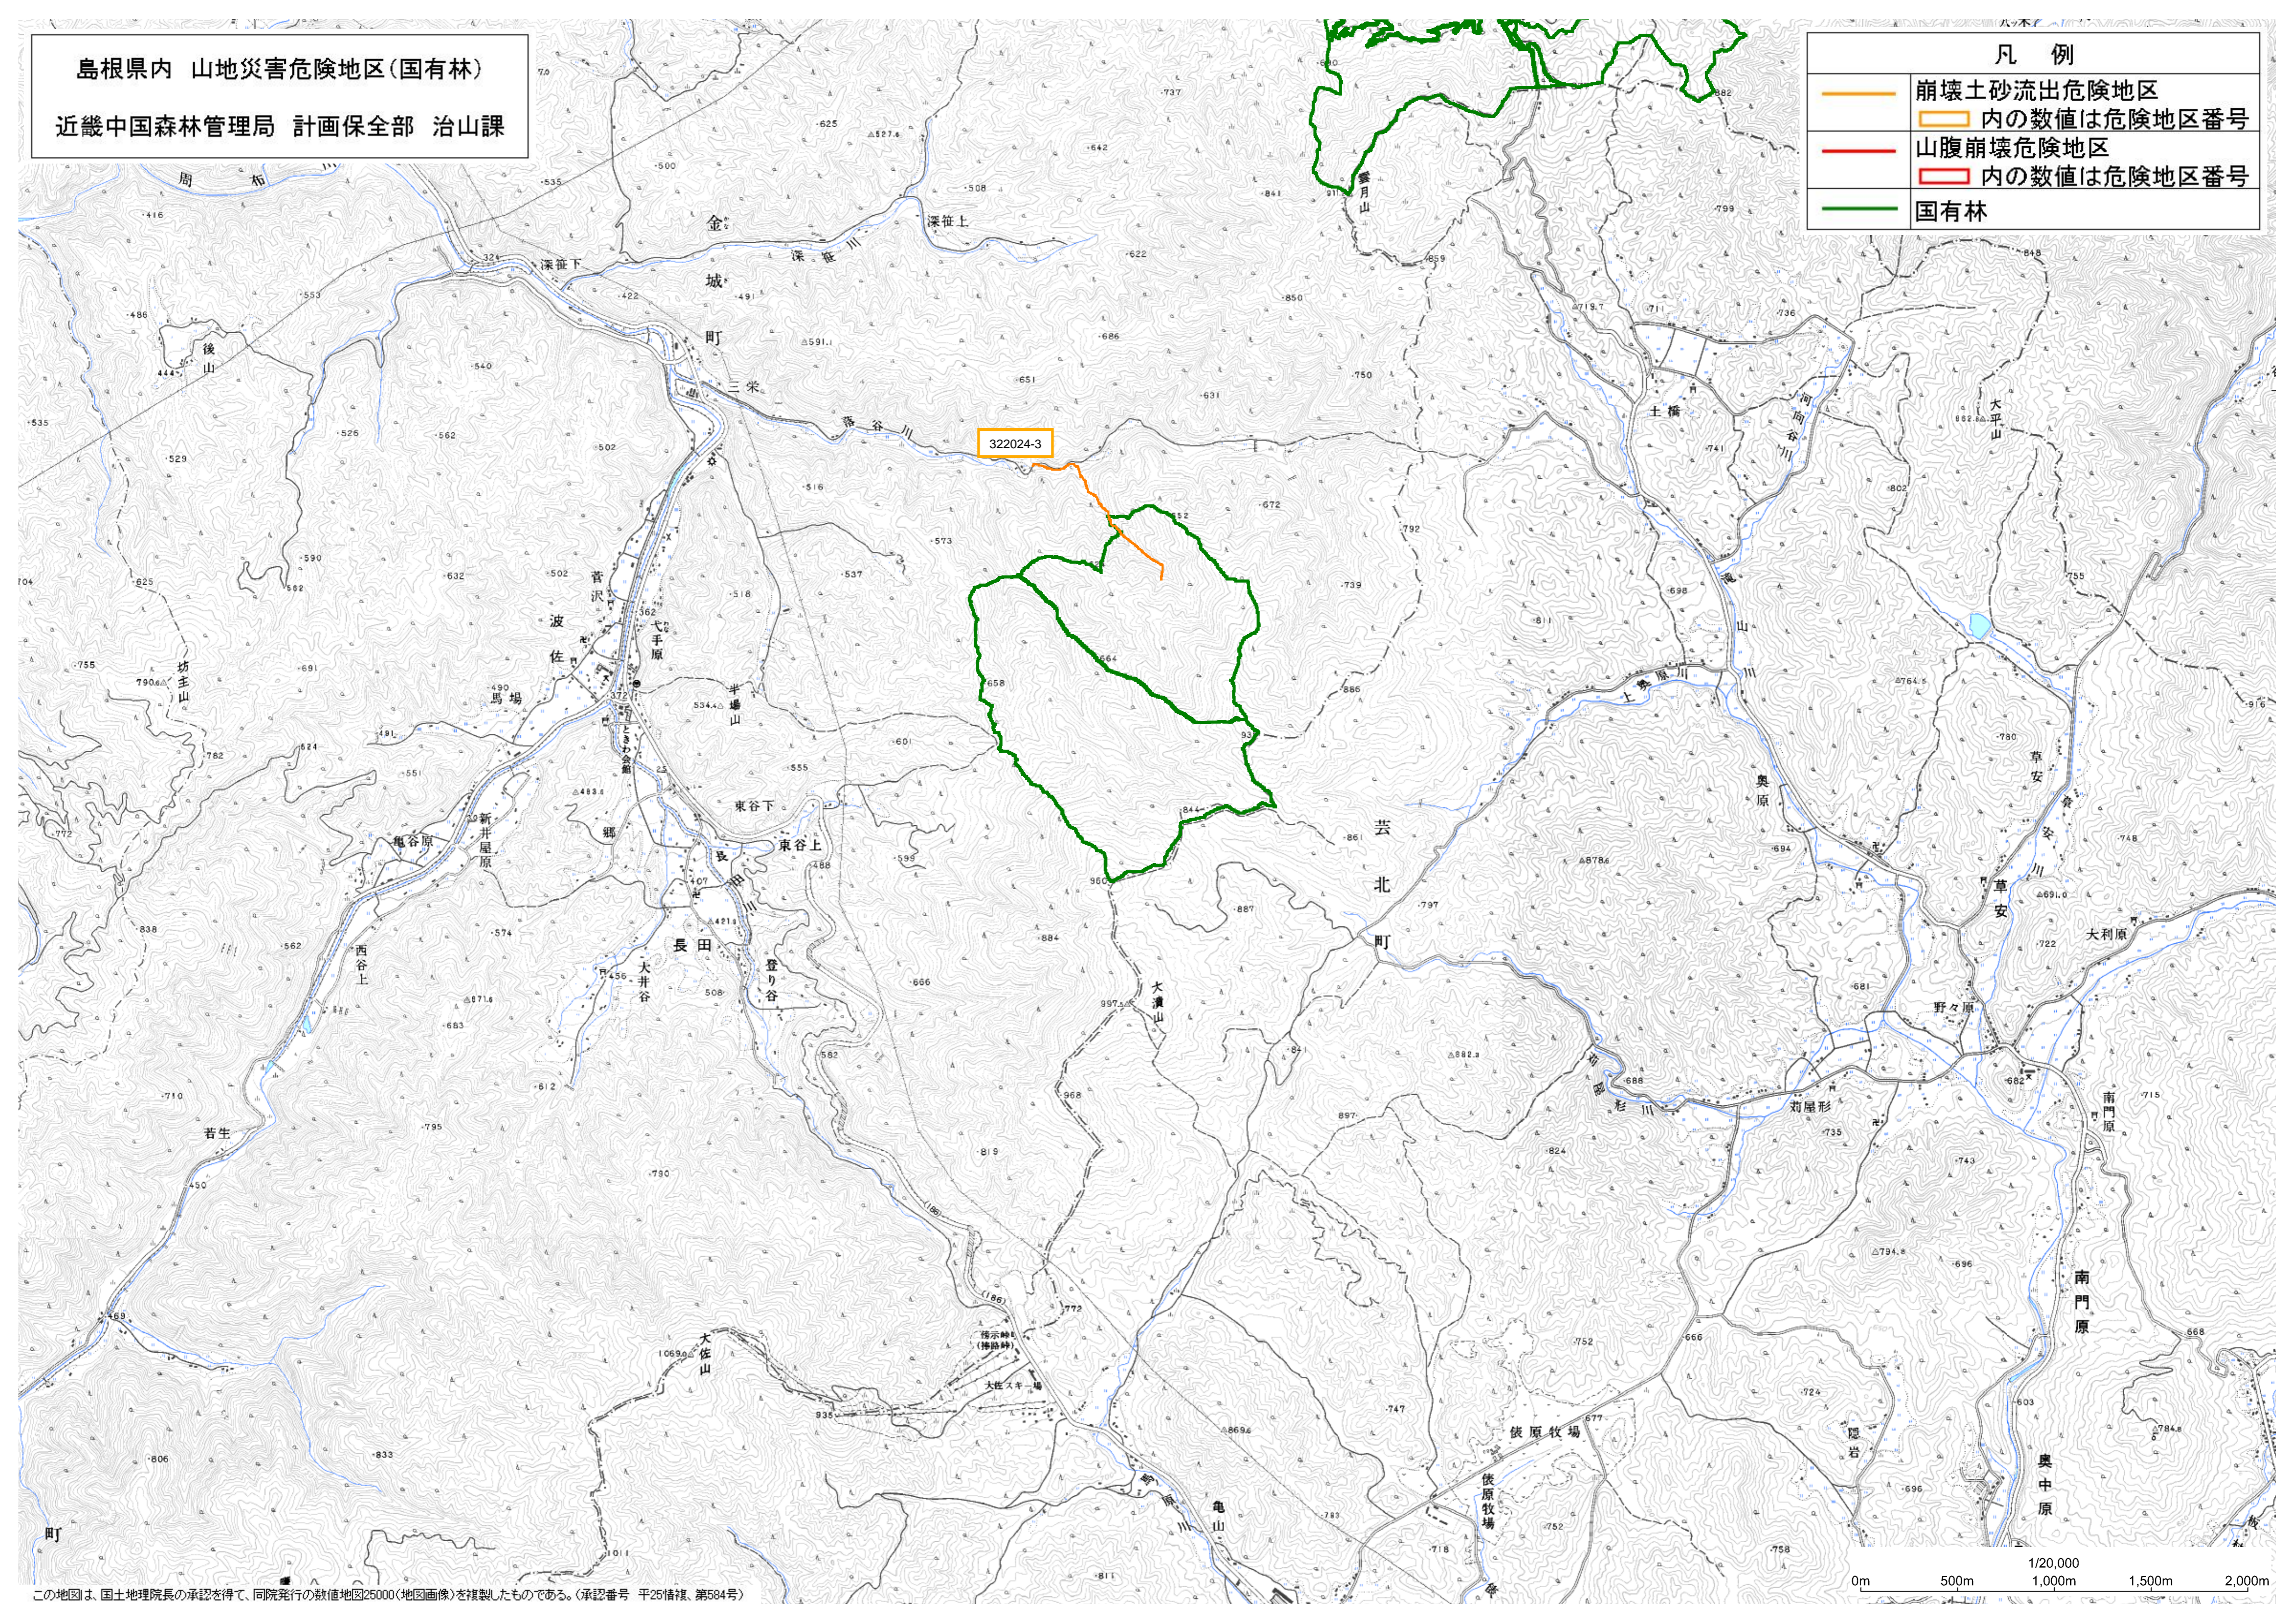

島根県内 山地災害危険地区(国有林)

近畿中国森林管理局 計画保全部 治山課

凡例

- 崩壊土砂流出危険地区
内の数値は危険地区番号
- 山腹崩壊危険地区
内の数値は危険地区番号
- 国有林

この地図は、国土地理院長の承認を得て、同院発行の数値地図25000(地図画像)を複製したものである。(承認番号 平25情保、第584号)

0m 500m 1,000m 1,500m 2,000m
1/20,000