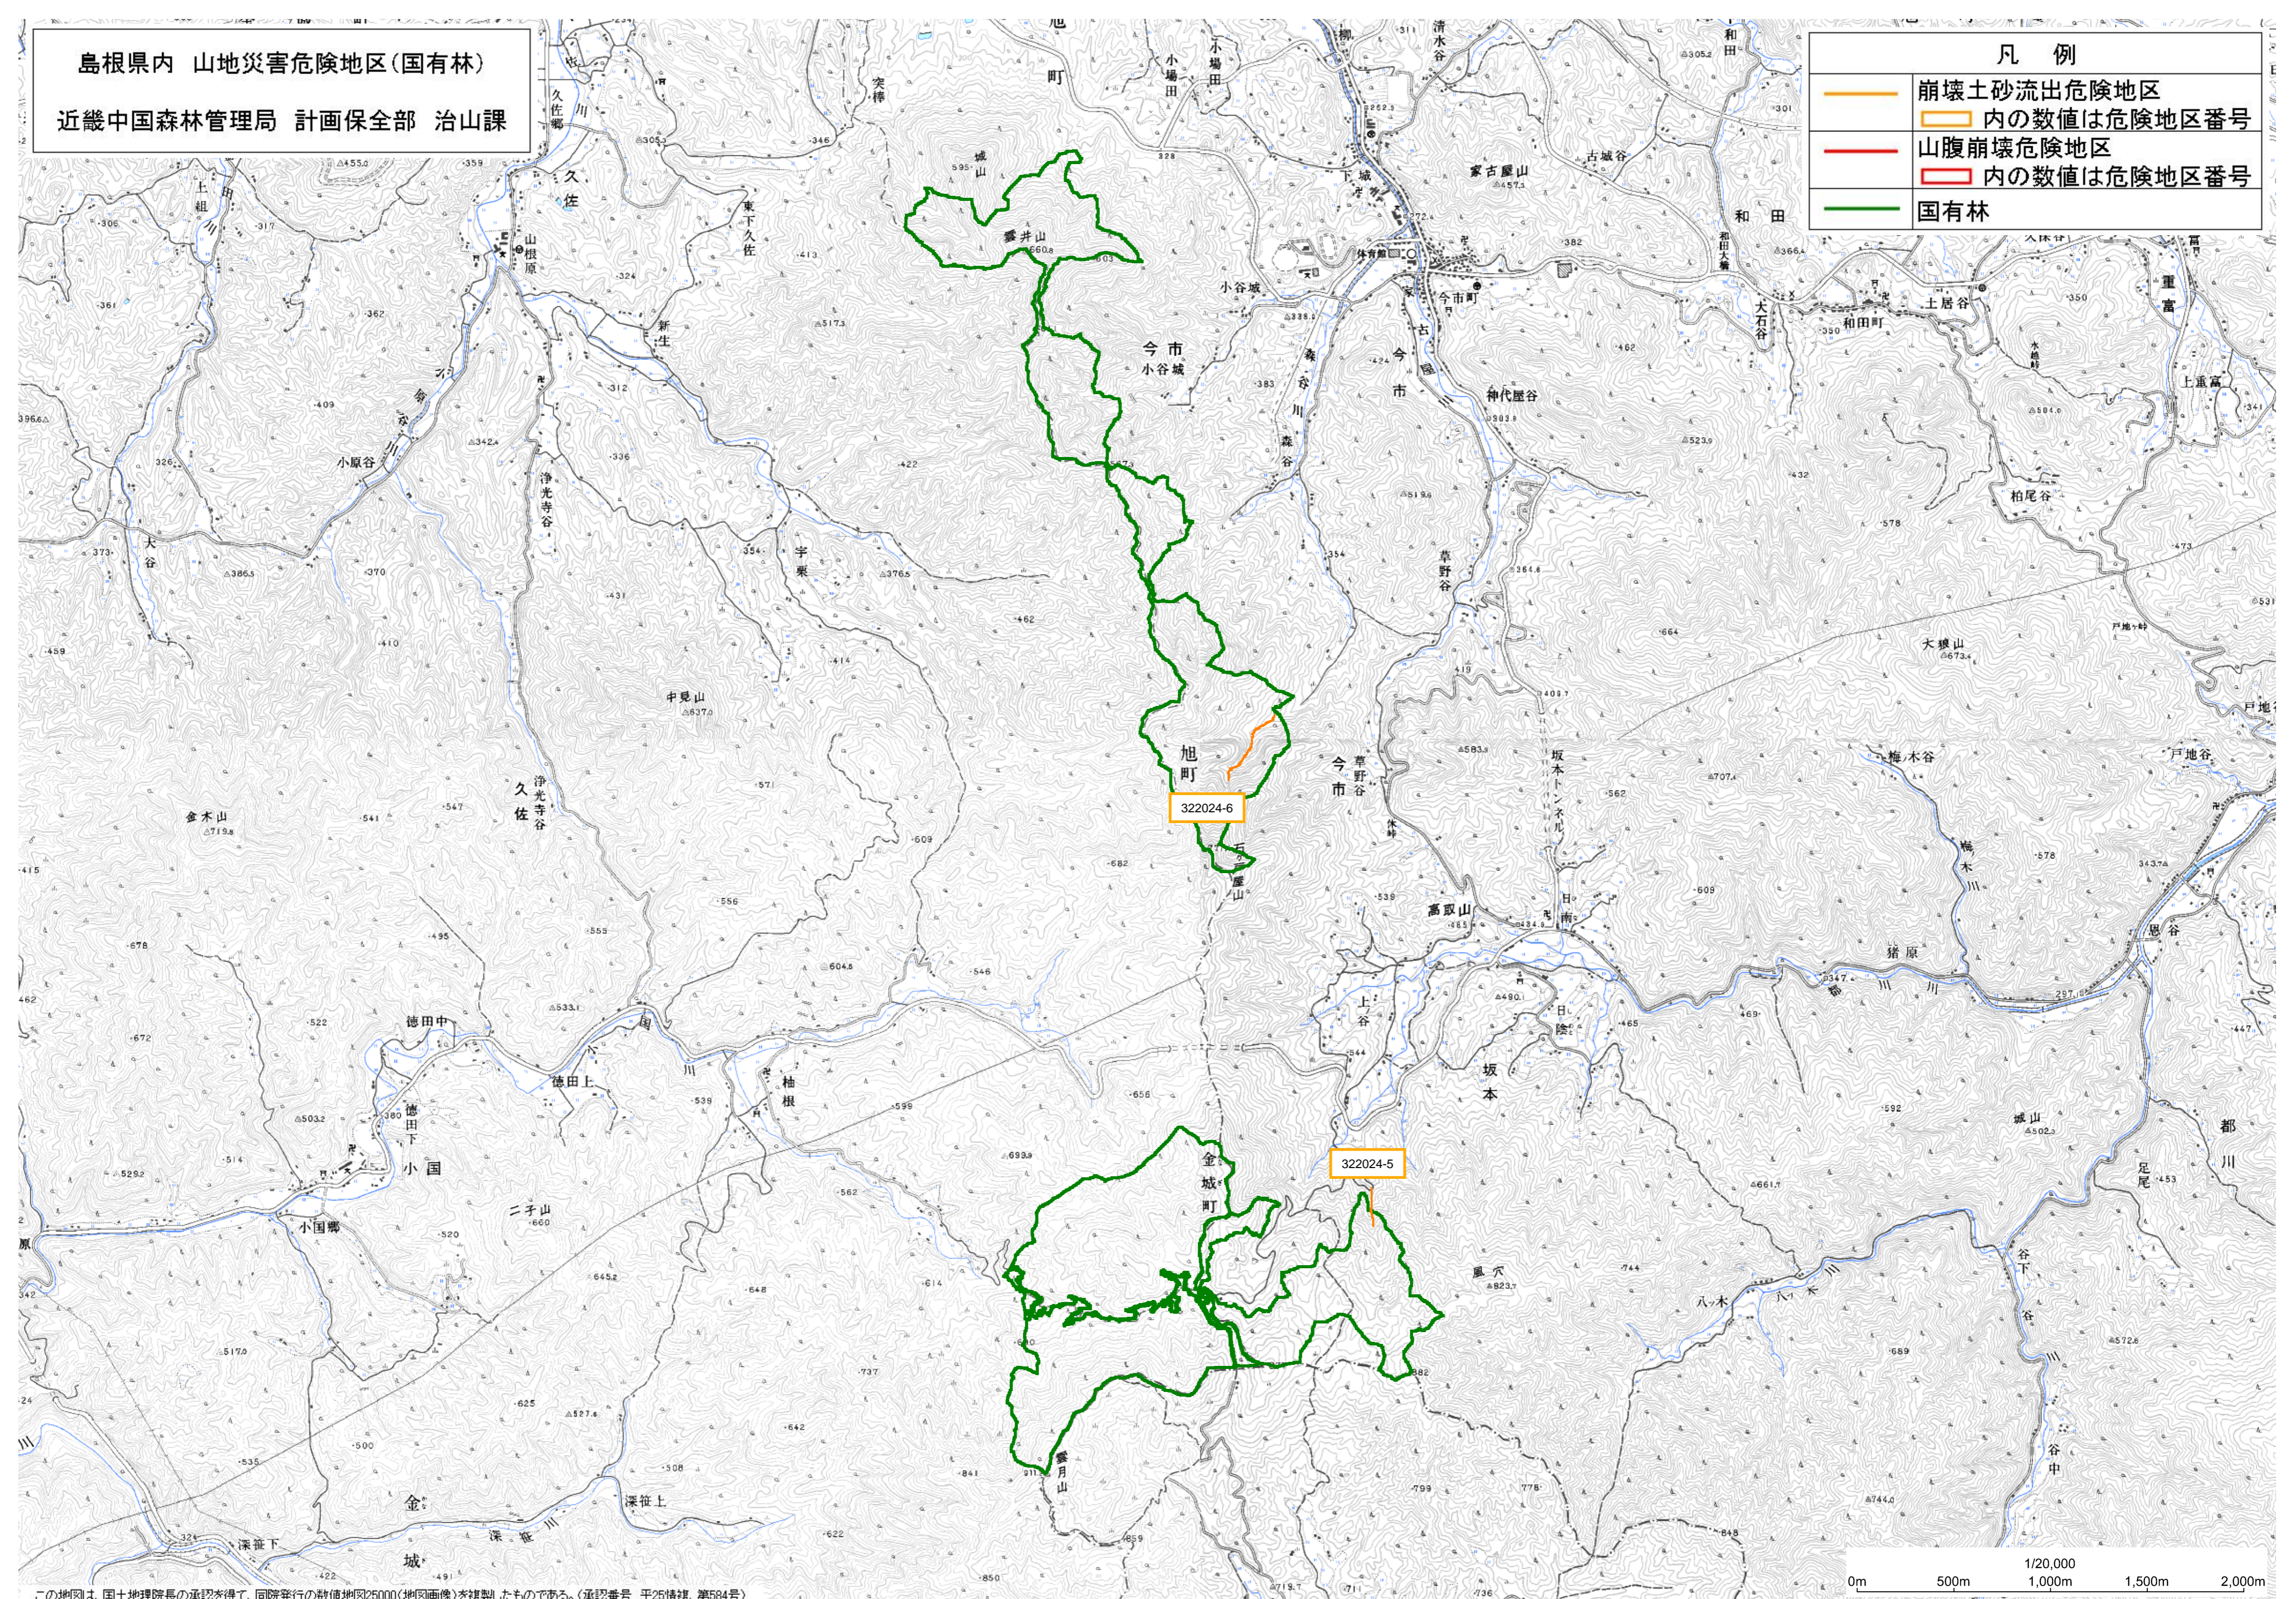

島根県内 山地災害危険地区(国有林)
 近畿中国森林管理局 計画保全部 治山課

凡 例	
	崩壊土砂流出危険地区 内の数値は危険地区番号
	山腹崩壊危険地区 内の数値は危険地区番号
	国有林

この地図は、国土地理院長の承認を得て、同院発行の数値地図25000(地図画像)を複製したものである。(承認番号 平25情保、第584号)