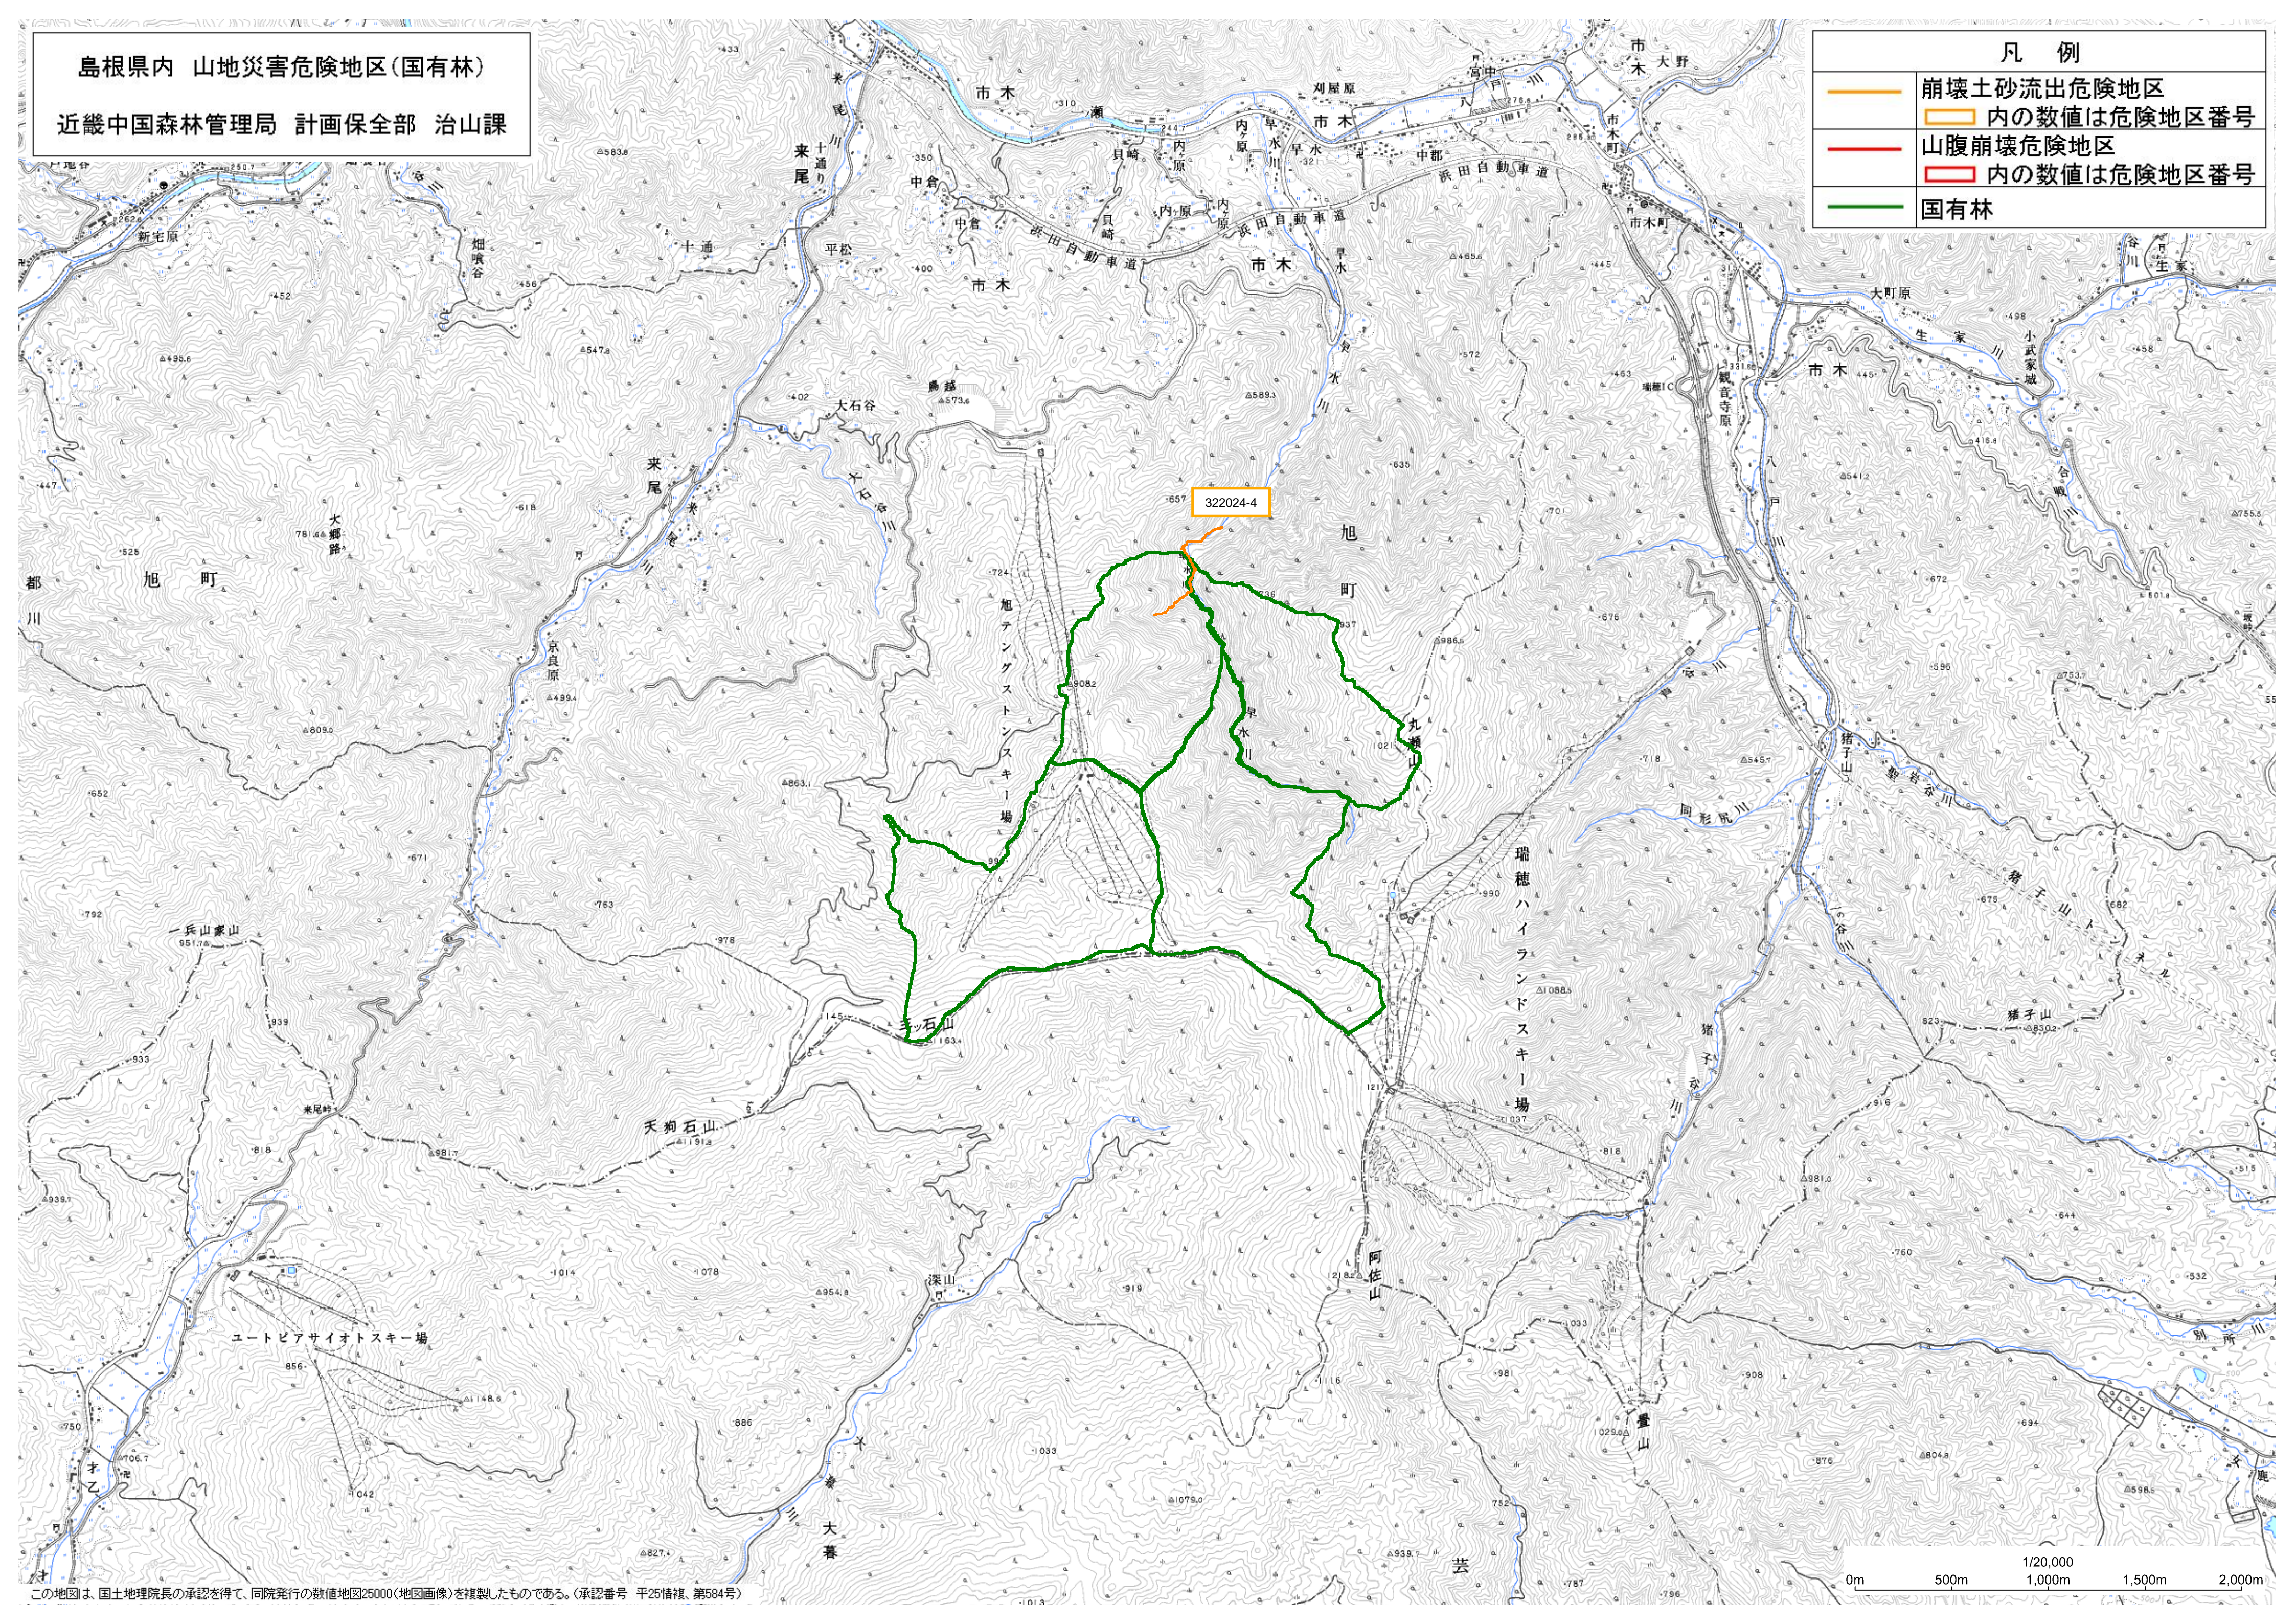

島根県内 山地災害危険地区(国有林)

近畿中国森林管理局 計画保全部 治山課

凡例

- 崩壊土砂流出危険地区
内の数値は危険地区番号
- 山腹崩壊危険地区
内の数値は危険地区番号
- 国有林

この地図は、国土地理院長の承認を得て、同院発行の数値地図25000(地図画像)を複製したものである。(承認番号 平25情保、第584号)

1/20,000
0m 500m 1,000m 1,500m 2,000m