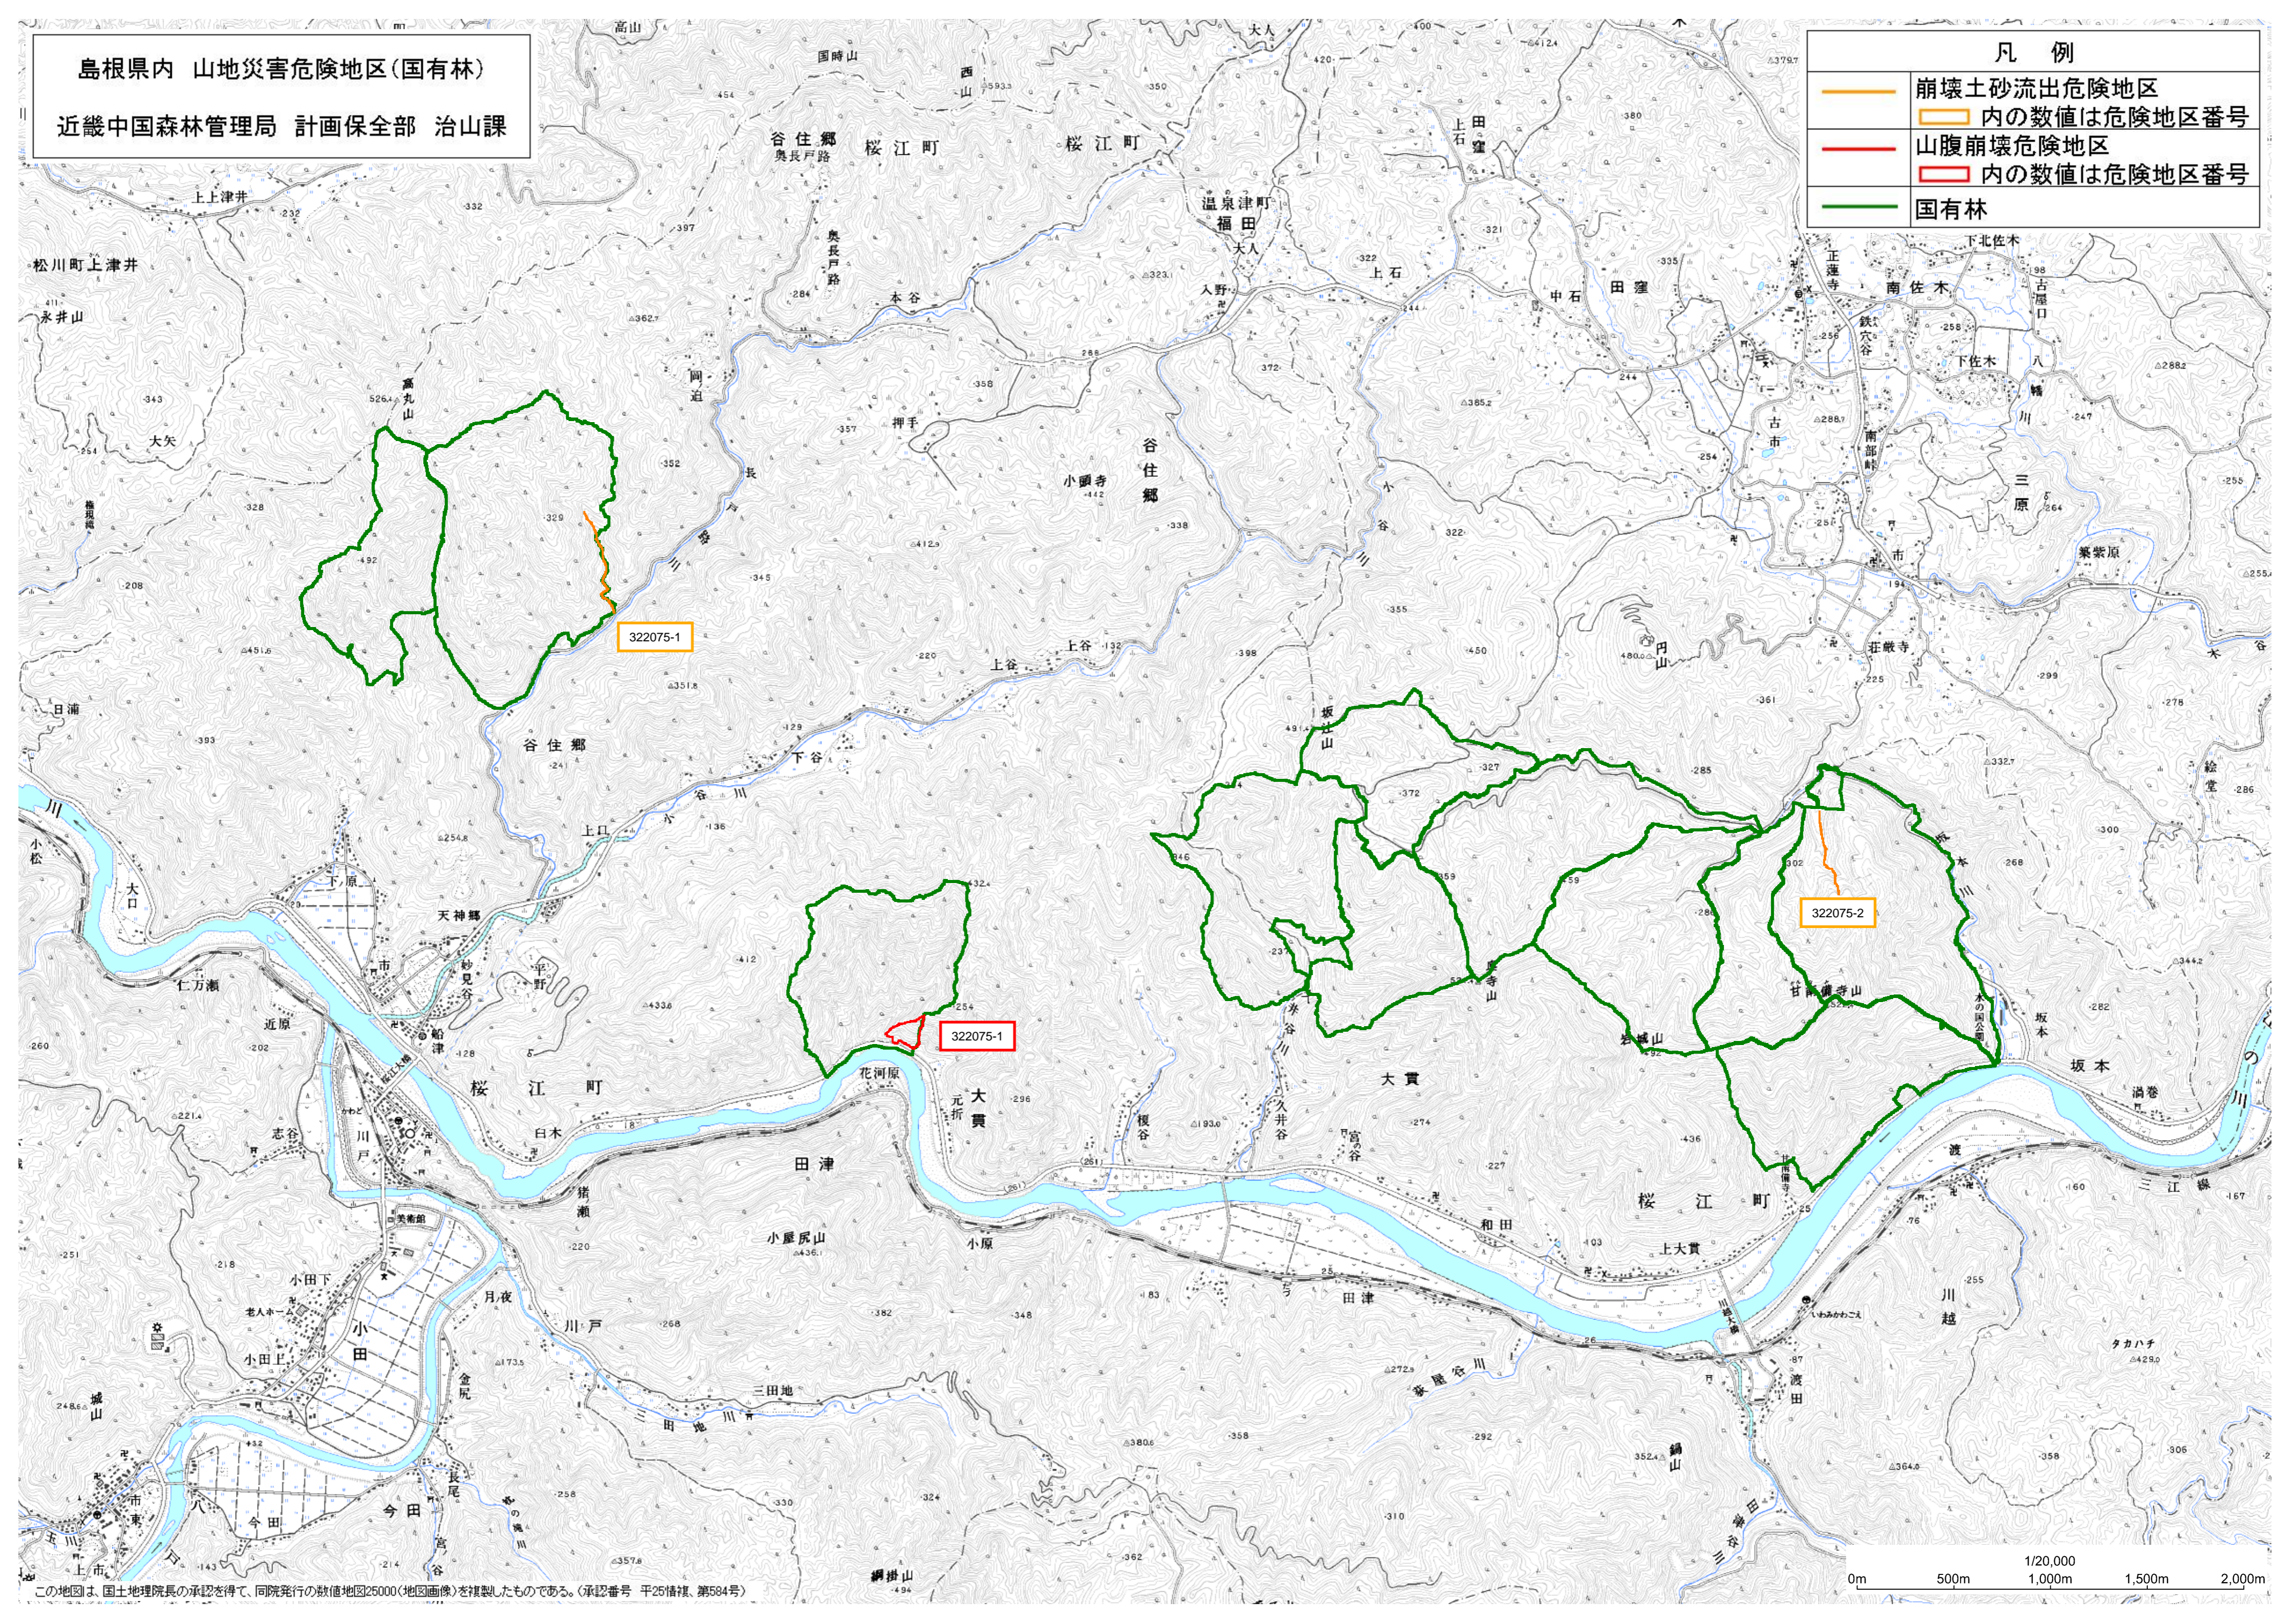

島根県内 山地災害危険地区(国有林)

近畿中国森林管理局 計画保全部 治山課

凡例

- 崩壊土砂流出危険地区
内の数値は危険地区番号
- 山腹崩壊危険地区
内の数値は危険地区番号
- 国有林

この地図は、国土地理院長の承認を得て、同院発行の数値地図25000(地図画像)を複製したものである。(承認番号 平25情保、第584号)

0m 500m 1,000m 1,500m 2,000m 1/20,000