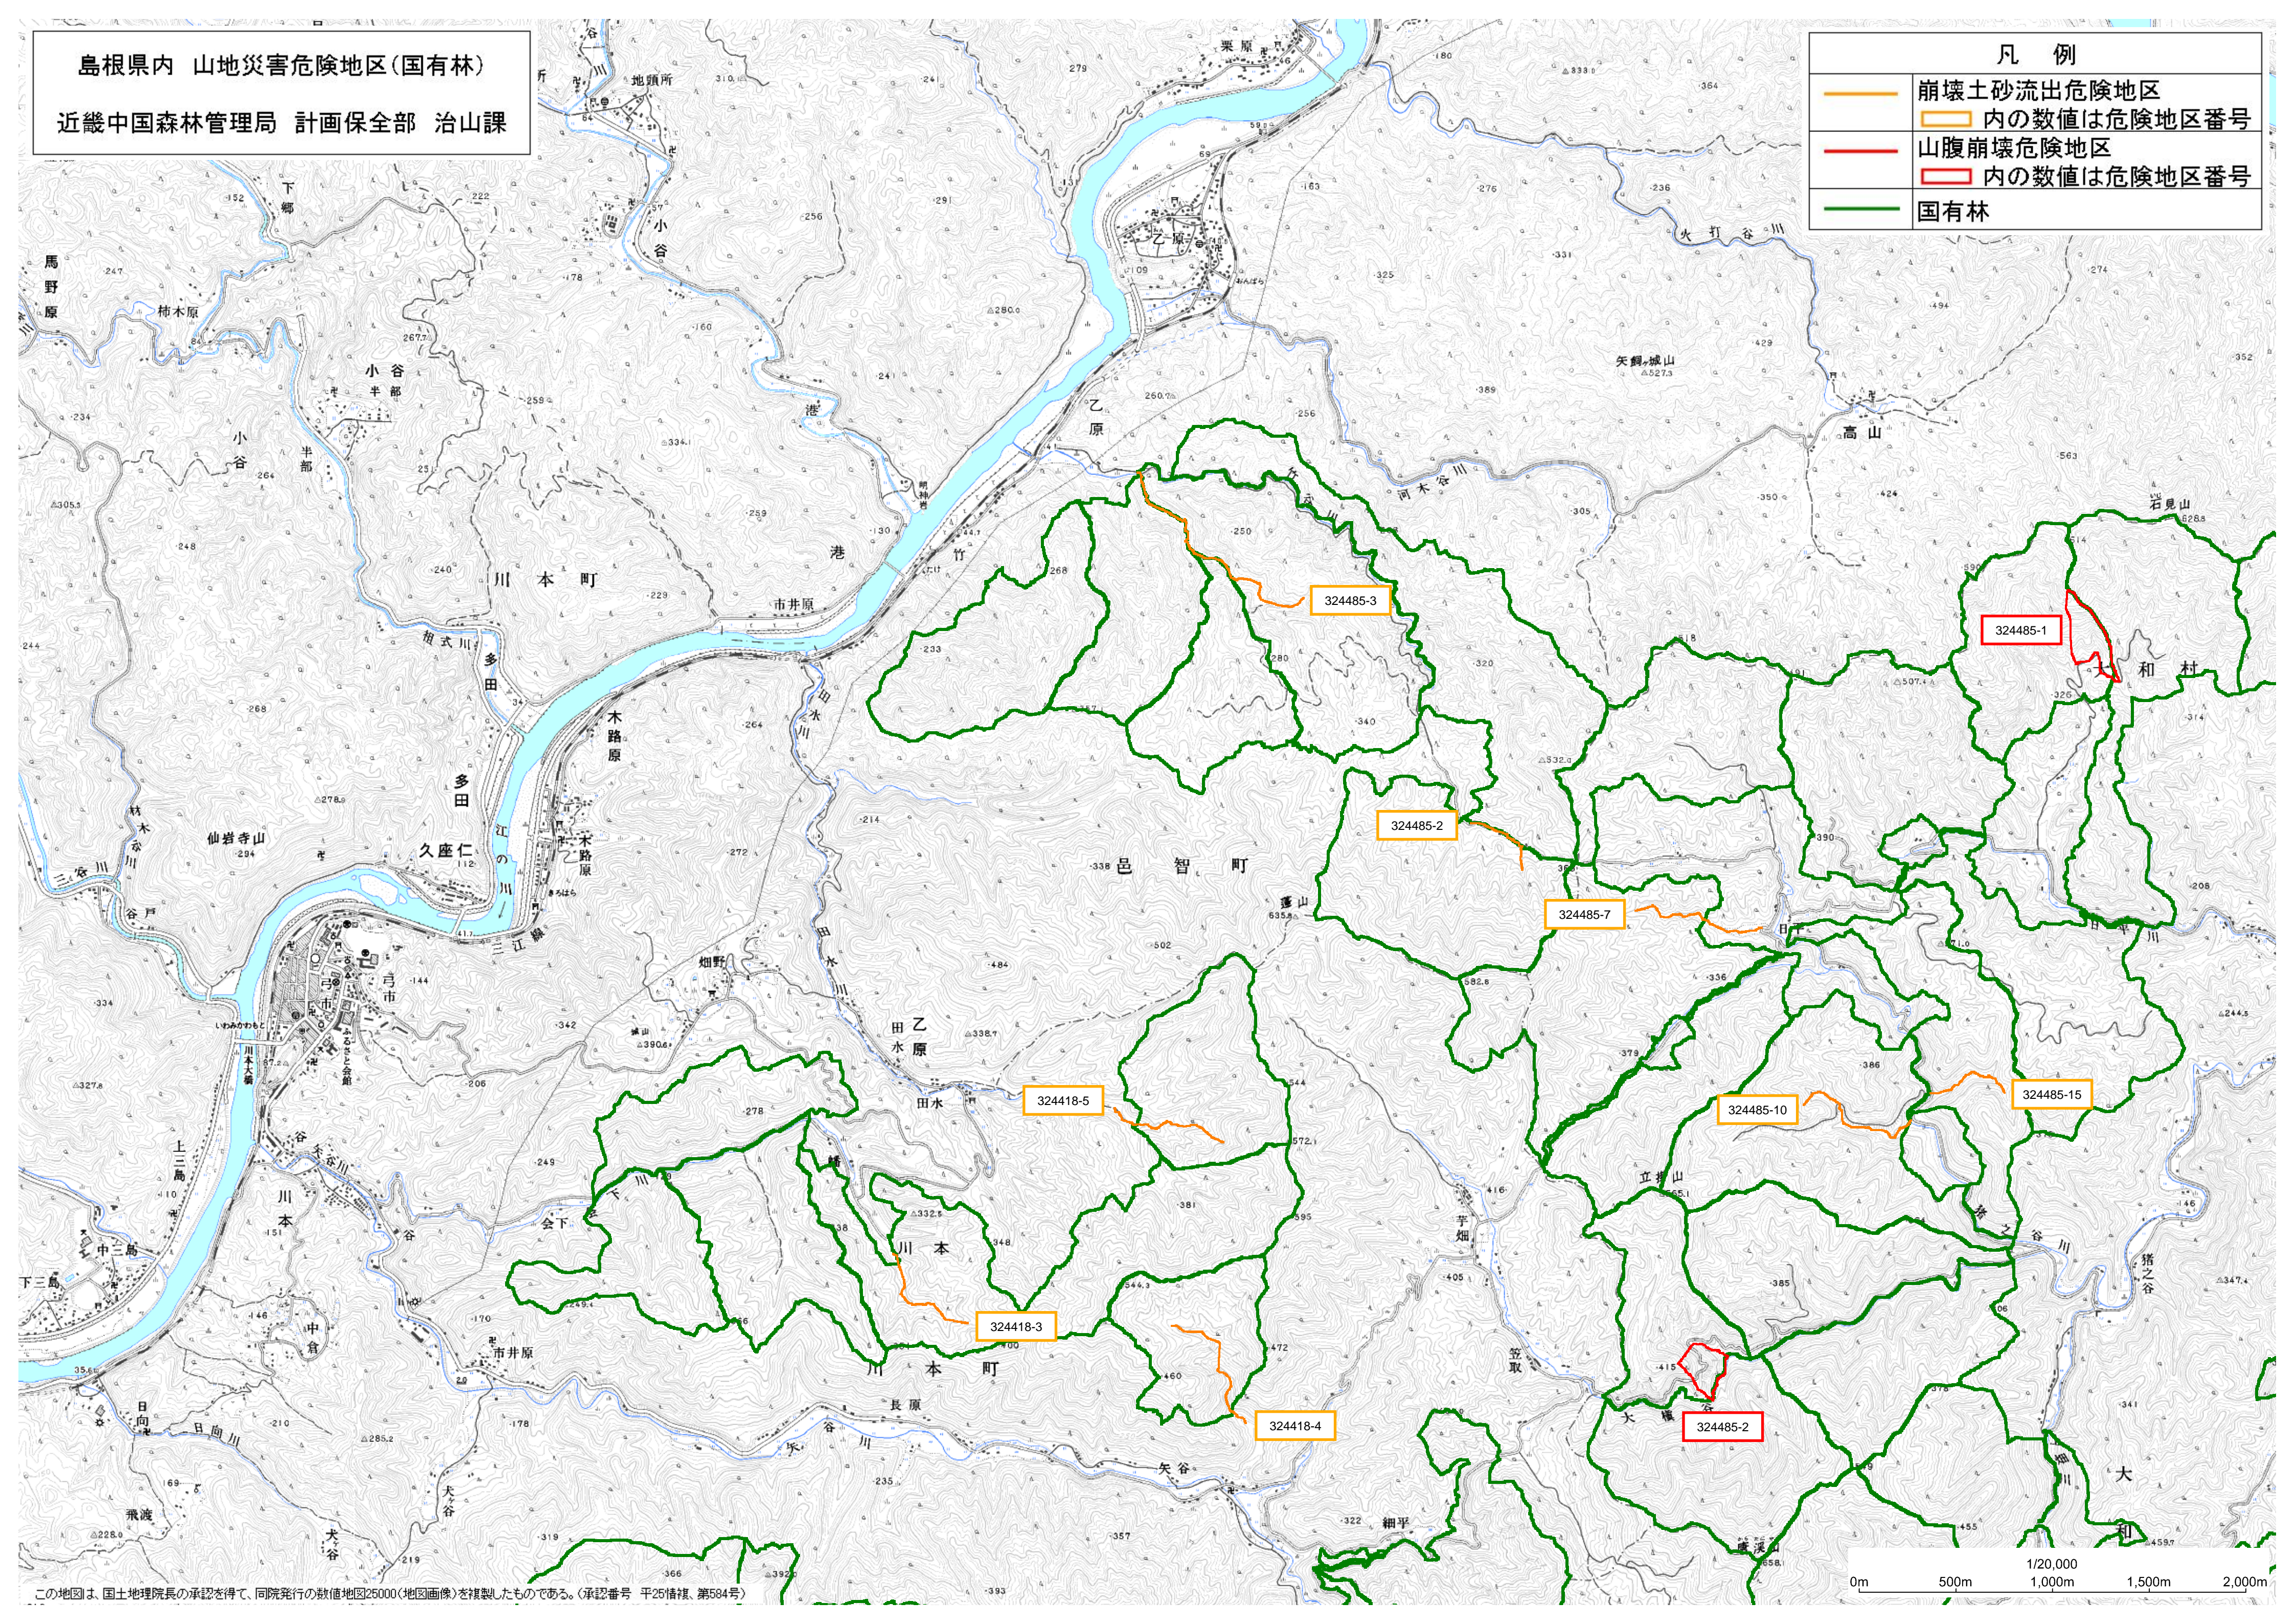

島根県内 山地災害危険地区(国有林)

近畿中国森林管理局 計画保全部 治山課

凡例

- 崩壊土砂流出危険地区  
内の数値は危険地区番号
- 山腹崩壊危険地区  
内の数値は危険地区番号
- 国有林

この地図は、国土地理院長の承認を得て、同院発行の数値地図25000(地図画像)を複製したものである。(承認番号 平25情保、第584号)

0m 500m 1,000m 1,500m 2,000m  
1/20,000