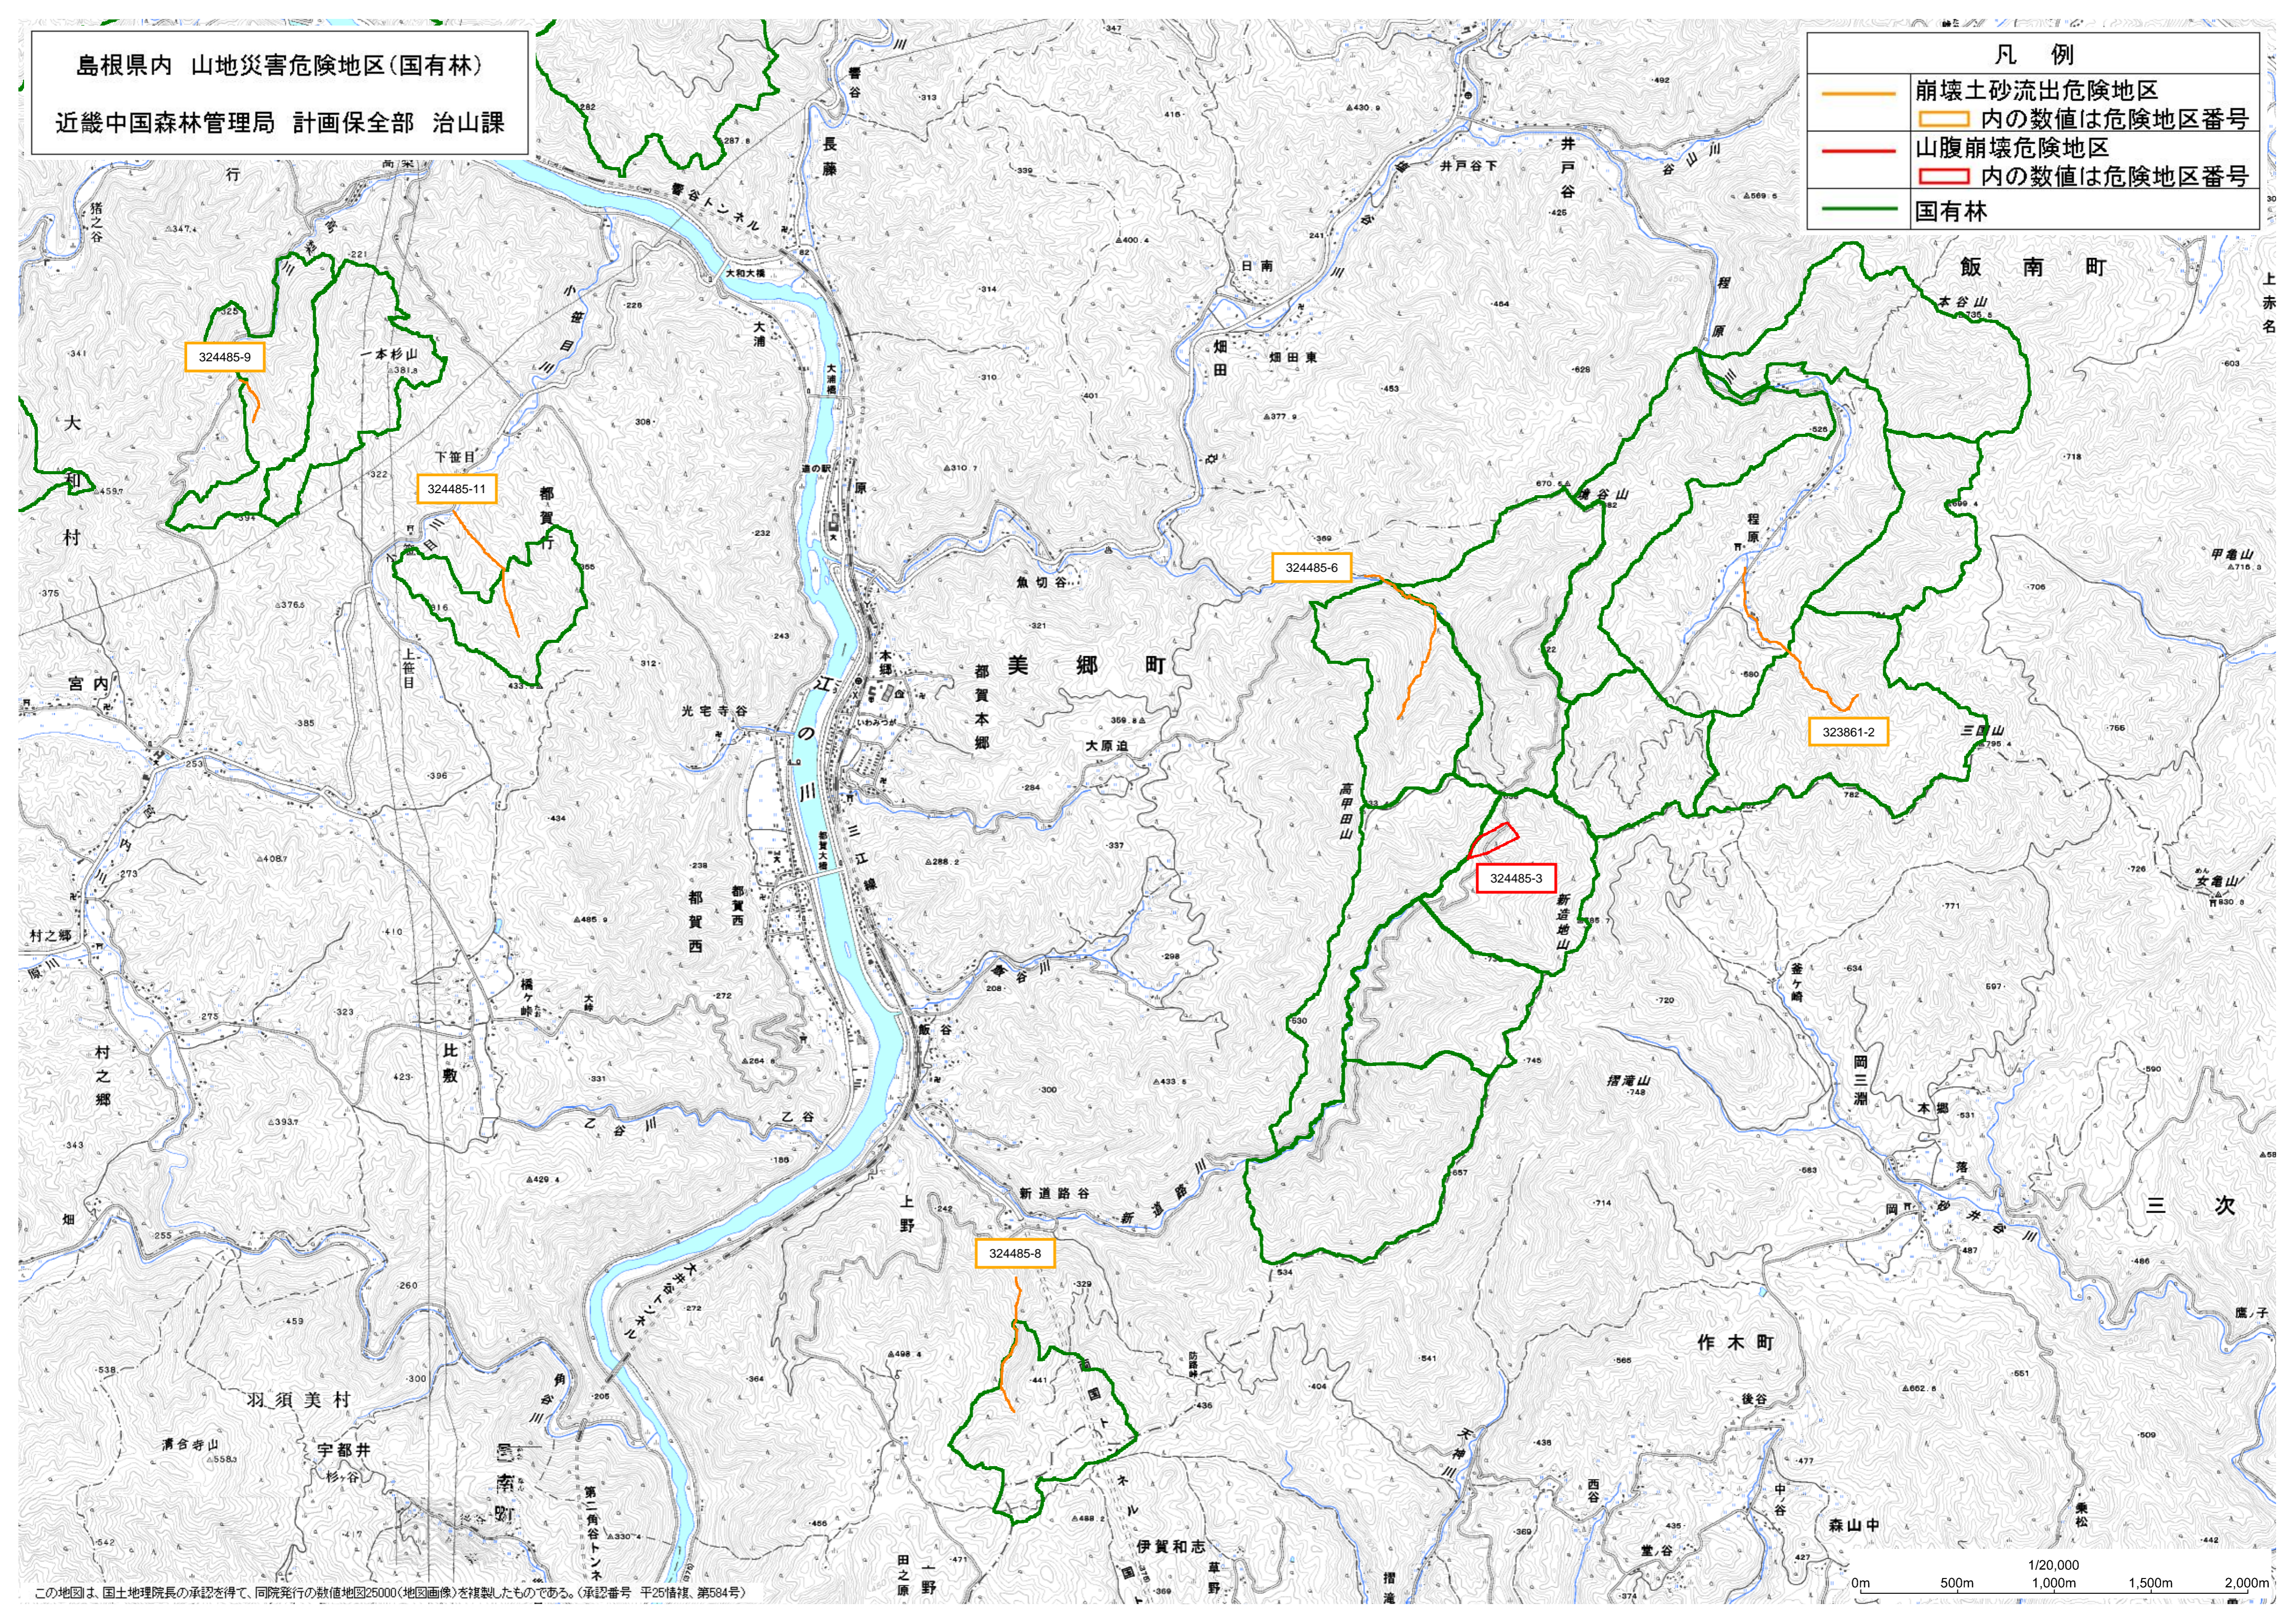

島根県内 山地災害危険地区(国有林)

近畿中国森林管理局 計画保全部 治山課

凡例

- 崩壊土砂流出危険地区  
内の数値は危険地区番号
- 山腹崩壊危険地区  
内の数値は危険地区番号
- 国有林

この地図は、国土地理院長の承認を得て、同院発行の数値地図25000(地図画像)を複製したものである。(承認番号 平25情保、第584号)