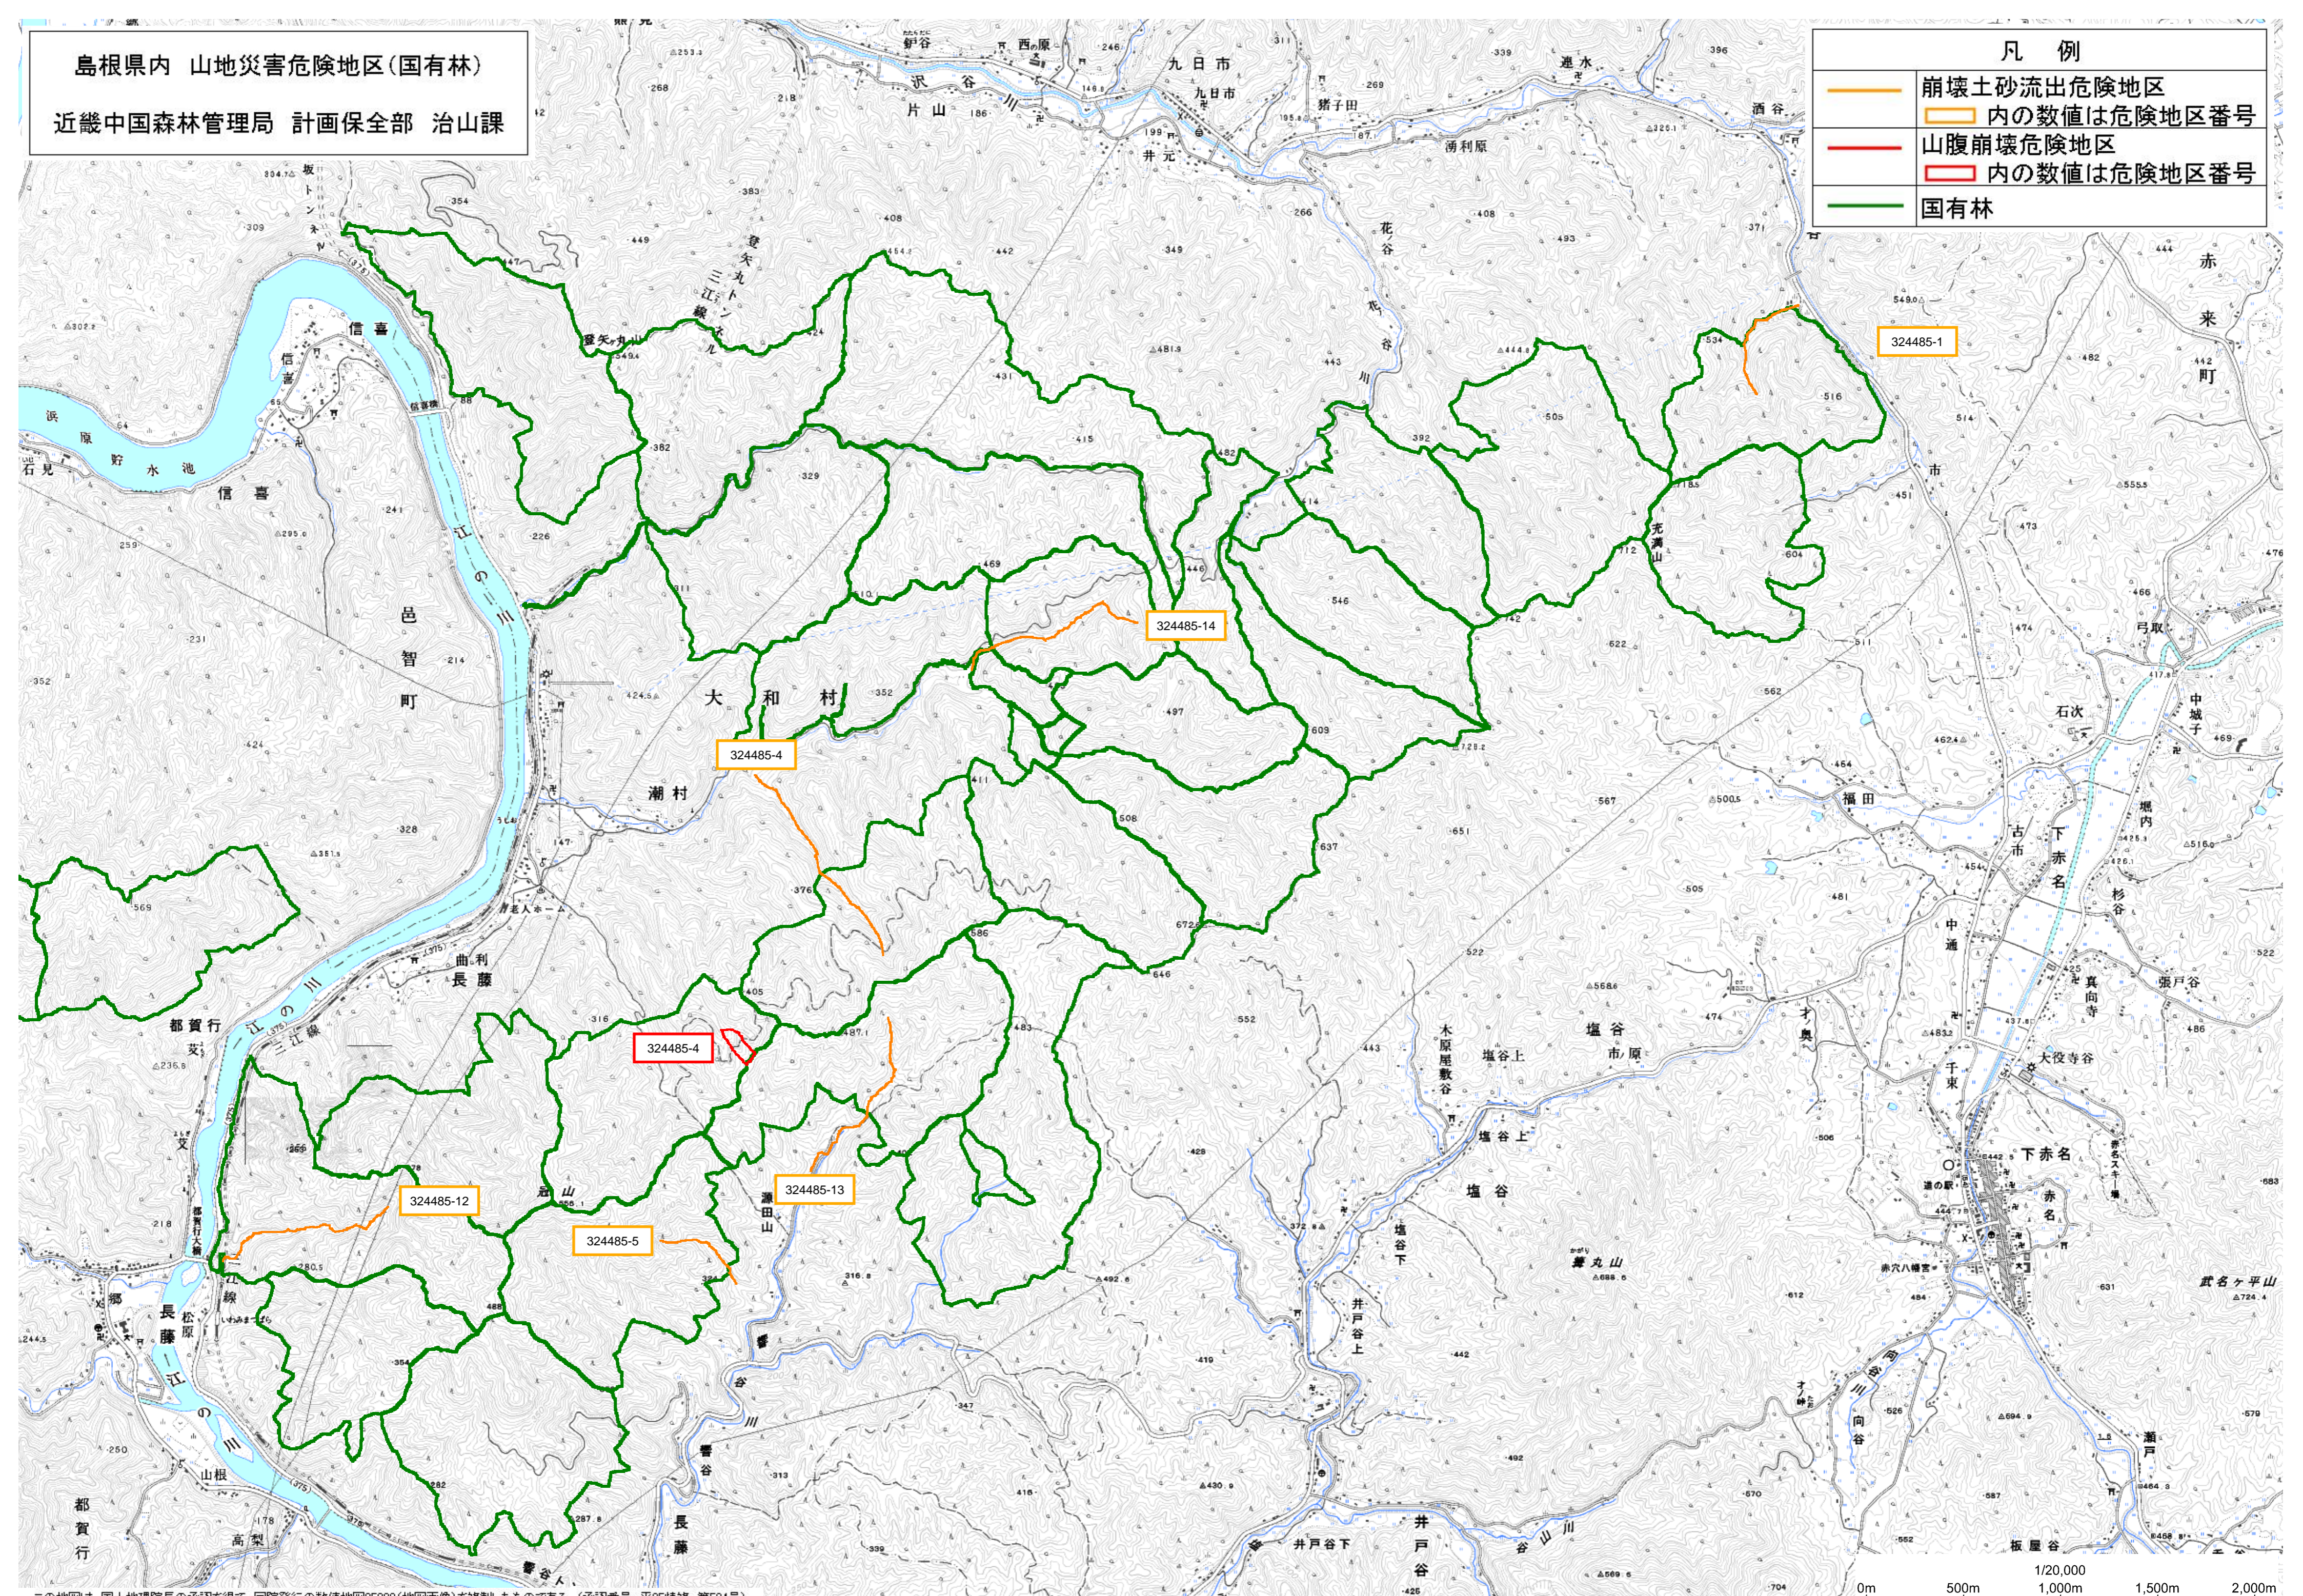

島根県内 山地災害危険地区(国有林)

近畿中国森林管理局 計画保全部 治山課

凡例

- 崩壊土砂流出危険地区
- 内の数値は危険地区番号
- 山腹崩壊危険地区
- 内の数値は危険地区番号
- 国有林

この地図は、国土地理院長の承認を得て、同院発行の数値地図25000(地図画像)を複製したものである。(承認番号 平25情保、第584号)