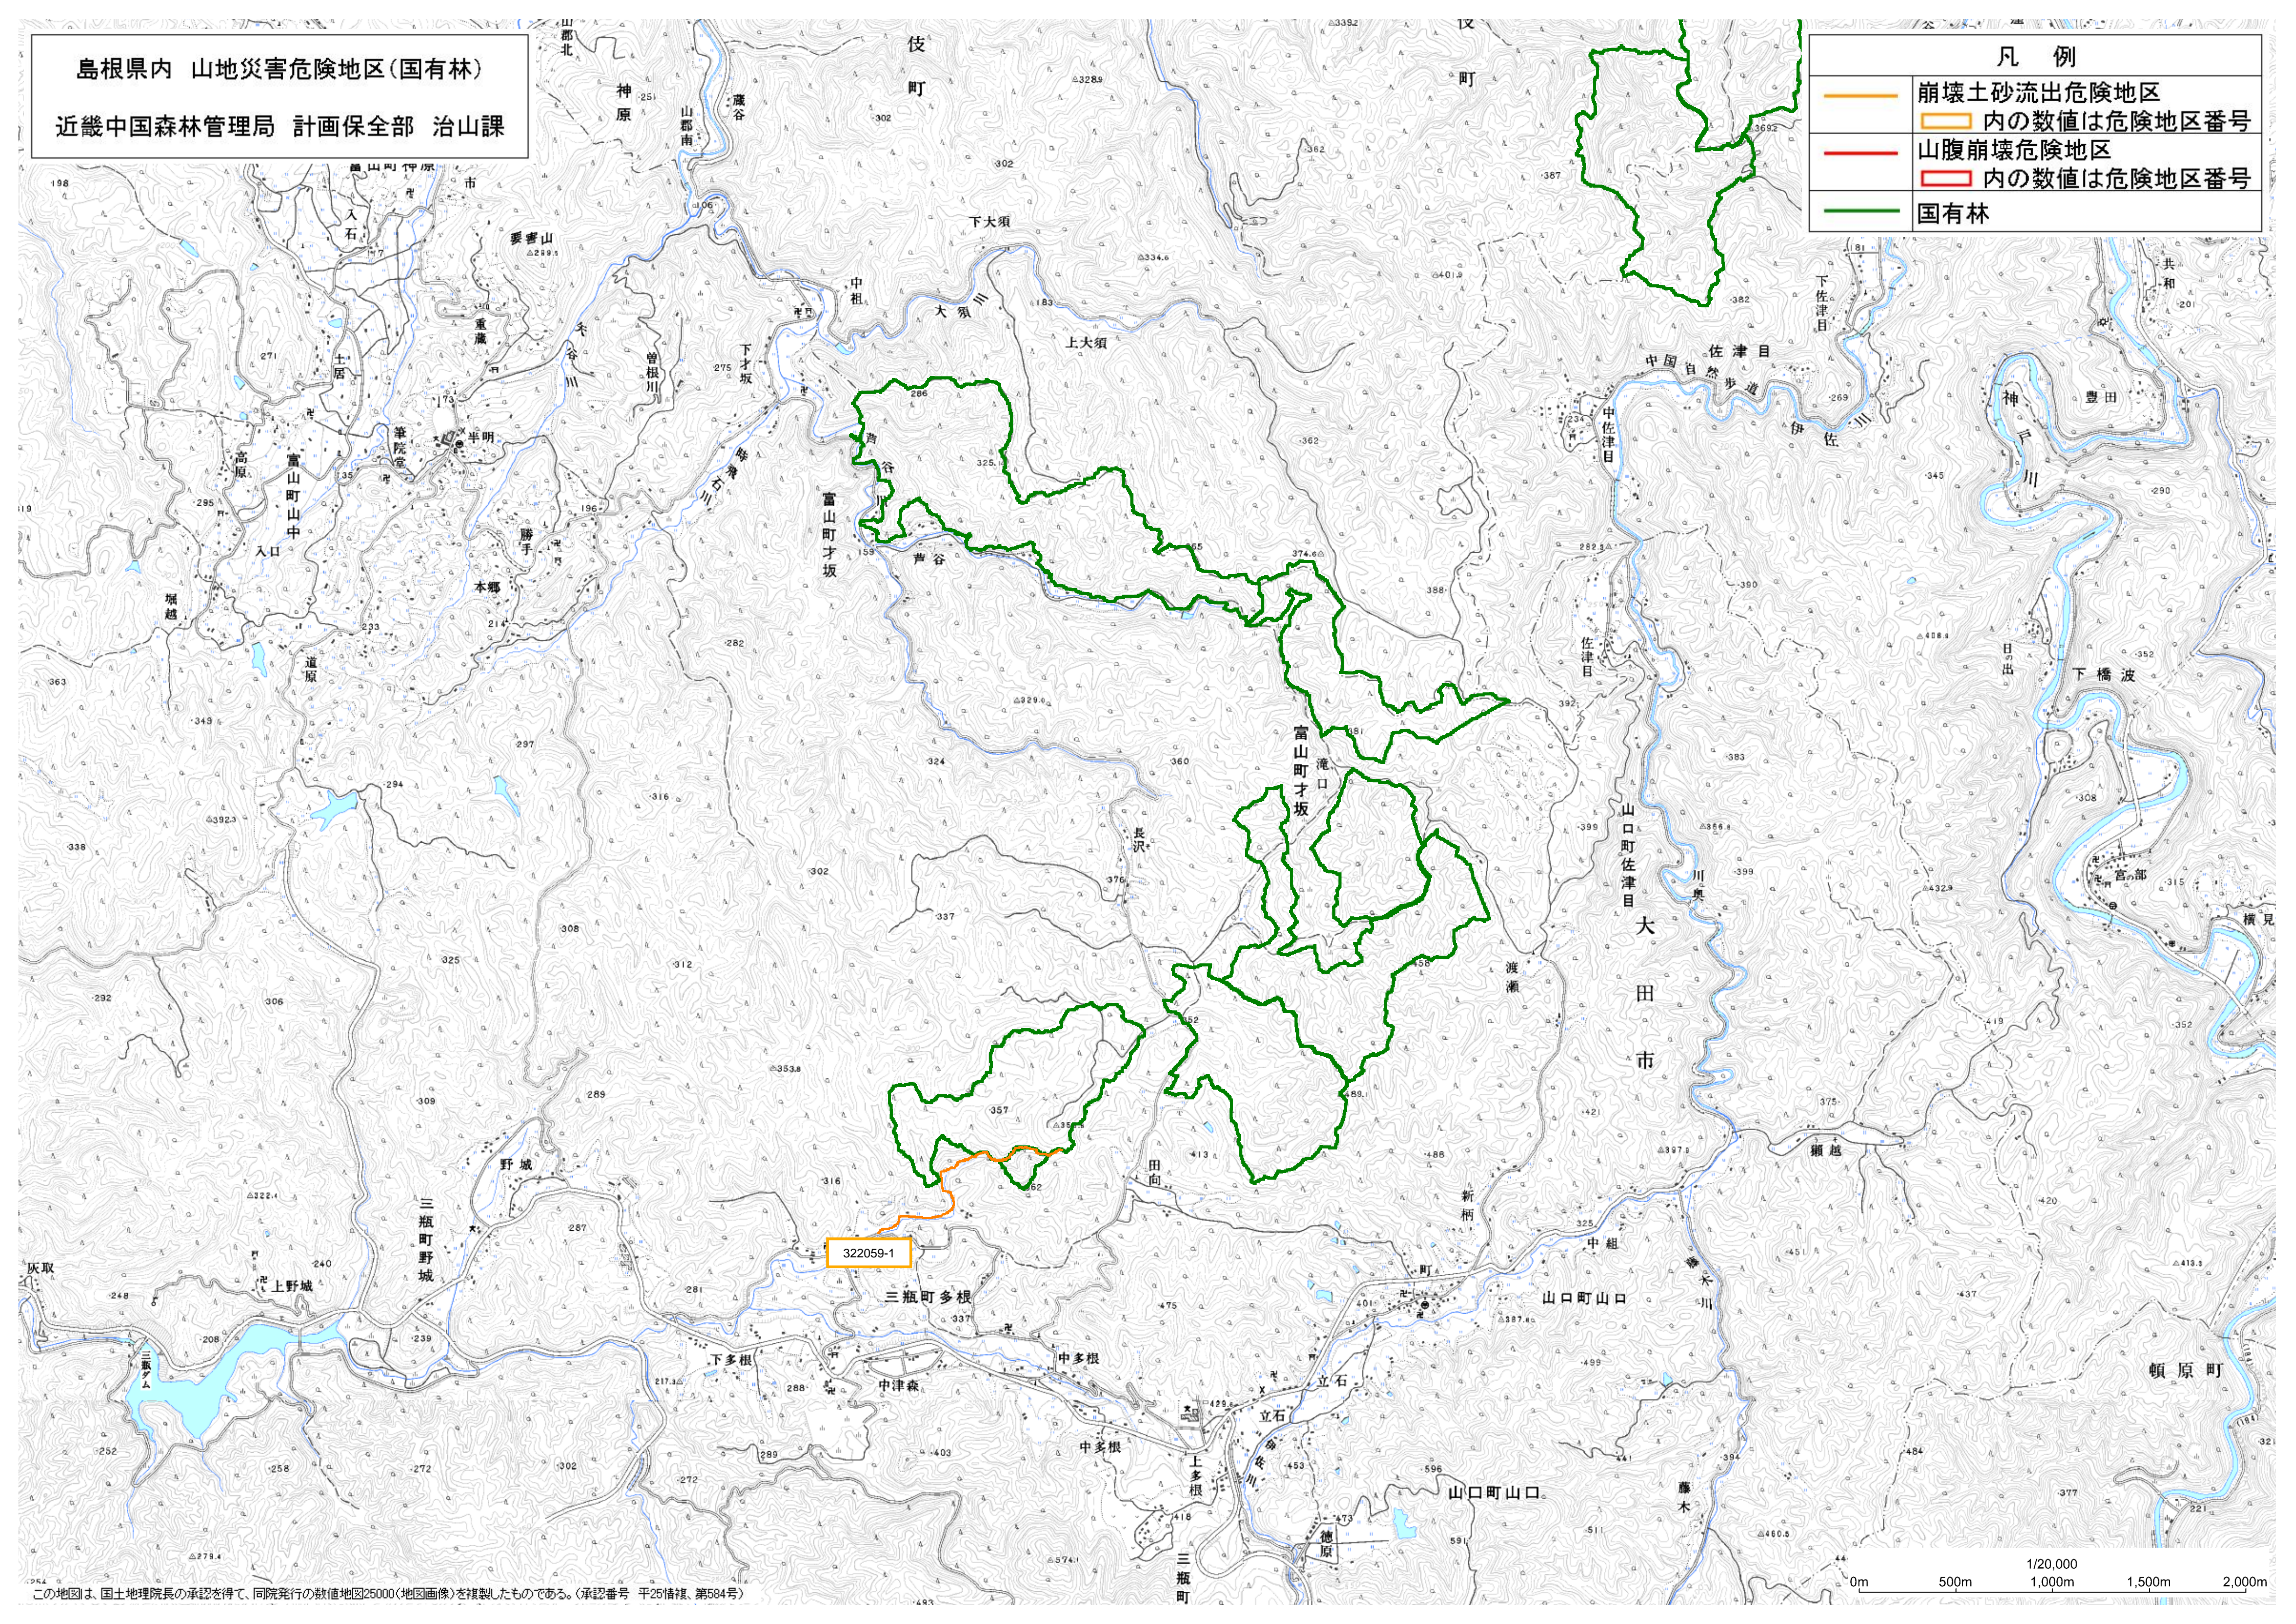

島根県内 山地災害危険地区(国有林)

近畿中国森林管理局 計画保全部 治山課

凡例

- 崩壊土砂流出危険地区
- 内の数値は危険地区番号
- 山腹崩壊危険地区
- 内の数値は危険地区番号
- 国有林

この地図は、国土地理院長の承認を得て、同院発行の数値地図25000(地図画像)を複製したものである。(承認番号 平25情保、第584号)