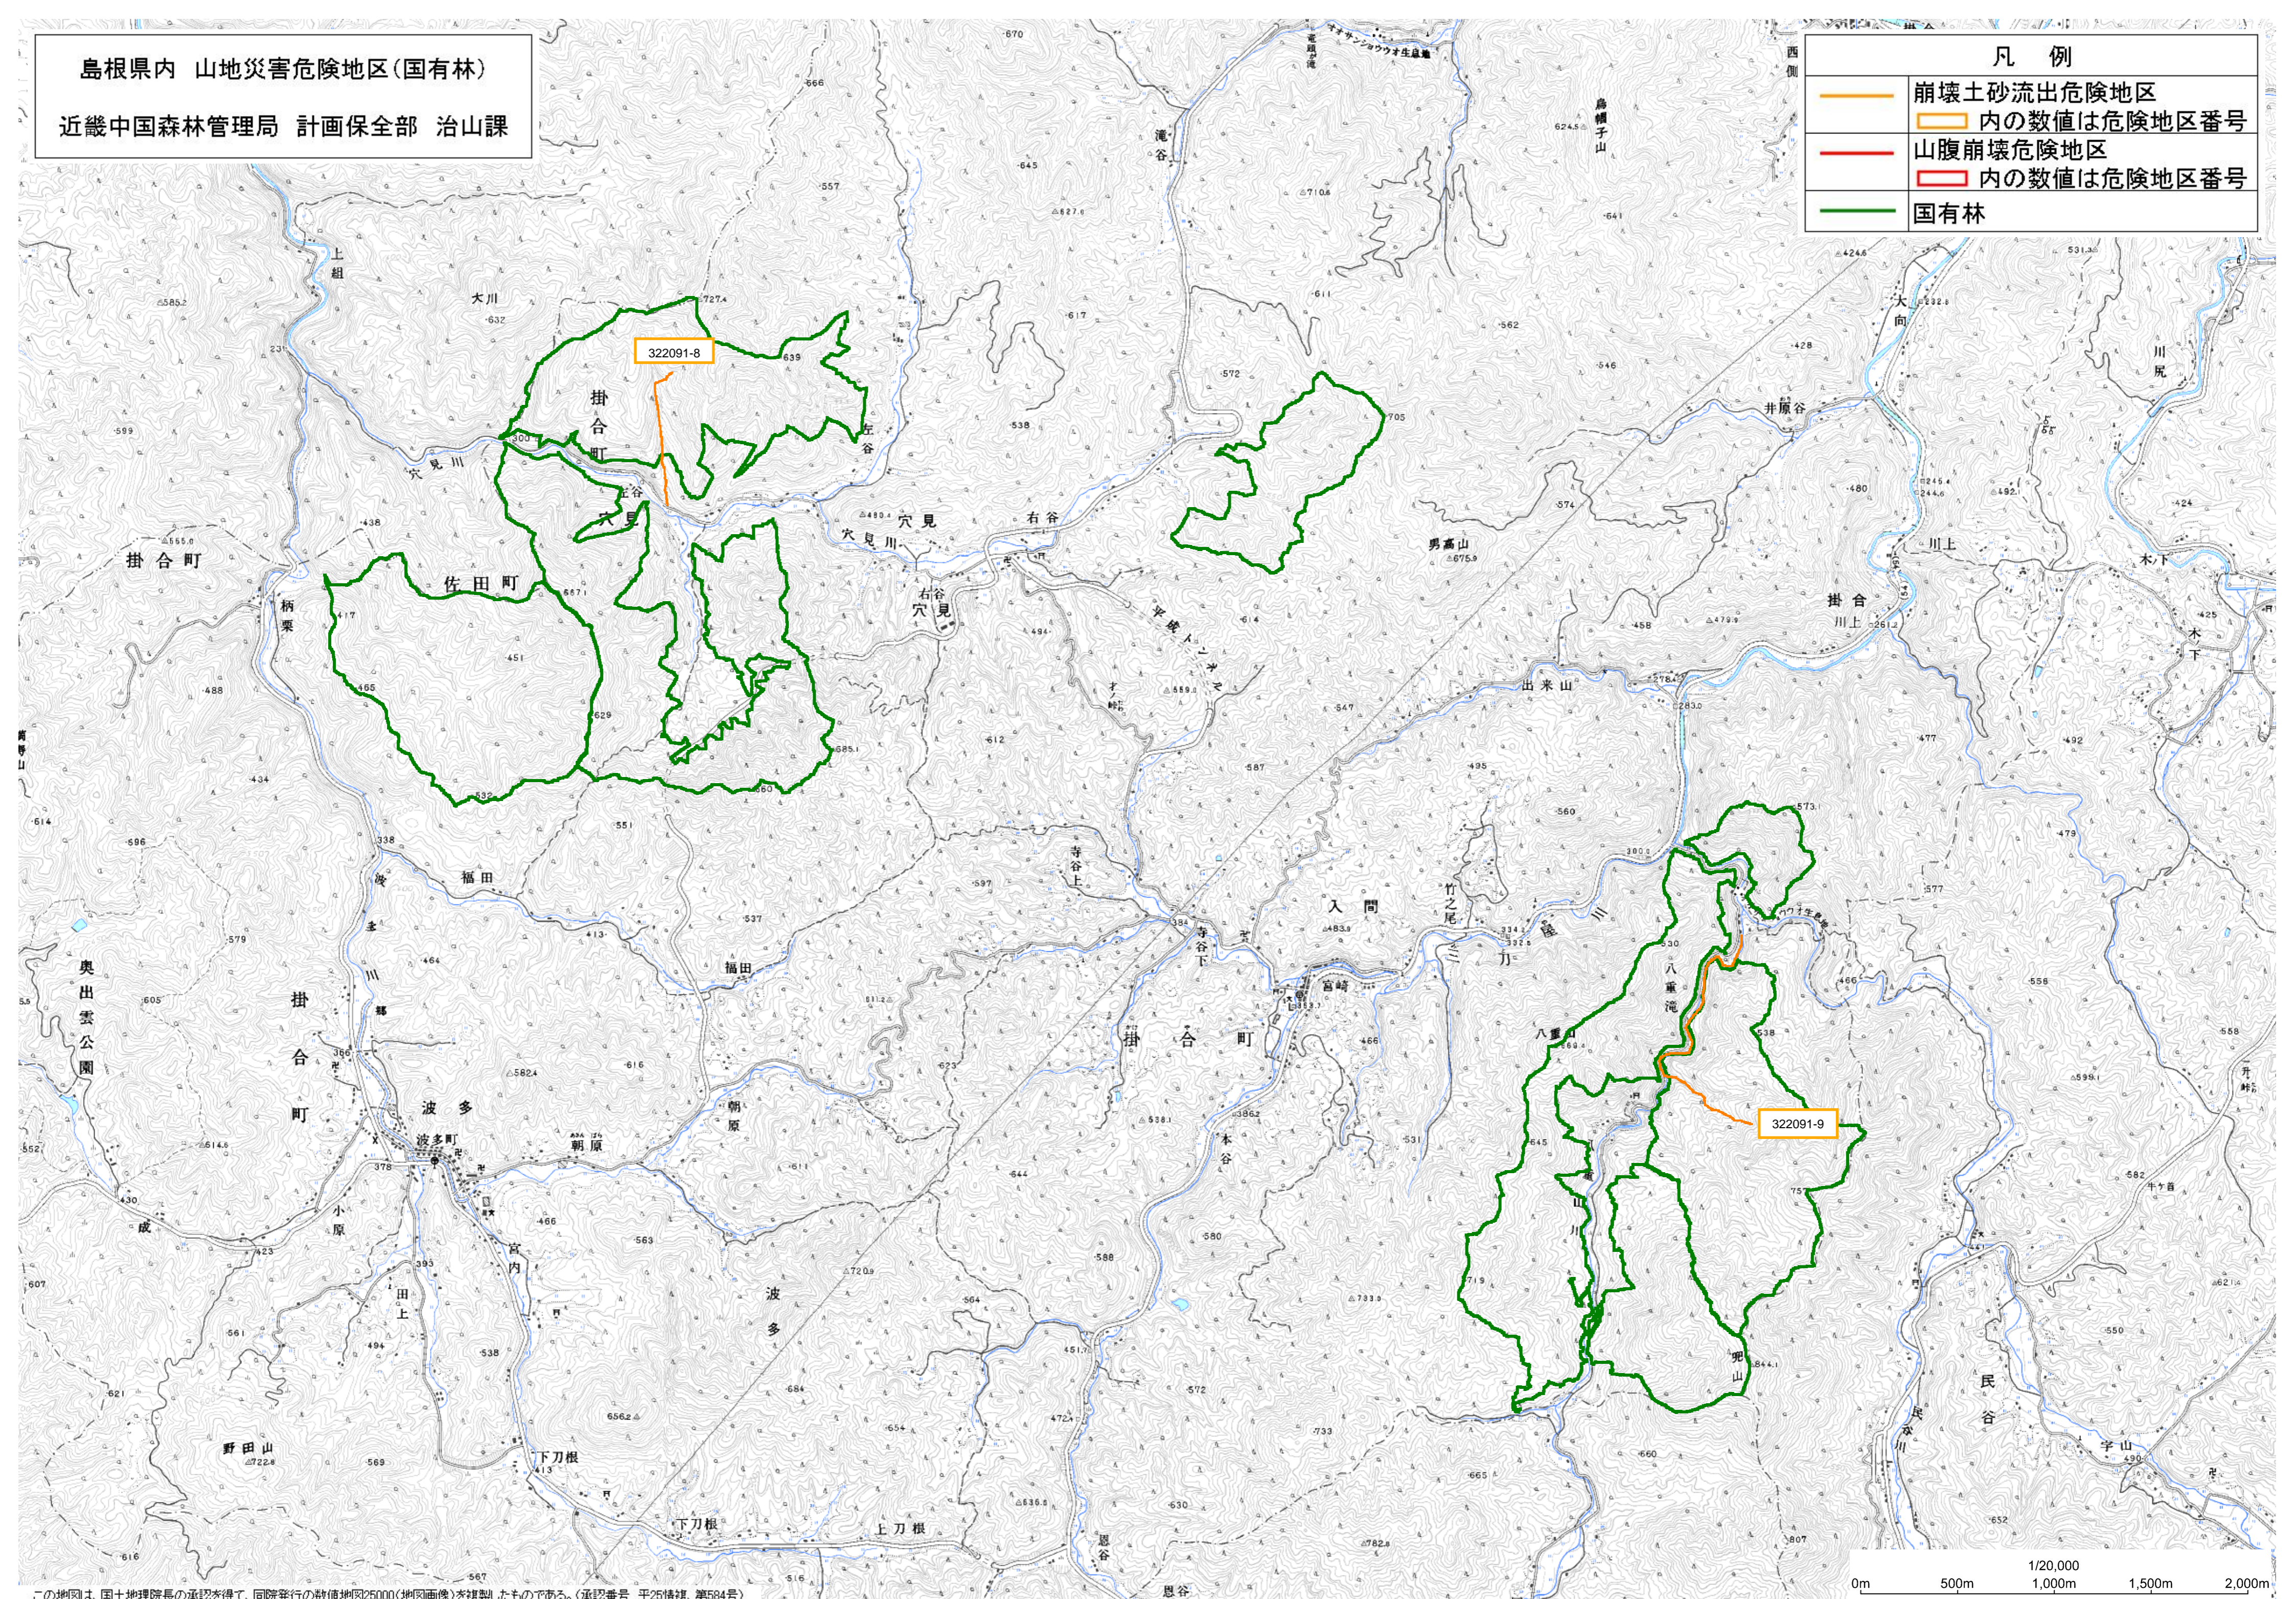

島根県内 山地災害危険地区(国有林)
 近畿中国森林管理局 計画保全部 治山課

凡 例	
	崩壊土砂流出危険地区 内の数値は危険地区番号
	山腹崩壊危険地区 内の数値は危険地区番号
	国有林

この地図は、国土地理院長の承認を得て、同院発行の数値地図25000(地図画像)を複製したものである。(承認番号 平25情保、第584号)