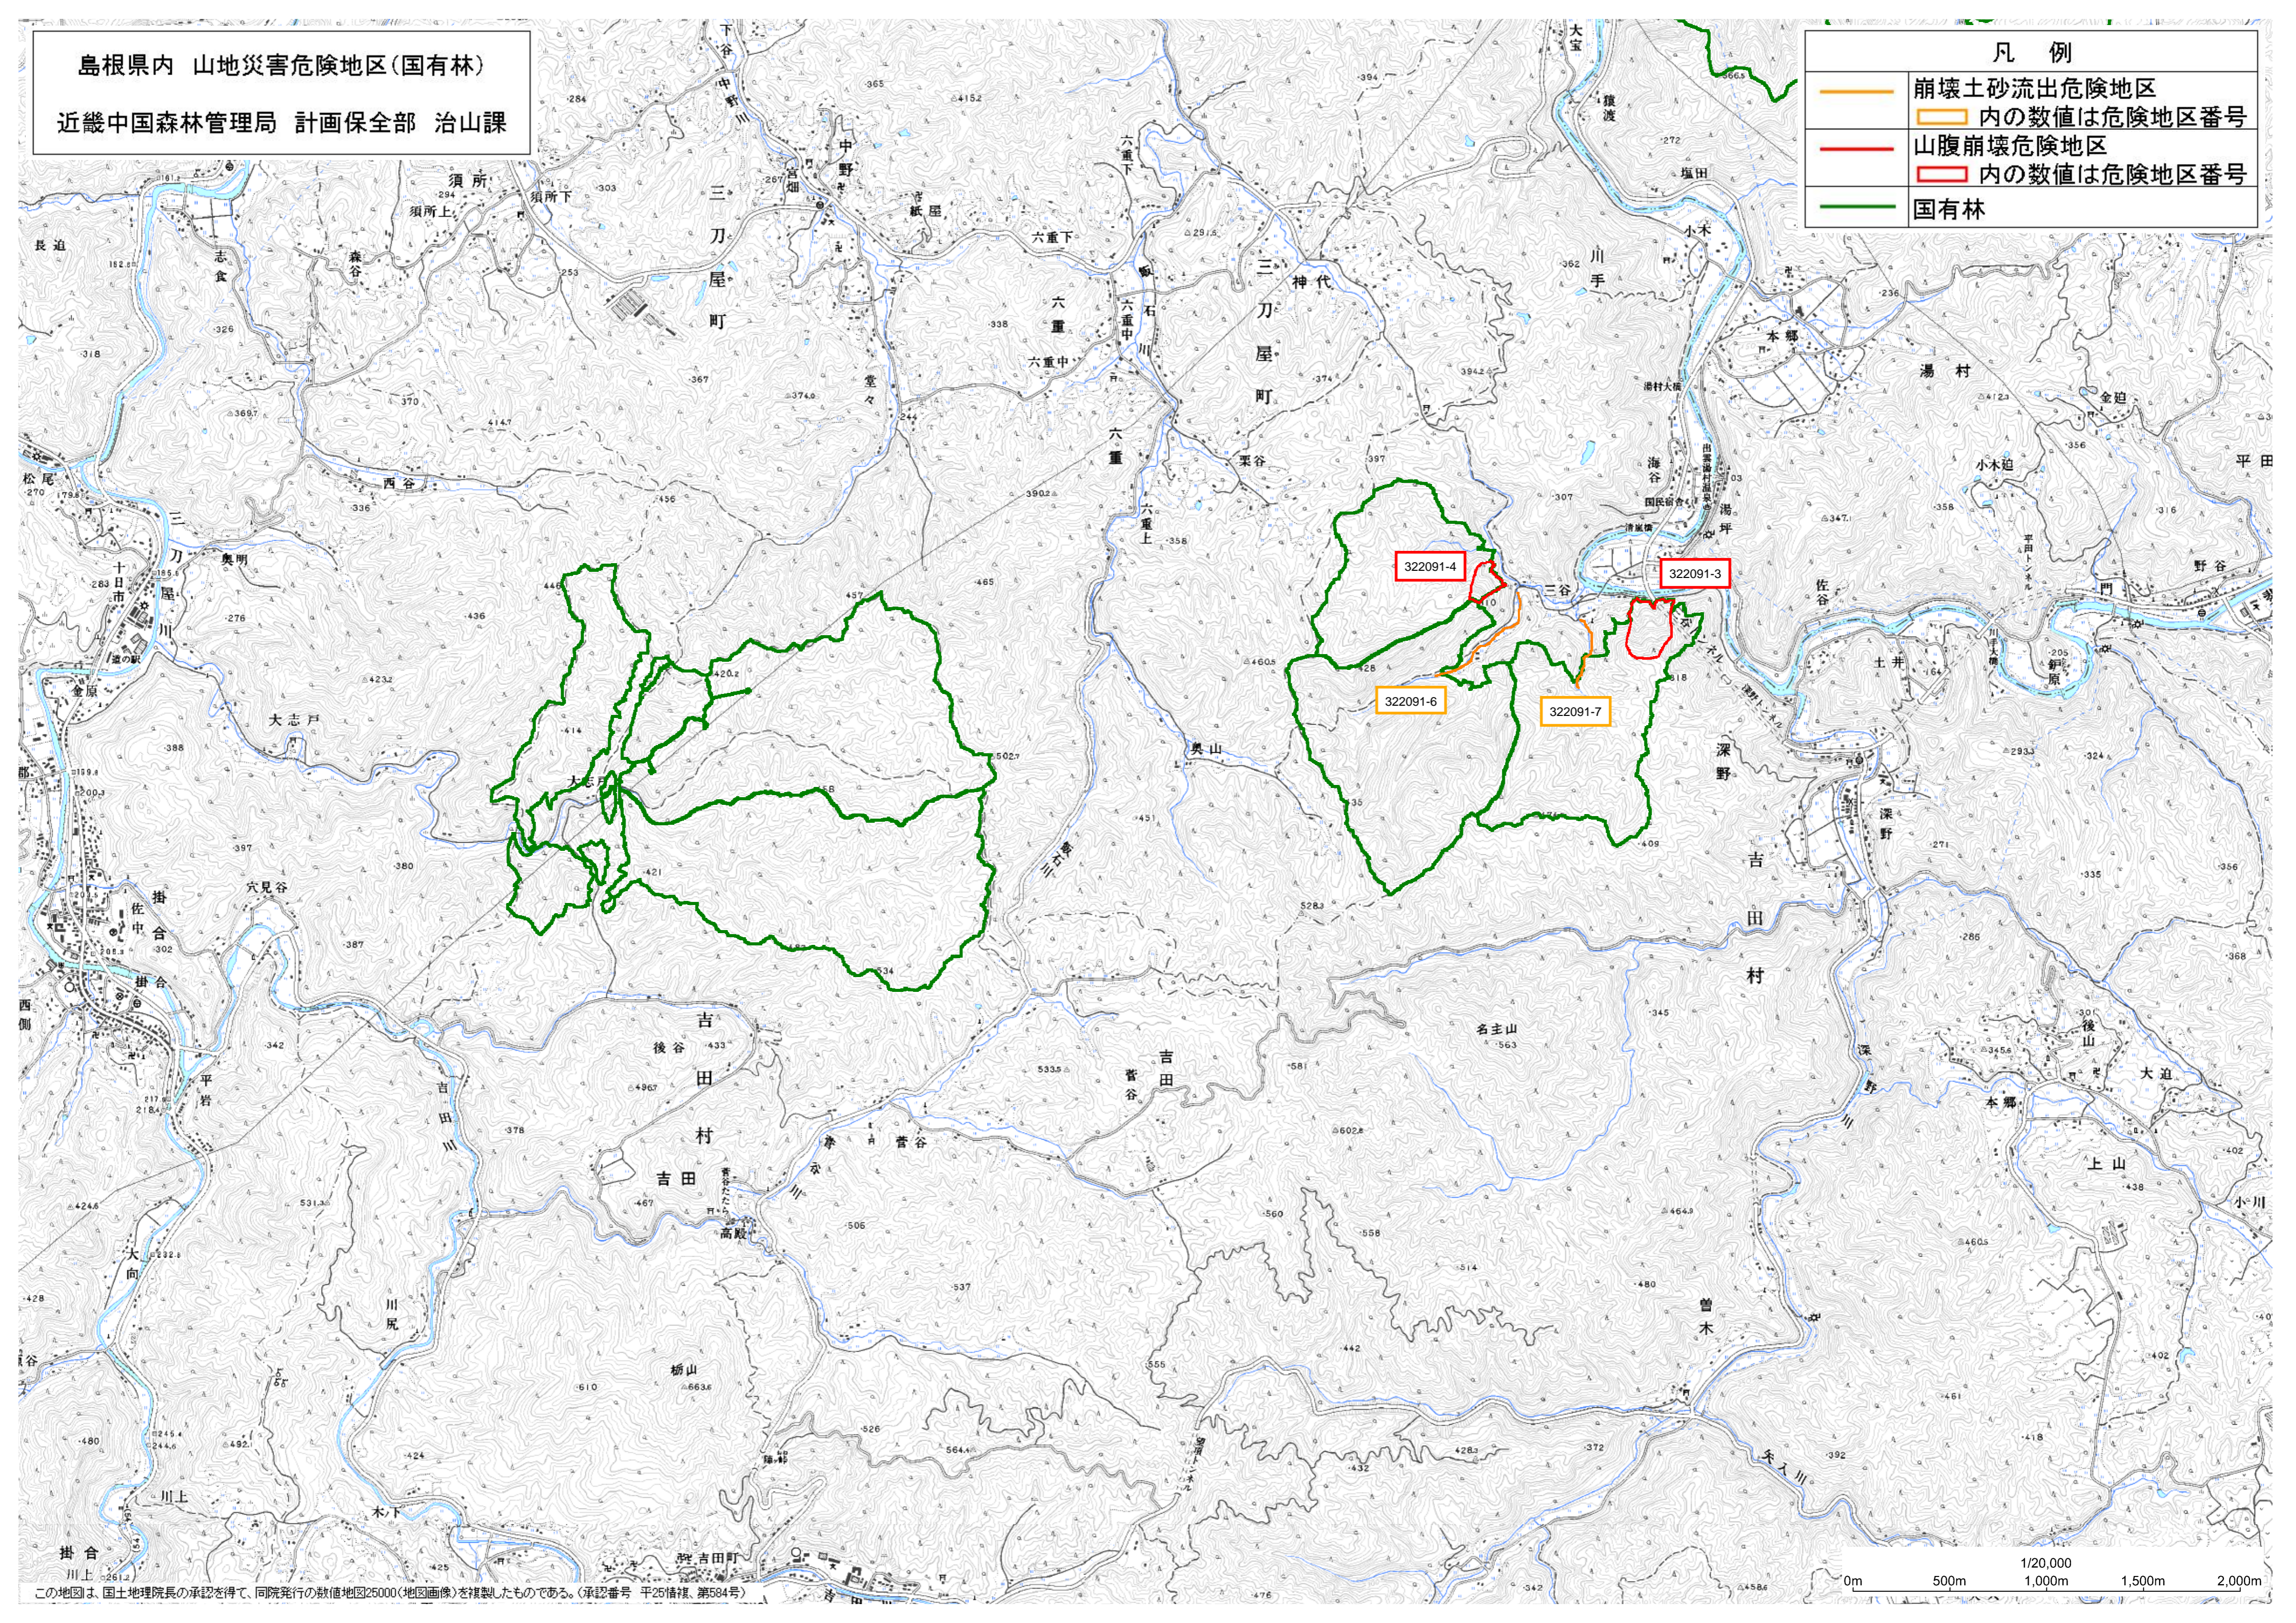

島根県内 山地災害危険地区(国有林)

近畿中国森林管理局 計画保全部 治山課

凡例

- 崩壊土砂流出危険地区
- 内の数値は危険地区番号
- 山腹崩壊危険地区
- 内の数値は危険地区番号
- 国有林

この地図は、国土地理院長の承認を得て、同院発行の数値地図25000(地図画像)を複製したものである。(承認番号 平25情保、第584号)

0m 500m 1,000m 1,500m 2,000m  
1/20,000