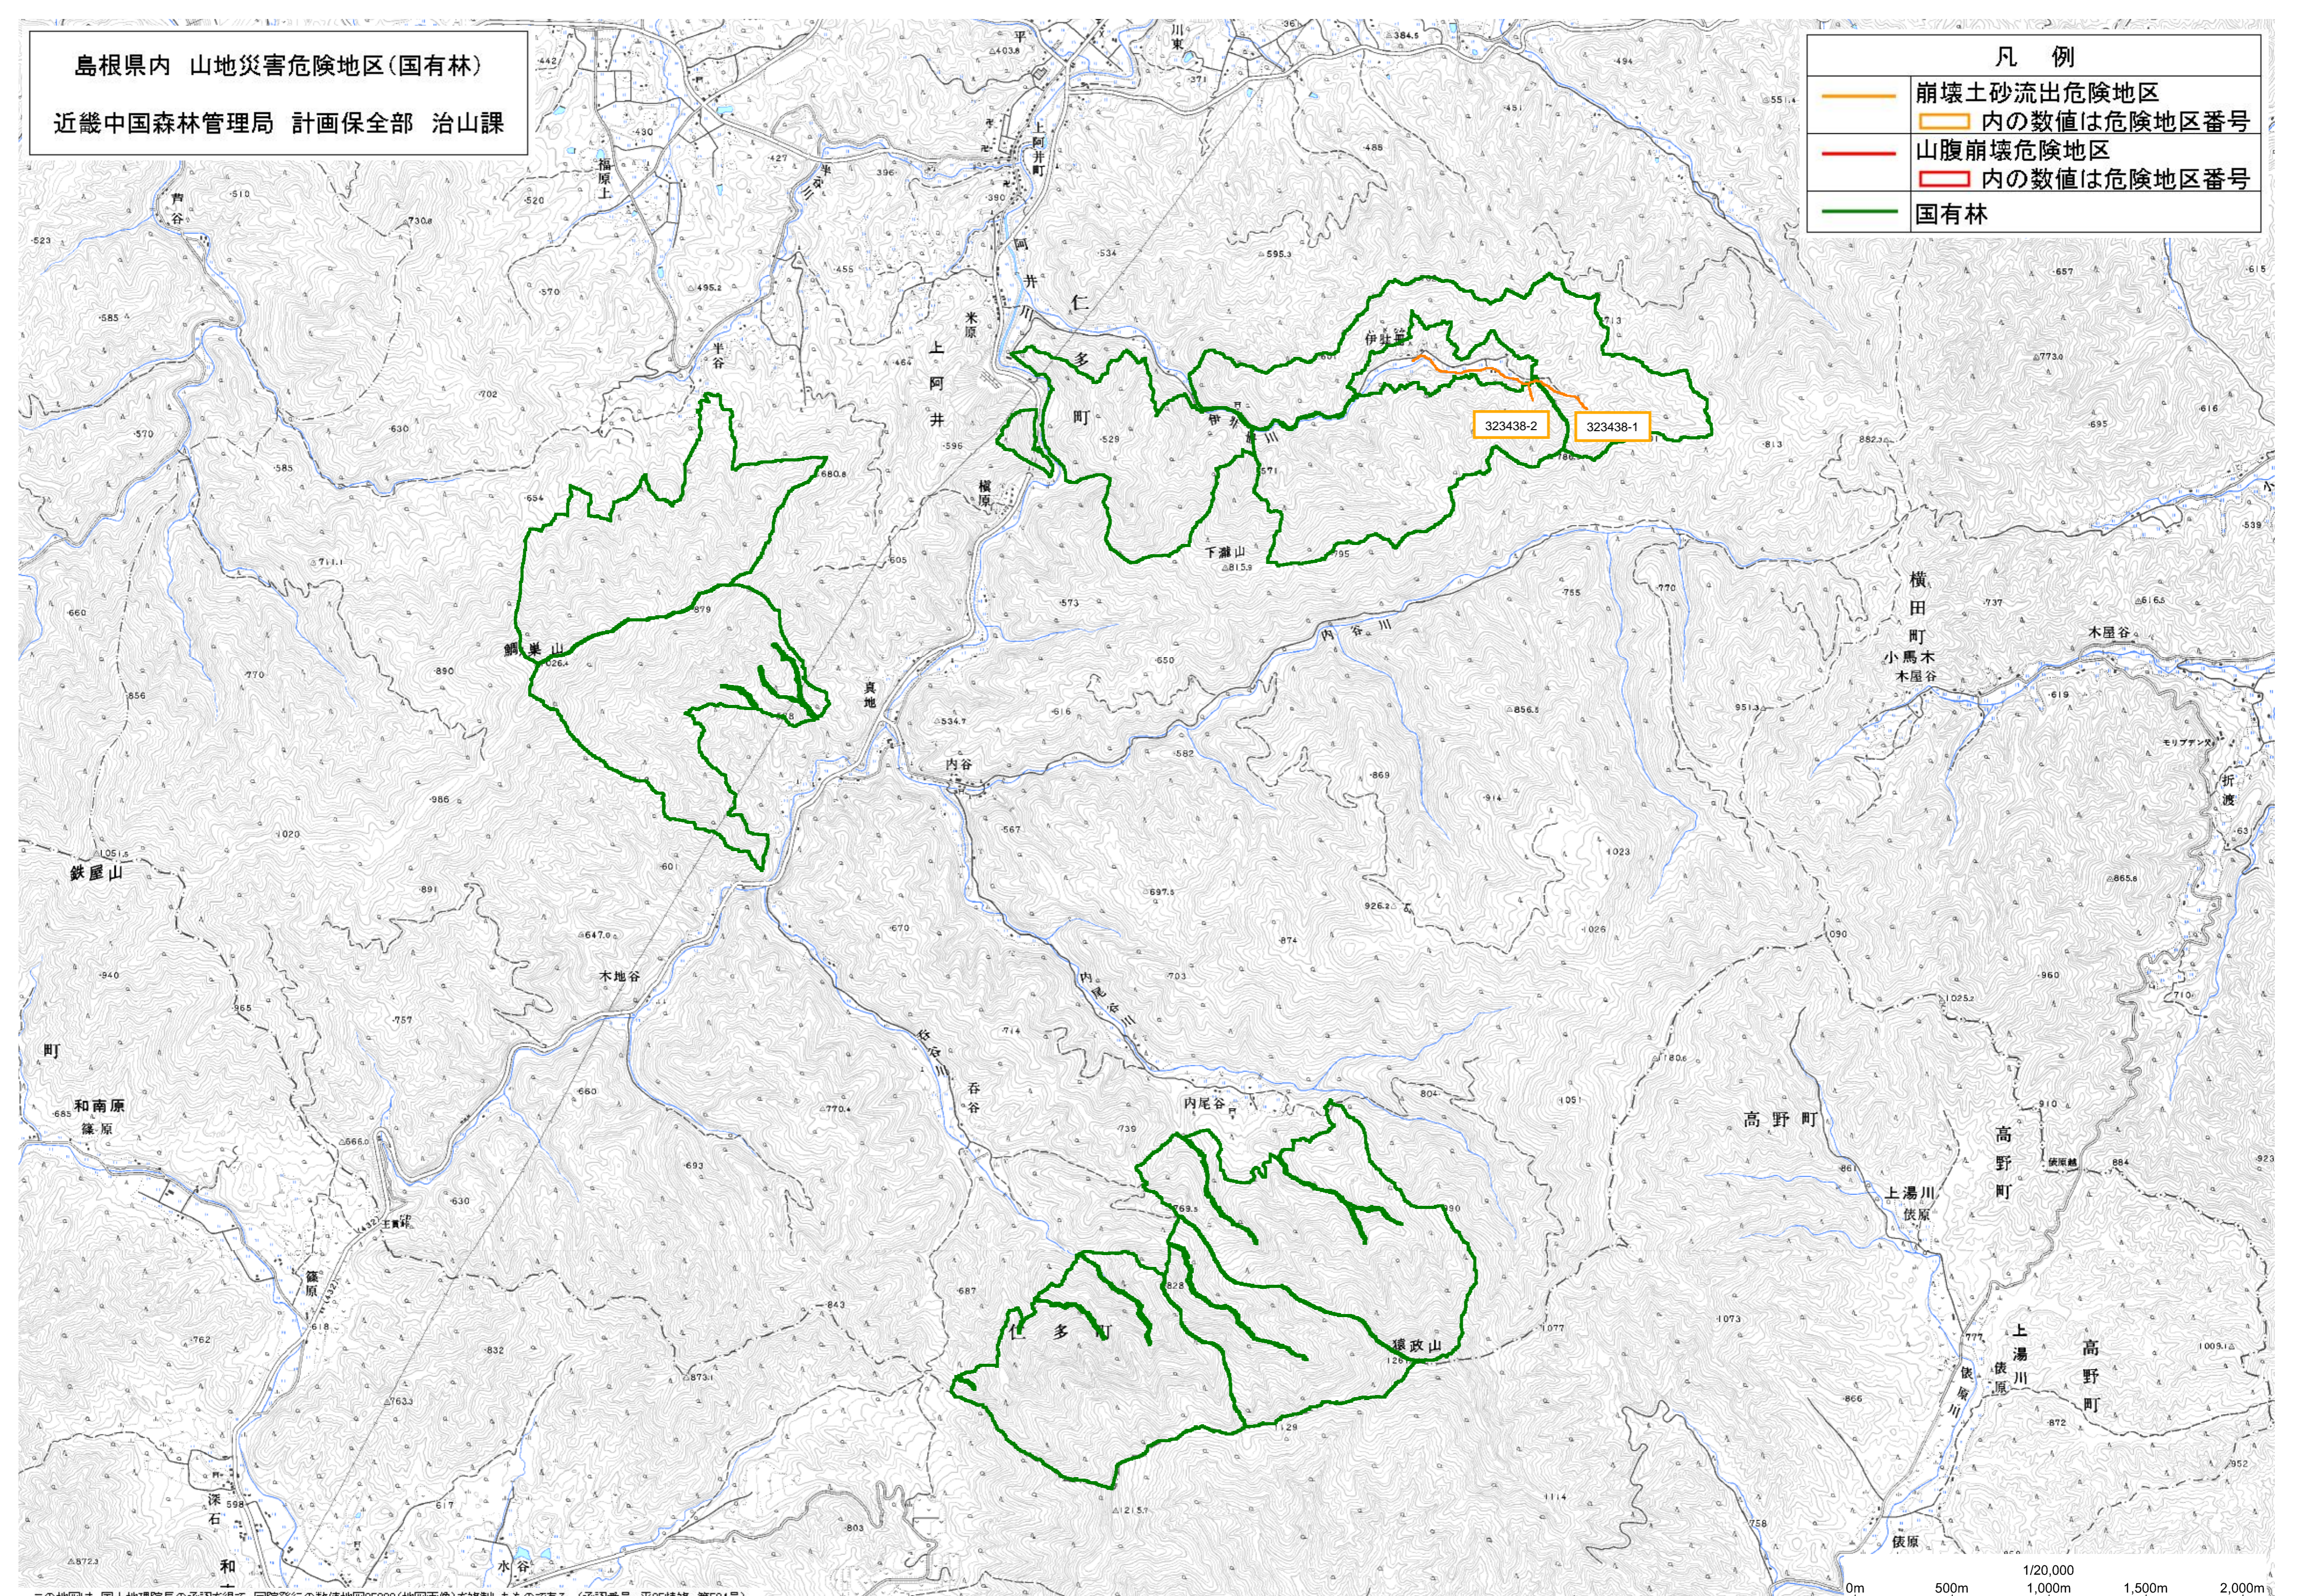

島根県内 山地災害危険地区(国有林)

近畿中国森林管理局 計画保全部 治山課

凡 例

	崩壊土砂流出危険地区
	内の数値は危険地区番号
	山腹崩壊危険地区
	内の数値は危険地区番号
	国有林

この地図は、国土地理院長の承認を得て、同院発行の数値地図25000(地図画像)を複製したものである。(承認番号 平25情保、第584号)