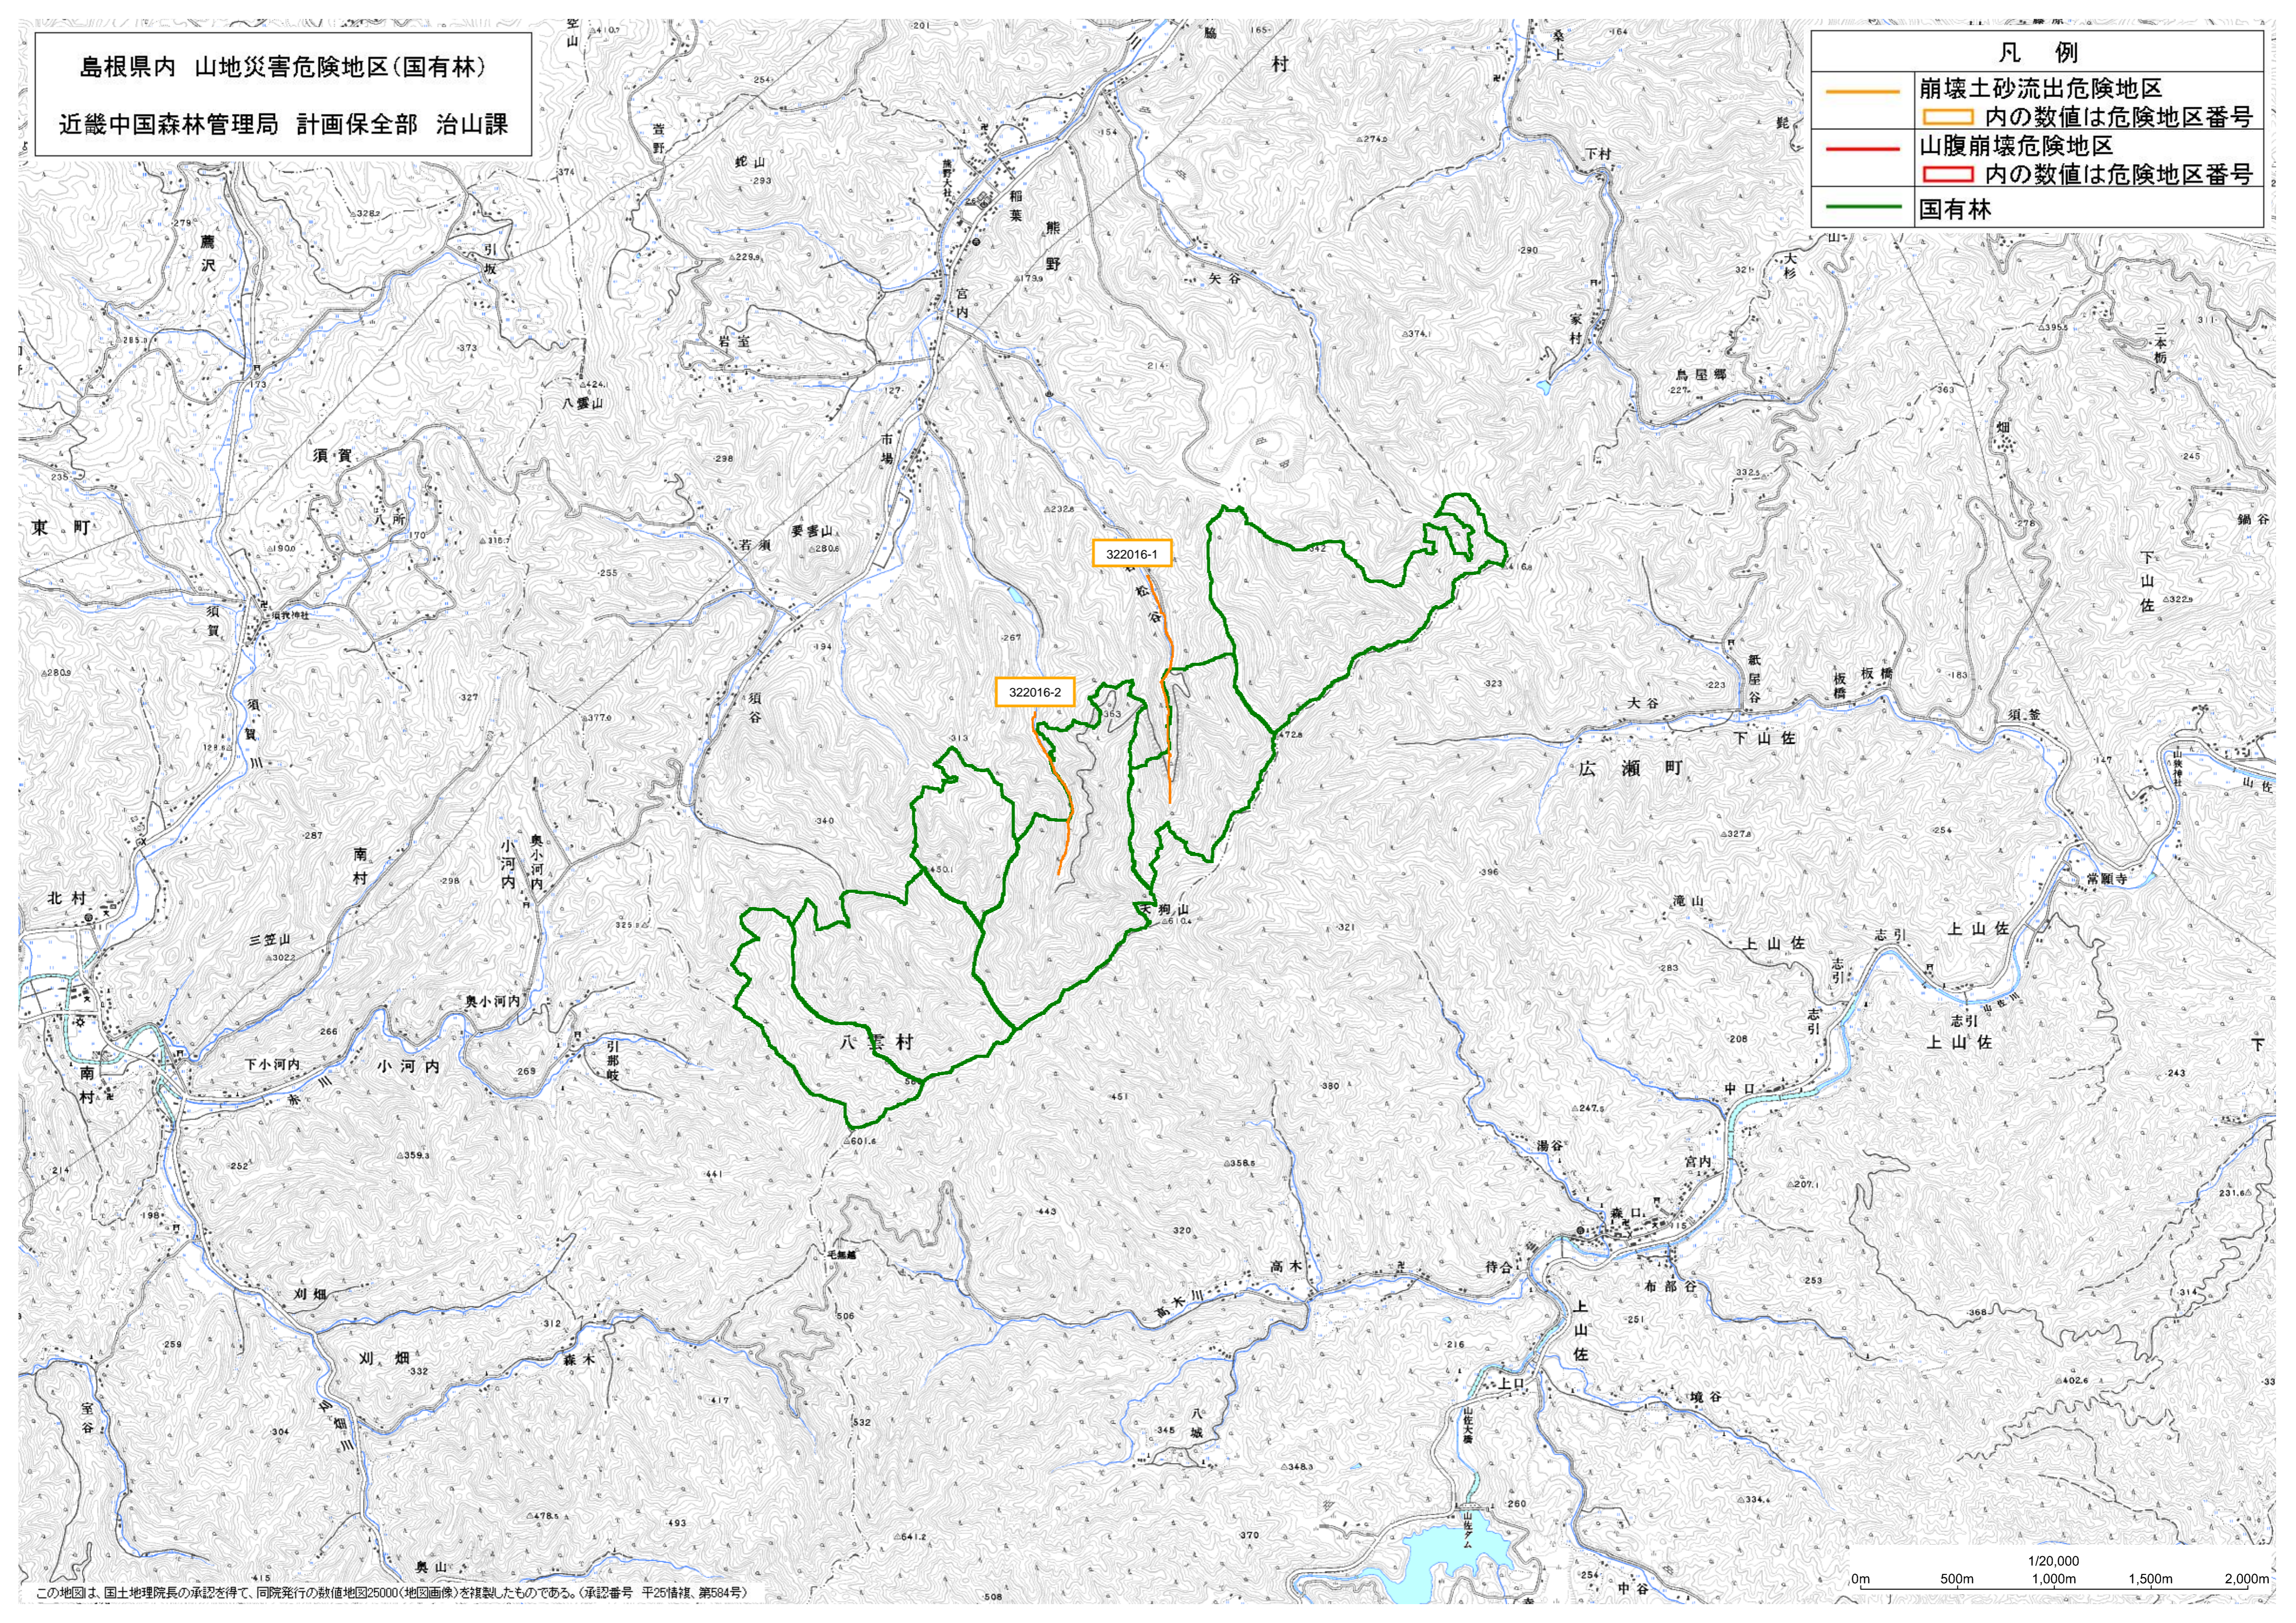

島根県内 山地災害危険地区(国有林)
 近畿中国森林管理局 計画保全部 治山課

凡 例	
	崩壊土砂流出危険地区 内の数値は危険地区番号
	山腹崩壊危険地区 内の数値は危険地区番号
	国有林

この地図は、国土地理院長の承認を得て、同院発行の数値地図25000(地図画像)を複製したものである。(承認番号 平25情保、第584号)