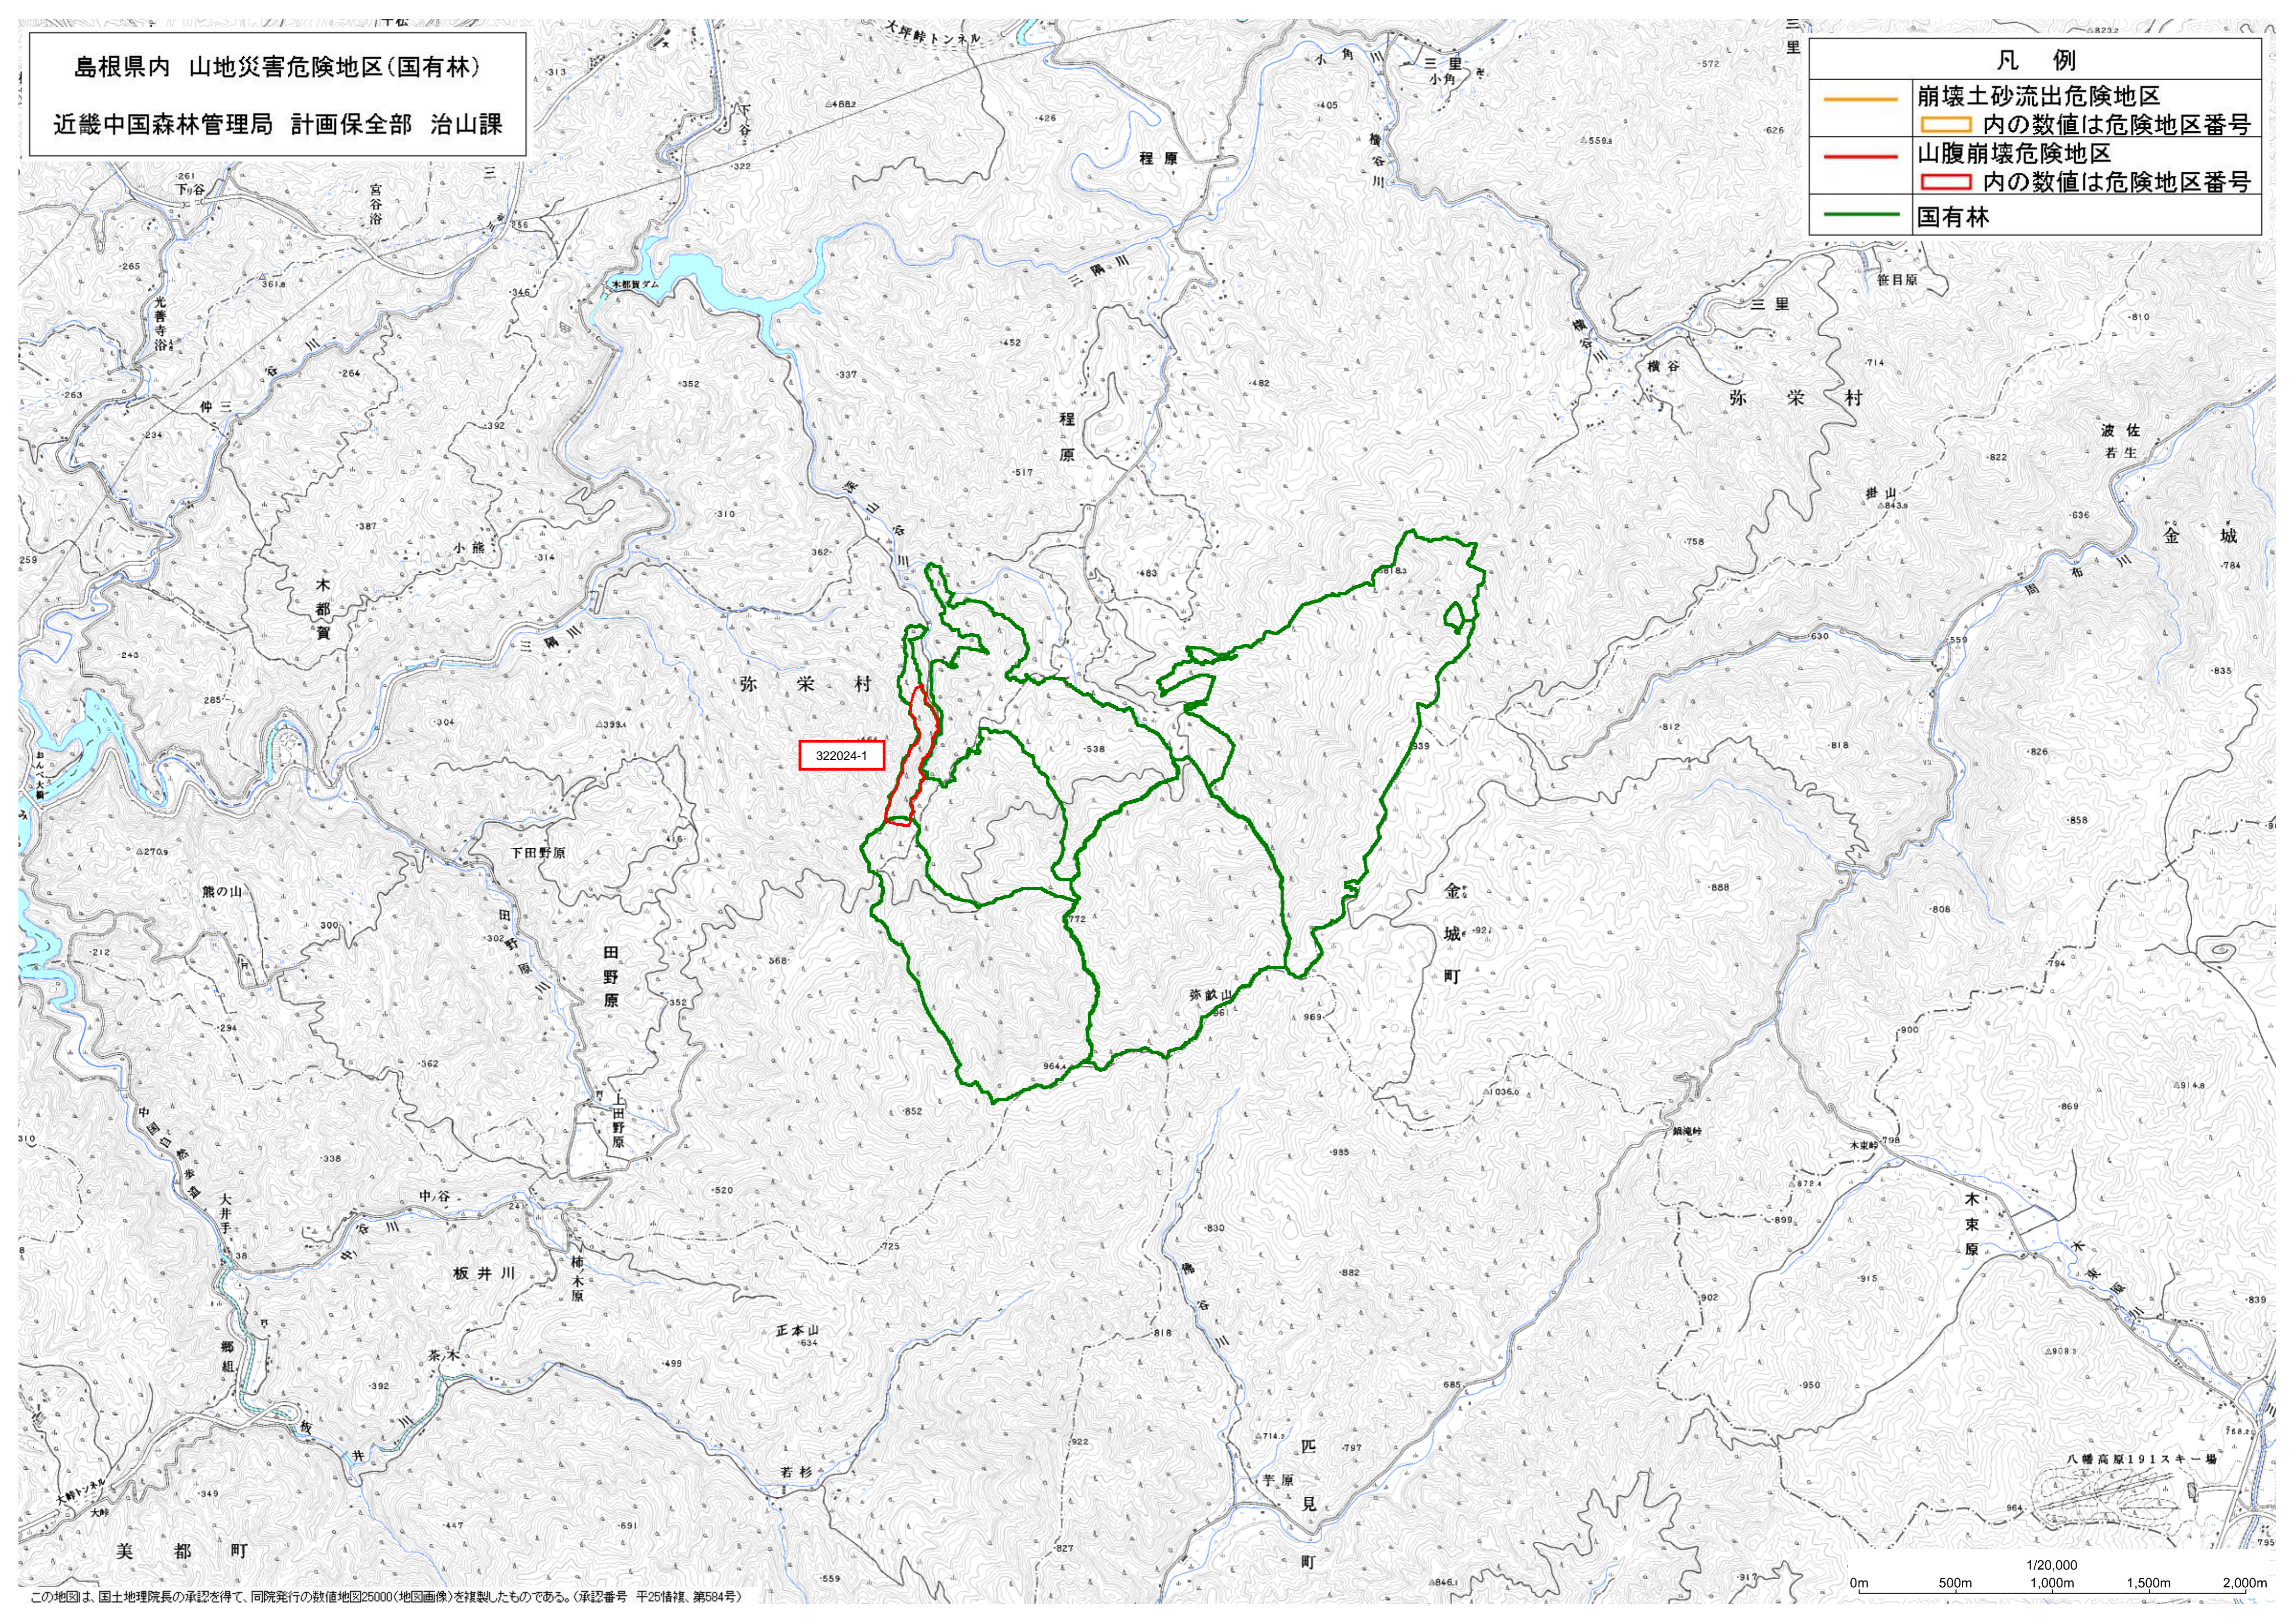

島根県内 山地災害危険地区(国有林)

近畿中国森林管理局 計画保全部 治山課

凡例

	崩壊土砂流出危険地区
	内の数値は危険地区番号
	山腹崩壊危険地区
	内の数値は危険地区番号
	国有林

この地図は、国土地理院長の承認を得て、同院発行の数値地図25000(地図画像)を複製したものである。(承認番号 平25情複、第584号)