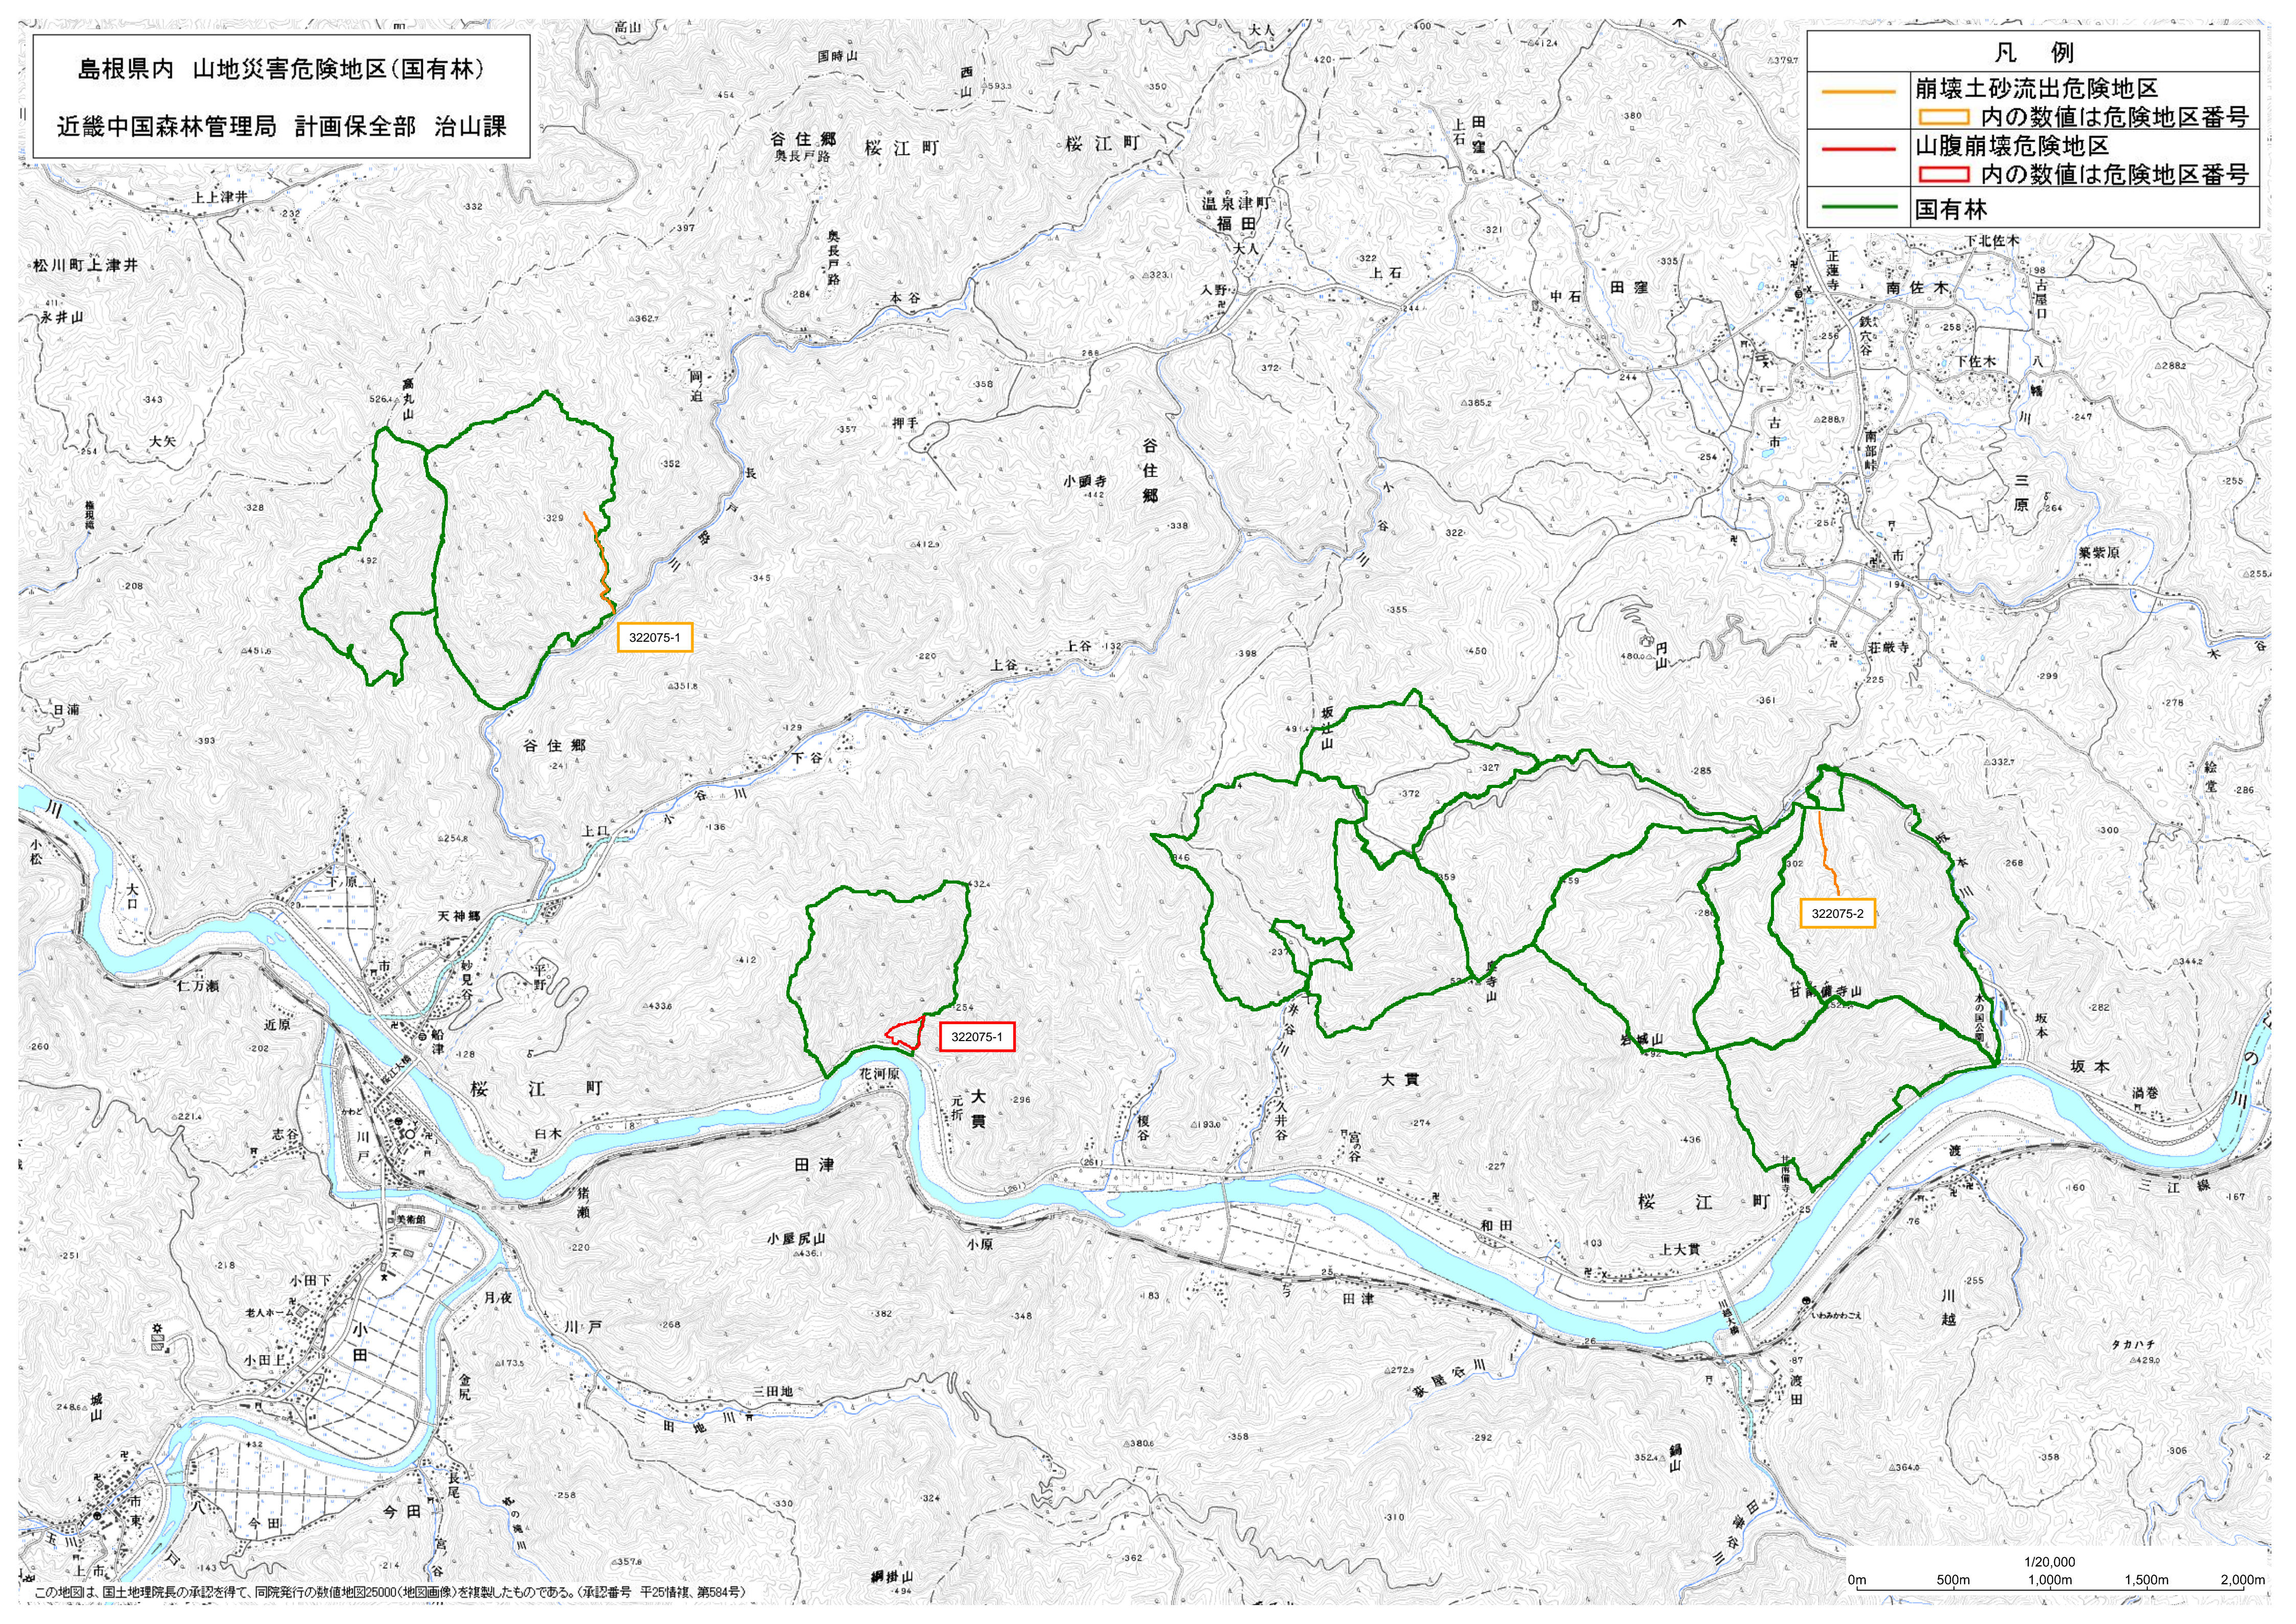

島根県内 山地災害危険地区(国有林)

近畿中国森林管理局 計画保全部 治山課

凡例

- 崩壊土砂流出危険地区
内の数値は危険地区番号
- 山腹崩壊危険地区
内の数値は危険地区番号
- 国有林

この地図は、国土地理院長の承認を得て、同院発行の数値地図25000(地図画像)を複製したものである。(承認番号 平25情保、第584号)

0m 500m 1,000m 1,500m 2,000m 1/20,000