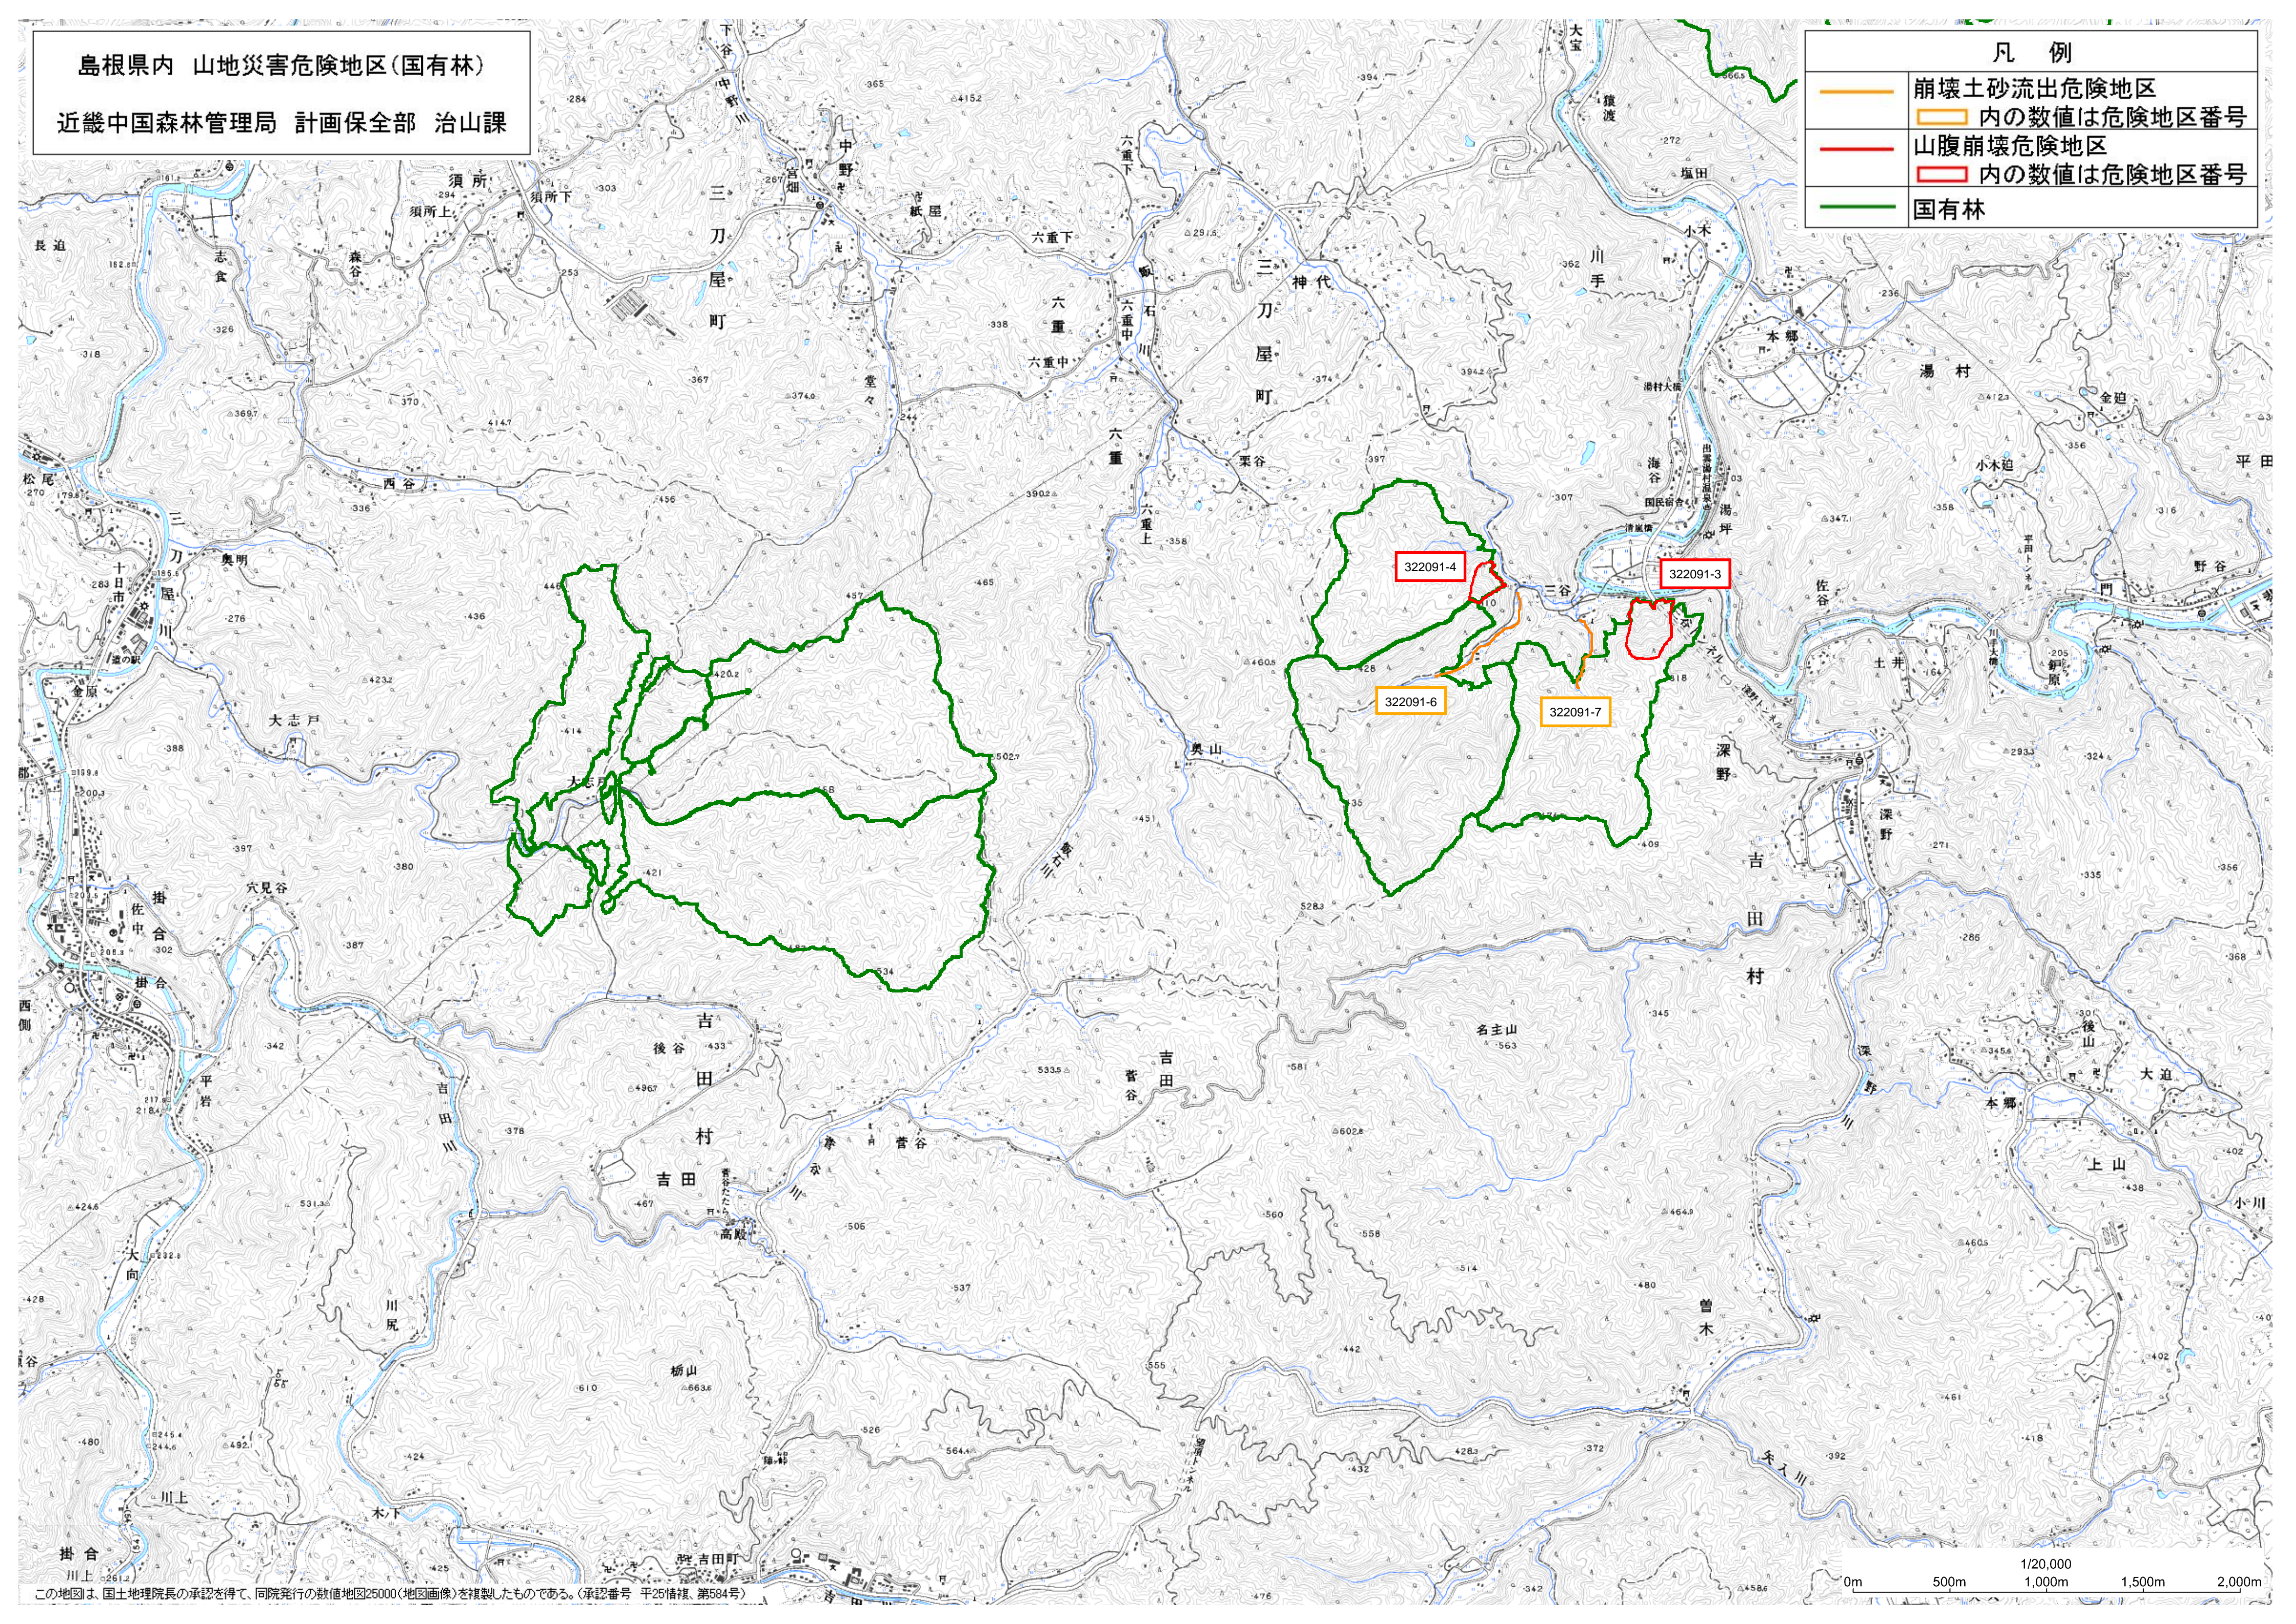

島根県内 山地災害危険地区(国有林)

近畿中国森林管理局 計画保全部 治山課

凡例

- 崩壊土砂流出危険地区
- 内の数値は危険地区番号
- 山腹崩壊危険地区
- 内の数値は危険地区番号
- 国有林

この地図は、国土地理院長の承認を得て、同院発行の数値地図25000(地図画像)を複製したものである。(承認番号 平25情保、第584号)