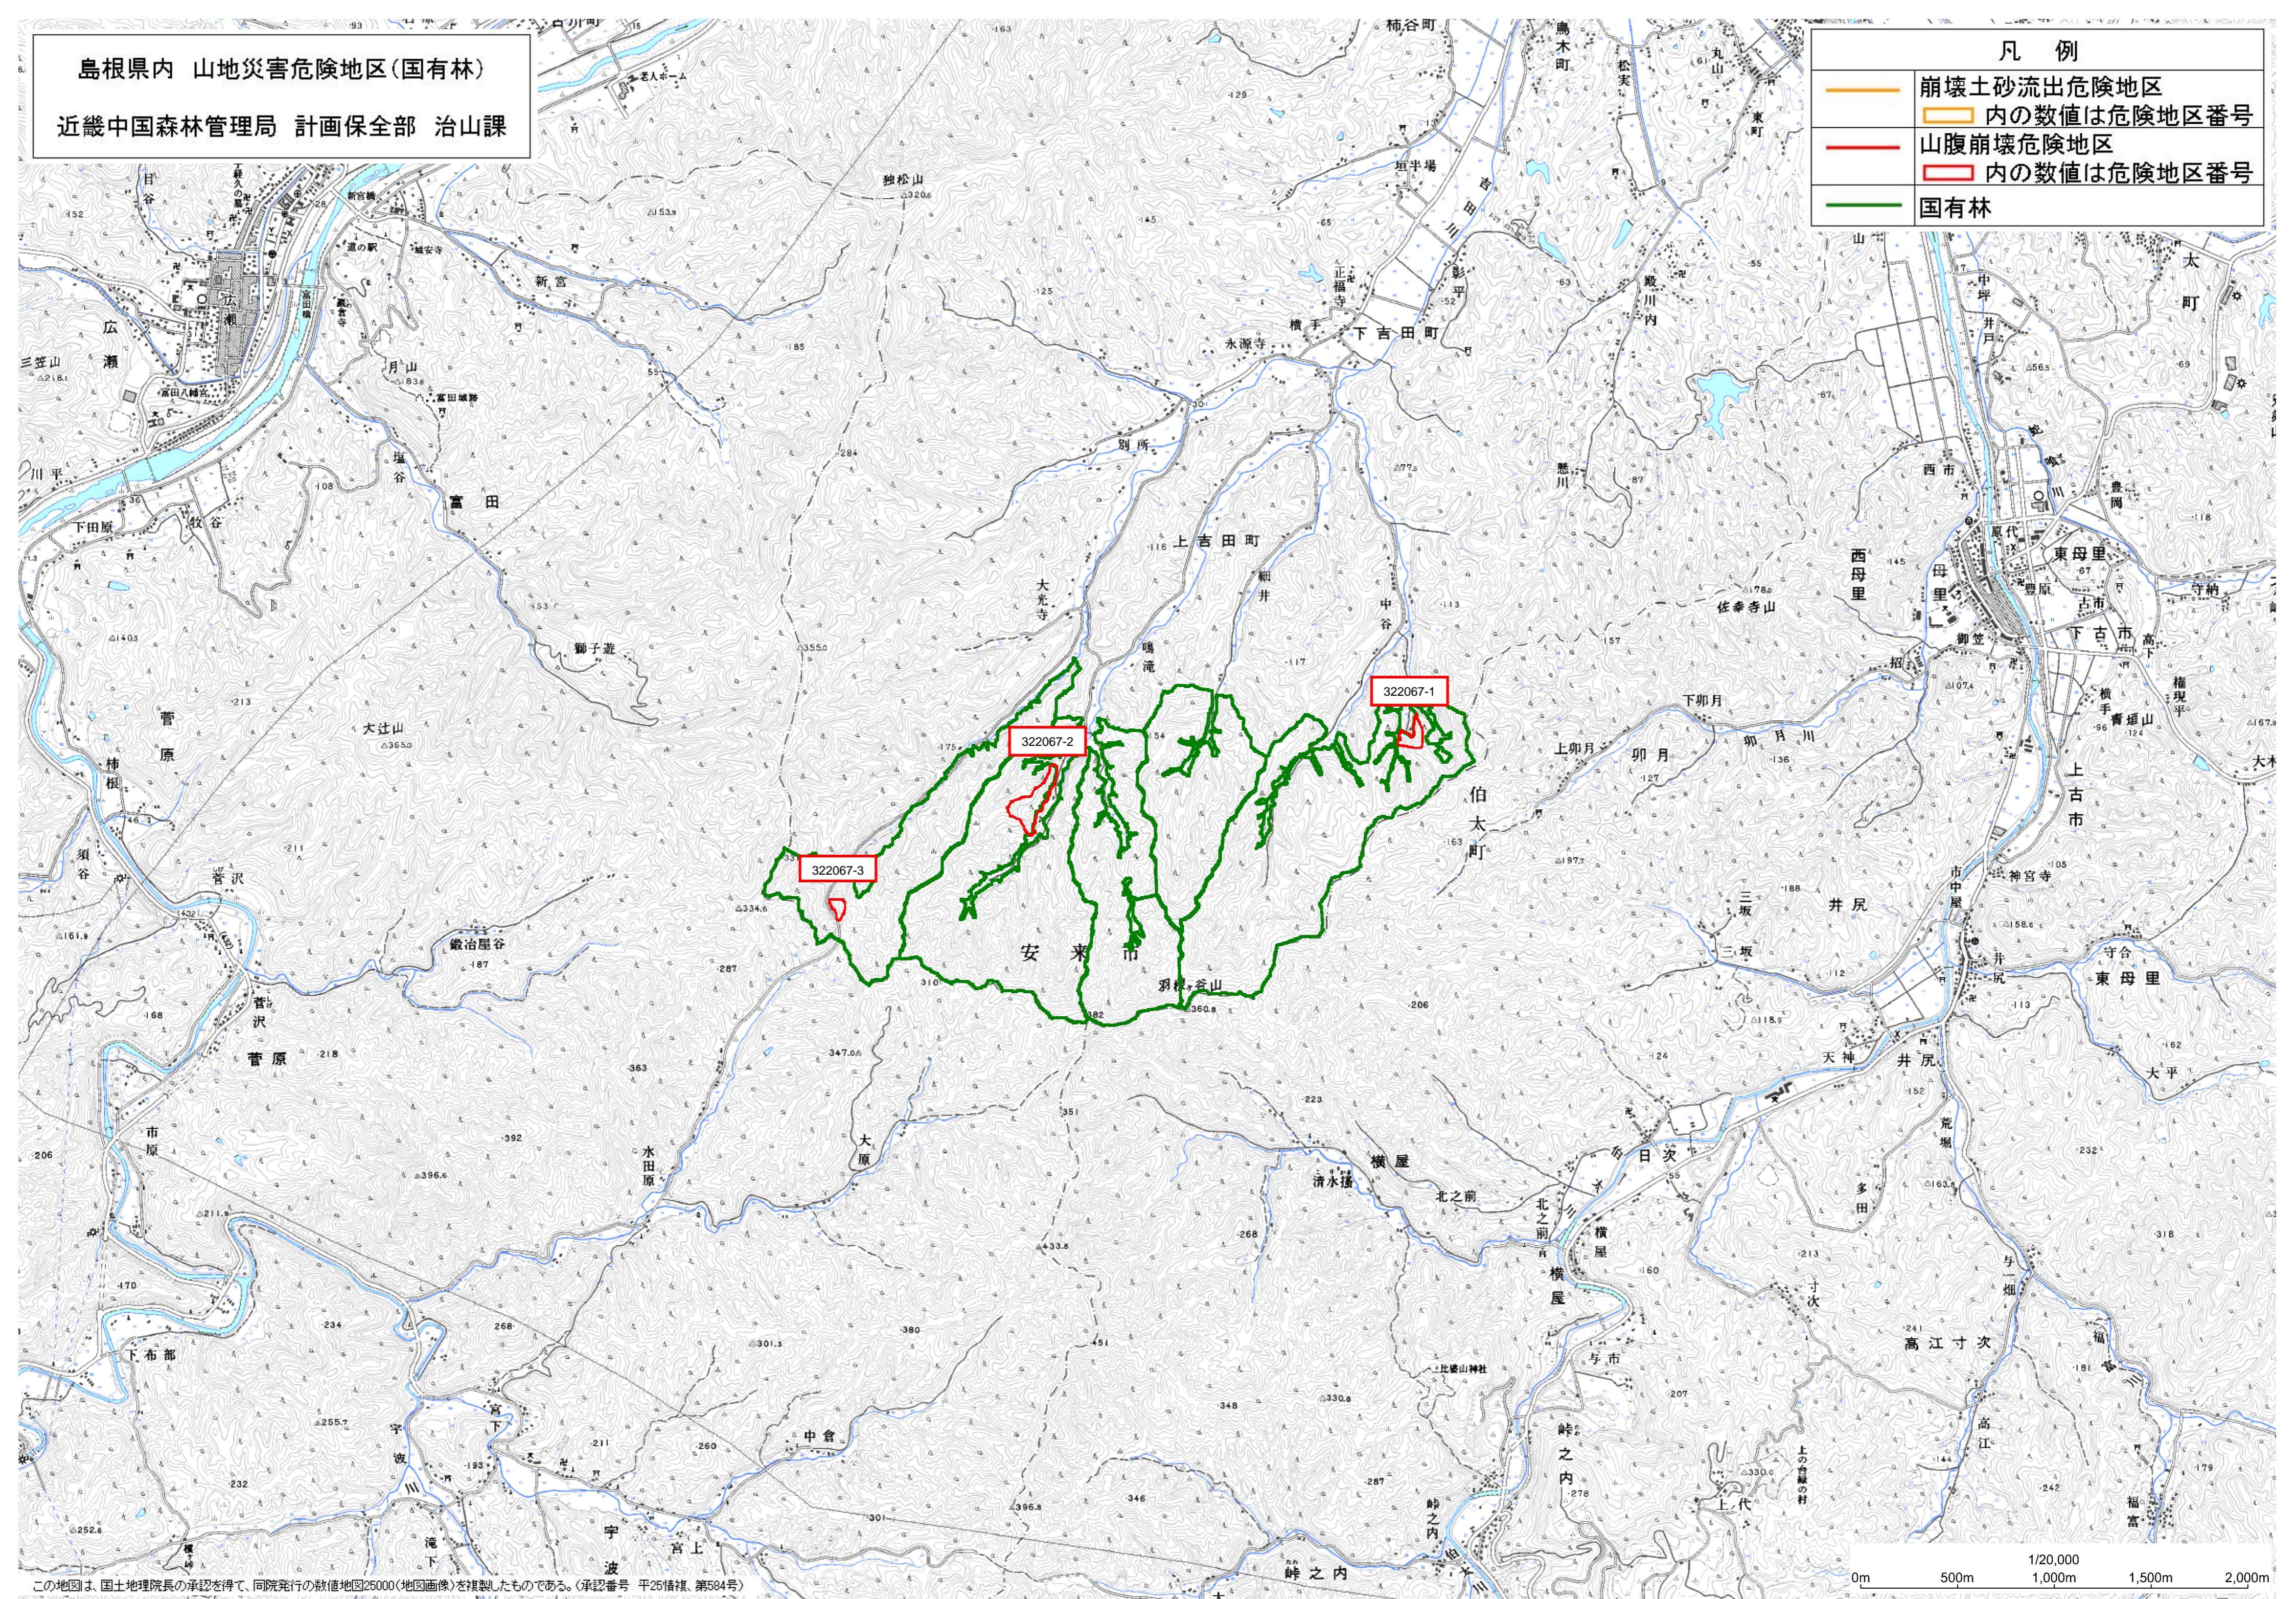

島根県内 山地災害危険地区(国有林)

近畿中国森林管理局 計画保全部 治山課

凡 例	
	崩壊土砂流出危険地区
	内の数値は危険地区番号
	山腹崩壊危険地区
	内の数値は危険地区番号
	国有林

この地図は、国土地理院長の承認を得て、同院発行の数値地図25000(地図画像)を複製したものである。(承認番号 平25情保、第584号)