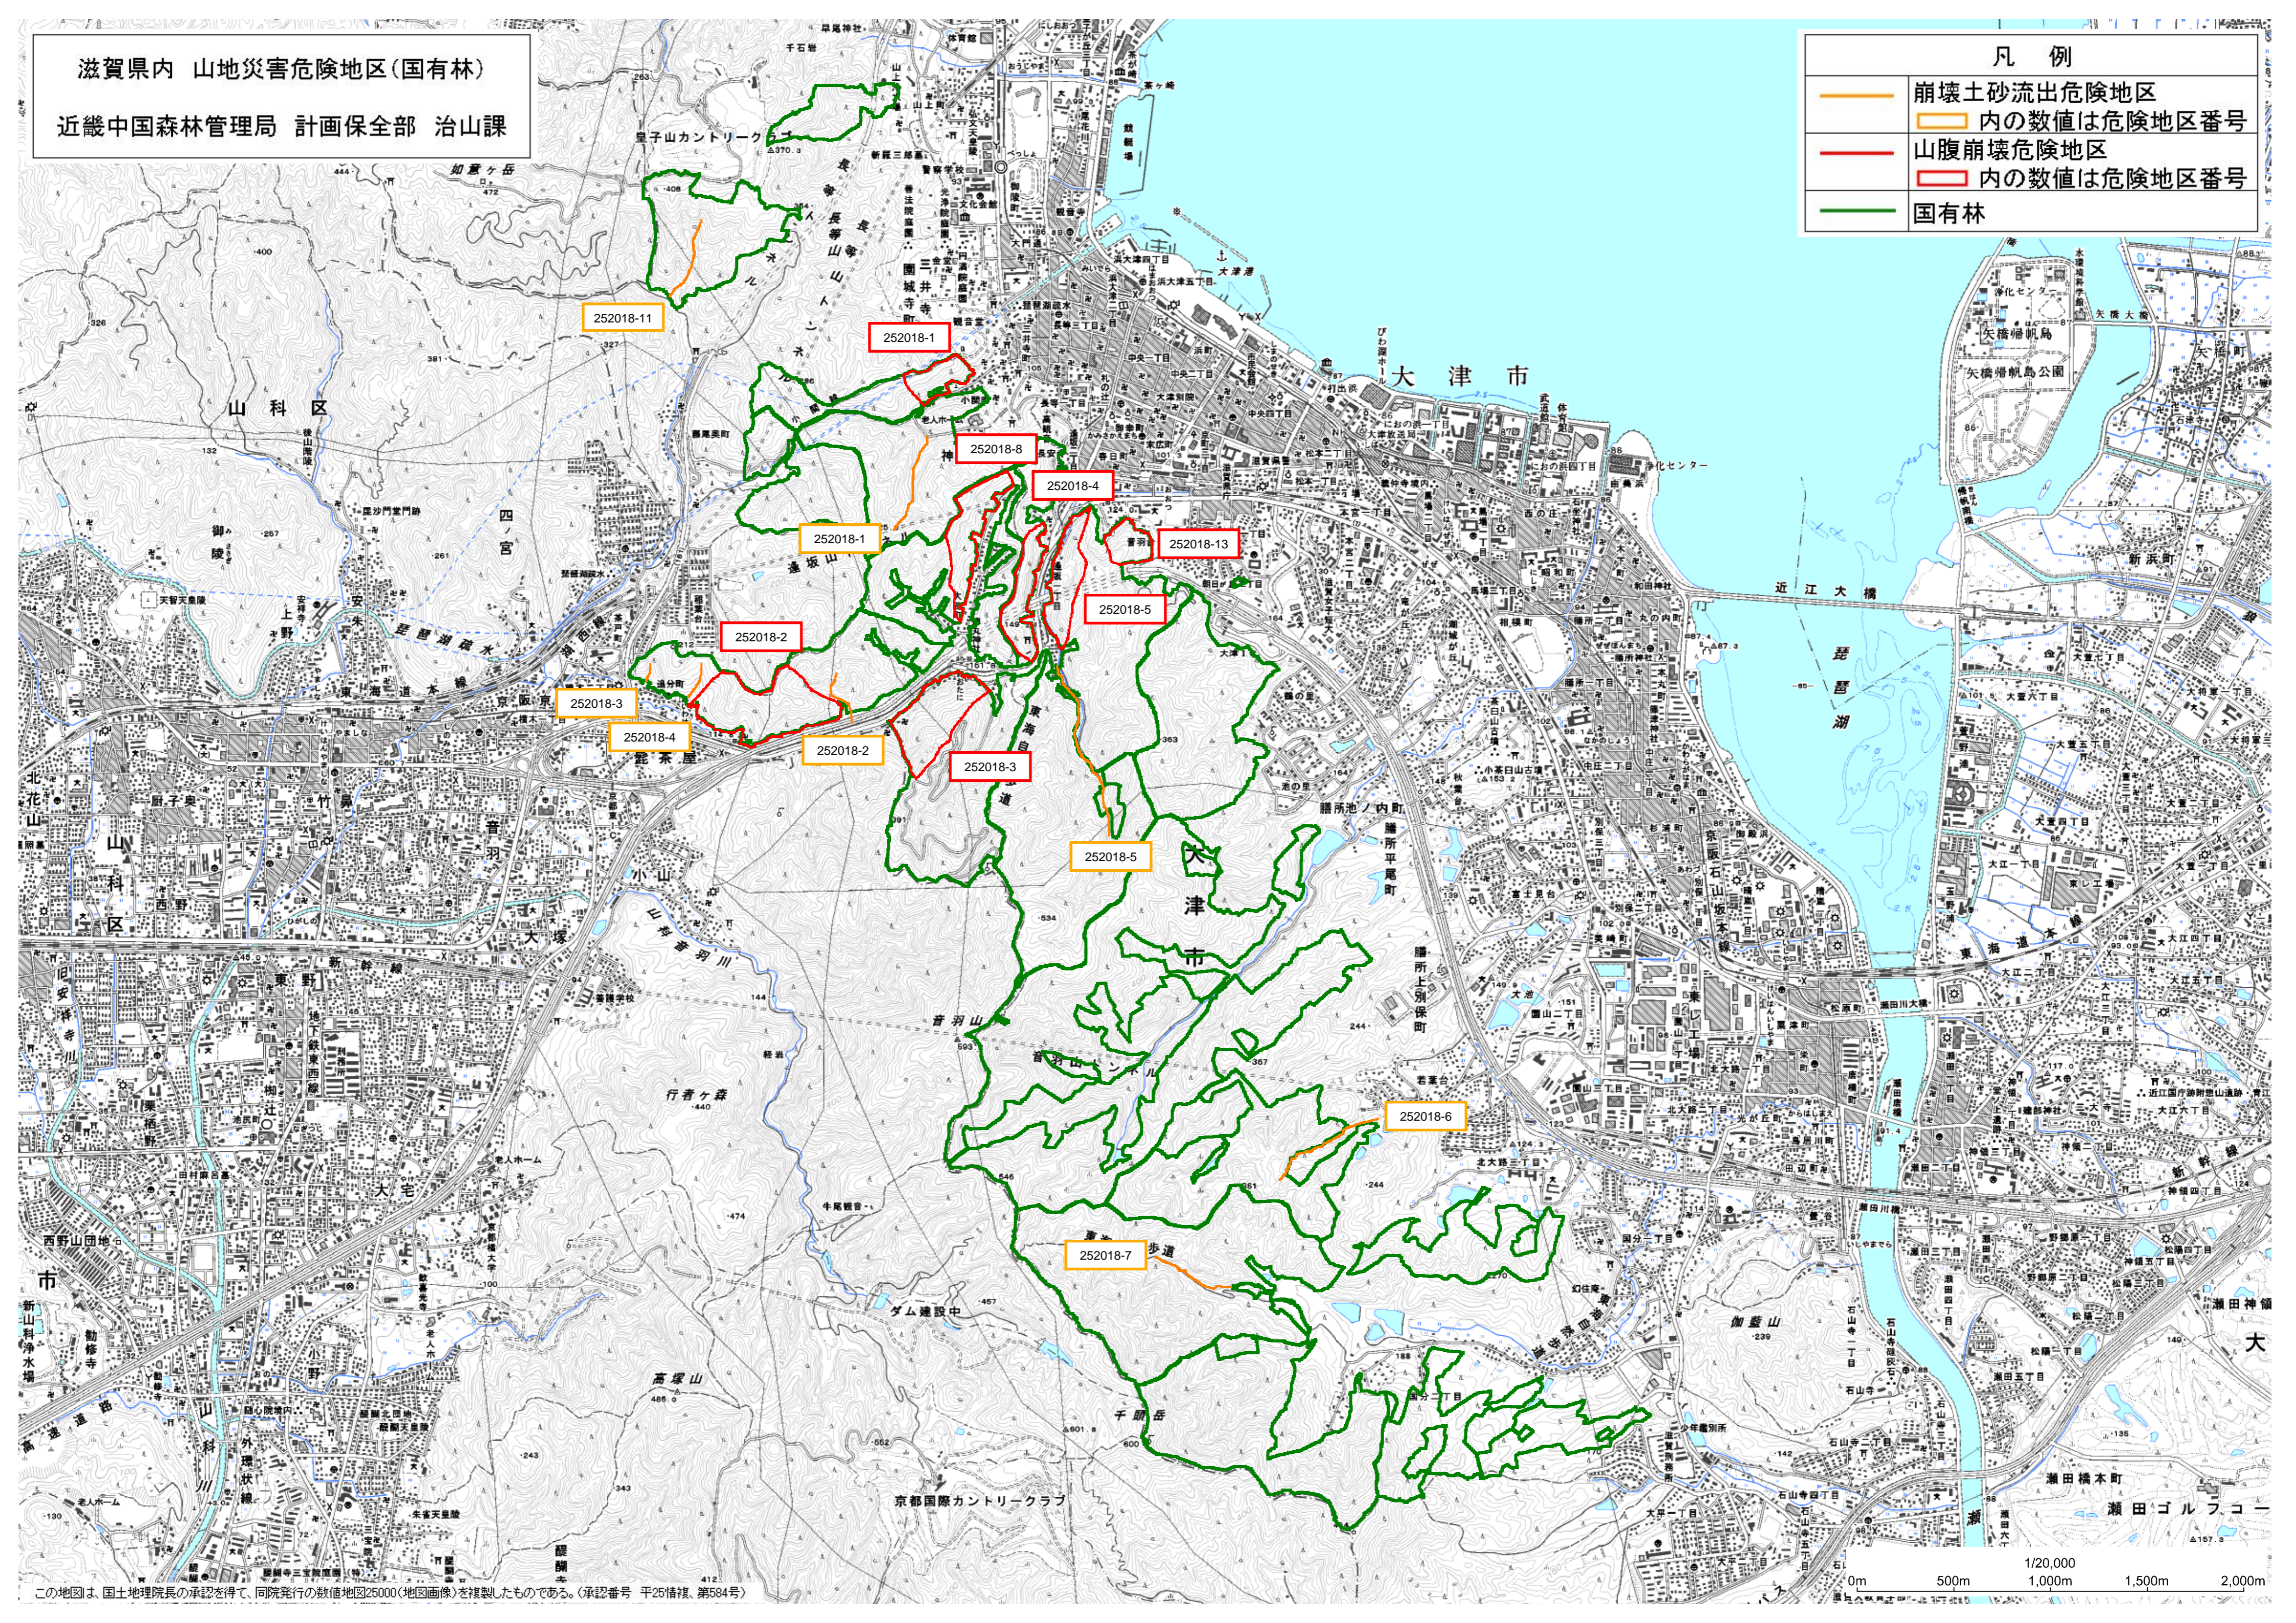

滋賀県内 山地災害危険地区(国有林)

近畿中国森林管理局 計画保全部 治山課

凡例

- 崩壊土砂流出危険地区 (内の数値は危険地区番号)
- 山腹崩壊危険地区 (内の数値は危険地区番号)
- 国有林

この地図は、国土地理院長の承認を得て、同院発行の数値地図25000(地図画像)を複製したものである。(承認番号 平25情保 第584号)