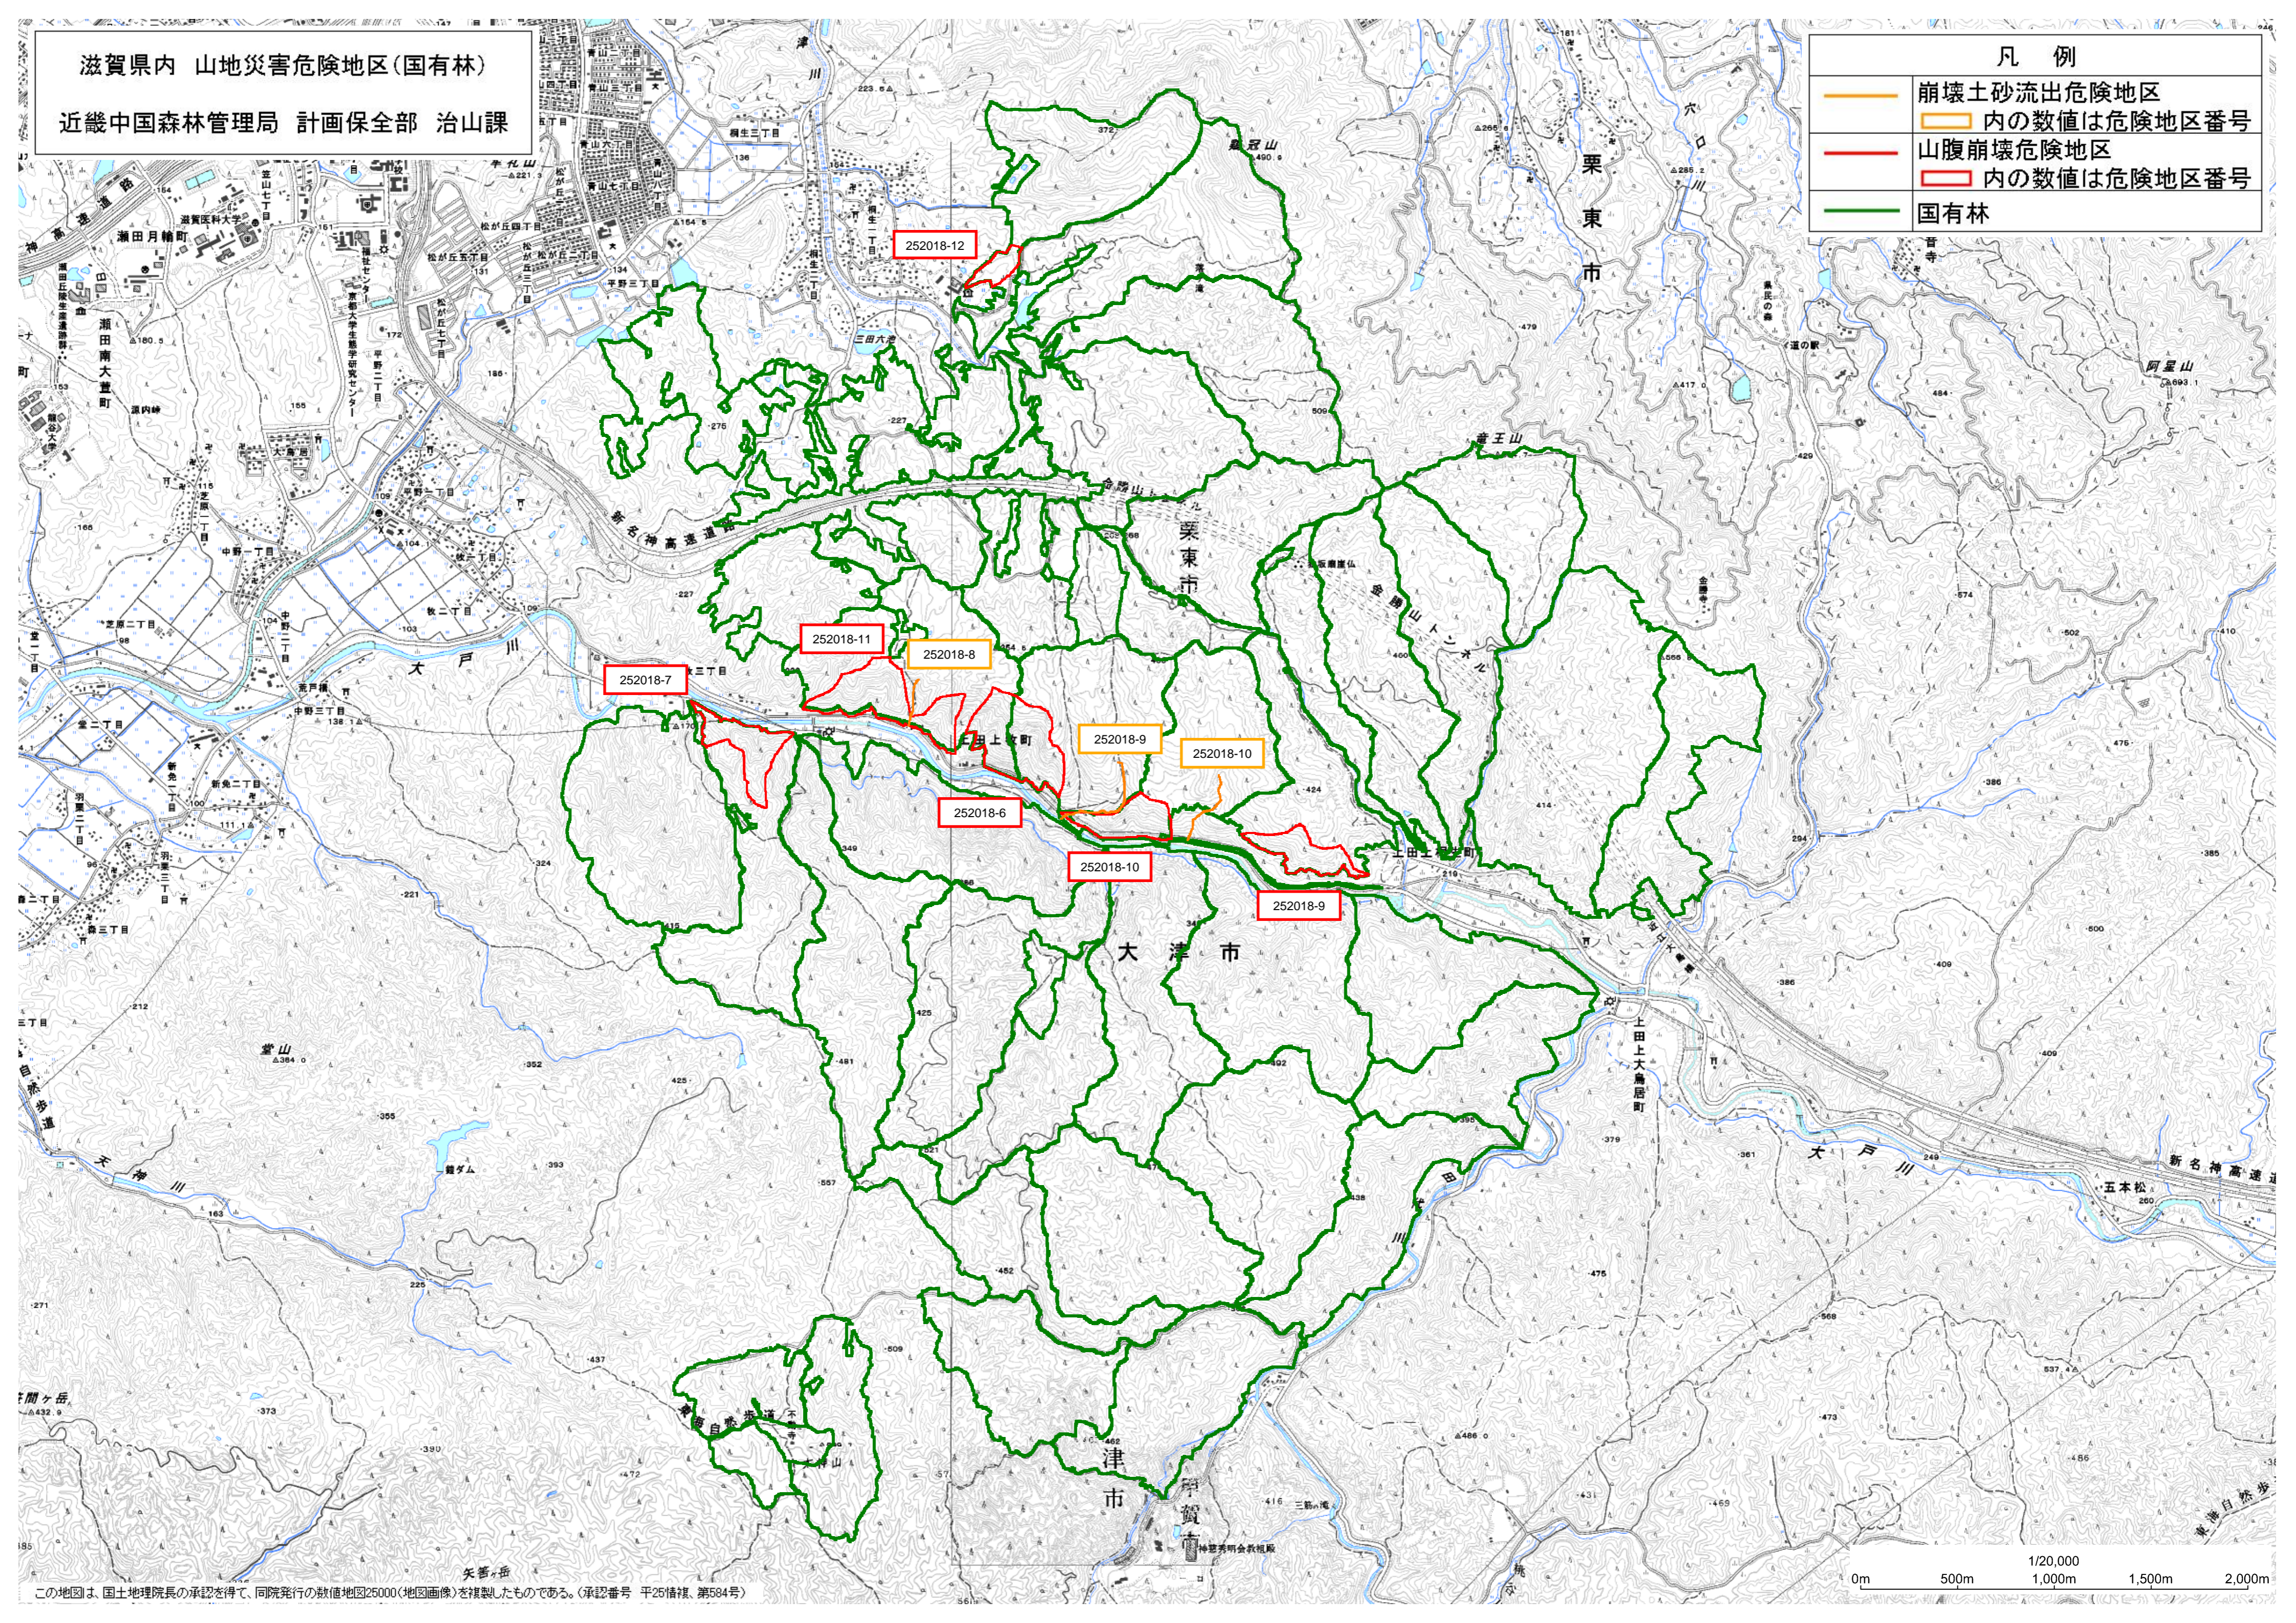

滋賀県内 山地災害危険地区(国有林)

近畿中国森林管理局 計画保全部 治山課

凡 例

- 崩壊土砂流出危険地区
- 内の数値は危険地区番号
- 山腹崩壊危険地区
- 内の数値は危険地区番号
- 国有林

この地図は、国土地理院長の承認を得て、同院発行の数値地図25000(地図画像)を複製したものである。(承認番号 平25情保、第584号)