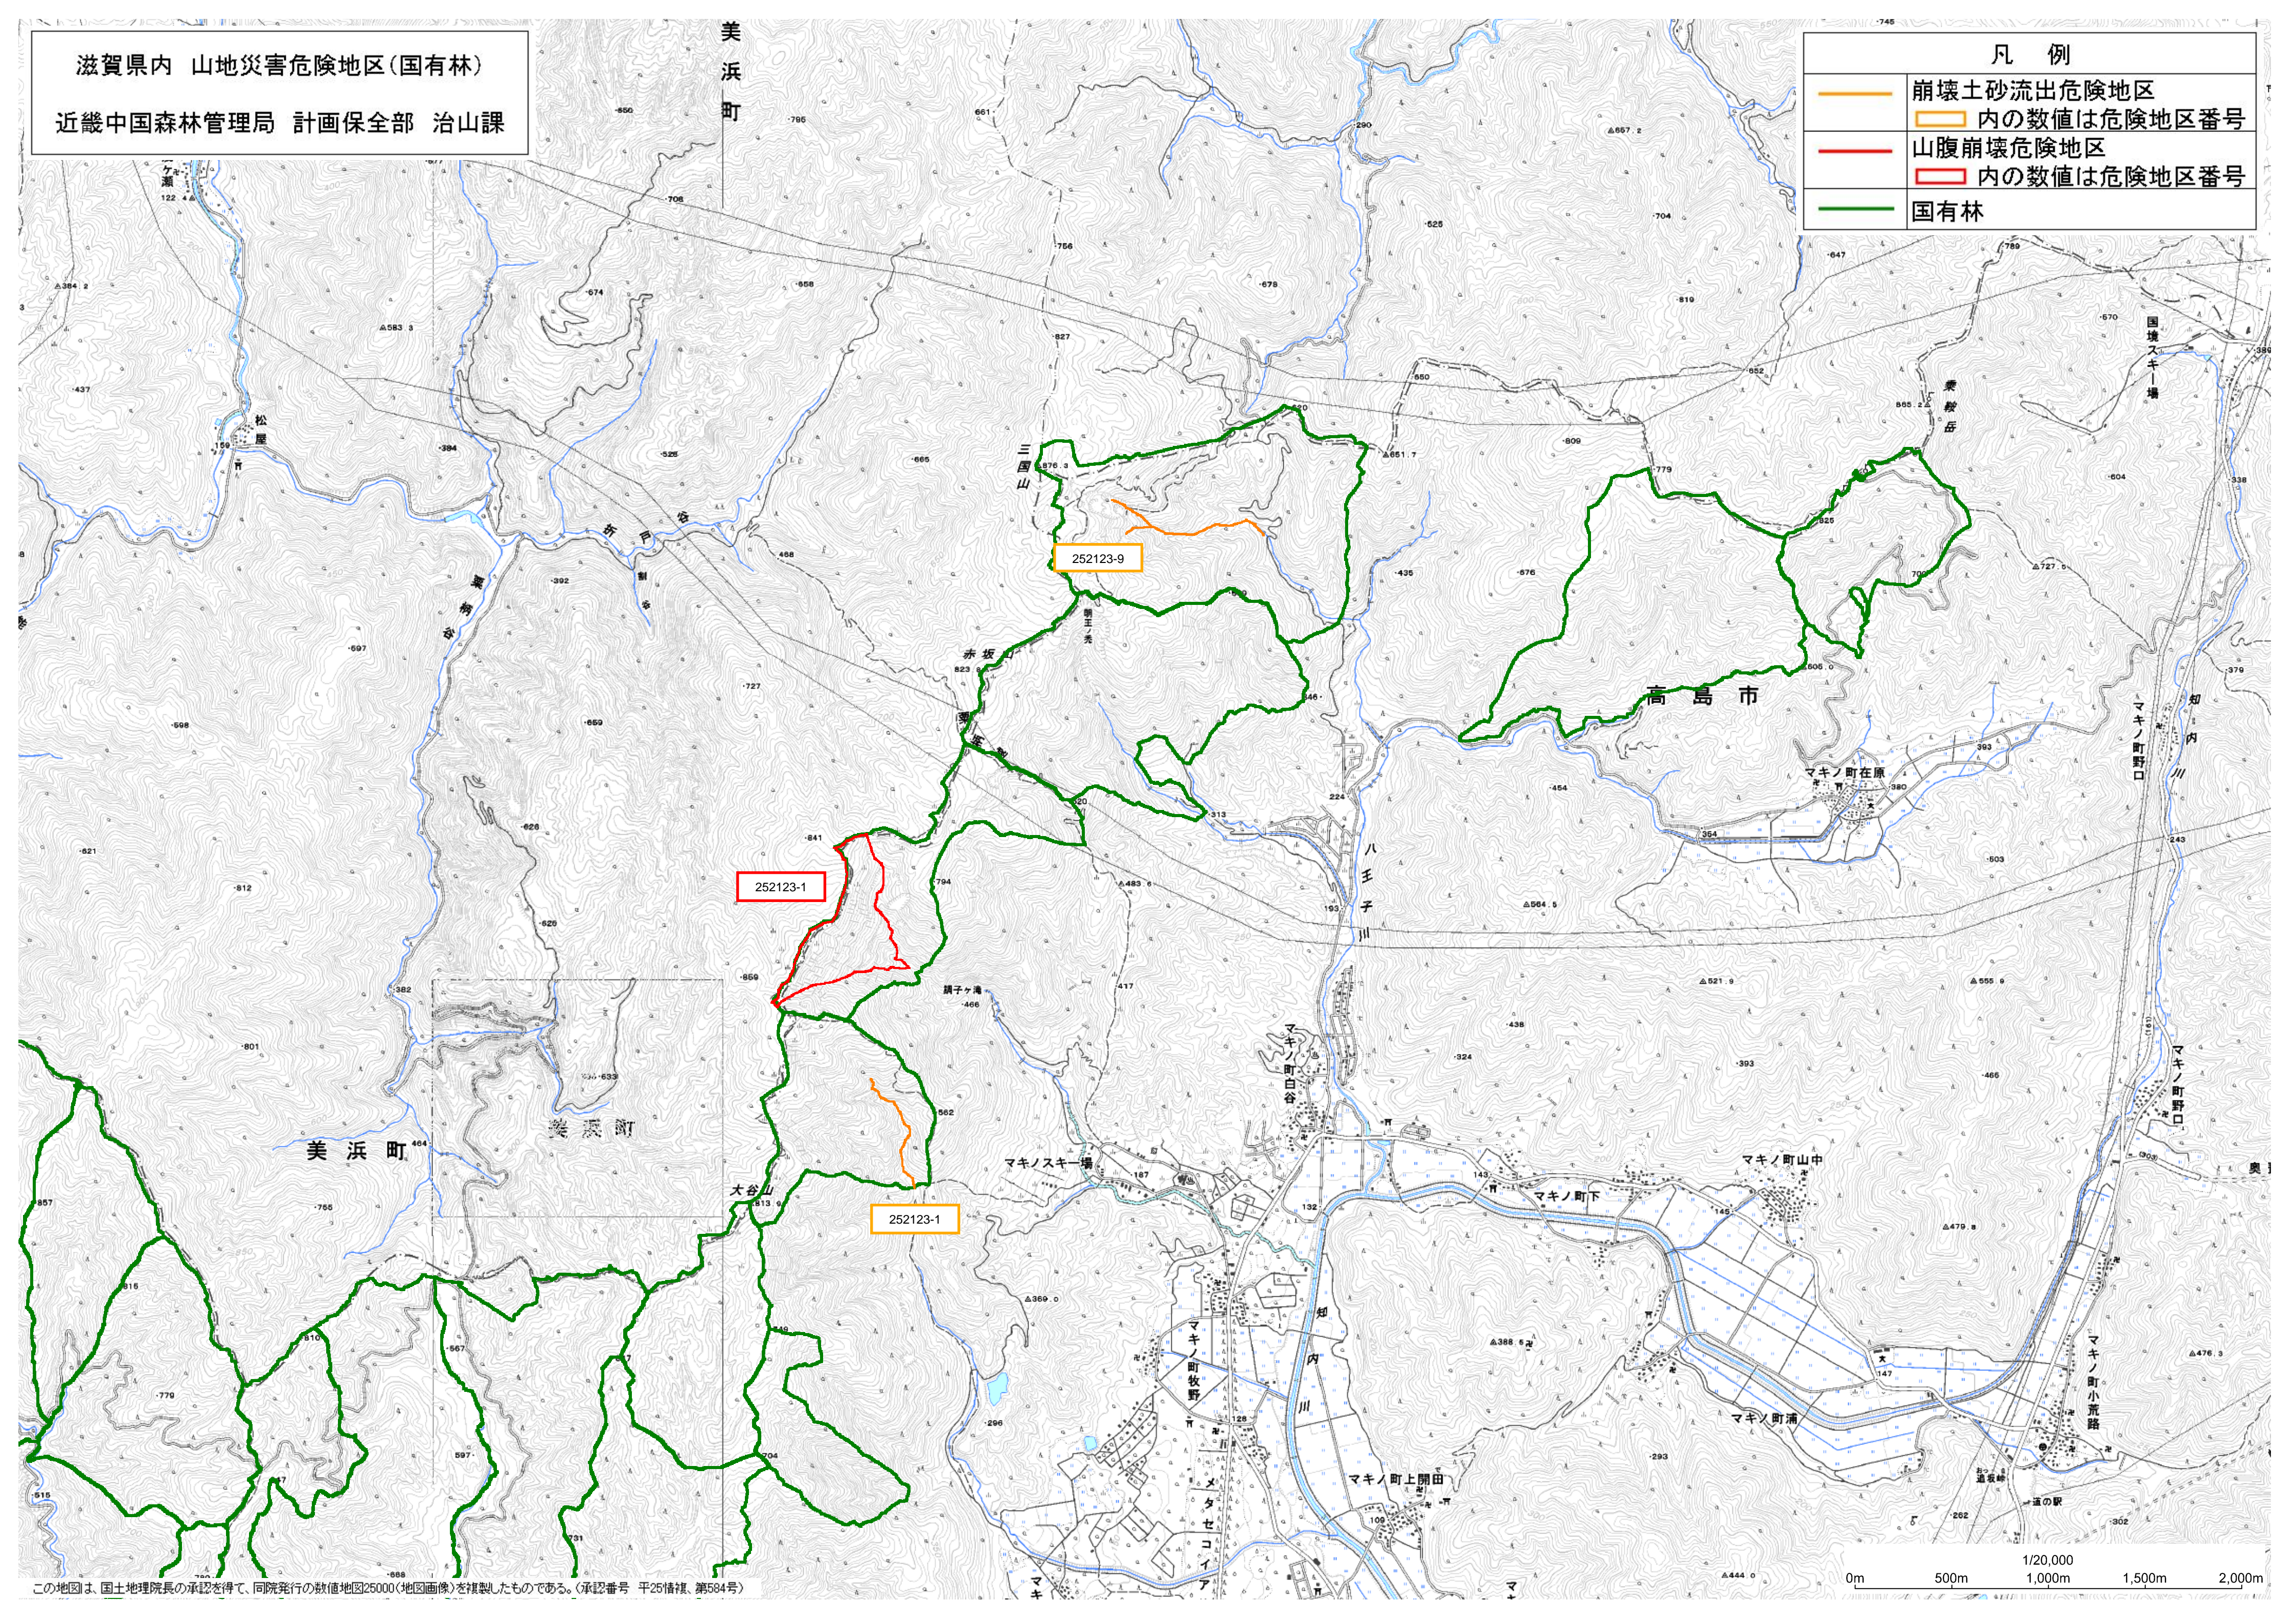

滋賀県内 山地災害危険地区(国有林)
 近畿中国森林管理局 計画保全部 治山課

凡 例	
	崩壊土砂流出危険地区 内の数値は危険地区番号
	山腹崩壊危険地区 内の数値は危険地区番号
	国有林

この地図は、国土地理院長の承認を得て、同院発行の数値地図25000(地図画像)を複製したものである。(承認番号 平25情保、第584号)