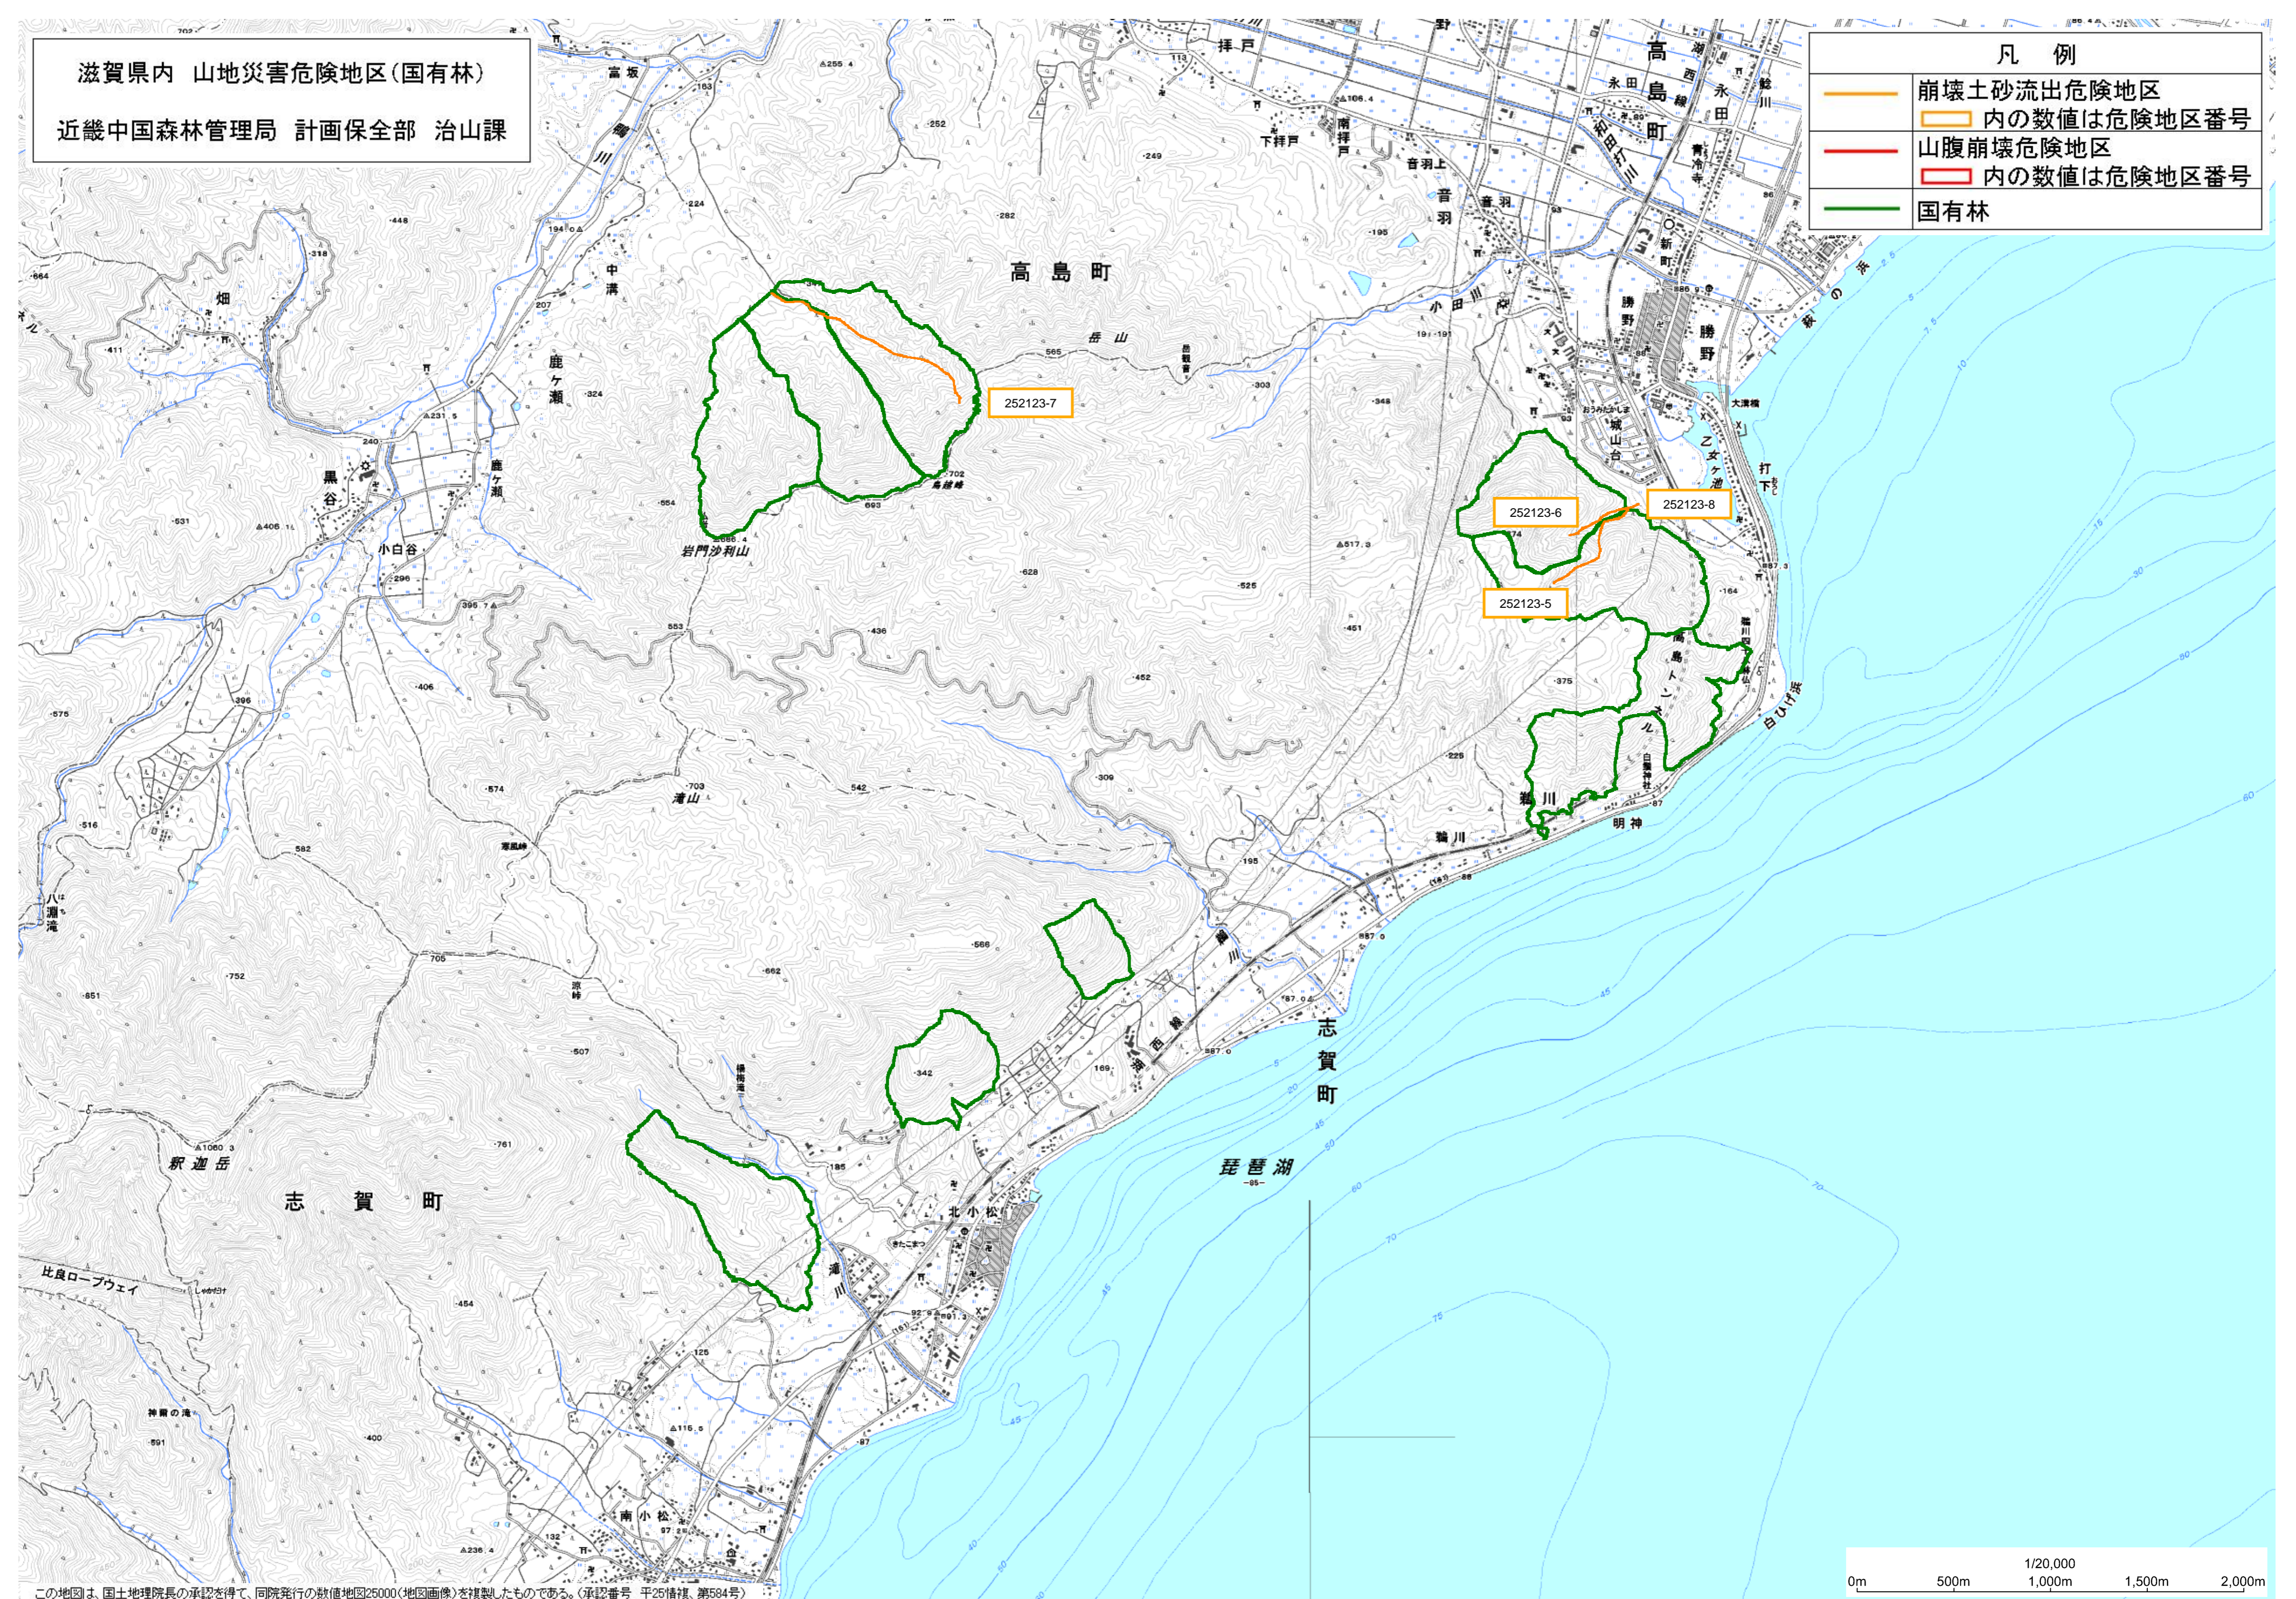

滋賀県内 山地災害危険地区(国有林)
 近畿中国森林管理局 計画保全部 治山課

凡 例	
	崩壊土砂流出危険地区
	内の数値は危険地区番号
	山腹崩壊危険地区
	内の数値は危険地区番号
	国有林

この地図は、国土地理院長の承認を得て、同院発行の数値地図25000(地図画像)を複製したものである。(承認番号 平25情保、第584号)