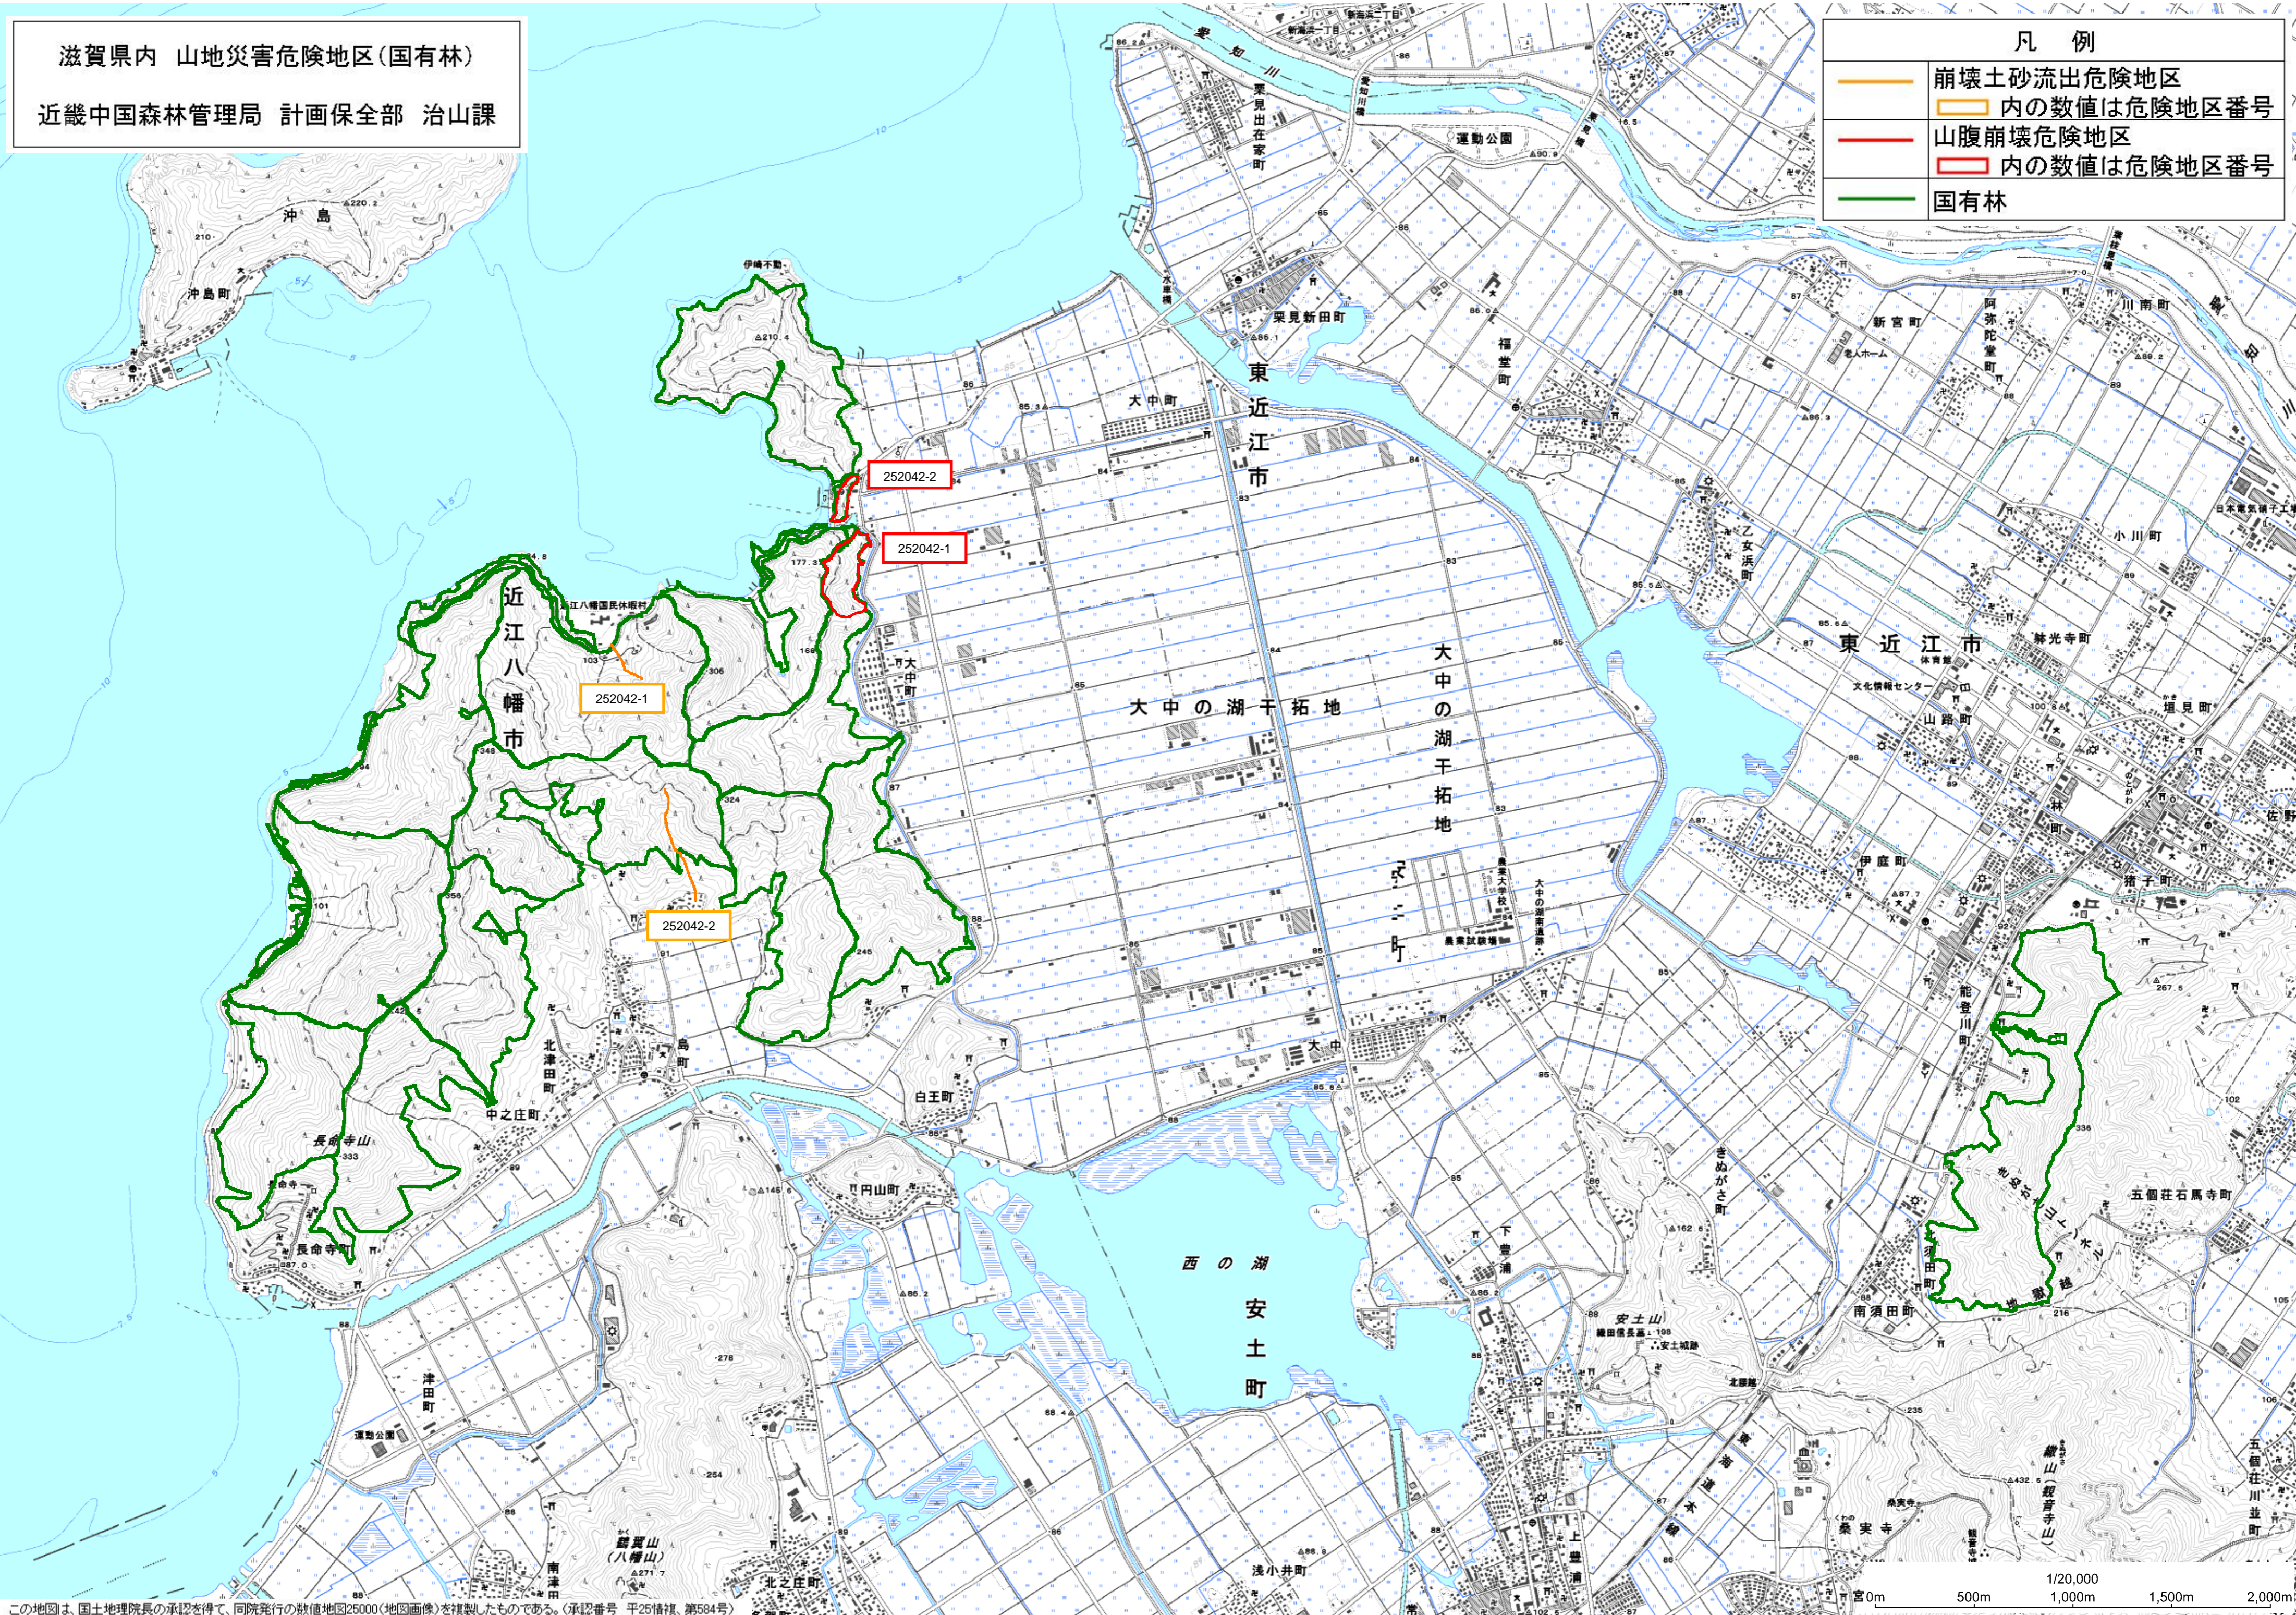

滋賀県内 山地災害危険地区(国有林)

近畿中国森林管理局 計画保全部 治山課

凡 例	
	崩壊土砂流出危険地区
	内の数値は危険地区番号
	山腹崩壊危険地区
	内の数値は危険地区番号
	国有林

この地図は、国土地理院長の承認を得て、同院発行の数値地図25000(地図画像)を複製したものである。(承認番号 平25情複、第584号)