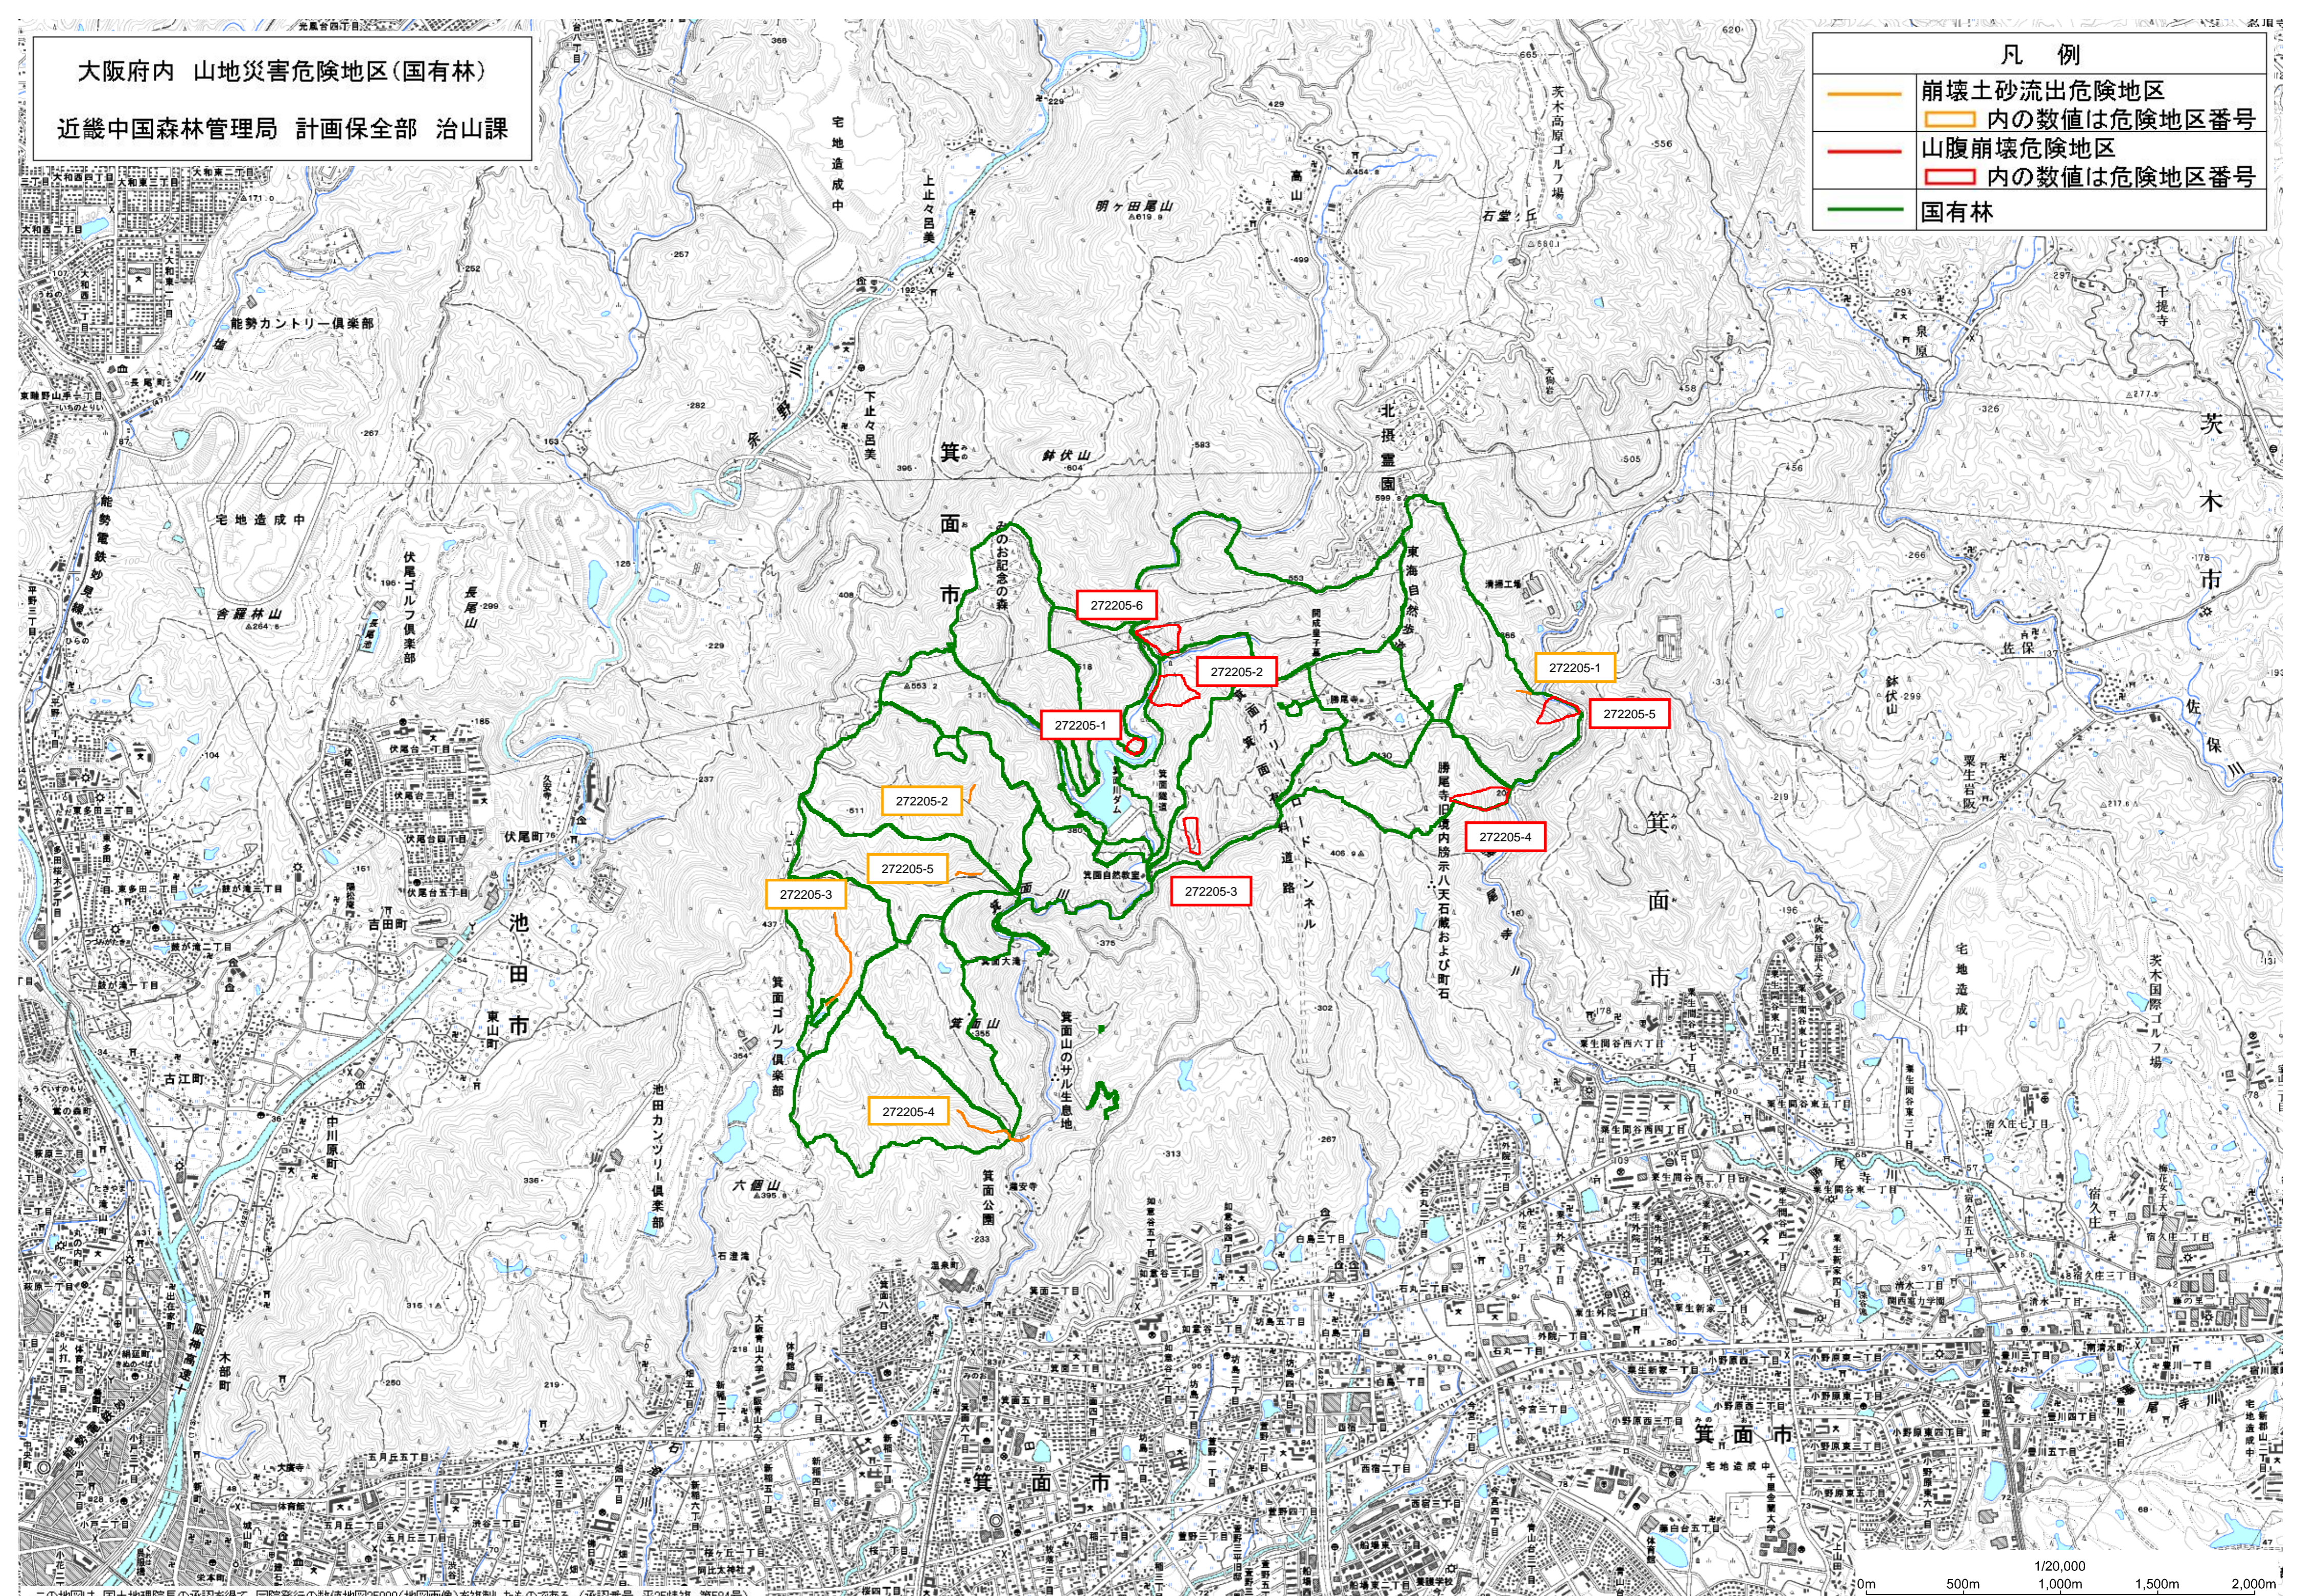

大阪府内 山地災害危険地区(国有林)

近畿中国森林管理局 計画保全部 治山課

凡 例	
	崩壊土砂流出危険地区 内の数値は危険地区番号
	山腹崩壊危険地区 内の数値は危険地区番号
	国有林

この地図は、国土地理院長の承認を得て、同院発行の数値地図25000(地図画像)を複製したものである。(承認番号 平25情保、第584号)