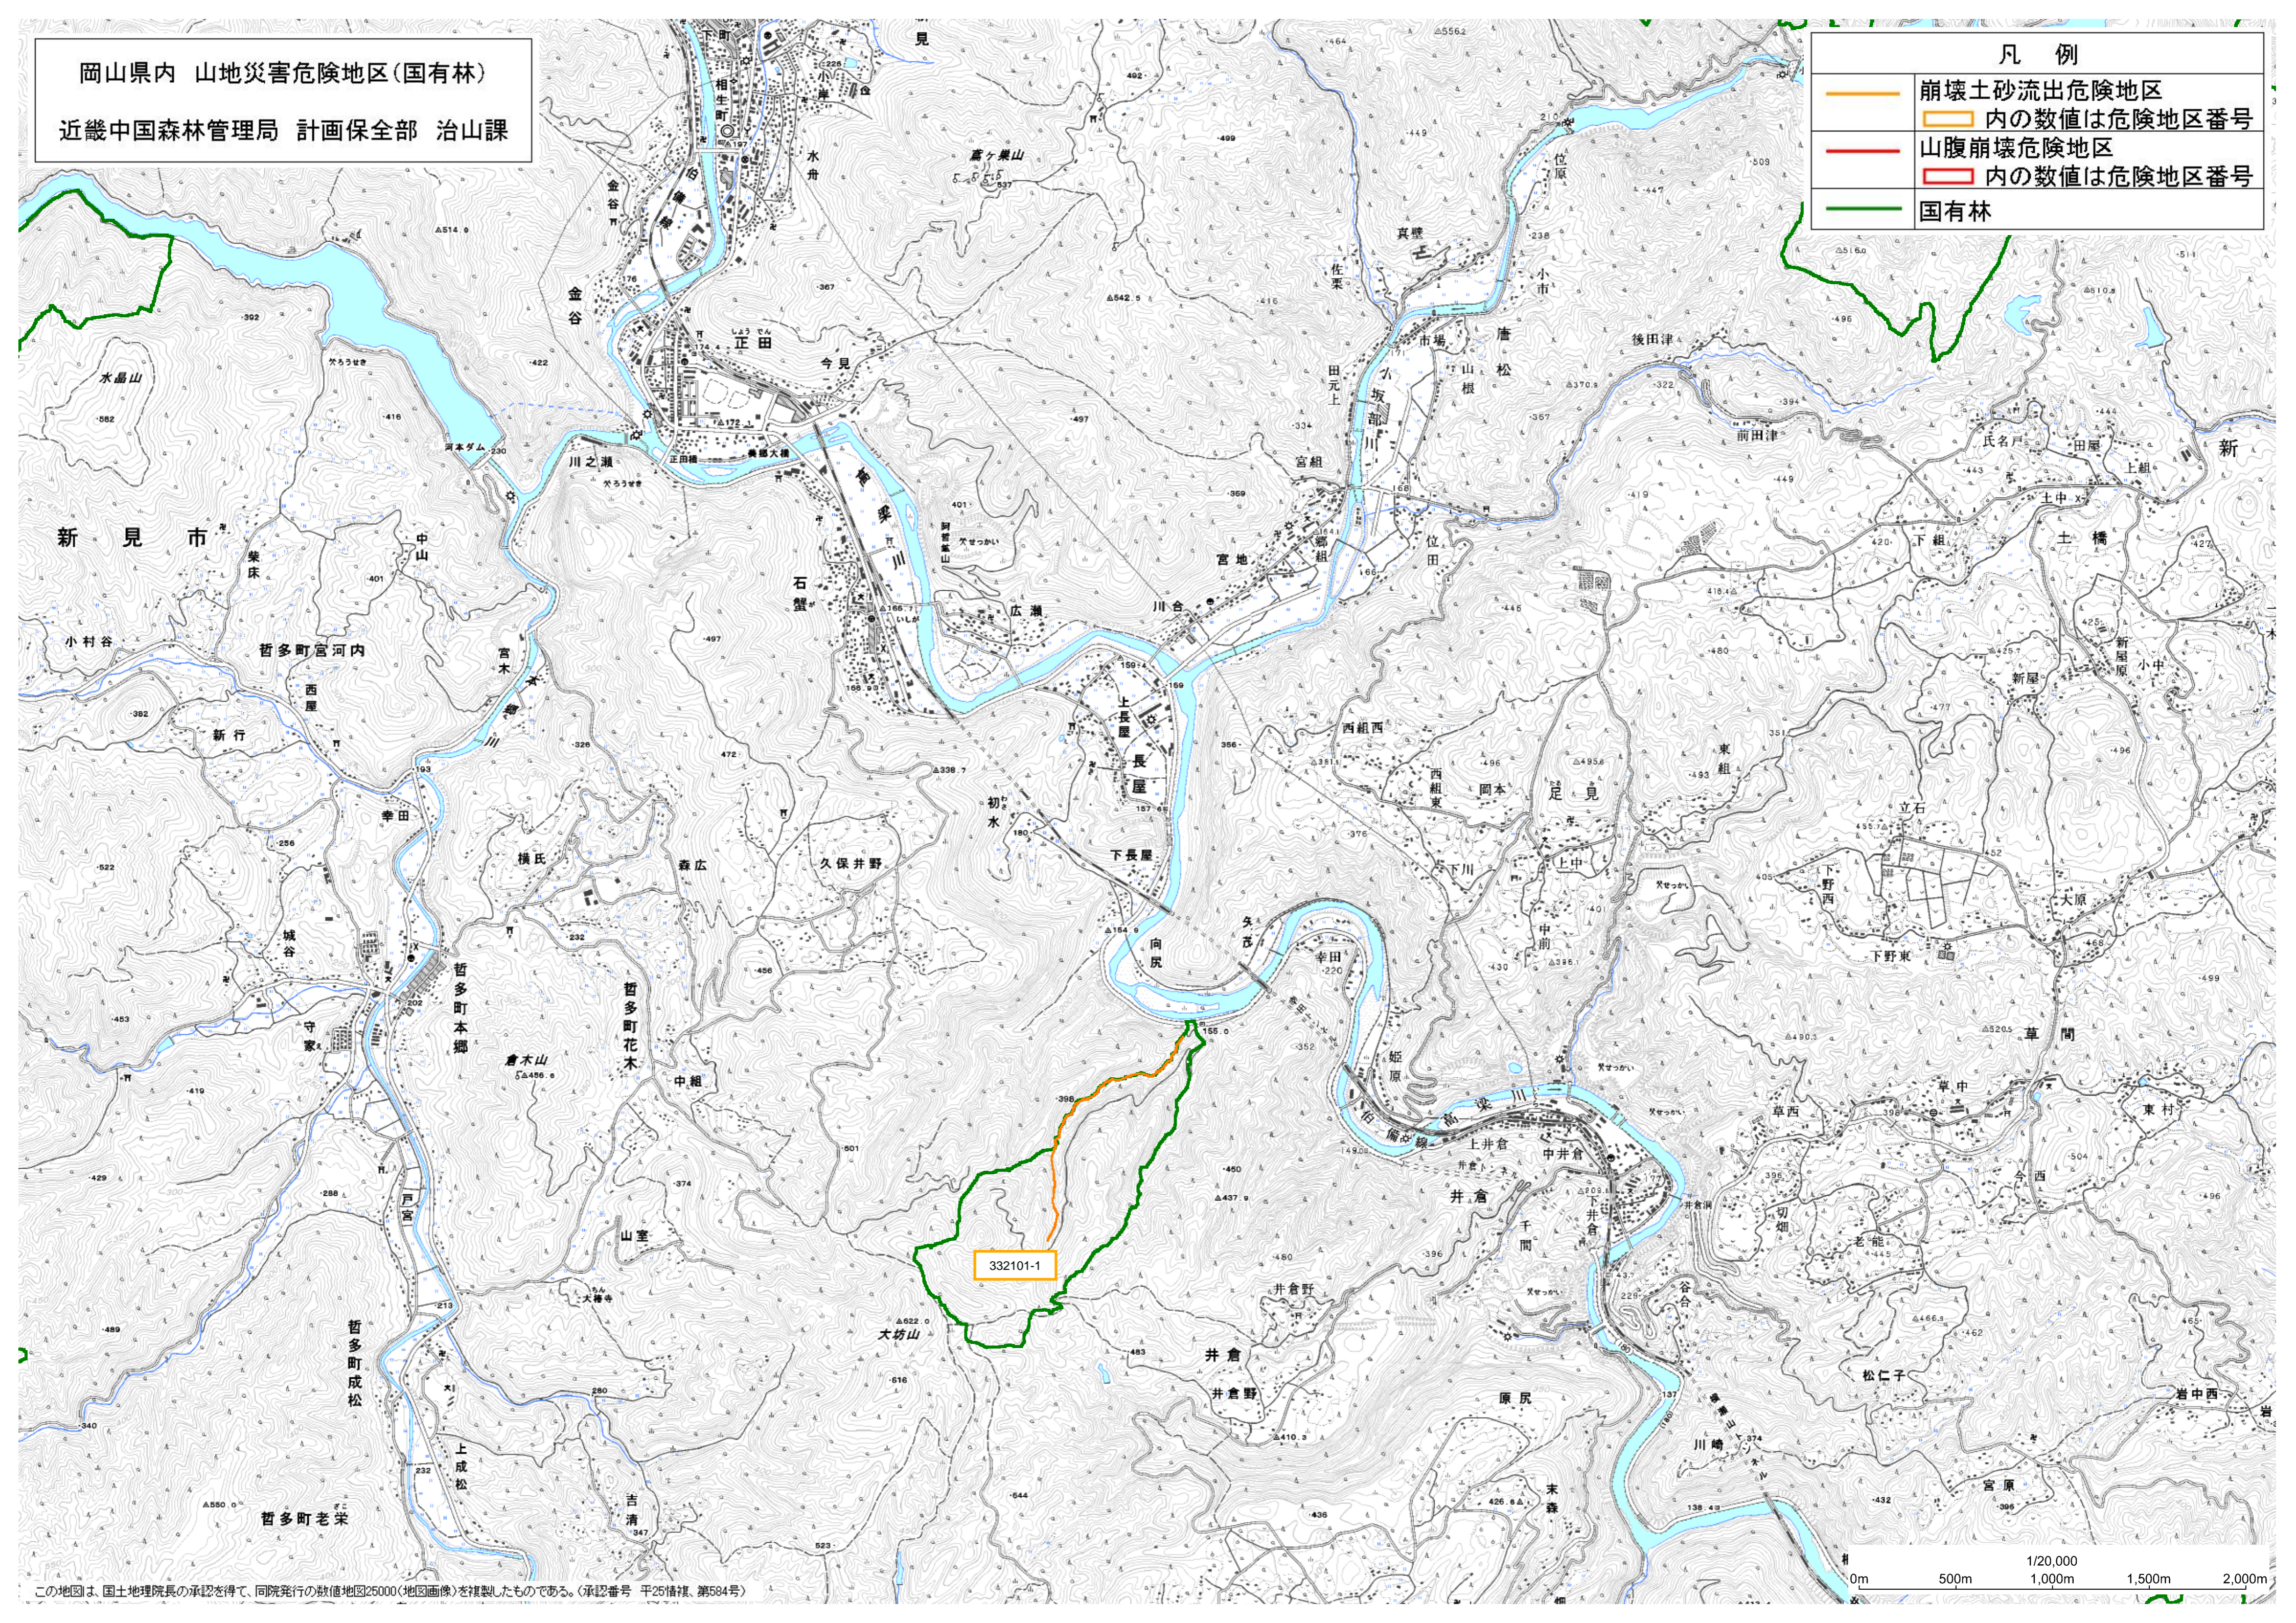

岡山県内 山地災害危険地区(国有林)
 近畿中国森林管理局 計画保全部 治山課

凡 例	
	崩壊土砂流出危険地区 内の数値は危険地区番号
	山腹崩壊危険地区 内の数値は危険地区番号
	国有林

この地図は、国土地理院長の承認を得て、同院発行の数値地図25000(地図画像)を複製したものである。(承認番号 平25情保、第584号)