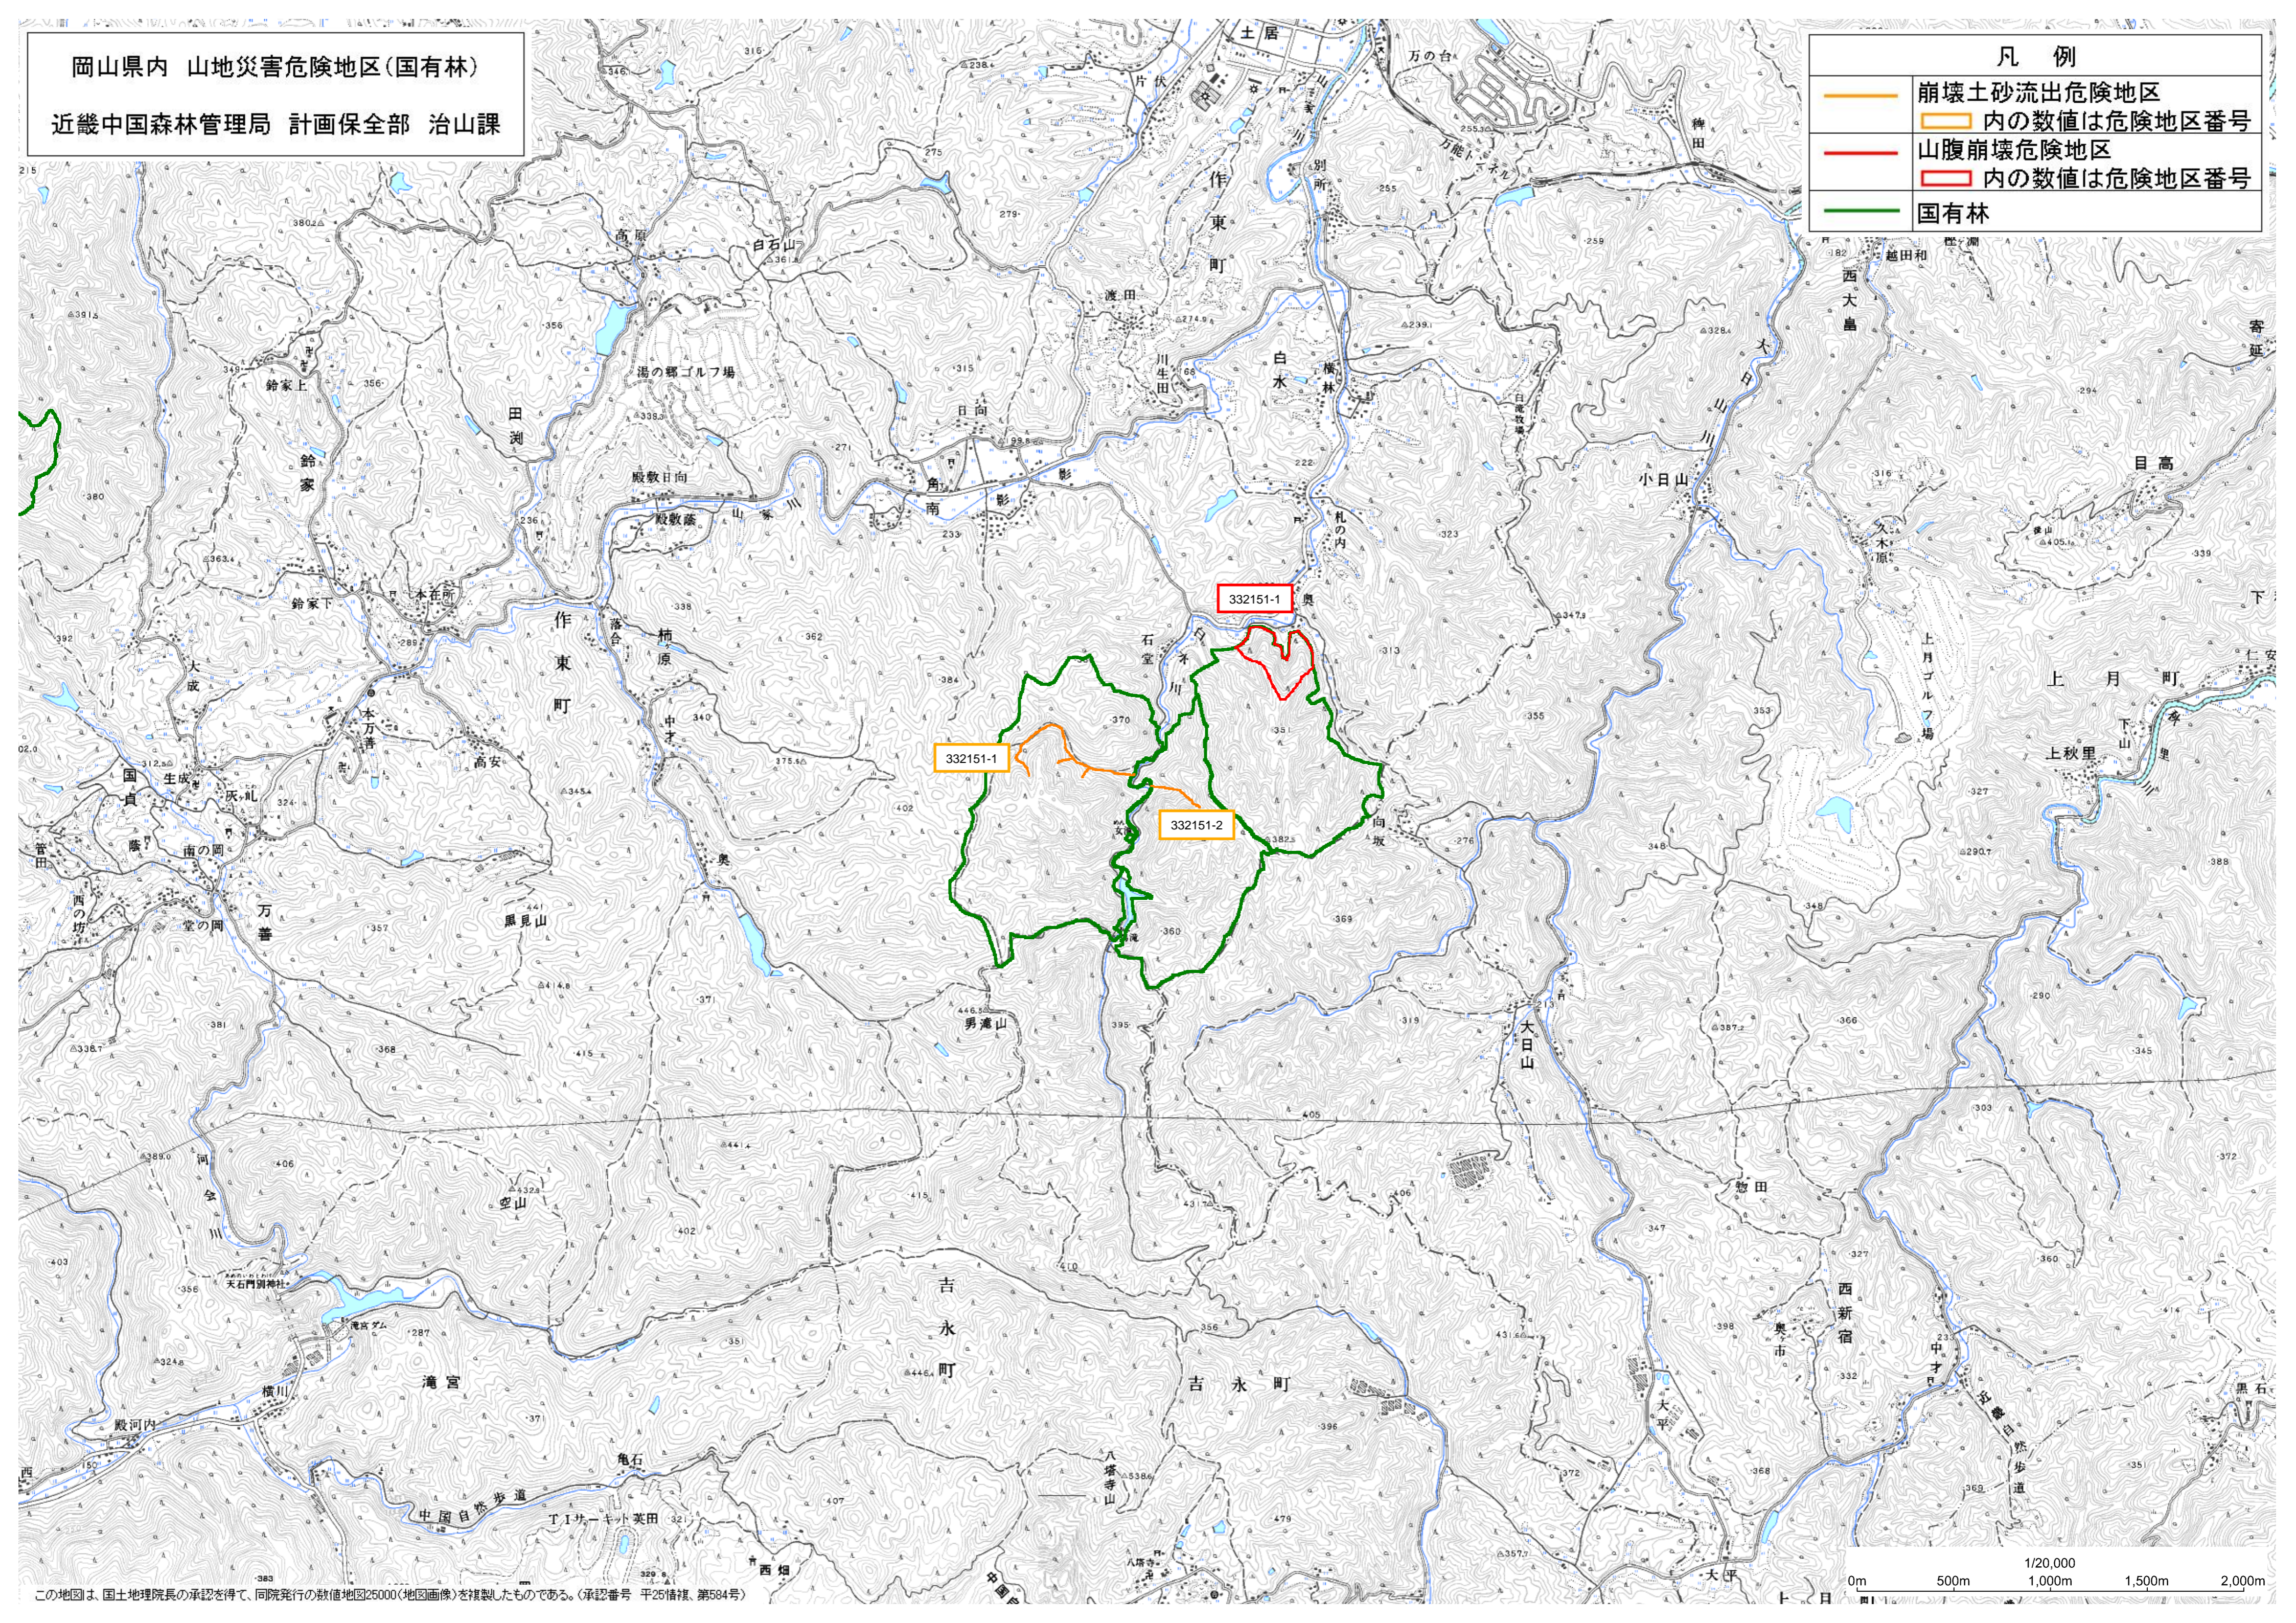

岡山県内 山地災害危険地区(国有林)

近畿中国森林管理局 計画保全部 治山課

凡 例

- 崩壊土砂流出危険地区
内の数値は危険地区番号
- 山腹崩壊危険地区
内の数値は危険地区番号
- 国有林

この地図は、国土地理院長の承認を得て、同院発行の数値地図25000(地図画像)を複製したものである。(承認番号 平25情領、第584号)