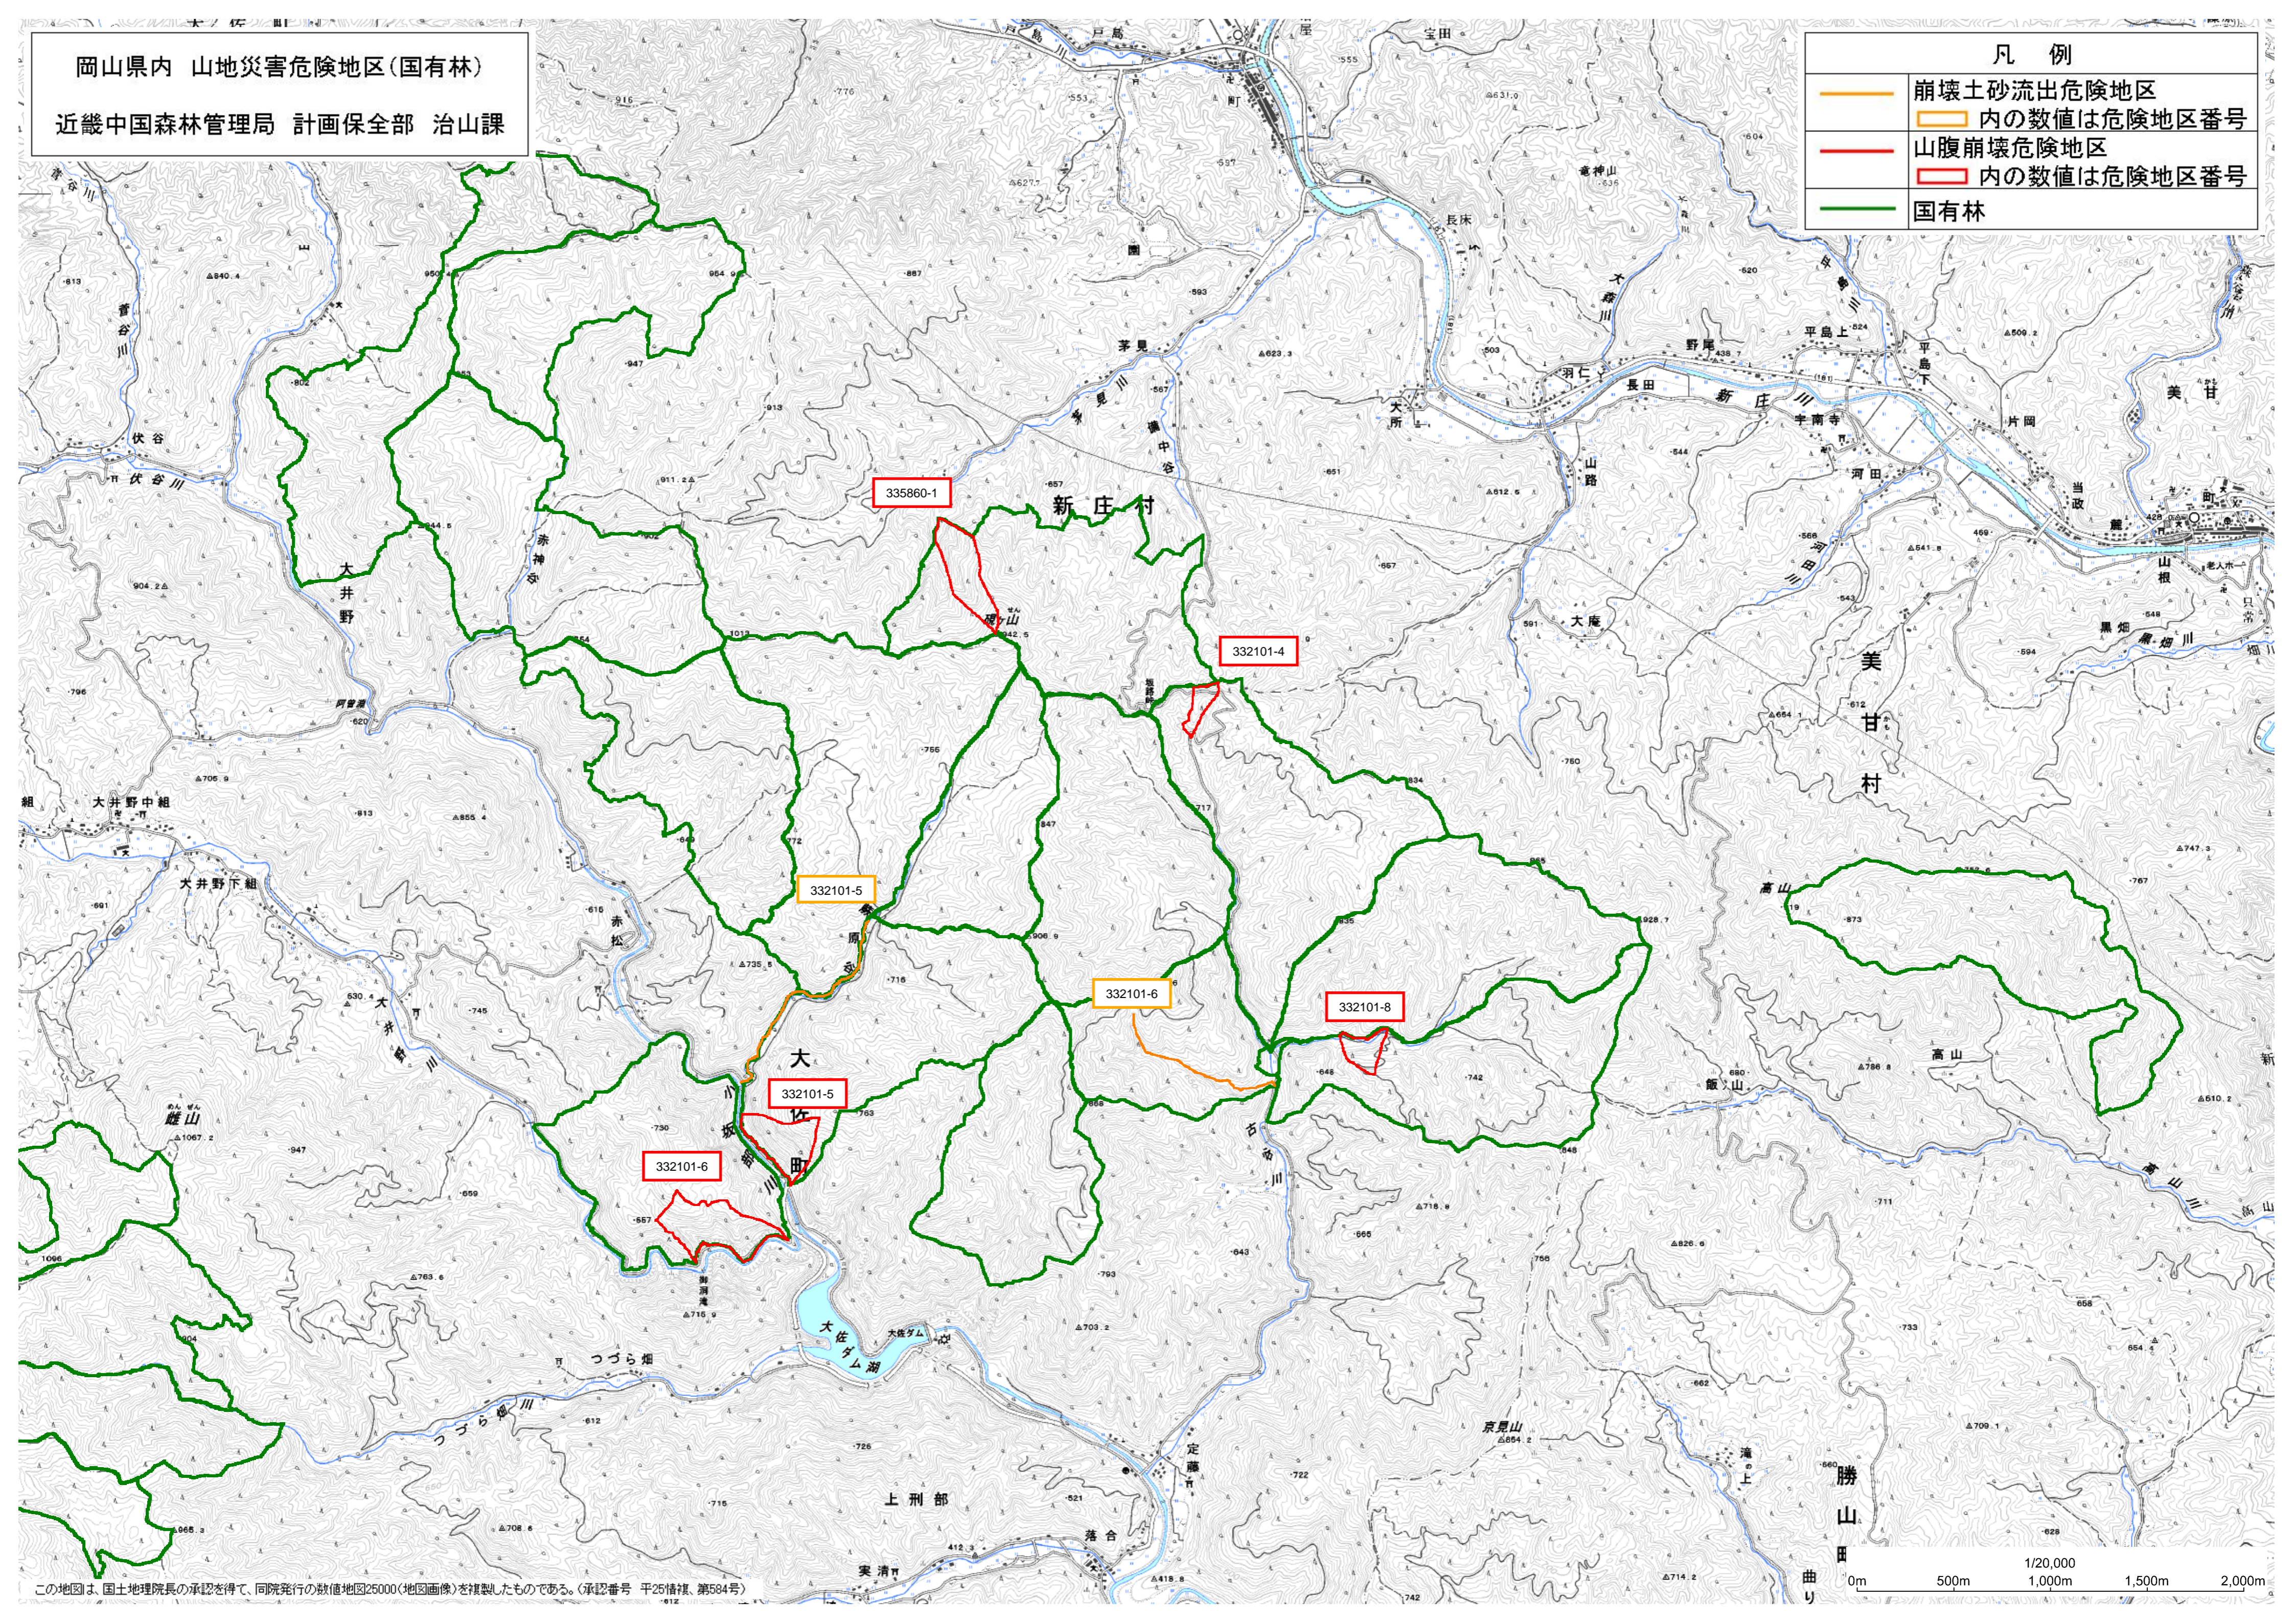

岡山県内 山地災害危険地区(国有林)

近畿中国森林管理局 計画保全部 治山課

凡例

	崩壊土砂流出危険地区
	内の数値は危険地区番号
	山腹崩壊危険地区
	内の数値は危険地区番号
	国有林

この地図は、国土地理院長の承認を得て、同院発行の数値地図25000(地図画像)を複製したものである。(承認番号 平25情保、第584号)