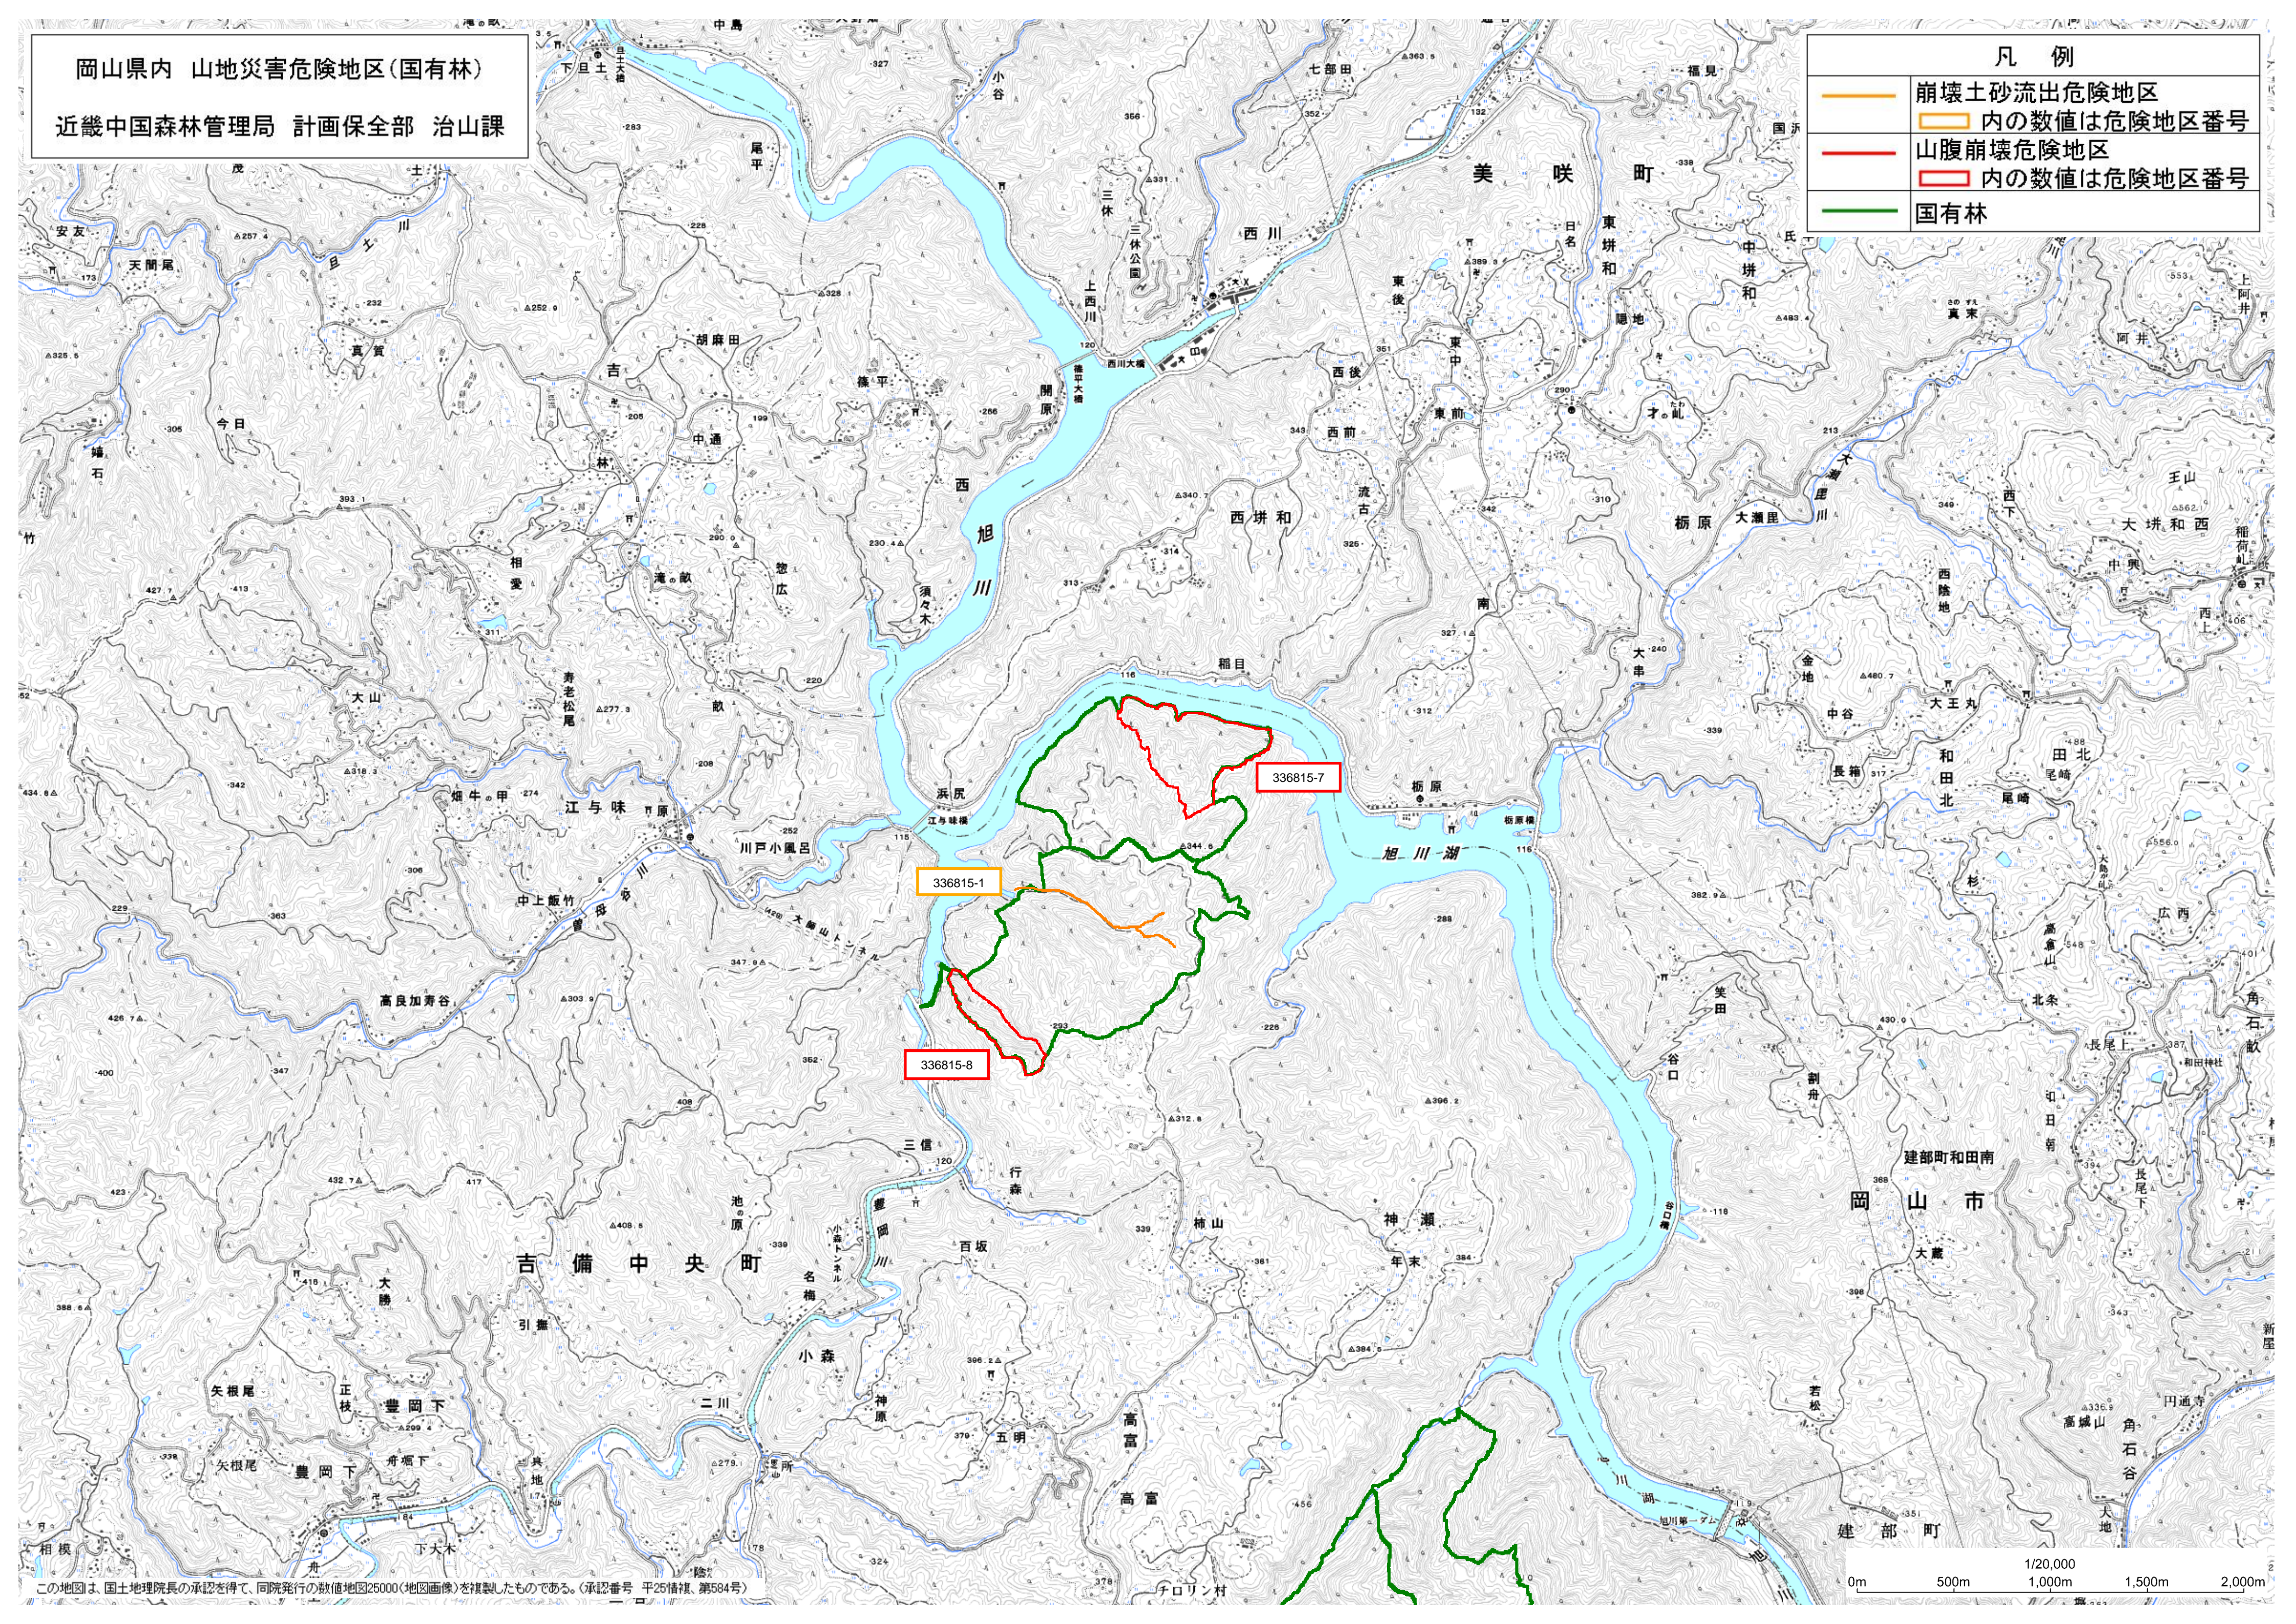

岡山県内 山地災害危険地区(国有林)

近畿中国森林管理局 計画保全部 治山課

凡 例

- 崩壊土砂流出危険地区  
内の数値は危険地区番号
- 山腹崩壊危険地区  
内の数値は危険地区番号
- 国有林

この地図は、国土地理院長の承認を得て、同院発行の数値地図25000(地図画像)を複製したものである。(承認番号 平25情保、第584号)