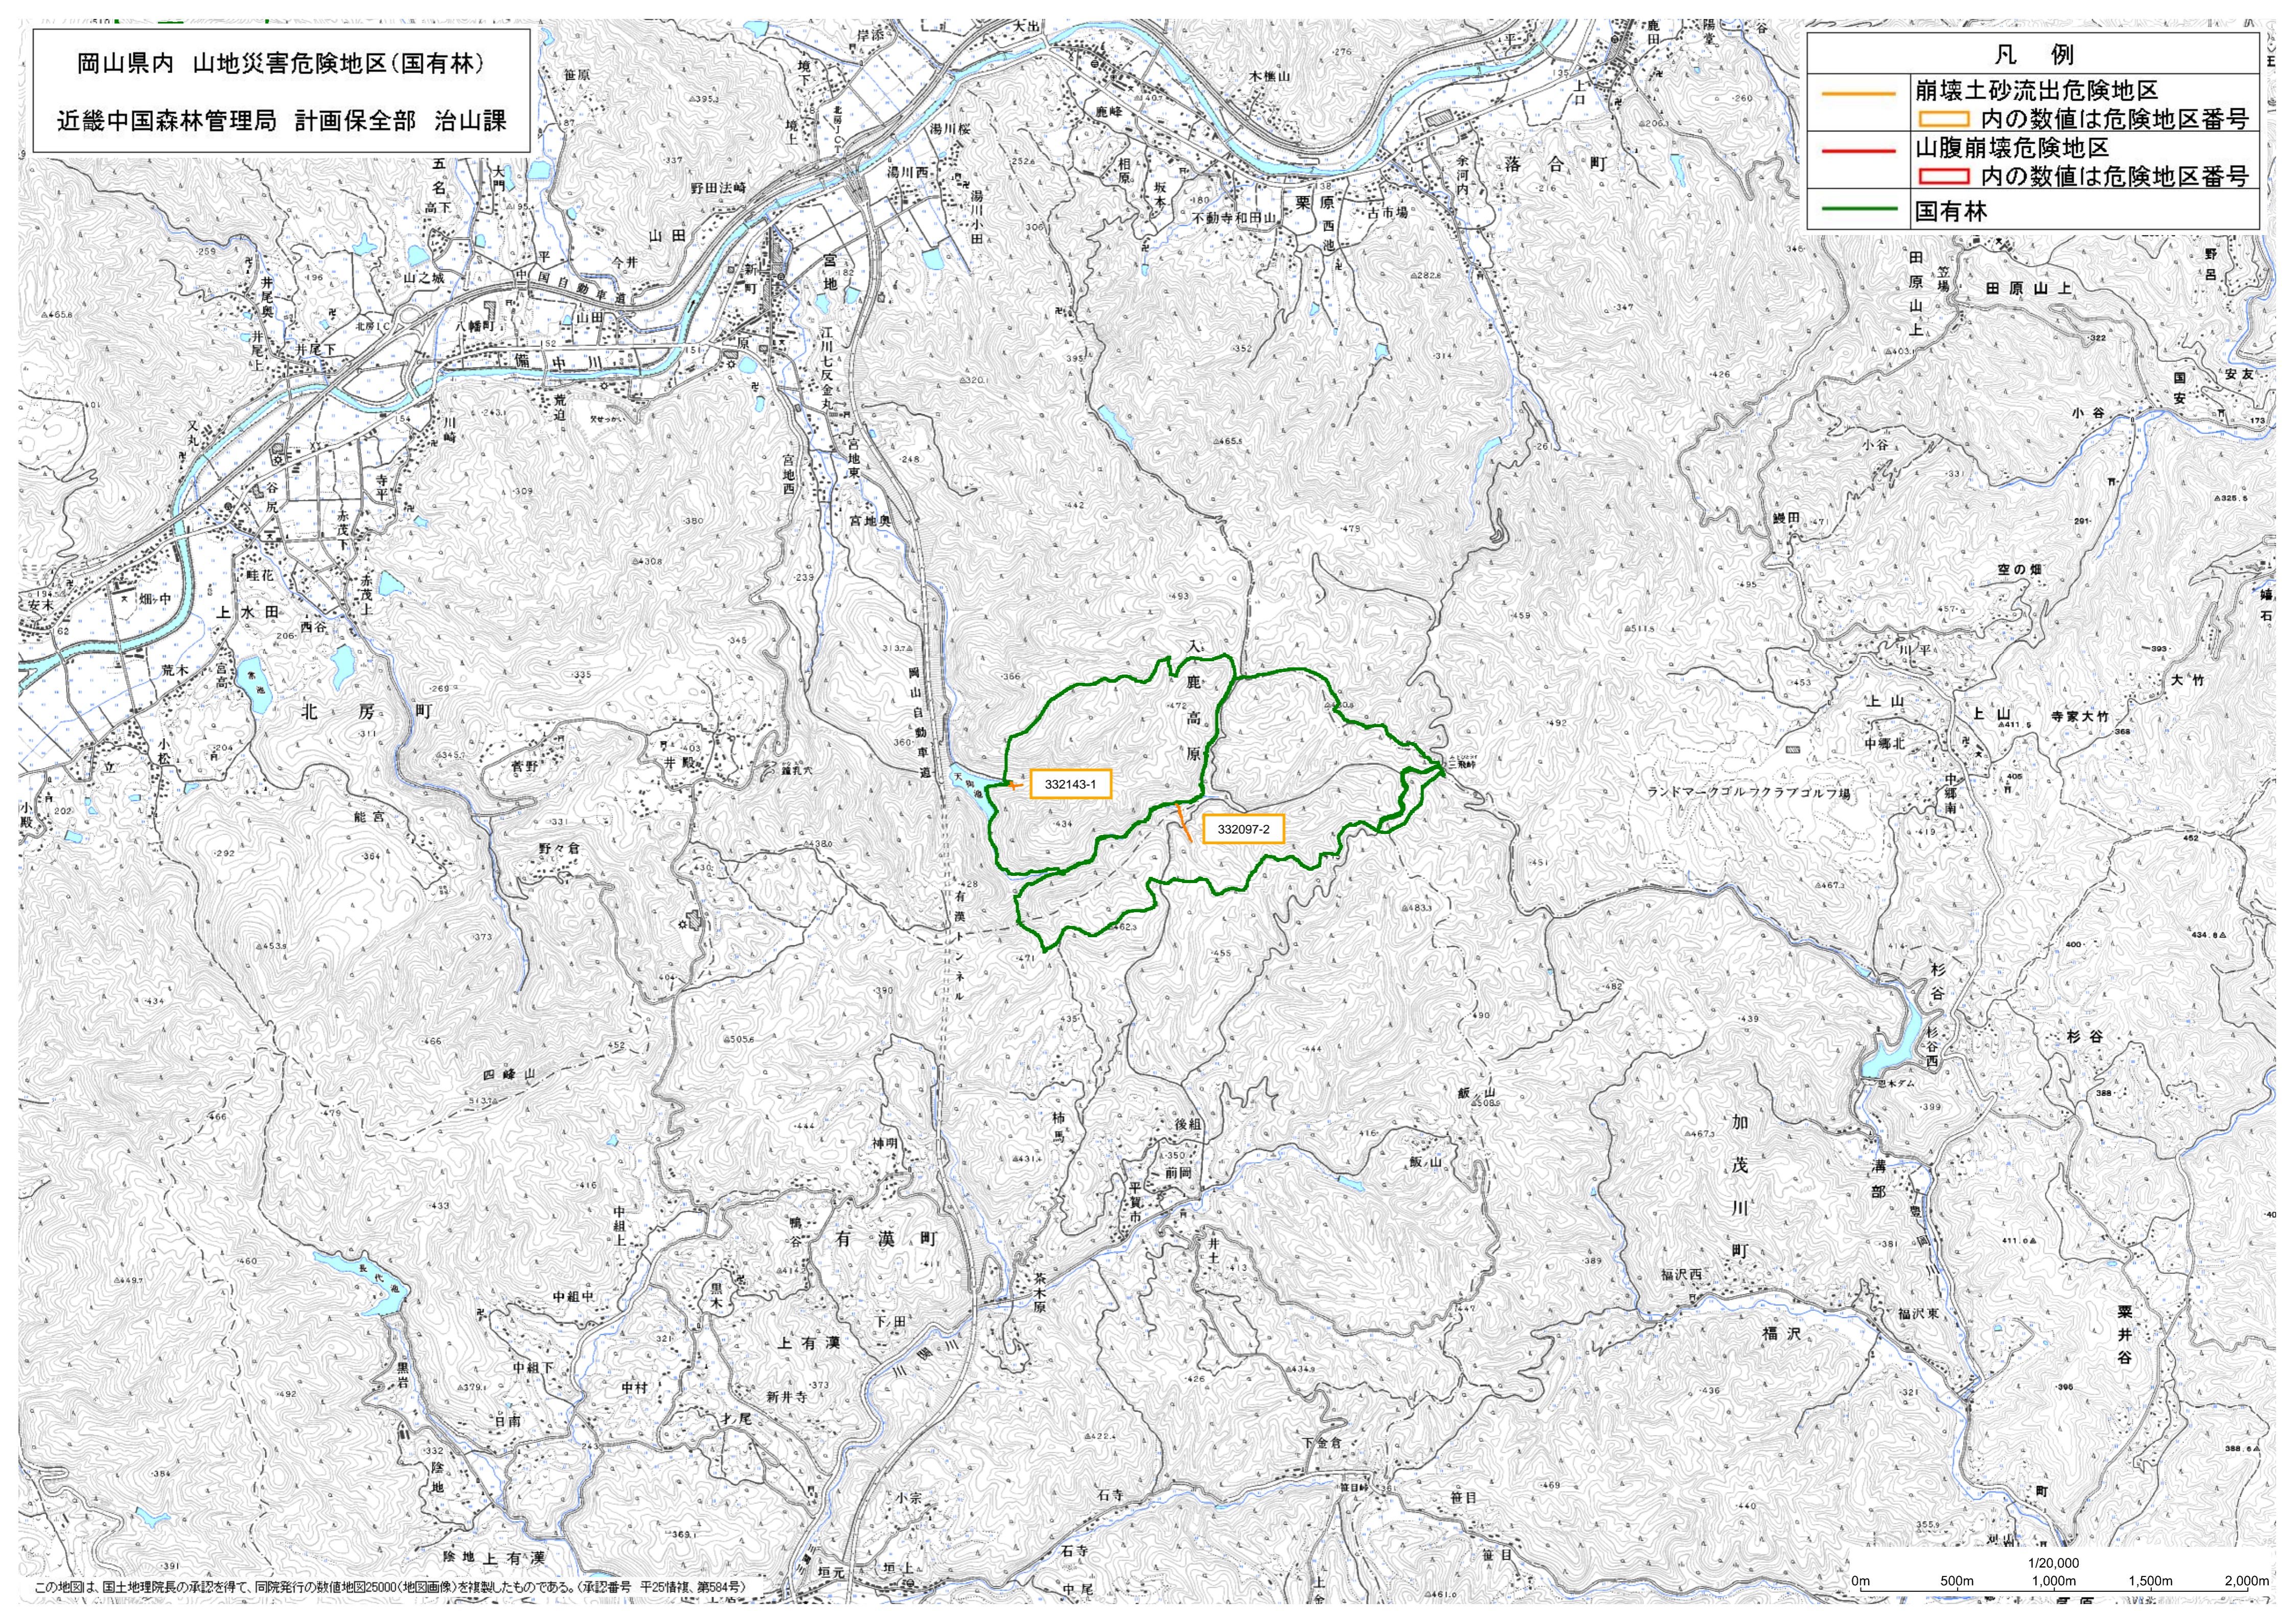

岡山県内 山地災害危険地区(国有林)
 近畿中国森林管理局 計画保全部 治山課

凡 例	
	崩壊土砂流出危険地区 内の数値は危険地区番号
	山腹崩壊危険地区 内の数値は危険地区番号
	国有林

この地図は、国土地理院長の承認を得て、同院発行の数値地図25000(地図画像)を複製したものである。(承認番号 平25情保、第584号)