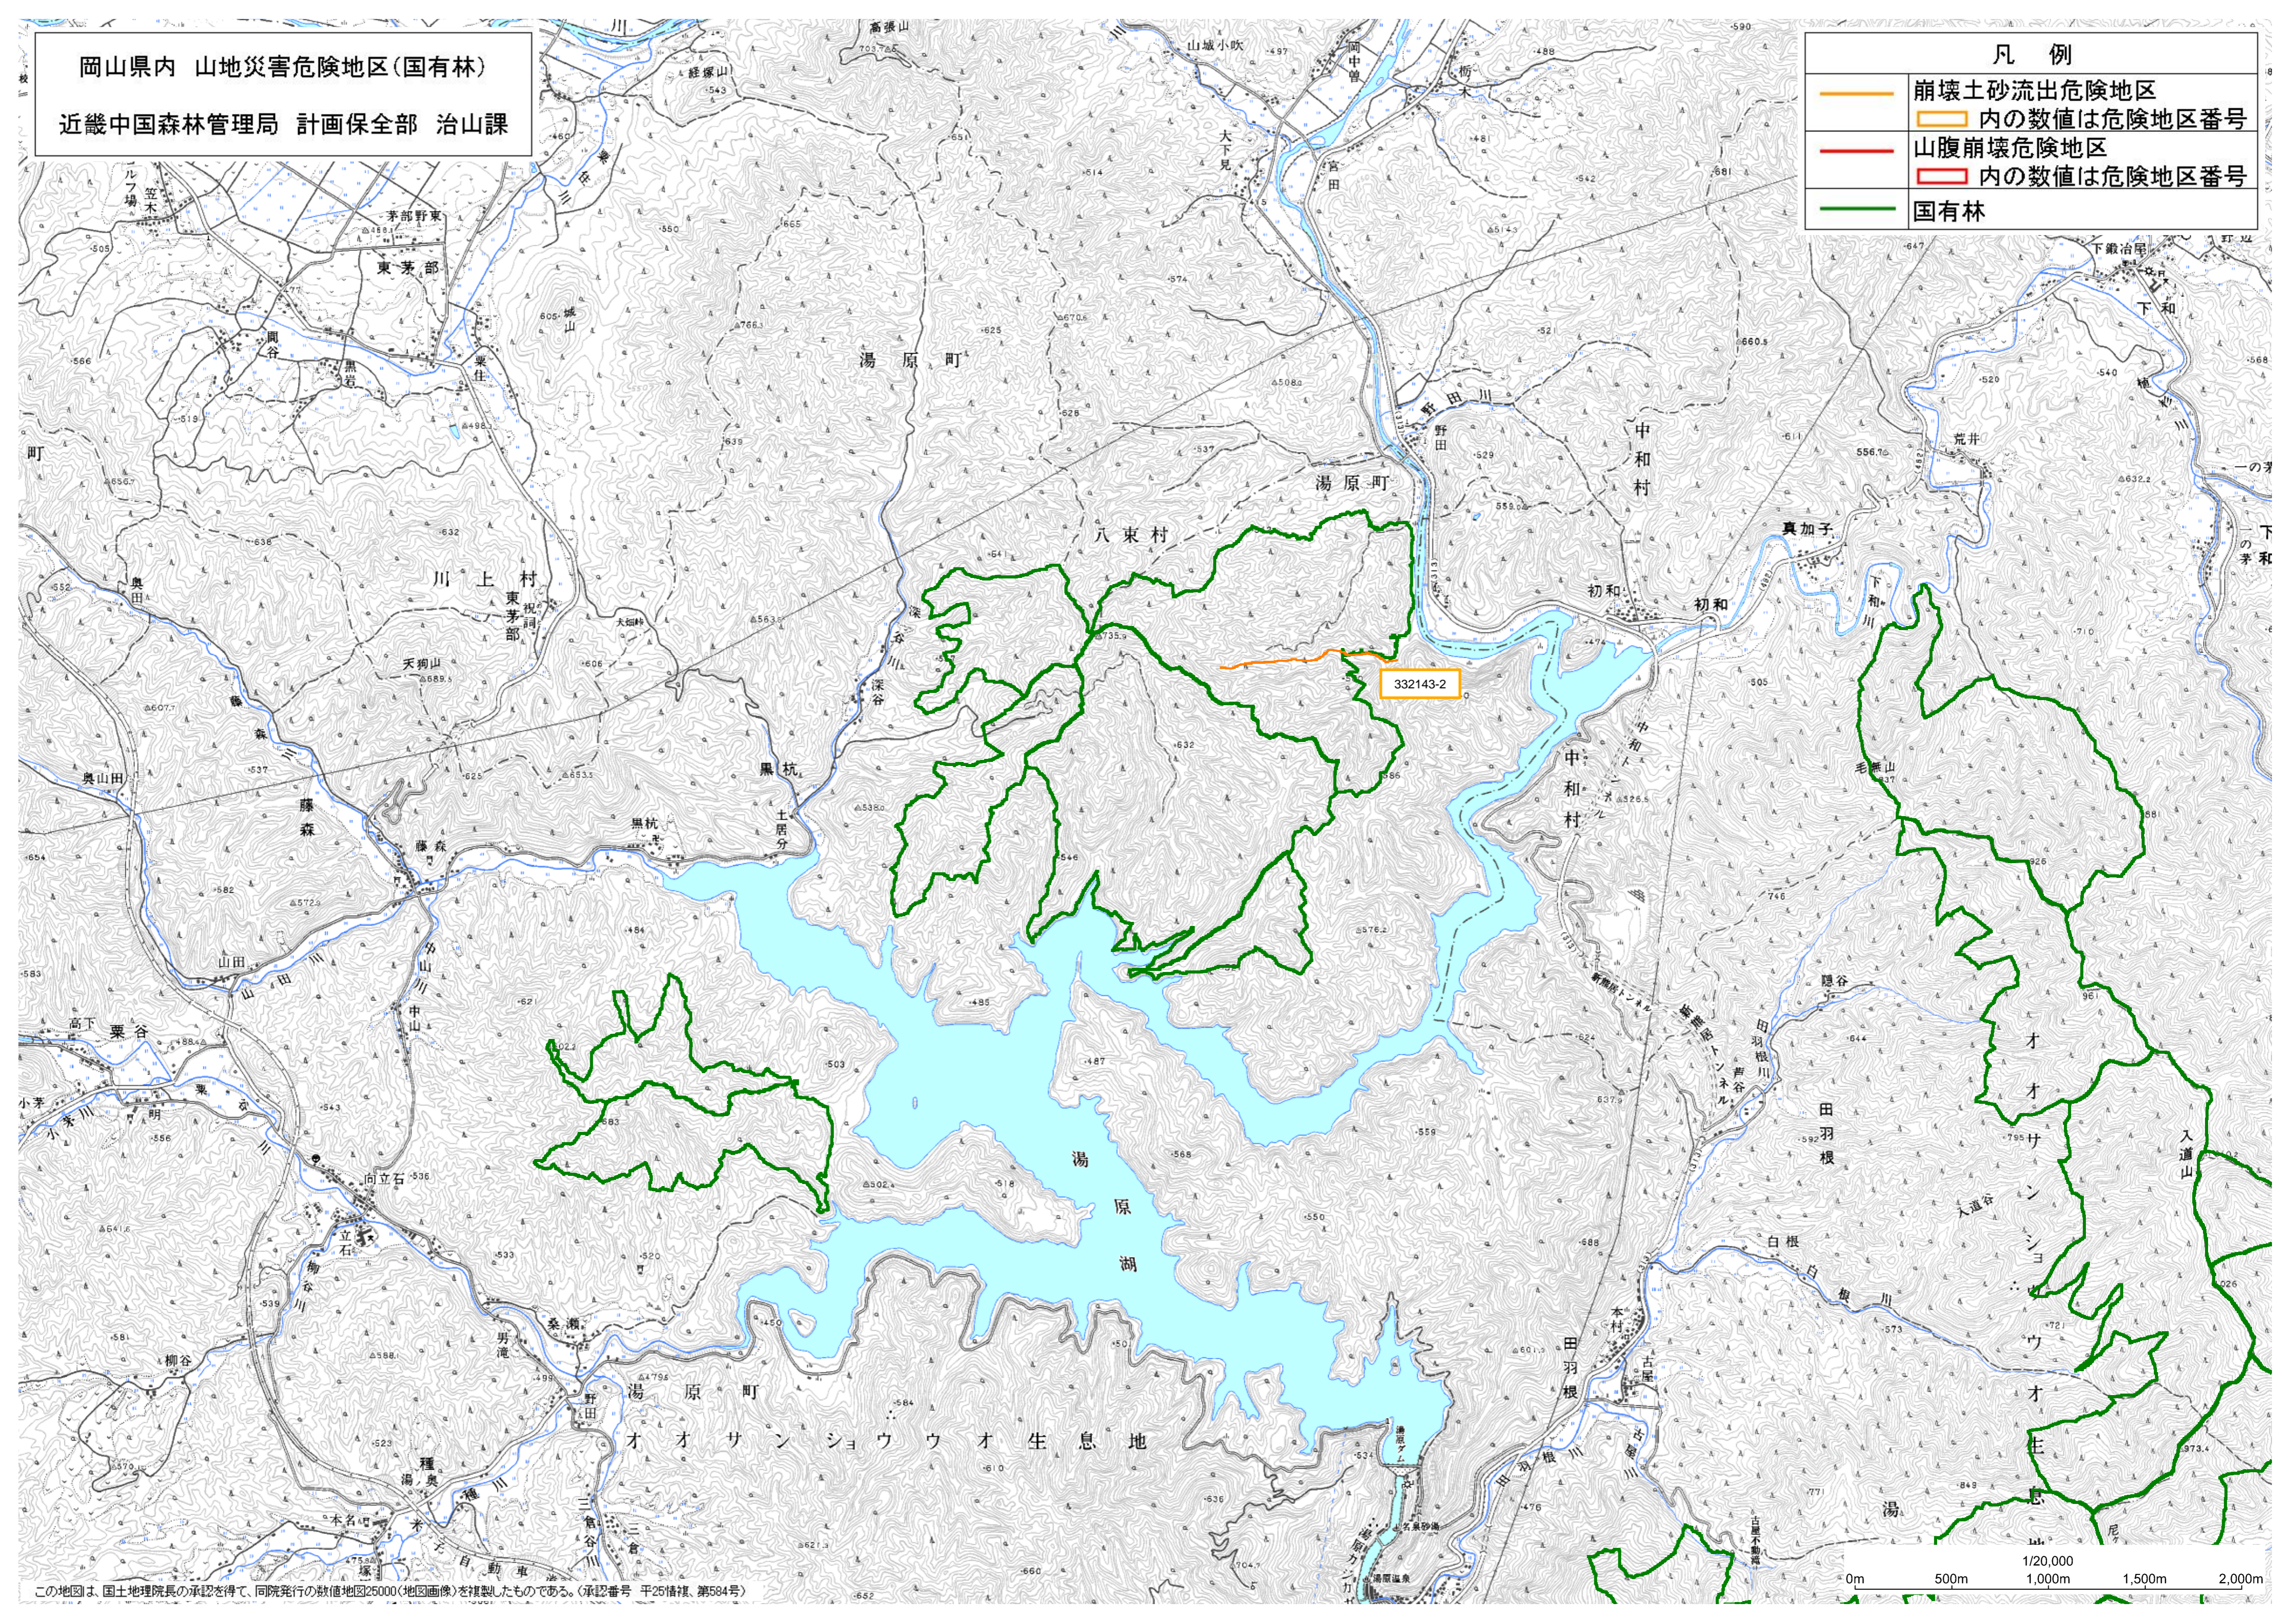

岡山県内 山地災害危険地区(国有林)
 近畿中国森林管理局 計画保全部 治山課

凡 例	
	崩壊土砂流出危険地区 内の数値は危険地区番号
	山腹崩壊危険地区 内の数値は危険地区番号
	国有林

この地図は、国土地理院長の承認を得て、同院発行の数値地図25000(地図画像)を複製したものである。(承認番号 平25情保、第584号)