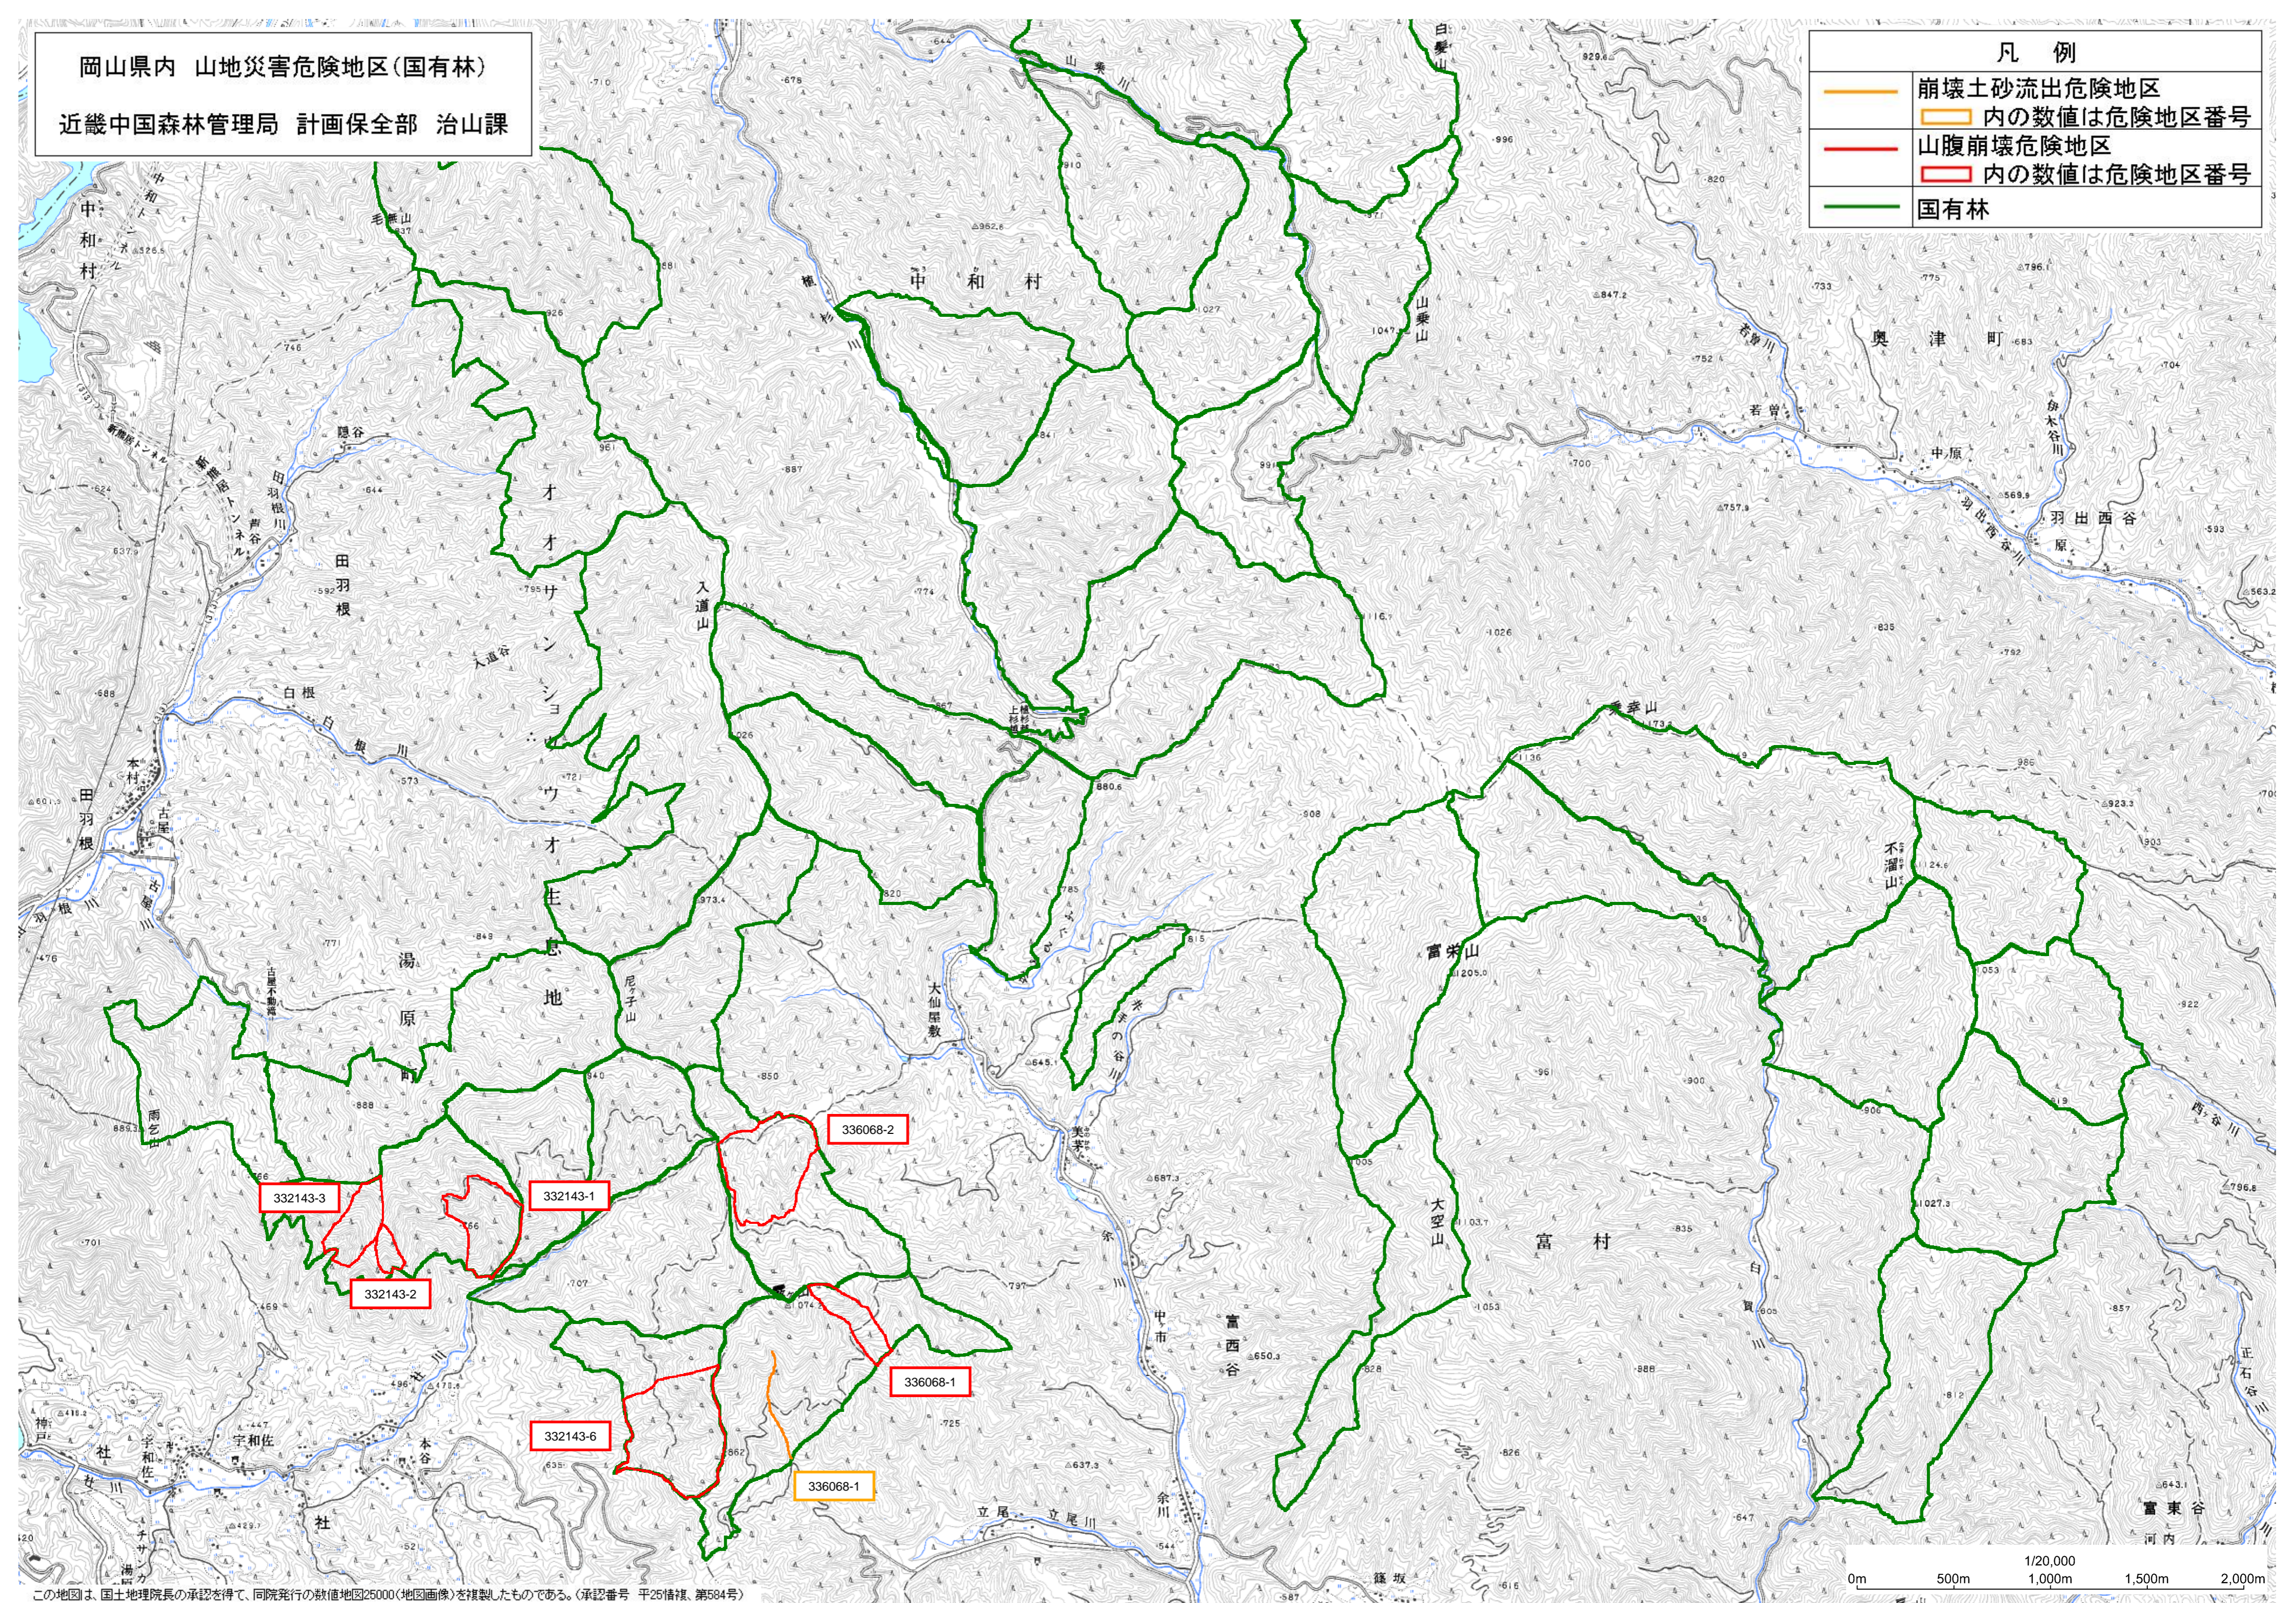

岡山県内 山地災害危険地区(国有林)  
 近畿中国森林管理局 計画保全部 治山課

| 凡 例   |                           |
|---|---------------------------|
|  | 崩壊土砂流出危険地区<br>内の数値は危険地区番号 |
|  | 山腹崩壊危険地区<br>内の数値は危険地区番号   |
|  | 国有林                       |

この地図は、国土地理院長の承認を得て、同院発行の数値地図25000(地図画像)を複製したものである。(承認番号 平25情保、第584号)