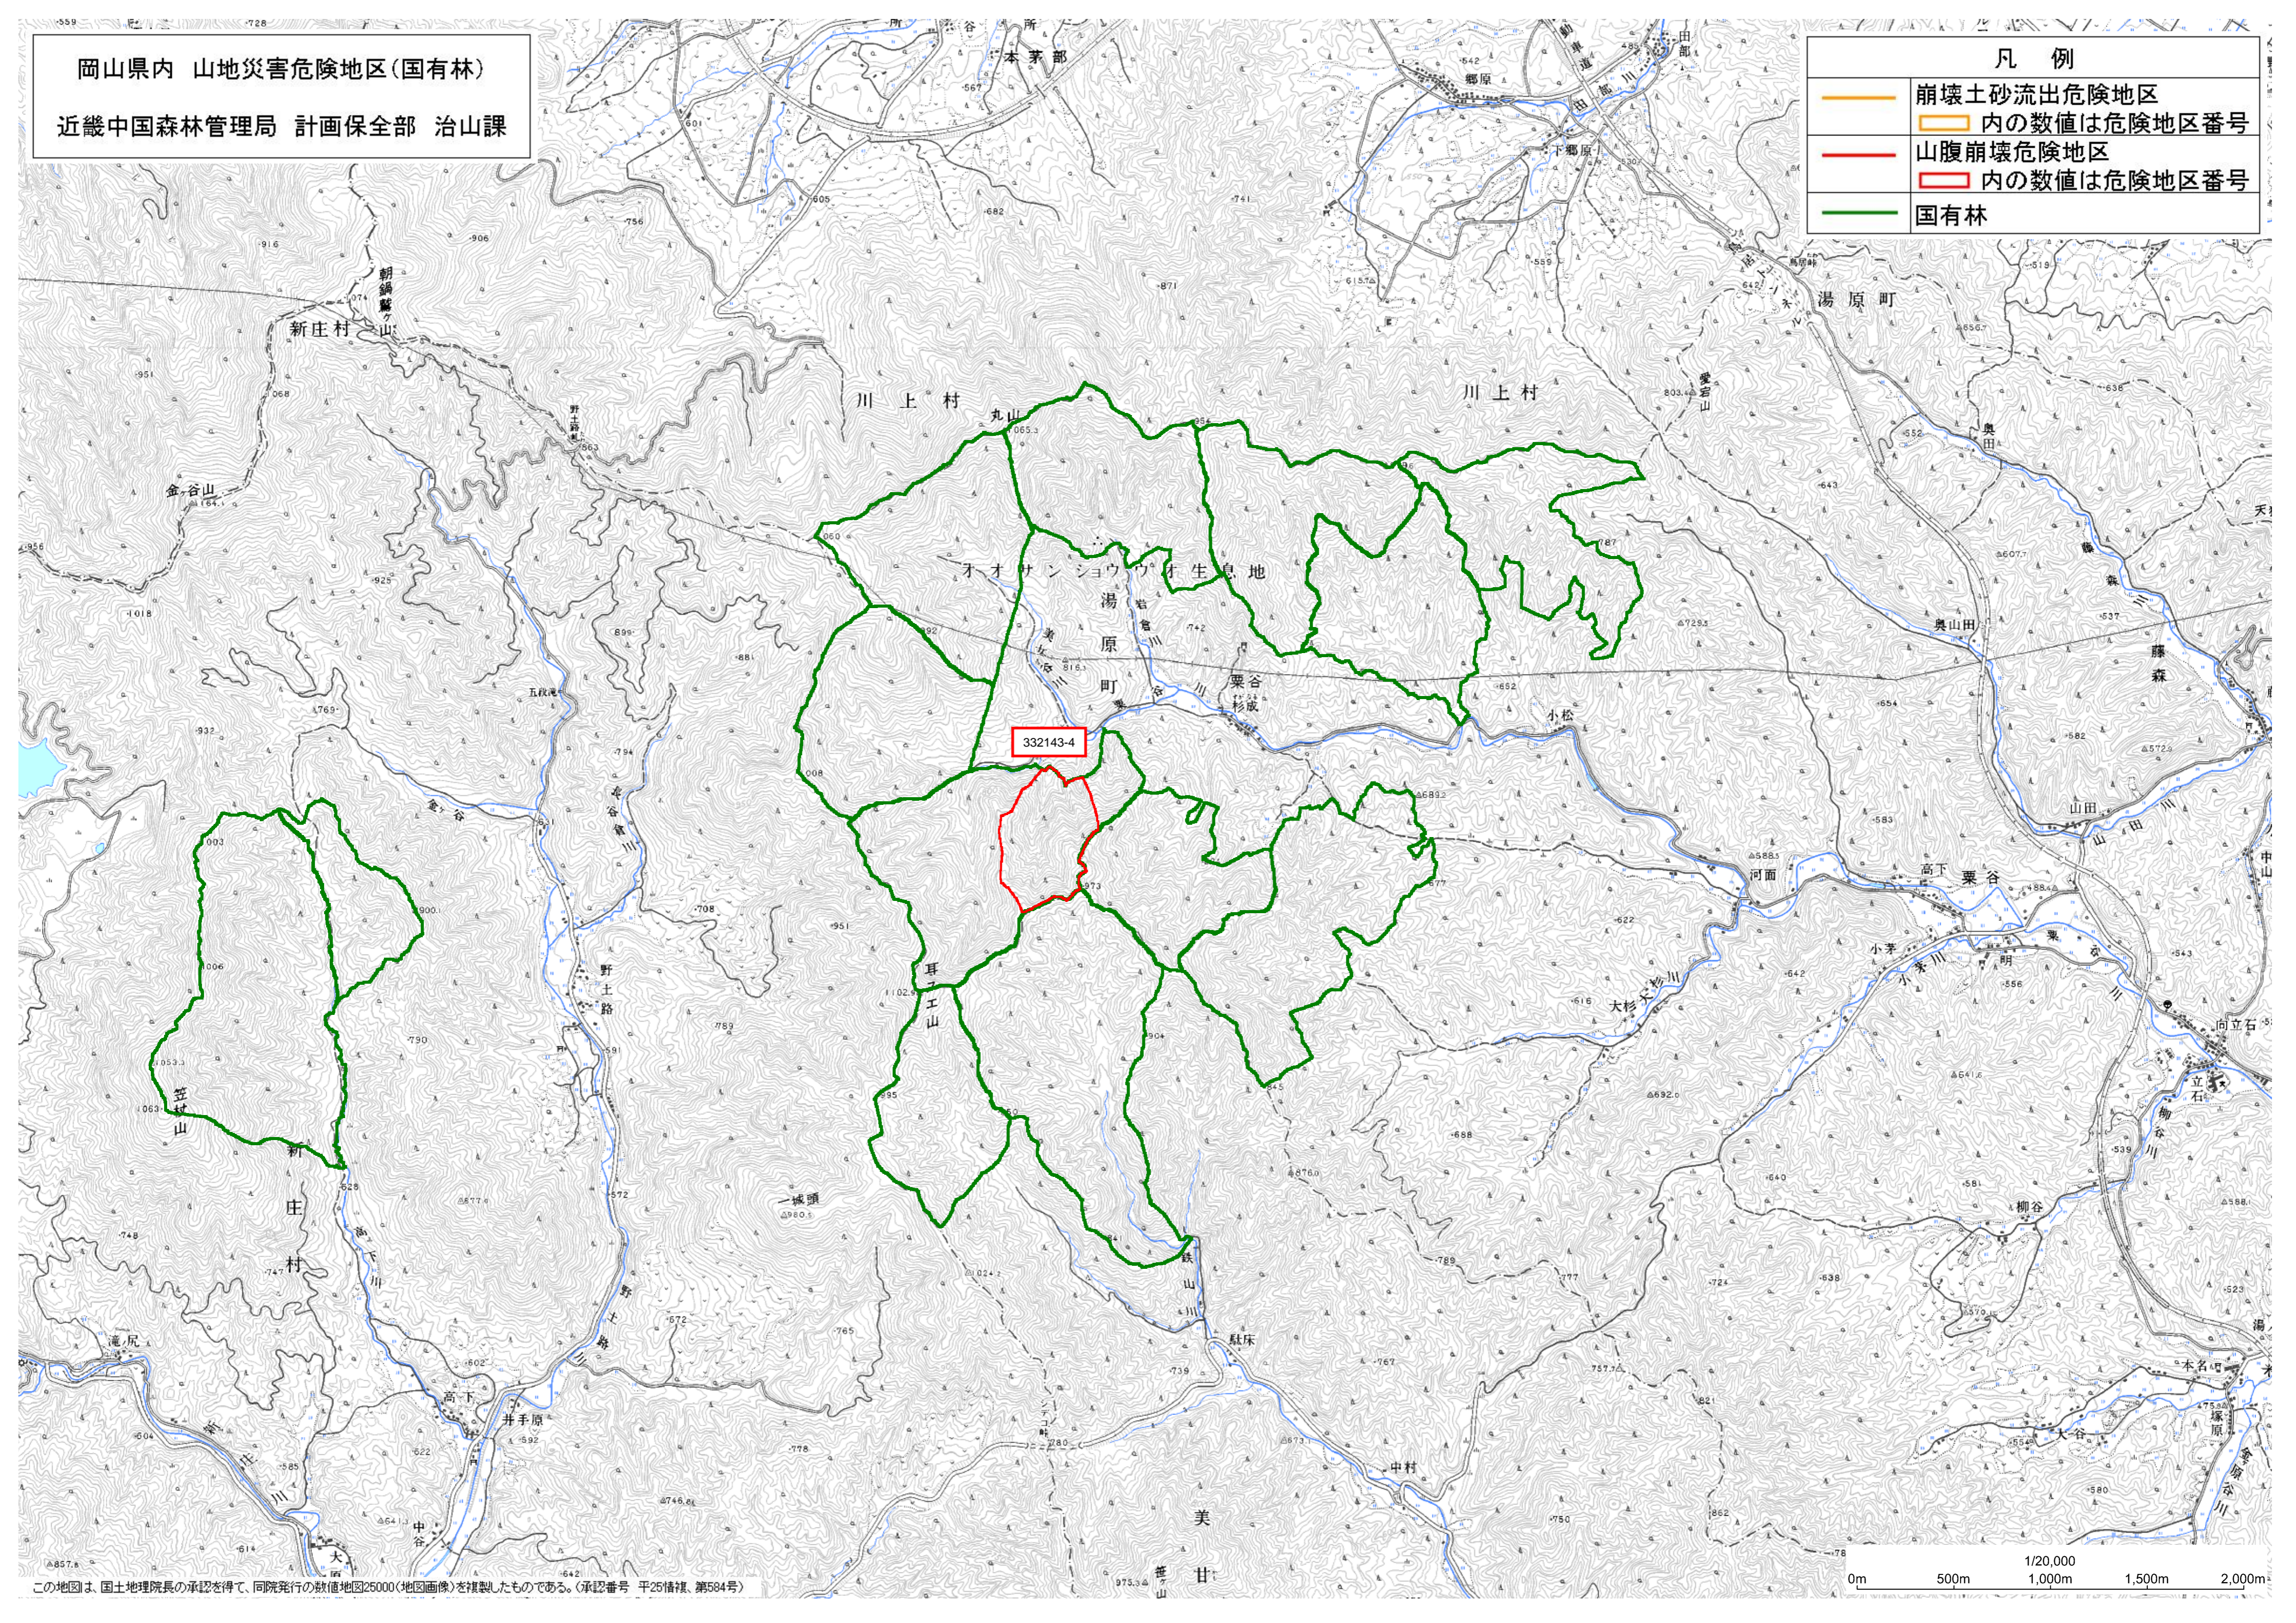

岡山県内 山地災害危険地区(国有林)

近畿中国森林管理局 計画保全部 治山課

凡例

	崩壊土砂流出危険地区
	内の数値は危険地区番号
	山腹崩壊危険地区
	内の数値は危険地区番号
	国有林

この地図は、国土地理院長の承認を得て、同院発行の数値地図25000(地図画像)を複製したものである。(承認番号 平25情保、第584号)