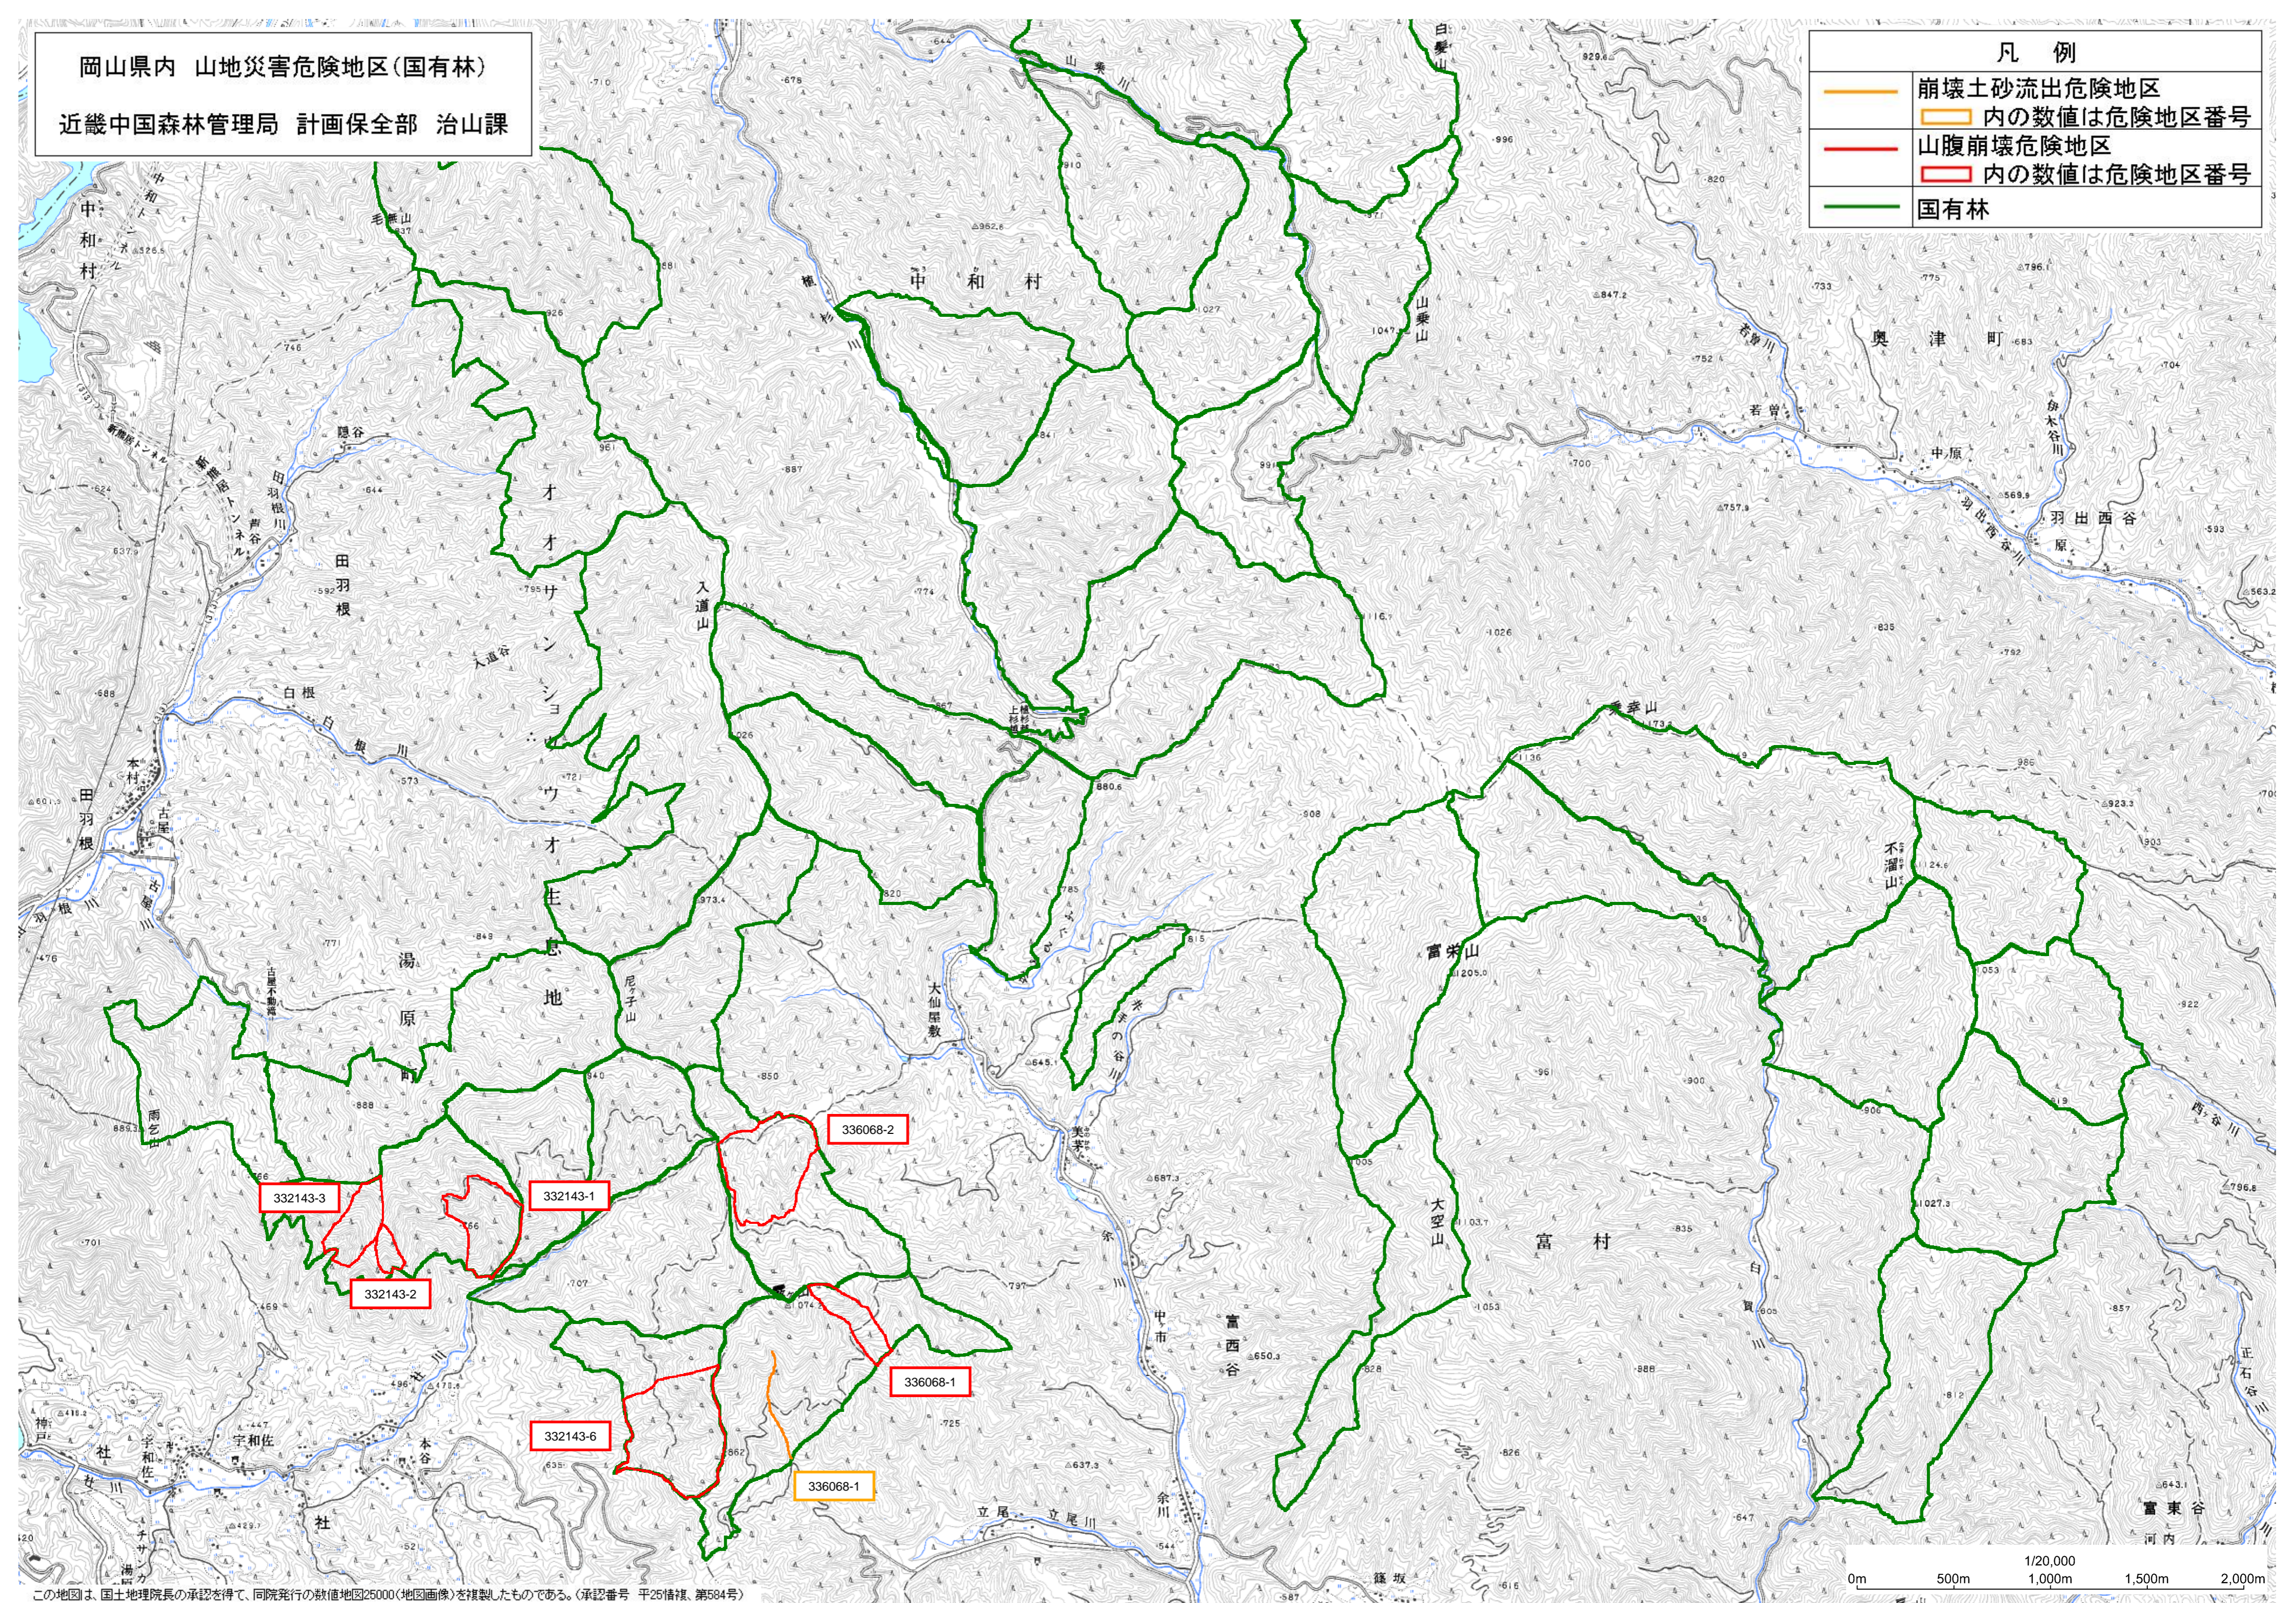

岡山県内 山地災害危険地区(国有林)
 近畿中国森林管理局 計画保全部 治山課

凡 例	
	崩壊土砂流出危険地区 内の数値は危険地区番号
	山腹崩壊危険地区 内の数値は危険地区番号
	国有林

この地図は、国土地理院長の承認を得て、同院発行の数値地図25000(地図画像)を複製したものである。(承認番号 平25情保、第584号)