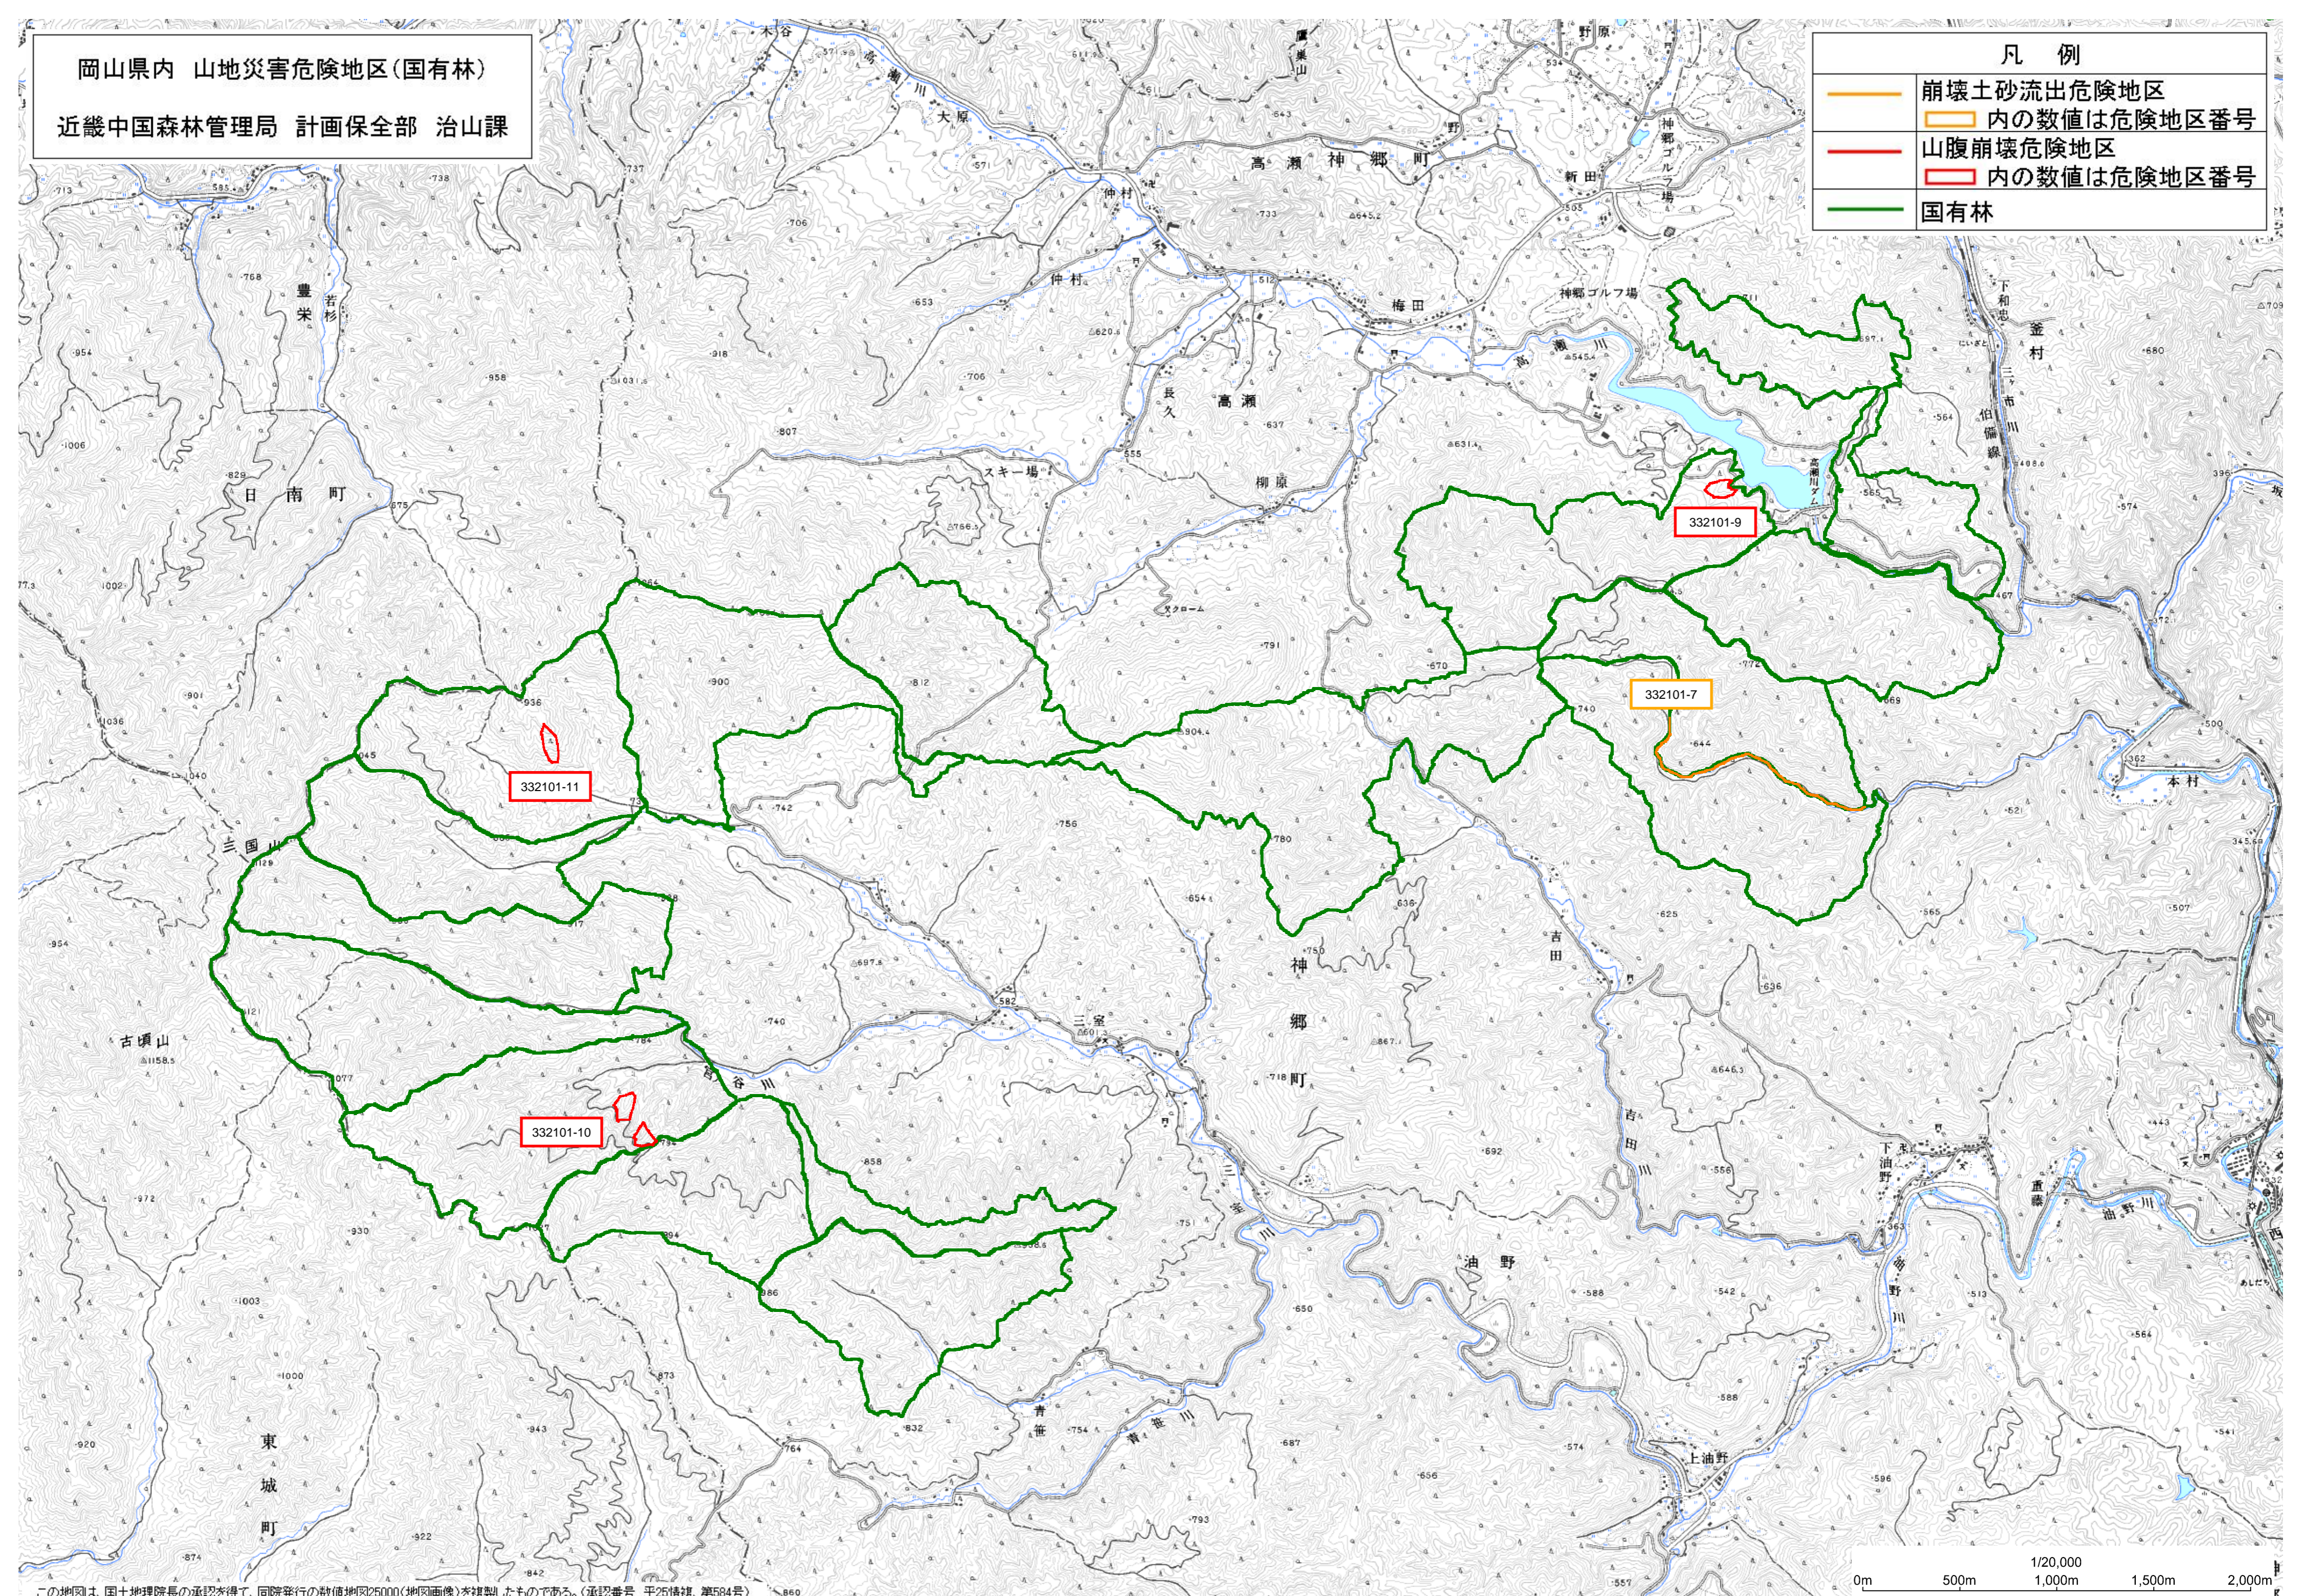

岡山県内 山地災害危険地区(国有林)

近畿中国森林管理局 計画保全部 治山課

凡 例

- 崩壊土砂流出危険地区
- 内の数値は危険地区番号
- 山腹崩壊危険地区
- 内の数値は危険地区番号
- 国有林

この地図は、国土地理院長の承認を得て、同院発行の数値地図25000(地図画像)を複製したものである。(承認番号 平25情複、第584号)