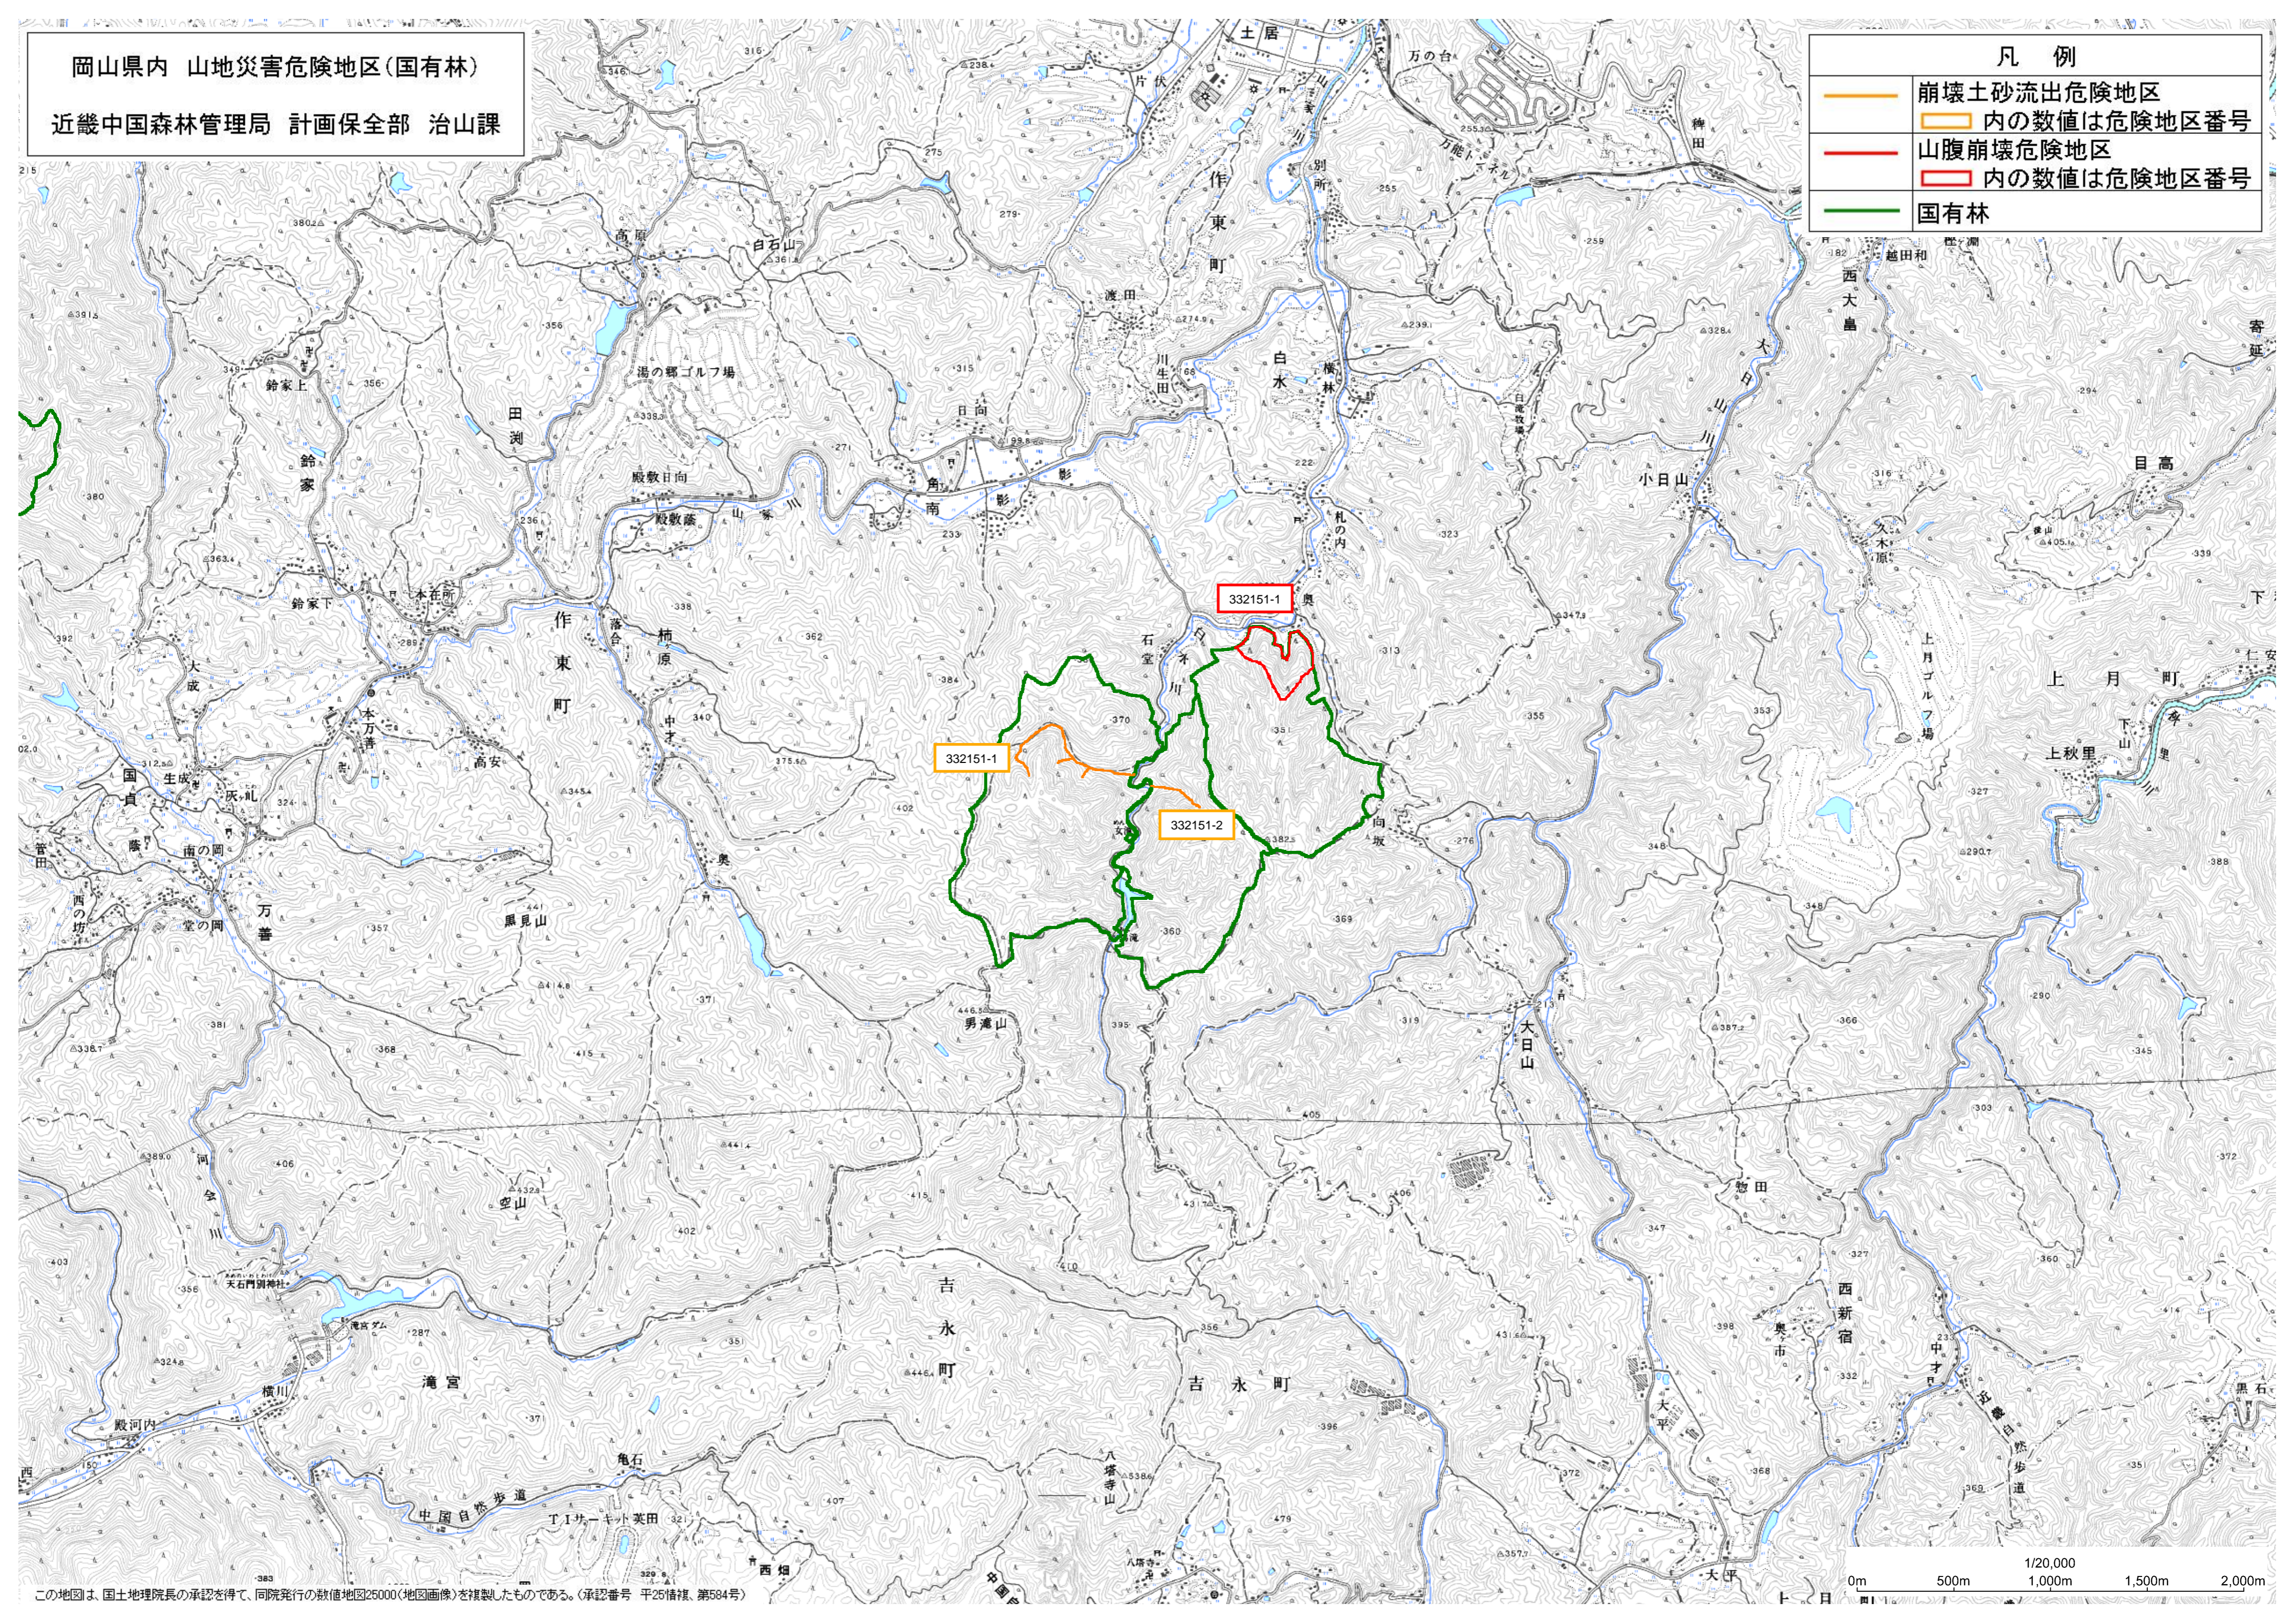

岡山県内 山地災害危険地区(国有林)

近畿中国森林管理局 計画保全部 治山課

凡 例	
	崩壊土砂流出危険地区 内の数値は危険地区番号
	山腹崩壊危険地区 内の数値は危険地区番号
	国有林

この地図は、国土地理院長の承認を得て、同院発行の数値地図25000(地図画像)を複製したものである。(承認番号 平25情保、第584号)