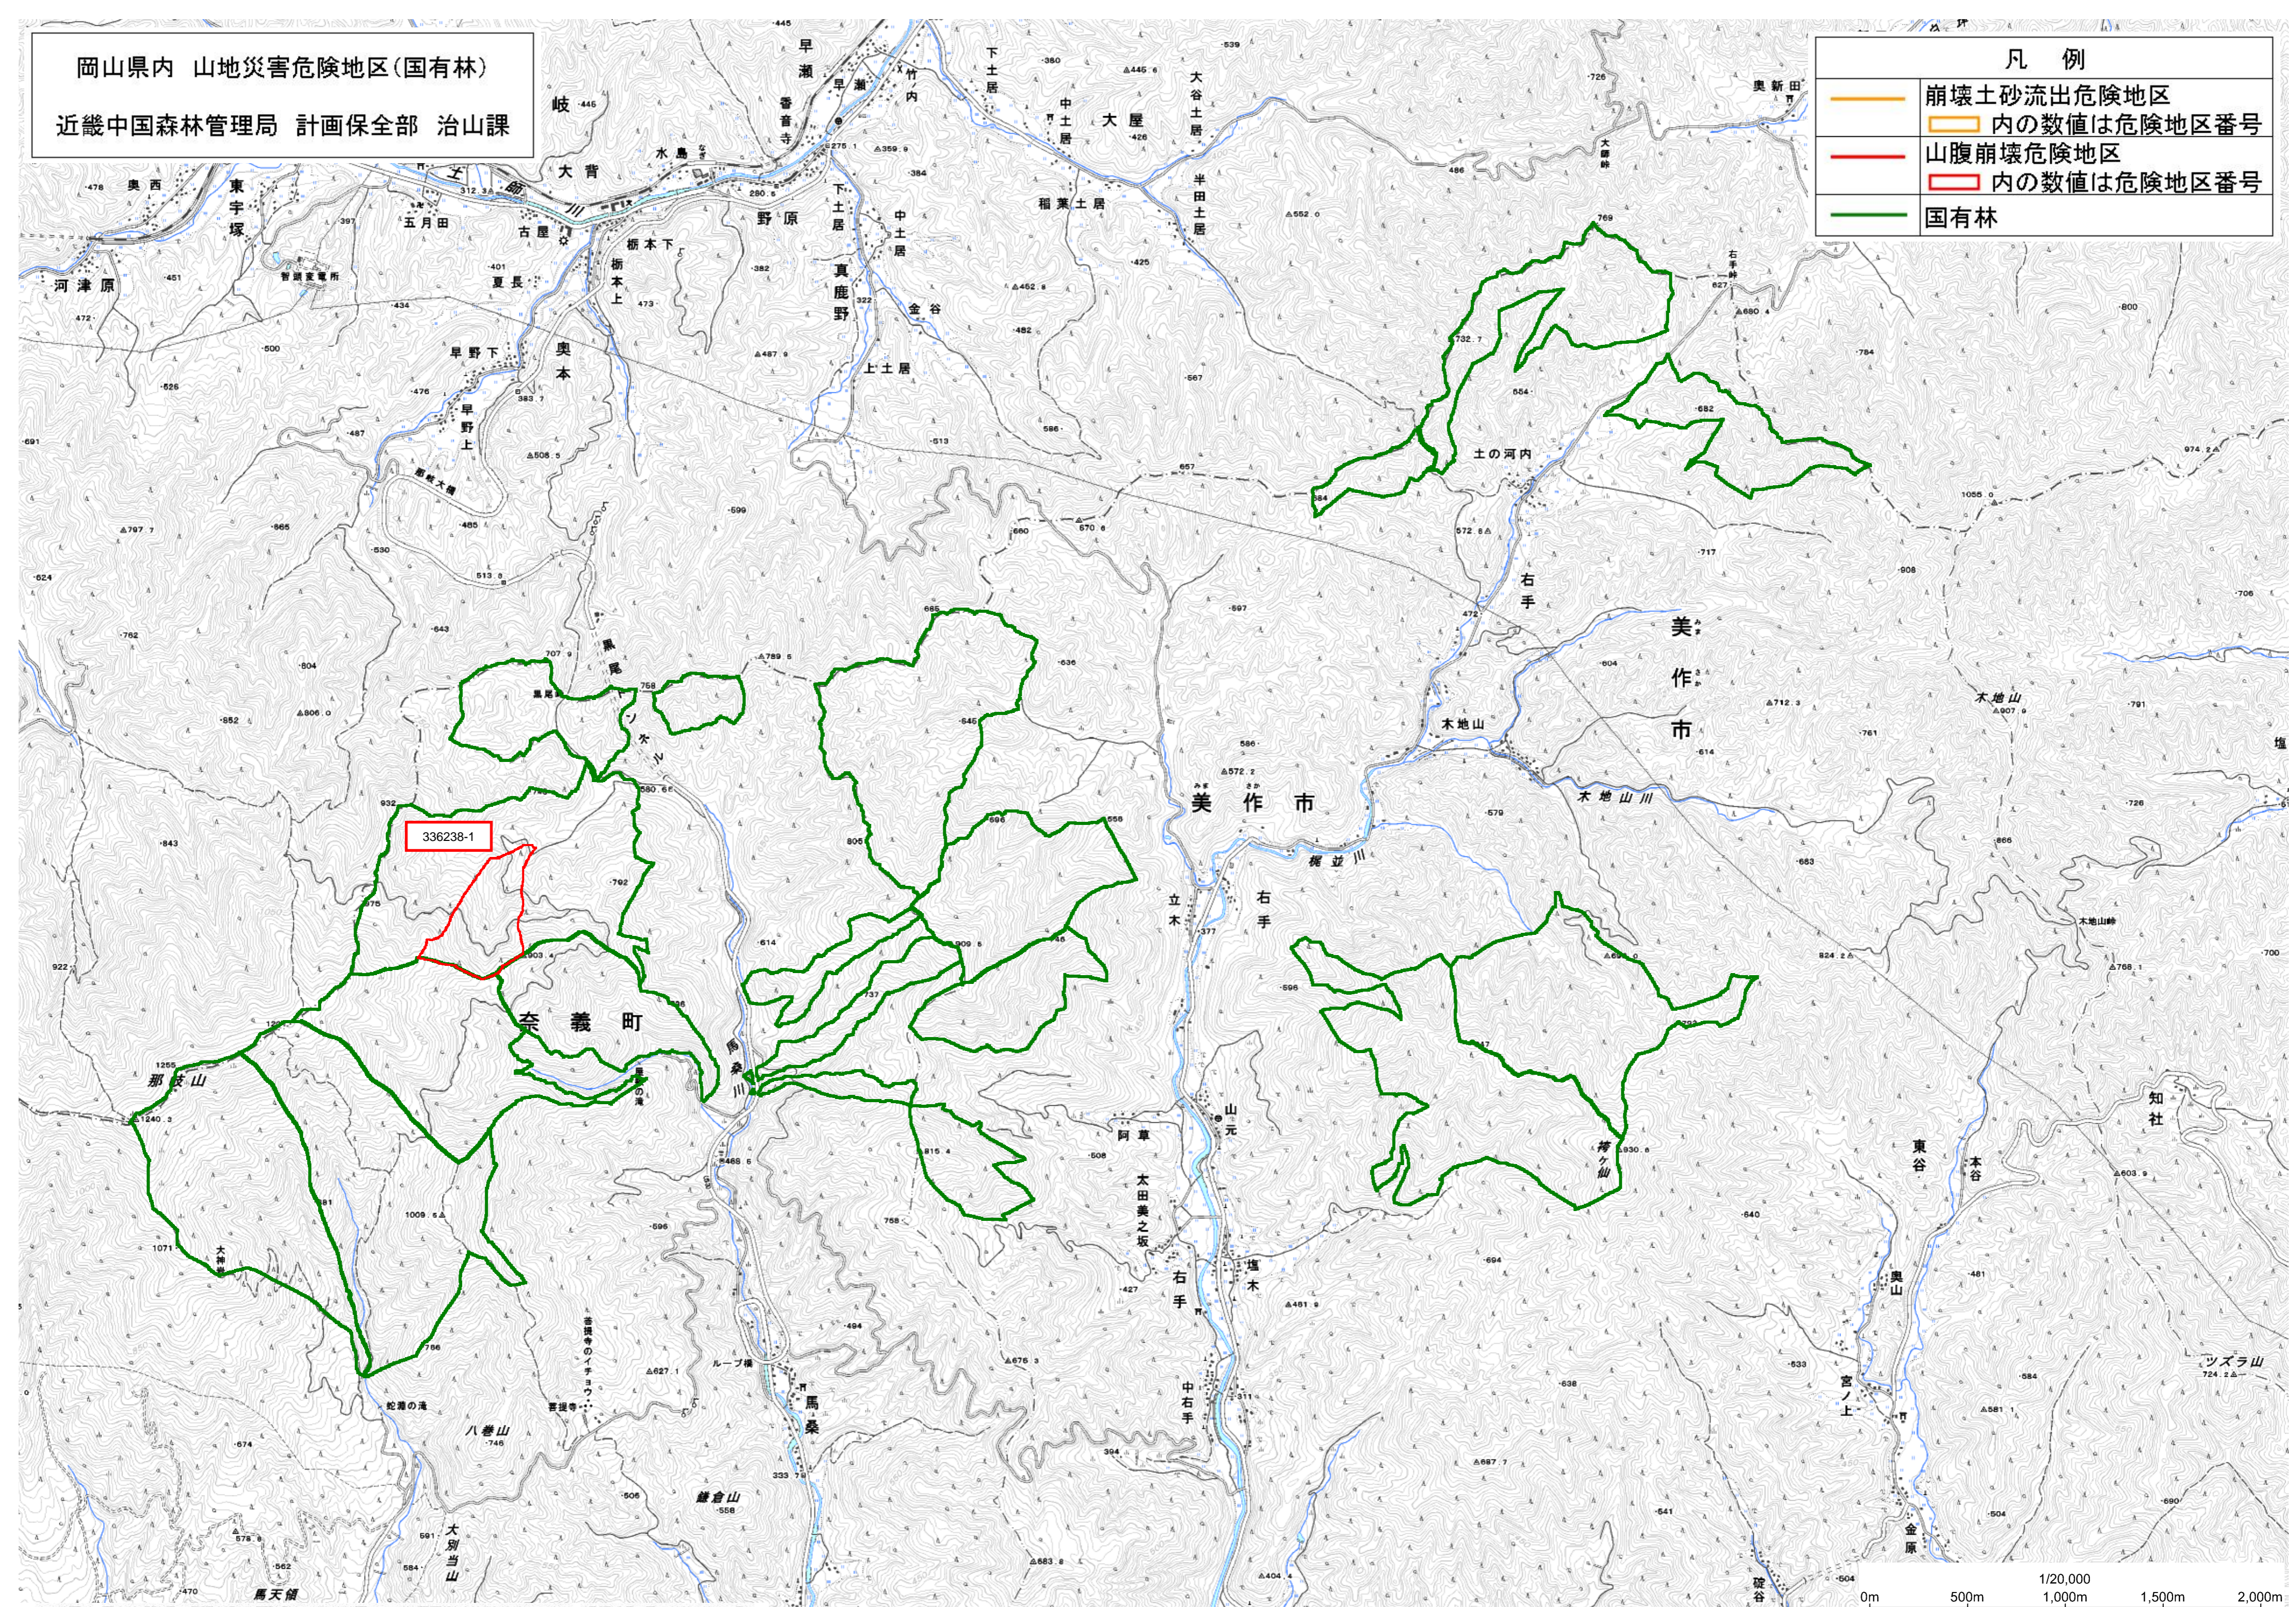

岡山県内 山地災害危険地区(国有林)

近畿中国森林管理局 計画保全部 治山課

凡例

	崩壊土砂流出危険地区
	内の数値は危険地区番号
	山腹崩壊危険地区
	内の数値は危険地区番号
	国有林

この地図は、国土地理院長の承認を得て、同院発行の数値地図25000(地図画像)を複製したものである。(承認番号 平25情保、第584号)